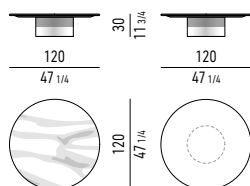

PIANO MARMO CALACATTA | CALACATTA MARBLE TOP