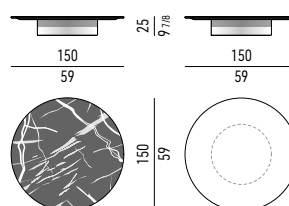

Basis: MDF-Platte mit Metallbeschichtung, mit Lackierung in Bronze glänzend.

Schutzgleiter aus schwarzem Filz und höhenverstellbare Füße aus ABS.

Finitions plateaux :

- marbre Calacatta, épaisseur 20 mm, façonné ;
- granit Belvedere, épaisseur 20 mm, façonné et brossé.

Panneau en MDF stratifié et aluminium, laqué noir mat.

Base : en MDF, recouvert de métal peint couleur Bronze brillant.

Patins glisseurs en feutre noir et embouts de pieds réglables en ABS.

PIANO MARMO CALACATTA | CALACATTA MARBLE TOP

PIANO GRANITO BELVEDERE | BELVEDERE GRANITE TOP

PIANO TOP

MARMO MARBLE

GRANITO GRANITE

BASE BASE

METALLO LUCIDO POLISHED METAL