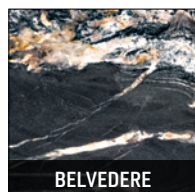

Panneau en MDF stratifié et aluminium, laqué noir mat.

Base : en MDF, recouvert de métal peint couleur Bronze brillant.

Patins glisseurs en feutre noir et embouts de pieds réglables en ABS.

PIANO MARMO CALACATTA | CALACATTA MARBLE TOP

PIANO GRANITO BELVEDERE | BELVEDERE GRANITE TOP

PIANO TOP

MARMO MARBLE

GRANITO GRANITE

BASE BASE

METALLO LUCIDO POLISHED METAL