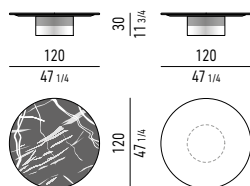

Basis: MDF-Platte mit Metallbeschichtung, mit Lackierung in Bronze glänzend.

Schutzgleiter aus schwarzem Filz und höhenverstellbare Füße aus ABS.

Finitions plateaux :

- marbre Calacatta, épaisseur 20 mm, façonné ;
- granit Belvedere, épaisseur 20 mm, façonné et brossé.

Panneau en MDF stratifié et aluminium, laqué noir mat.

Base : en MDF, recouvert de métal peint couleur Bronze brillant.

Patins glisseurs en feutre noir et embouts de pieds réglables en ABS.

PIANO MARMO CALACATTA | CALACATTA MARBLE TOP

PIANO GRANITO BELVEDERE | BELVEDERE GRANITE TOP

PIANO TOP

MARMO MARBLE

GRANITO GRANITE

BASE BASE

METALLO LUCIDO POLISHED METAL