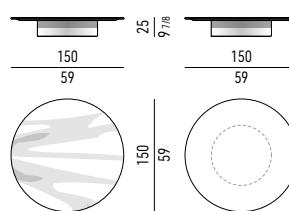

Finiture piani:

- marmo Calacatta, spessore mm 20, sagomato;
- granito Belvedere, spessore 20 mm, sagomato e spazzolato.

Sottopiano in stratificato di MDF e alluminio, laccato nero opaco.

Base: in MDF, rivestito in metallo verniciato Bronzo lucido.

Scivolante protettivo in feltro nero e piedini regolabili in ABS.

Top finishes:

- Calacatta marble, 20 mm thick, contoured;
- Belvedere granite, 20 mm thick, contoured and brushed.

Underpanel in laminated MDF and aluminium, lacquered matt black.

Base: in MDF, clad in metal, varnished polished Bronze colour.

Adjustable feet in ABS with protective black felt glides.

Ausführung Tischplatten:

1. Calacatta Marmor, Stärke 20 mm, formgeschnitten;
   - Belvedere Granit, Stärke 20 mm, formgeschnitten und gebürstet.
2. Unterplatte aus MDF-Platte und Aluminium, matt lackiert in Schwarz.

Basis: MDF-Platte mit Metallbeschichtung, mit Lackierung in Bronze glänzend.

Schutzgleiter aus schwarzem Filz und höhenverstellbare Füße aus ABS.

Finitions plateaux :

- marbre Calacatta, épaisseur 20 mm, façonné ;
- granit Belvedere, épaisseur 20 mm, façonné et brossé.

Panneau en MDF stratifié et aluminium, laqué noir mat.

Base : en MDF, recouvert de métal peint couleur Bronze brillant.

Patins glisseurs en feutre noir et embouts de pieds réglables en ABS.

PIANO MARMO CALACATTA | CALACATTA MARBLE TOP