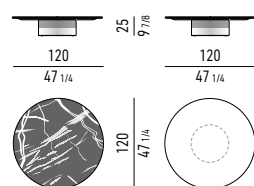

Basis: MDF-Platte mit Metallbeschichtung, mit Lackierung in Bronze glänzend.

Schutzgleiter aus schwarzem Filz und höhenverstellbare Füße aus ABS.

Finitions plateaux :

- marbre Calacatta, épaisseur 20 mm, façonné ;
- granit Belvedere, épaisseur 20 mm, façonné et brossé.

Panneau en MDF stratifié et aluminium, laqué noir mat.

Base : en MDF, recouvert de métal peint couleur Bronze brillant.

Patins glisseurs en feutre noir et embouts de pieds réglables en ABS.

PIANO MARMO CALACATTA | CALACATTA MARBLE TOP

PIANO GRANITO BELVEDERE | BELVEDERE GRANITE TOP

PIANO TOP

MARMO MARBLE

GRANITO GRANITE

BASE BASE

METALLO LUCIDO POLISHED METAL