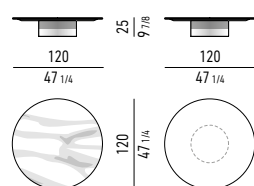

PIANO MARMO CALACATTA | CALACATTA MARBLE TOP