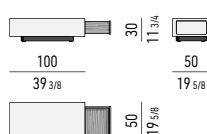

BASE BASE

LACCATO OPACO MATT LACQUERED

CONSOLLE | CONSOLE TABLE

GAMBE LEGS

METALLO LUCIDO POLISHED METAL

* SOLO PER TAVOLINI /
ONLY FOR COFFEE TABLES:
CM 35X35 H45, CM 70X35 H45,
CM 100X35 H45

TAVOLINI COFFEE TABLES

TAVOLINI CONTENITORE CON CASSETTO STORAGE COFFEE TABLES WITH DRAWER

SPAZIO UTILE INTERNO CASSETTO /
DRAWER INTERNAL DIMENSION:
CM 47X47 H15

SPAZIO UTILE INTERNO CASSETTO /
DRAWER INTERNAL DIMENSION:
CM 36X47 H11,5

SPAZIO UTILE INTERNO CASSETTO /
DRAWER INTERNAL DIMENSION:
CM 71,5X47 H23,5

SPAZIO UTILE INTERNO CASSETTO /
DRAWER INTERNAL DIMENSION:
CM 91X47 H15

SPAZIO UTILE INTERNO CASSETTO /
DRAWER INTERNAL DIMENSION:
CM 111,5X47 H11,5