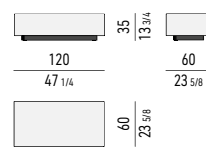

TAVOLINI CONTENITORE CON CASSETTO STORAGE COFFEE TABLES WITH DRAWER

SPAZIO UTILE INTERNO CASSETTO /
DRAWER INTERNAL DIMENSION:
CM 47X47 H15

SPAZIO UTILE INTERNO CASSETTO /
DRAWER INTERNAL DIMENSION:
CM 36X47 H11,5

SPAZIO UTILE INTERNO CASSETTO /
DRAWER INTERNAL DIMENSION:
CM 71,5X47 H23,5

SPAZIO UTILE INTERNO CASSETTO /
DRAWER INTERNAL DIMENSION:
CM 91X47 H15

SPAZIO UTILE INTERNO CASSETTO /
DRAWER INTERNAL DIMENSION:
CM 111,5X47 H11,5