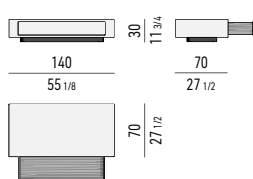

BASE BASE

LACCATO OPACO MATT LACQUERED

CONSOLLE | CONSOLE TABLE

GAMBE LEGS

METALLO LUCIDO POLISHED METAL

* SOLO PER TAVOLINI /
ONLY FOR COFFEE TABLES:
CM 35X35 H45, CM 70X35 H45,
CM 100X35 H45

TAVOLINI COFFEE TABLES

TAVOLINI CONTENITORE CON CASSETTO STORAGE COFFEE TABLES WITH DRAWER

SPAZIO UTILE INTERNO CASSETTO /
DRAWER INTERNAL DIMENSION:
CM 47X47 H15

SPAZIO UTILE INTERNO CASSETTO /
DRAWER INTERNAL DIMENSION:
CM 36X47 H11,5

SPAZIO UTILE INTERNO CASSETTO /
DRAWER INTERNAL DIMENSION:
CM 71,5X47 H23,5

SPAZIO UTILE INTERNO CASSETTO /
DRAWER INTERNAL DIMENSION:
CM 91X47 H15

SPAZIO UTILE INTERNO CASSETTO /
DRAWER INTERNAL DIMENSION:
CM 111,5X47 H11,5

SPAZIO UTILE INTERNO CASSETTO /
DRAWER INTERNAL DIMENSION:
CM 111,5X47 H23,5

SPAZIO UTILE INTERNO CASSETTO /
DRAWER INTERNAL DIMENSION:
CM 71,5X47 H11,5

SPAZIO UTILE INTERNO CASSETTO /
DRAWER INTERNAL DIMENSION:
CM 75X47 H15