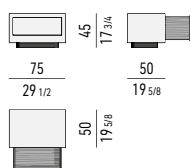

SPAZIO UTILE INTERNO CASSETTO /
DRAWER INTERNAL DIMENSION:
CM 111,5X47 H23,5

SPAZIO UTILE INTERNO CASSETTO /
DRAWER INTERNAL DIMENSION:
CM 71,5X47 H11,5

SPAZIO UTILE INTERNO CASSETTO /
DRAWER INTERNAL DIMENSION:
CM 75X47 H15

TAVOLINI CONTENITORE CON 2 CASSETTI STORAGE COFFEE TABLES WITH 2 DRAWERS

SPAZIO UTILE INTERNO CASSETTI /
DRAWERS INTERNAL DIMENSION:
CM 71,5X42 H11,5

SPAZIO UTILE INTERNO CASSETTI /
DRAWERS INTERNAL DIMENSION:
CM 111,5X47 H11,5

TAVOLINO CON 2 PIANI COFFEE TABLE WITH 2 TOPS

CONTENITORE ORIZZONTALE CON 2 CASSETTI HORIZONTAL SIDEBORD WITH 2 DRAWERS

SPAZIO UTILE INTERNO CASSETTI /
DRAWERS INTERNAL DIMENSION:
CM 71,5X47 H11,5

CONSOLE CONSOLE TABLE

SPAZIO UTILE INTERNO CASSETTO (A) /
DRAWER (A) INTERNAL DIMENSION:
CM 41,5X32 H15

SPAZIO UTILE INTERNO CASSETTO (B) /
DRAWER (B) INTERNAL DIMENSION:
CM 111,5X32,5 H15

COMODINO NIGHTSTAND

SPAZIO UTILE INTERNO CASSETTO /
DRAWER INTERNAL DIMENSION:
CM 61,5X37 H11,5