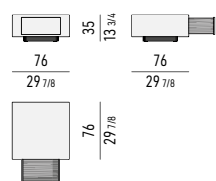

BASE BASE

LACCATO OPACO MATT LACQUERED

CONSOLLE | CONSOLE TABLE

GAMBE LEGS

METALLO LUCIDO POLISHED METAL

* SOLO PER TAVOLINI /
ONLY FOR COFFEE TABLES:
CM 35X35 H45, CM 70X35 H45,
CM 100X35 H45

TAVOLINI COFFEE TABLES

TAVOLINI CONTENITORE CON CASSETTO STORAGE COFFEE TABLES WITH DRAWER

SPAZIO UTILE INTERNO CASSETTO /
DRAWER INTERNAL DIMENSION:
CM 47X47 H15

SPAZIO UTILE INTERNO CASSETTO /
DRAWER INTERNAL DIMENSION:
CM 36X47 H11,5

SPAZIO UTILE INTERNO CASSETTO /
DRAWER INTERNAL DIMENSION:
CM 71,5X47 H23,5

SPAZIO UTILE INTERNO CASSETTO /
DRAWER INTERNAL DIMENSION:
CM 91X47 H15

SPAZIO UTILE INTERNO CASSETTO /
DRAWER INTERNAL DIMENSION:
CM 111,5X47 H11,5

SPAZIO UTILE INTERNO CASSETTO /
DRAWER INTERNAL DIMENSION:
CM 111,5X47 H23,5

SPAZIO UTILE INTERNO CASSETTO /
DRAWER INTERNAL DIMENSION:
CM 71,5X47 H11,5

SPAZIO UTILE INTERNO CASSETTO /
DRAWER INTERNAL DIMENSION:
CM 75X47 H15