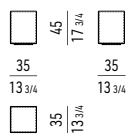

SOLID SADDLE-HIDE

TAVOLINO / POUF
COFFEE TABLE / OTTOMAN