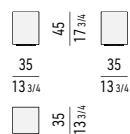

BASE BASE

LACCATO OPACO MATT LACQUERED

CONSOLLE | CONSOLE TABLE

GAMBE LEGS

METALLO LUCIDO POLISHED METAL

* SOLO PER TAVOLINI /
ONLY FOR COFFEE TABLES:
CM 35X35 H45, CM 70X35 H45,
CM 100X35 H45

TAVOLINI COFFEE TABLES

TAVOLINI CONTENITORE CON CASSETTO STORAGE COFFEE TABLES WITH DRAWER

SPAZIO UTILE INTERNO CASSETTO /
DRAWER INTERNAL DIMENSION:
CM 47X47 H15

SPAZIO UTILE INTERNO CASSETTO /
DRAWER INTERNAL DIMENSION:
CM 36X47 H11,5

SPAZIO UTILE INTERNO CASSETTO /
DRAWER INTERNAL DIMENSION:
CM 71,5X47 H23,5

SPAZIO UTILE INTERNO CASSETTO /
DRAWER INTERNAL DIMENSION:
CM 91X47 H15

SPAZIO UTILE INTERNO CASSETTO /
DRAWER INTERNAL DIMENSION:
CM 111,5X47 H11,5