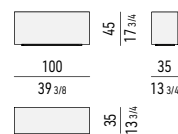

TAVOLINI CONTENITORE CON CASSETTO STORAGE COFFEE TABLES WITH DRAWER

SPAZIO UTILE INTERNO CASSETTO /
DRAWER INTERNAL DIMENSION:
CM 47X47 H15

SPAZIO UTILE INTERNO CASSETTO /
DRAWER INTERNAL DIMENSION:
CM 36X47 H11,5