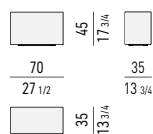

TAVOLINI CONTENITORE CON CASSETTO STORAGE COFFEE TABLES WITH DRAWER

SPAZIO UTILE INTERNO CASSETTO /
DRAWER INTERNAL DIMENSION:
CM 47X47 H15

SPAZIO UTILE INTERNO CASSETTO /
DRAWER INTERNAL DIMENSION:
CM 36X47 H11,5

SPAZIO UTILE INTERNO CASSETTO /
DRAWER INTERNAL DIMENSION:
CM 71,5X47 H23,5

SPAZIO UTILE INTERNO CASSETTO /
DRAWER INTERNAL DIMENSION:
CM 91X47 H15

SPAZIO UTILE INTERNO CASSETTO /
DRAWER INTERNAL DIMENSION:
CM 111,5X47 H11,5