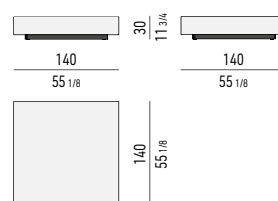

BASE BASE

LACCATO OPACO MATT LACQUERED

CONSOLLE | CONSOLE TABLE

GAMBE LEGS

METALLO LUCIDO POLISHED METAL

* SOLO PER TAVOLINI /
ONLY FOR COFFEE TABLES:
CM 35X35 H45, CM 70X35 H45,
CM 100X35 H45

TAVOLINI COFFEE TABLES

TAVOLINI CONTENITORE CON CASSETTO STORAGE COFFEE TABLES WITH DRAWER

SPAZIO UTILE INTERNO CASSETTO /
DRAWER INTERNAL DIMENSION:
CM 47X47 H15

SPAZIO UTILE INTERNO CASSETTO /
DRAWER INTERNAL DIMENSION:
CM 36X47 H11,5

SPAZIO UTILE INTERNO CASSETTO /
DRAWER INTERNAL DIMENSION:
CM 71,5X47 H23,5

SPAZIO UTILE INTERNO CASSETTO /
DRAWER INTERNAL DIMENSION:
CM 91X47 H15

SPAZIO UTILE INTERNO CASSETTO /
DRAWER INTERNAL DIMENSION:
CM 111,5X47 H11,5

SPAZIO UTILE INTERNO CASSETTO /
DRAWER INTERNAL DIMENSION:
CM 111,5X47 H23,5

SPAZIO UTILE INTERNO CASSETTO /
DRAWER INTERNAL DIMENSION:
CM 71,5X47 H11,5

SPAZIO UTILE INTERNO CASSETTO /
DRAWER INTERNAL DIMENSION:
CM 75X47 H15