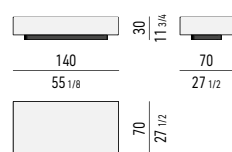

BASE BASE

LACCATO OPACO MATT LACQUERED

CONSOLLE | CONSOLE TABLE

GAMBE LEGS

METALLO LUCIDO POLISHED METAL

* SOLO PER TAVOLINI /
ONLY FOR COFFEE TABLES:
CM 35X35 H45, CM 70X35 H45,
CM 100X35 H45

TAVOLINI COFFEE TABLES

TAVOLINI CONTENITORE CON CASSETTO STORAGE COFFEE TABLES WITH DRAWER

SPAZIO UTILE INTERNO CASSETTO /
DRAWER INTERNAL DIMENSION:
CM 47X47 H15

SPAZIO UTILE INTERNO CASSETTO /
DRAWER INTERNAL DIMENSION:
CM 36X47 H11,5

SPAZIO UTILE INTERNO CASSETTO /
DRAWER INTERNAL DIMENSION:
CM 71,5X47 H23,5

SPAZIO UTILE INTERNO CASSETTO /
DRAWER INTERNAL DIMENSION:
CM 91X47 H15

SPAZIO UTILE INTERNO CASSETTO /
DRAWER INTERNAL DIMENSION:
CM 111,5X47 H11,5