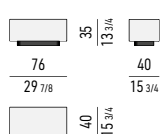

BASE BASE

LACCATO OPACO MATT LACQUERED

CONSOLLE | CONSOLE TABLE

GAMBE LEGS

METALLO LUCIDO POLISHED METAL

* SOLO PER TAVOLINI /
ONLY FOR COFFEE TABLES:
CM 35X35 H45, CM 70X35 H45,
CM 100X35 H45

TAVOLINI COFFEE TABLES

TAVOLINI CONTENITORE CON CASSETTO STORAGE COFFEE TABLES WITH DRAWER

SPAZIO UTILE INTERNO CASSETTO /
DRAWER INTERNAL DIMENSION:
CM 47X47 H15

SPAZIO UTILE INTERNO CASSETTO /
DRAWER INTERNAL DIMENSION:
CM 36X47 H11,5

SPAZIO UTILE INTERNO CASSETTO /
DRAWER INTERNAL DIMENSION:
CM 71,5X47 H23,5

SPAZIO UTILE INTERNO CASSETTO /
DRAWER INTERNAL DIMENSION:
CM 91X47 H15

SPAZIO UTILE INTERNO CASSETTO /
DRAWER INTERNAL DIMENSION:
CM 111,5X47 H11,5