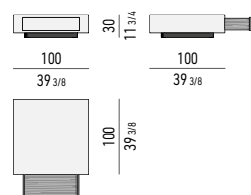

TAVOLINI CONTENITORE CON CASSETTO STORAGE COFFEE TABLES WITH DRAWER

SPAZIO UTILE INTERNO CASSETTO /
DRAWER INTERNAL DIMENSION:
CM 47X47 H15

SPAZIO UTILE INTERNO CASSETTO /
DRAWER INTERNAL DIMENSION:
CM 36X47 H11,5

SPAZIO UTILE INTERNO CASSETTO /
DRAWER INTERNAL DIMENSION:
CM 71,5X47 H23,5

SPAZIO UTILE INTERNO CASSETTO /
DRAWER INTERNAL DIMENSION:
CM 91X47 H15

SPAZIO UTILE INTERNO CASSETTO /
DRAWER INTERNAL DIMENSION:
CM 111,5X47 H11,5

SPAZIO UTILE INTERNO CASSETTO /
DRAWER INTERNAL DIMENSION:
CM 111,5X47 H23,5

SPAZIO UTILE INTERNO CASSETTO /
DRAWER INTERNAL DIMENSION:
CM 71,5X47 H11,5

SPAZIO UTILE INTERNO CASSETTO /
DRAWER INTERNAL DIMENSION:
CM 75X47 H15