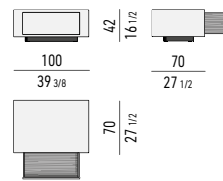

BASE BASE

LACCATO OPACO MATT LACQUERED

CONSOLLE | CONSOLE TABLE

GAMBE LEGS

METALLO LUCIDO POLISHED METAL

* SOLO PER TAVOLINI /
ONLY FOR COFFEE TABLES:
CM 35X35 H45, CM 70X35 H45,
CM 100X35 H45

TAVOLINI COFFEE TABLES

TAVOLINI CONTENITORE CON CASSETTO STORAGE COFFEE TABLES WITH DRAWER

SPAZIO UTILE INTERNO CASSETTO /
DRAWER INTERNAL DIMENSION:
CM 47X47 H15

SPAZIO UTILE INTERNO CASSETTO /
DRAWER INTERNAL DIMENSION:
CM 36X47 H11,5

SPAZIO UTILE INTERNO CASSETTO /
DRAWER INTERNAL DIMENSION:
CM 71,5X47 H23,5

SPAZIO UTILE INTERNO CASSETTO /
DRAWER INTERNAL DIMENSION:
CM 91X47 H15

SPAZIO UTILE INTERNO CASSETTO /
DRAWER INTERNAL DIMENSION:
CM 111,5X47 H11,5