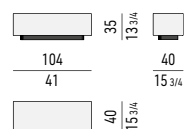

BASE BASE

LACCATO OPACO MATT LACQUERED

CONSOLLE | CONSOLE TABLE

GAMBE LEGS

METALLO LUCIDO POLISHED METAL

* SOLO PER TAVOLINI /
ONLY FOR COFFEE TABLES:
CM 35X35 H45, CM 70X35 H45,
CM 100X35 H45

TAVOLINI COFFEE TABLES

TAVOLINI CONTENITORE CON CASSETTO STORAGE COFFEE TABLES WITH DRAWER

SPAZIO UTILE INTERNO CASSETTO /
DRAWER INTERNAL DIMENSION:
CM 47X47 H15

SPAZIO UTILE INTERNO CASSETTO /
DRAWER INTERNAL DIMENSION:
CM 36X47 H11,5

SPAZIO UTILE INTERNO CASSETTO /
DRAWER INTERNAL DIMENSION:
CM 71,5X47 H23,5

SPAZIO UTILE INTERNO CASSETTO /
DRAWER INTERNAL DIMENSION:
CM 91X47 H15

SPAZIO UTILE INTERNO CASSETTO /
DRAWER INTERNAL DIMENSION:
CM 111,5X47 H11,5