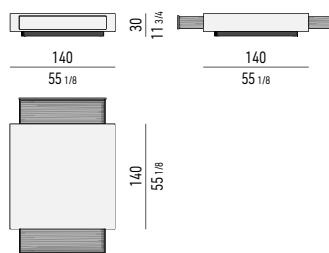

TAVOLINI CONTENITORE CON CASSETTO STORAGE COFFEE TABLES WITH DRAWER

SPAZIO UTILE INTERNO CASSETTO /
DRAWER INTERNAL DIMENSION:
CM 47X47 H15

SPAZIO UTILE INTERNO CASSETTO /
DRAWER INTERNAL DIMENSION:
CM 36X47 H11,5

SPAZIO UTILE INTERNO CASSETTO /
DRAWER INTERNAL DIMENSION:
CM 71,5X47 H23,5

SPAZIO UTILE INTERNO CASSETTO /
DRAWER INTERNAL DIMENSION:
CM 91X47 H15

SPAZIO UTILE INTERNO CASSETTO /
DRAWER INTERNAL DIMENSION:
CM 111,5X47 H11,5

SPAZIO UTILE INTERNO CASSETTO /
DRAWER INTERNAL DIMENSION:
CM 111,5X47 H23,5

SPAZIO UTILE INTERNO CASSETTO /
DRAWER INTERNAL DIMENSION:
CM 71,5X47 H11,5

SPAZIO UTILE INTERNO CASSETTO /
DRAWER INTERNAL DIMENSION:
CM 75X47 H15

TAVOLINI CONTENITORE CON 2 CASSETTI STORAGE COFFEE TABLES WITH 2 DRAWERS

SPAZIO UTILE INTERNO CASSETTI /
DRAWERS INTERNAL DIMENSION:
CM 71,5X42 H11,5

SPAZIO UTILE INTERNO CASSETTI /
DRAWERS INTERNAL DIMENSION:
CM 111,5X47 H11,5