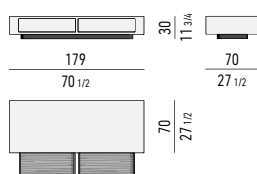

SPAZIO UTILE INTERNO CASSETTO /
DRAWER INTERNAL DIMENSION:
CM 71,5X47 H23,5

SPAZIO UTILE INTERNO CASSETTO /
DRAWER INTERNAL DIMENSION:
CM 91X47 H15

SPAZIO UTILE INTERNO CASSETTO /
DRAWER INTERNAL DIMENSION:
CM 111,5X47 H11,5

SPAZIO UTILE INTERNO CASSETTO /
DRAWER INTERNAL DIMENSION:
CM 111,5X47 H23,5

SPAZIO UTILE INTERNO CASSETTO /
DRAWER INTERNAL DIMENSION:
CM 71,5X47 H11,5

SPAZIO UTILE INTERNO CASSETTO /
DRAWER INTERNAL DIMENSION:
CM 75X47 H15

TAVOLINI CONTENITORE CON 2 CASSETTI STORAGE COFFEE TABLES WITH 2 DRAWERS

SPAZIO UTILE INTERNO CASSETTI /
DRAWERS INTERNAL DIMENSION:
CM 71,5X42 H11,5

SPAZIO UTILE INTERNO CASSETTI /
DRAWERS INTERNAL DIMENSION:
CM 111,5X47 H11,5

TAVOLINO CON 2 PIANI COFFEE TABLE WITH 2 TOPS

CONTENITORE ORIZZONTALE CON 2 CASSETTI HORIZONTAL SIDEBORD WITH 2 DRAWERS

SPAZIO UTILE INTERNO CASSETTI /
DRAWERS INTERNAL DIMENSION:
CM 71,5X47 H11,5

CONSOLE CONSOLE TABLE