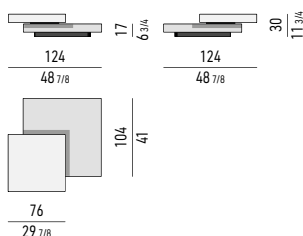

SPAZIO UTILE INTERNO CASSETTO /
DRAWER INTERNAL DIMENSION:
CM 71,5X47 H23,5

SPAZIO UTILE INTERNO CASSETTO /
DRAWER INTERNAL DIMENSION:
CM 91X47 H15

SPAZIO UTILE INTERNO CASSETTO /
DRAWER INTERNAL DIMENSION:
CM 111,5X47 H11,5

SPAZIO UTILE INTERNO CASSETTO /
DRAWER INTERNAL DIMENSION:
CM 111,5X47 H23,5

SPAZIO UTILE INTERNO CASSETTO /
DRAWER INTERNAL DIMENSION:
CM 71,5X47 H11,5

SPAZIO UTILE INTERNO CASSETTO /
DRAWER INTERNAL DIMENSION:
CM 75X47 H15

TAVOLINI CONTENITORE CON 2 CASSETTI STORAGE COFFEE TABLES WITH 2 DRAWERS

SPAZIO UTILE INTERNO CASSETTI /
DRAWERS INTERNAL DIMENSION:
CM 71,5X42 H11,5

SPAZIO UTILE INTERNO CASSETTI /
DRAWERS INTERNAL DIMENSION:
CM 111,5X47 H11,5

TAVOLINO CON 2 PIANI COFFEE TABLE WITH 2 TOPS

CONTENITORE ORIZZONTALE CON 2 CASSETTI HORIZONTAL SIDEBORD WITH 2 DRAWERS

SPAZIO UTILE INTERNO CASSETTI /
DRAWERS INTERNAL DIMENSION:
CM 71,5X47 H11,5

CONSOLE CONSOLE TABLE