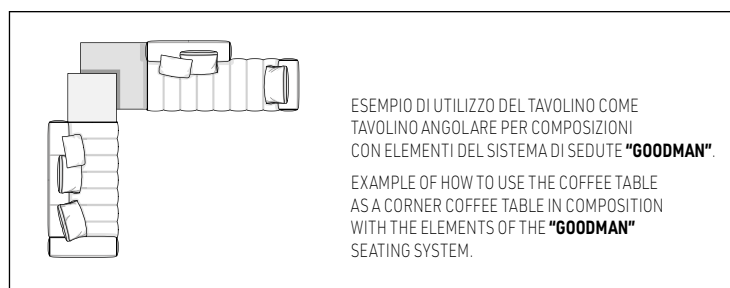

TAVOLINO CON 2 PIANI COFFEE TABLE WITH 2 TOPS

CONTENITORE ORIZZONTALE CON 2 CASSETTI HORIZONTAL SIDEBORD WITH 2 DRAWERS

SPAZIO UTILE INTERNO CASSETTI /
DRAWERS INTERNAL DIMENSION:
CM 71,5X47 H11,5