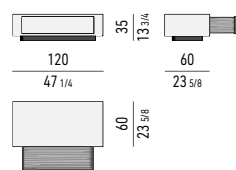

BASE BASE

LACCATO OPACO MATT LACQUERED

CONSOLLE | CONSOLE TABLE

GAMBE LEGS

METALLO LUCIDO POLISHED METAL

* SOLO PER TAVOLINI /
ONLY FOR COFFEE TABLES:
CM 35X35 H45, CM 70X35 H45,
CM 100X35 H45

TAVOLINI COFFEE TABLES

TAVOLINI CONTENITORE CON CASSETTO STORAGE COFFEE TABLES WITH DRAWER

SPAZIO UTILE INTERNO CASSETTO /
DRAWER INTERNAL DIMENSION:
CM 47X47 H15

SPAZIO UTILE INTERNO CASSETTO /
DRAWER INTERNAL DIMENSION:
CM 36X47 H11,5

SPAZIO UTILE INTERNO CASSETTO /
DRAWER INTERNAL DIMENSION:
CM 71,5X47 H23,5

SPAZIO UTILE INTERNO CASSETTO /
DRAWER INTERNAL DIMENSION:
CM 91X47 H15

SPAZIO UTILE INTERNO CASSETTO /
DRAWER INTERNAL DIMENSION:
CM 111,5X47 H11,5