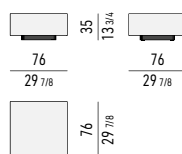

BASE BASE

LACCATO OPACO MATT LACQUERED

CONSOLLE | CONSOLE TABLE

GAMBE LEGS

METALLO LUCIDO POLISHED METAL

* SOLO PER TAVOLINI /
ONLY FOR COFFEE TABLES:
CM 35X35 H45, CM 70X35 H45,
CM 100X35 H45

TAVOLINI COFFEE TABLES

TAVOLINI CONTENITORE CON CASSETTO STORAGE COFFEE TABLES WITH DRAWER

SPAZIO UTILE INTERNO CASSETTO /
DRAWER INTERNAL DIMENSION:
CM 47X47 H15

SPAZIO UTILE INTERNO CASSETTO /
DRAWER INTERNAL DIMENSION:
CM 36X47 H11,5

SPAZIO UTILE INTERNO CASSETTO /
DRAWER INTERNAL DIMENSION:
CM 71,5X47 H23,5

SPAZIO UTILE INTERNO CASSETTO /
DRAWER INTERNAL DIMENSION:
CM 91X47 H15

SPAZIO UTILE INTERNO CASSETTO /
DRAWER INTERNAL DIMENSION:
CM 111,5X47 H11,5