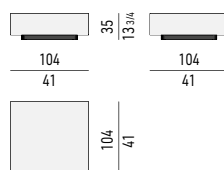

BASE BASE

LACCATO OPACO MATT LACQUERED

CONSOLLE | CONSOLE TABLE

GAMBE LEGS

METALLO LUCIDO POLISHED METAL

* SOLO PER TAVOLINI /
ONLY FOR COFFEE TABLES:
CM 35X35 H45, CM 70X35 H45,
CM 100X35 H45

TAVOLINI COFFEE TABLES

TAVOLINI CONTENITORE CON CASSETTO STORAGE COFFEE TABLES WITH DRAWER

SPAZIO UTILE INTERNO CASSETTO /
DRAWER INTERNAL DIMENSION:
CM 47X47 H15

SPAZIO UTILE INTERNO CASSETTO /
DRAWER INTERNAL DIMENSION:
CM 36X47 H11,5

SPAZIO UTILE INTERNO CASSETTO /
DRAWER INTERNAL DIMENSION:
CM 71,5X47 H23,5

SPAZIO UTILE INTERNO CASSETTO /
DRAWER INTERNAL DIMENSION:
CM 91X47 H15

SPAZIO UTILE INTERNO CASSETTO /
DRAWER INTERNAL DIMENSION:
CM 111,5X47 H11,5