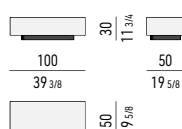

BASE BASE

LACCATO OPACO MATT LACQUERED

CONSOLLE | CONSOLE TABLE

GAMBE LEGS

METALLO LUCIDO POLISHED METAL

* SOLO PER TAVOLINI /
ONLY FOR COFFEE TABLES:
CM 35X35 H45, CM 70X35 H45,
CM 100X35 H45

TAVOLINI COFFEE TABLES

TAVOLINI CONTENITORE CON CASSETTO STORAGE COFFEE TABLES WITH DRAWER

SPAZIO UTILE INTERNO CASSETTO /
DRAWER INTERNAL DIMENSION:
CM 47X47 H15

SPAZIO UTILE INTERNO CASSETTO /
DRAWER INTERNAL DIMENSION:
CM 36X47 H11,5

SPAZIO UTILE INTERNO CASSETTO /
DRAWER INTERNAL DIMENSION:
CM 71,5X47 H23,5

SPAZIO UTILE INTERNO CASSETTO /
DRAWER INTERNAL DIMENSION:
CM 91X47 H15

SPAZIO UTILE INTERNO CASSETTO /
DRAWER INTERNAL DIMENSION:
CM 111,5X47 H11,5