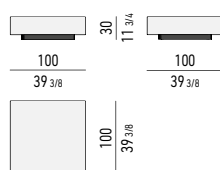

BASE BASE

LACCATO OPACO MATT LACQUERED

CONSOLLE | CONSOLE TABLE

GAMBE LEGS

METALLO LUCIDO POLISHED METAL

* SOLO PER TAVOLINI /
ONLY FOR COFFEE TABLES:
CM 35X35 H45, CM 70X35 H45,
CM 100X35 H45

TAVOLINI COFFEE TABLES

TAVOLINI CONTENITORE CON CASSETTO STORAGE COFFEE TABLES WITH DRAWER

SPAZIO UTILE INTERNO CASSETTO /
DRAWER INTERNAL DIMENSION:
CM 47X47 H15

SPAZIO UTILE INTERNO CASSETTO /
DRAWER INTERNAL DIMENSION:
CM 36X47 H11,5

SPAZIO UTILE INTERNO CASSETTO /
DRAWER INTERNAL DIMENSION:
CM 71,5X47 H23,5

SPAZIO UTILE INTERNO CASSETTO /
DRAWER INTERNAL DIMENSION:
CM 91X47 H15

SPAZIO UTILE INTERNO CASSETTO /
DRAWER INTERNAL DIMENSION:
CM 111,5X47 H11,5