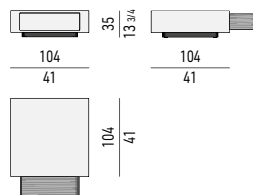

TAVOLINI CONTENITORE CON CASSETTO STORAGE COFFEE TABLES WITH DRAWER

SPAZIO UTILE INTERNO CASSETTO /
DRAWER INTERNAL DIMENSION:
CM 47X47 H15

SPAZIO UTILE INTERNO CASSETTO /
DRAWER INTERNAL DIMENSION:
CM 36X47 H11,5

SPAZIO UTILE INTERNO CASSETTO /
DRAWER INTERNAL DIMENSION:
CM 71,5X47 H23,5

SPAZIO UTILE INTERNO CASSETTO /
DRAWER INTERNAL DIMENSION:
CM 91X47 H15

SPAZIO UTILE INTERNO CASSETTO /
DRAWER INTERNAL DIMENSION:
CM 111,5X47 H11,5

SPAZIO UTILE INTERNO CASSETTO /
DRAWER INTERNAL DIMENSION:
CM 111,5X47 H23,5

SPAZIO UTILE INTERNO CASSETTO /
DRAWER INTERNAL DIMENSION:
CM 71,5X47 H11,5

SPAZIO UTILE INTERNO CASSETTO /
DRAWER INTERNAL DIMENSION:
CM 75X47 H15