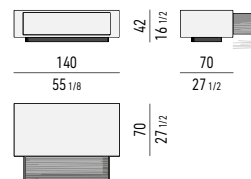

BASE BASE

LACCATO OPACO MATT LACQUERED

CONSOLLE | CONSOLE TABLE

GAMBE LEGS

METALLO LUCIDO POLISHED METAL

* SOLO PER TAVOLINI /
ONLY FOR COFFEE TABLES:
CM 35X35 H45, CM 70X35 H45,
CM 100X35 H45

TAVOLINI COFFEE TABLES

TAVOLINI CONTENITORE CON CASSETTO STORAGE COFFEE TABLES WITH DRAWER

SPAZIO UTILE INTERNO CASSETTO /
DRAWER INTERNAL DIMENSION:
CM 47X47 H15

SPAZIO UTILE INTERNO CASSETTO /
DRAWER INTERNAL DIMENSION:
CM 36X47 H11,5

SPAZIO UTILE INTERNO CASSETTO /
DRAWER INTERNAL DIMENSION:
CM 71,5X47 H23,5

SPAZIO UTILE INTERNO CASSETTO /
DRAWER INTERNAL DIMENSION:
CM 91X47 H15

SPAZIO UTILE INTERNO CASSETTO /
DRAWER INTERNAL DIMENSION:
CM 111,5X47 H11,5