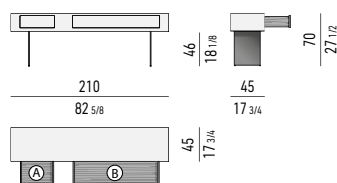

SPAZIO UTILE INTERNO CASSETTO /
DRAWER INTERNAL DIMENSION:
CM 111,5X47 H23,5

SPAZIO UTILE INTERNO CASSETTO /
DRAWER INTERNAL DIMENSION:
CM 71,5X47 H11,5

SPAZIO UTILE INTERNO CASSETTO /
DRAWER INTERNAL DIMENSION:
CM 75X47 H15

TAVOLINI CONTENITORE CON 2 CASSETTI STORAGE COFFEE TABLES WITH 2 DRAWERS

SPAZIO UTILE INTERNO CASSETTI /
DRAWERS INTERNAL DIMENSION:
CM 71,5X42 H11,5

SPAZIO UTILE INTERNO CASSETTI /
DRAWERS INTERNAL DIMENSION:
CM 111,5X47 H11,5

TAVOLINO CON 2 PIANI COFFEE TABLE WITH 2 TOPS

CONTENITORE ORIZZONTALE CON 2 CASSETTI HORIZONTAL SIDEBORD WITH 2 DRAWERS

SPAZIO UTILE INTERNO CASSETTI /
DRAWERS INTERNAL DIMENSION:
CM 71,5X47 H11,5

CONSOLE CONSOLE TABLE

SPAZIO UTILE INTERNO CASSETTO (A) /
DRAWER (A) INTERNAL DIMENSION:
CM 41,5X32 H15

SPAZIO UTILE INTERNO CASSETTO (B) /
DRAWER (B) INTERNAL DIMENSION:
CM 111,5X32,5 H15

COMODINO NIGHTSTAND

SPAZIO UTILE INTERNO CASSETTO /
DRAWER INTERNAL DIMENSION:
CM 61,5X37 H11,5