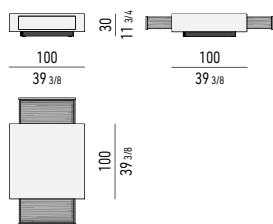

TAVOLINI CONTENITORE CON CASSETTO STORAGE COFFEE TABLES WITH DRAWER

SPAZIO UTILE INTERNO CASSETTO /
DRAWER INTERNAL DIMENSION:
CM 47X47 H15

SPAZIO UTILE INTERNO CASSETTO /
DRAWER INTERNAL DIMENSION:
CM 36X47 H11,5

SPAZIO UTILE INTERNO CASSETTO /
DRAWER INTERNAL DIMENSION:
CM 71,5X47 H23,5

SPAZIO UTILE INTERNO CASSETTO /
DRAWER INTERNAL DIMENSION:
CM 91X47 H15

SPAZIO UTILE INTERNO CASSETTO /
DRAWER INTERNAL DIMENSION:
CM 111,5X47 H11,5

SPAZIO UTILE INTERNO CASSETTO /
DRAWER INTERNAL DIMENSION:
CM 111,5X47 H23,5

SPAZIO UTILE INTERNO CASSETTO /
DRAWER INTERNAL DIMENSION:
CM 71,5X47 H11,5

SPAZIO UTILE INTERNO CASSETTO /
DRAWER INTERNAL DIMENSION:
CM 75X47 H15

TAVOLINI CONTENITORE CON 2 CASSETTI STORAGE COFFEE TABLES WITH 2 DRAWERS

SPAZIO UTILE INTERNO CASSETTI /
DRAWERS INTERNAL DIMENSION:
CM 71,5X42 H11,5

SPAZIO UTILE INTERNO CASSETTI /
DRAWERS INTERNAL DIMENSION:
CM 111,5X47 H11,5