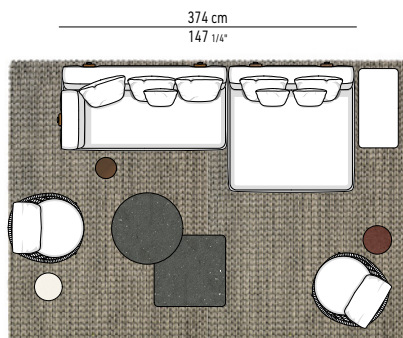

1. **D**
2. 1 Florida - elemento terminale sx cm 214x110 H88
   - 1 Florida - couch cm 160x164 H88
   - 2 Lido Cord Outdoor - poltrone cm 88x95 H82
   - 1 Warren Outdoor - tavolino Ø cm 35 H55
   - 1 Pilotis Outdoor - tavolino Ø cm 27 H55
   - 1 Lido Outdoor - tavolino Ø cm 90 H35
   - 1 Lido Outdoor - tavolino cm 90x90 H22
   - 1 Cesar Outdoor - tavolino mod. A Ø cm 36 H45
   - 1 Block Outdoor - tavolino cm 100x50 H40
   - 2 Jersey - tappeti cm 350x250
3. 1 Florida - Endelement mit 1 Armlehne sx cm 214x110 H88
   - 1 Florida - Couch cm 160x164 H88
   - 2 Lido Cord Outdoor - Sessel cm 88x95 H82
   - 1 Warren Outdoor - Beistelltisch Ø cm 35 H55
   - 1 Pilotis Outdoor - Beistelltisch Ø cm 27 H55
   - 1 Lido Outdoor - Beistelltisch Ø cm 90 H35
   - 1 Lido Outdoor - Beistelltisch cm 90x90 H22
   - 1 Cesar Outdoor - Beistelltisch mod. A Ø cm 36 H45
   - 1 Block Outdoor - Beistelltisch cm 100x50 H40
   - 2 Jersey - Teppiche cm 350x250
4. 1 Florida - element with 1 armrest sx cm 214x110 H88
   - 1 Florida - couch cm 160x164 H88
   - 2 Lido Cord Outdoor - armchairs cm 88x95 H82
   - 1 Warren Outdoor - side table Ø cm 35 H55
   - 1 Pilotis Outdoor - side table Ø cm 27 H55
   - 1 Lido Outdoor - coffee table Ø cm 90 H35
   - 1 Lido Outdoor - coffee table cm 90x90 H22
   - 1 Cesar Outdoor - side table mod. A Ø cm 36 H45
   - 1 Block Outdoor - side table cm 100x50 H40
   - 2 Jersey - rugs cm 350x250
5. 1 Florida - élément avec 1 accoudoir sx cm 214x110 H88
   - 1 Florida - couch cm 160x164 H88
   - 2 Lido Cord Outdoor - fauteuils cm 88x95 H82
   - 1 Warren Outdoor - petite table Ø cm 35 H55
   - 1 Pilotis Outdoor - petite table Ø cm 27 H55
   - 1 Lido Outdoor - petite table Ø cm 90 H35
   - 1 Lido Outdoor - petite table cm 90x90 H22
   - 1 Cesar Outdoor - petite table mod. A Ø cm 36 H45
   - 1 Block Outdoor - petite table cm 100x50 H40
   - 2 Jersey - tapis cm 350x250