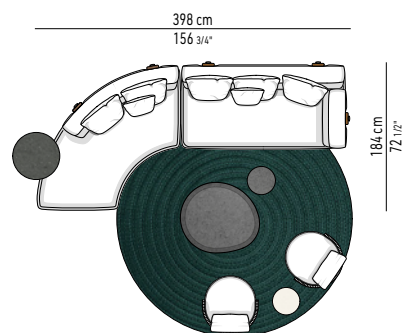

1. **C**
2. 1 Florida - angolo curvo penisola dx cm 184x184 H88
   - 1 Florida - elemento terminale dx cm 214x110 H88
   - 2 Torii Nest Outdoor - poltrone con base girevole cm 71x76 H80
   - 1 Bellagio Outdoor - tavolino Ø cm 60 H52
   - 1 Stony - tavolino cm 101x90 H28
   - 1 Cesar Outdoor - tavolino/pouf mod. A Ø cm 36 H45
   - 1 Warren Outdoor - tavolino Ø cm 35 H55
   - 1 Avery - tappeto Ø cm 300
3. 1 Florida - rundes Halbinsel Eckelement dx cm 184x184 H88
   - 1 Florida - Endelement mit 1 Armlehne dx cm 214x110 H88
   - 2 Torii Nest Outdoor - Sessel mit drehbar Basis cm 71x76 H80
   - 1 Bellagio Outdoor - Beistelltisch Ø cm 60 H52
   - 1 Stony - Beistelltisch cm 101x90 H28
   - 1 Cesar Outdoor - Beistelltisch/Hocker mod. A Ø cm 36 H45
   - 1 Warren Outdoor - Beistelltisch Ø cm 35 H55
   - 1 Avery - Teppich Ø cm 300
4. 1 Florida - round open-end corner dx cm 184x184 H88
   - 1 Florida - element with 1 armrest dx cm 214x110 H88
   - 2 Torii Nest Outdoor - armchairs with swivel base cm 71x76 H80
   - 1 Bellagio Outdoor - side table Ø cm 60 H52
   - 1 Stony - coffee table cm 101x90 H28
   - 1 Cesar Outdoor - coffee table/stool mod. A Ø cm 36 H45
   - 1 Warren Outdoor - side table Ø cm 35 H55
   - 1 Avery - rug Ø cm 300
5. 1 Florida - angle rond avec îlot dx cm 184x184 H88
   - 1 Florida - élément avec 1 accoudoir dx cm 214x110 H88
   - 2 Torii Nest Outdoor - fauteuils avec piètement pivotant cm 71x76 H80
   - 1 Bellagio Outdoor - petite table Ø cm 60 H52
   - 1 Stony - petite table cm 101x90 H28
   - 1 Cesar Outdoor - petite table/pouf mod. A Ø cm 36 H45
   - 1 Warren Outdoor - petite table Ø cm 35 H55
   - 1 Avery - tapis Ø cm 300