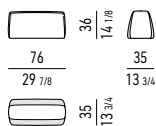

SCHIENALE AMOVIBILE | REMOVABLE BACKREST