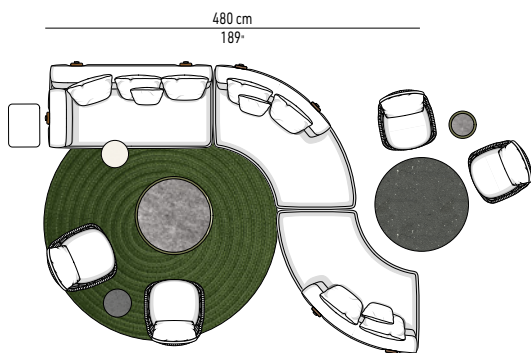

1. **E**
2. 1 Florida - elemento terminale sx cm 214x110 H88
   - 2 Florida - angoli curvi penisola sx cm 184x184 H88
   - 2 Belt Cord Outdoor - poltrone cm 77x86 H80
   - 2 Belt Cord Outdoor - poltrone Lounge cm 71x75 H82
   - 1 Block Outdoor - tavolino cm 55x40 H45
   - 1 Warren Outdoor - tavolino Ø cm 35 H55
   - 1 Cesar Outdoor - tavolino/pouf mod. B Ø cm 36 H45
   - 1 Caulfield Outdoor - tavolino Ø cm 100 H28,5
   - 1 Bellagio Outdoor - tavolo Lounge Dining Ø cm 120 H67
   - 1 Caulfield Outdoor - tavolino Ø cm 35 H45,5
   - 1 Avery - tappeto Ø cm 300
3. 1 Florida - Endelement mit 1 Armlehne sx cm 214x110 H88
   - 2 Florida - rundes Halbinsel Eckelemente sx cm 184x184 H88
   - 2 Belt Cord Outdoor - Sessel cm 77x86 H80
   - 2 Belt Cord Outdoor - Lounge Sessel cm 71x75 H82
   - 1 Block Outdoor - Beistelltisch cm 55x40 H45
   - 1 Warren Outdoor - Beistelltisch Ø cm 35 H55
   - 1 Cesar Outdoor - Beistelltisch/Hocker mod. B Ø cm 36 H45
   - 1 Caulfield Outdoor - Beistelltisch Ø cm 100 H28,5
   - 1 Bellagio Outdoor - Lounge Dining Tisch Ø cm 120 H67
   - 1 Caulfield Outdoor - Beistelltisch Ø cm 35 H45,5
   - 1 Avery - Teppich Ø cm 300
4. 1 Florida - element with 1 armrest sx cm 214x110 H88
   - 2 Florida - round open-end corners sx cm 184x184 H88
   - 2 Belt Cord Outdoor - armchairs cm 77x86 H80
   - 2 Belt Cord Outdoor - Lounge armchairs cm 71x75 H82
   - 1 Block Outdoor - side table cm 55x40 H45
   - 1 Warren Outdoor - side table Ø cm 35 H55
   - 1 Cesar Outdoor - coffee table/stool mod. B Ø cm 36 H45
   - 1 Caulfield Outdoor - coffee table Ø cm 100 H28,5
   - 1 Bellagio Outdoor - Lounge Dining table Ø cm 120 H67
   - 1 Caulfield Outdoor - side table Ø cm 35 H45,5
   - 1 Avery - rug Ø cm 300
5. 1 Florida - élément avec 1 accoudoir sx cm 214x110 H88
   - 2 Florida - angles rond avec îlot sx cm 184x184 H88
   - 2 Belt Cord Outdoor - fauteuils cm 77x86 H80
   - 2 Belt Cord Outdoor - fauteuils Lounge cm 71x75 H82
   - 1 Block Outdoor - petite table cm 55x40 H45
   - 1 Warren Outdoor - petite table Ø cm 35 H55
   - 1 Cesar Outdoor - petite table/pouf mod. B Ø cm 36 H45
   - 1 Caulfield Outdoor - petite table Ø cm 100 H28,5
   - 1 Bellagio Outdoor - table Lounge Dining Ø cm 120 H67
   - 1 Caulfield Outdoor - petite table Ø cm 35 H45,5
   - 1 Avery - tapis Ø cm 300