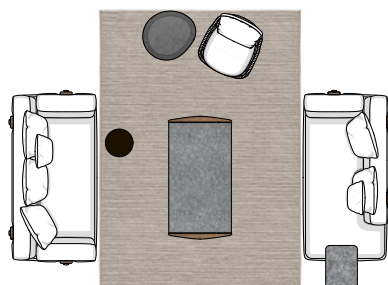

1. **F**
2. 1 Florida - divano cm 218x110 H88
   - 1 Florida - elemento terminale penisola sx cm 214x110 H88
   - 1 Belt Cord Outdoor - poltrona Lounge cm 71x75 H82
   - 1 Warren Outdoor - tavolino Ø cm 35 H55
   - 1 Stony - tavolino cm 67,5x60 H40
   - 1 Fynn Outdoor - tavolino cm 155x80 H28
   - 1 Block Outdoor - tavolino cm 55x40 H45
   - 1 Avery - tappeto cm 350x250
3. 1 Florida - sofa cm 218x110 H88
   - 1 Florida - Halbinselement mit 1 Armlehne sx cm 214x110 H88
   - 1 Belt Cord Outdoor - Lounge Sessel cm 71x75 H82
   - 1 Warren Outdoor - Beistelltisch Ø cm 35 H55
   - 1 Stony - Beistelltisch cm 67,5x60 H40
   - 1 Fynn Outdoor - Beistelltisch cm 155x80 H28
   - 1 Block Outdoor - Beistelltisch cm 55x40 H45
   - 1 Avery - Teppich cm 350x250
4. 1 Florida - sofa cm 218x110 H88
   - 1 Florida - open-end element with 1 armrest sx cm 214x110 H88
   - 1 Belt Cord Outdoor - Lounge armchair cm 71x75 H82
   - 1 Warren Outdoor - side table Ø cm 35 H55
   - 1 Stony - side table cm 67,5x60 H40
   - 1 Fynn Outdoor - coffee table cm 155x80 H28
   - 1 Block Outdoor - side table cm 55x40 H45
   - 1 Avery - rug cm 350x250
5. 1 Florida - canapé cm 218x110 H88
   - 1 Florida - élément îlot avec accoudoir sx cm 214x110 H88
   - 1 Belt Cord Outdoor - fauteuil Lounge cm 71x75 H82
   - 1 Warren Outdoor - petite table Ø cm 35 H55
   - 1 Stony - petite table cm 67,5x60 H40
   - 1 Fynn Outdoor - petite table cm 155x80 H28
   - 1 Block Outdoor - petite table cm 55x40 H45
   - 1 Avery - tapis cm 350x250