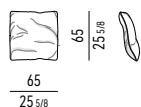

POLTRONA **DEEP** - PROFONDITÀ CM 110 DEEP ARMCHAIR - DEPTH CM 110

POLTRONA **SMALL CON BRACCIOLO** - PROFONDITÀ CM 90 SMALL ARMCHAIR WITH ARMREST - DEPTH CM 90

POLTRONA **LARGE CON BRACCIOLO** - PROFONDITÀ CM 90 LARGE ARMCHAIR WITH ARMREST - DEPTH CM 90

POLTRONA **DEEP CON BRACCIOLO** - PROFONDITÀ CM 110 DEEP ARMCHAIR WITH ARMREST - DEPTH CM 110

COUCH

COUCH CM **124X150** COUCH CM **124X150**

CHAISE-LONGUE

CHAISE-LONGUE CM **150X150** CHAISE-LONGUE CM **150X150**

PANCHE | BENCHES

PANCA CM **64X64** BENCH CM **64X64**

PANCA CM **84X64** BENCH CM **84X64**

PANCA CM **84X84** BENCH CM **84X84**

CUSCINI | CUSHIONS

CUSCINO SCHIENALE OPTIONAL CM **65X65** OPTIONAL BACKREST CUSHION CM **65X65**