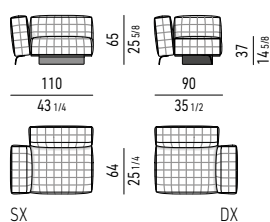

BASI BASES

ALLUMINIO LUCIDO POLISHED ALUMINIUM

ALLUMINIO SEMILUCIDO SEMI-POLISHED ALUMINIUM

POLTRONE | ARMCHAIRS

POLTRONA **SMALL** - PROFONDITÀ CM 90 SMALL ARMCHAIR - DEPTH CM 90

POLTRONA **LARGE** - PROFONDITÀ CM 90 LARGE ARMCHAIR - DEPTH CM 90

POLTRONA **DEEP** - PROFONDITÀ CM 110 DEEP ARMCHAIR - DEPTH CM 110

POLTRONA **SMALL CON BRACCIOLO** - PROFONDITÀ CM 90 SMALL ARMCHAIR WITH ARMREST - DEPTH CM 90

POLTRONA **LARGE CON BRACCIOLO** - PROFONDITÀ CM 90 LARGE ARMCHAIR WITH ARMREST - DEPTH CM 90