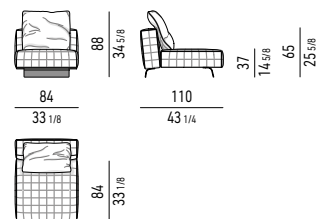

BASI BASES

ALLUMINIO LUCIDO POLISHED ALUMINIUM

ALLUMINIO SEMILUCIDO SEMI-POLISHED ALUMINIUM

POLTRONE | ARMCHAIRS

POLTRONA **SMALL** - PROFONDITÀ CM 90 SMALL ARMCHAIR - DEPTH CM 90

POLTRONA **LARGE** - PROFONDITÀ CM 90 LARGE ARMCHAIR - DEPTH CM 90

POLTRONA **DEEP** - PROFONDITÀ CM 110 DEEP ARMCHAIR - DEPTH CM 110

POLTRONA **SMALL CON BRACCIOLO** - PROFONDITÀ CM 90 SMALL ARMCHAIR WITH ARMREST - DEPTH CM 90

POLTRONA **LARGE CON BRACCIOLO** - PROFONDITÀ CM 90 LARGE ARMCHAIR WITH ARMREST - DEPTH CM 90