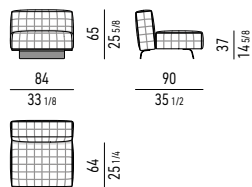

BASI BASES

ALLUMINIO LUCIDO POLISHED ALUMINIUM

ALLUMINIO SEMILUCIDO SEMI-POLISHED ALUMINIUM

POLTRONE | ARMCHAIRS

POLTRONA **SMALL** - PROFONDITÀ CM 90 SMALL ARMCHAIR - DEPTH CM 90

POLTRONA **LARGE** - PROFONDITÀ CM 90 LARGE ARMCHAIR - DEPTH CM 90

POLTRONA **DEEP** - PROFONDITÀ CM 110 DEEP ARMCHAIR - DEPTH CM 110

POLTRONA **SMALL CON BRACCIOLO** - PROFONDITÀ CM 90 SMALL ARMCHAIR WITH ARMREST - DEPTH CM 90

POLTRONA **LARGE CON BRACCIOLO** - PROFONDITÀ CM 90 LARGE ARMCHAIR WITH ARMREST - DEPTH CM 90