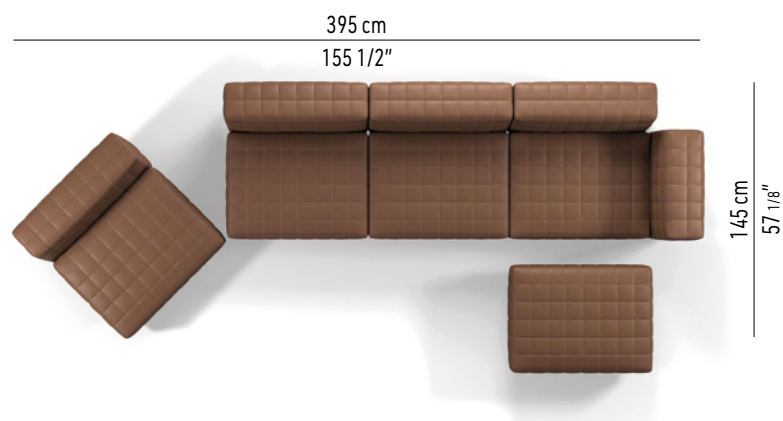

CUSCINO OPTIONAL CM **50X50** OPTIONAL CUSHION CM **50X50**

THE TWIGGY SEATING SYSTEM

SMALL ELEMENTS - DEPTH CM 90 / SEAT DEPTH CM 64 / SEAT WIDTH CM 64

GLI ELEMENTI SMALL SONO STATI PROGETTATI PER SITUAZIONI HOSPITALITY COME PER ESEMPIO LOBBY, LOUNGE, BAR.

SMALL ELEMENTS HAVE BEEN DESIGNED FOR HOSPITALITY ENVIRONMENTS SUCH AS LOBBY, LOUNGE, BAR.

LARGE ELEMENTS - DEPTH CM 90 / SEAT DEPTH CM 64 / SEAT WIDTH CM 84

GLI ELEMENTI LARGE SONO STATI PROGETTATI PER SITUAZIONI RESIDENZIALI METROPOLITANE E COMPATTE.