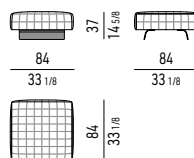

POLTRONA **DEEP** - PROFONDITÀ CM 110 DEEP ARMCHAIR - DEPTH CM 110

POLTRONA **SMALL CON BRACCIOLO** - PROFONDITÀ CM 90 SMALL ARMCHAIR WITH ARMREST - DEPTH CM 90

POLTRONA **LARGE CON BRACCIOLO** - PROFONDITÀ CM 90 LARGE ARMCHAIR WITH ARMREST - DEPTH CM 90

POLTRONA **DEEP CON BRACCIOLO** - PROFONDITÀ CM 110 DEEP ARMCHAIR WITH ARMREST - DEPTH CM 110

COUCH

COUCH CM **124X150** COUCH CM **124X150**

CHAISE-LONGUE

CHAISE-LONGUE CM **150X150** CHAISE-LONGUE CM **150X150**

PANCHE | BENCHES

PANCA CM **64X64** BENCH CM **64X64**

PANCA CM **84X64** BENCH CM **84X64**

PANCA CM **84X84** BENCH CM **84X84**

CUSCINI | CUSHIONS

CUSCINO SCHIENALE OPTIONAL CM **65X65** OPTIONAL BACKREST CUSHION CM **65X65**