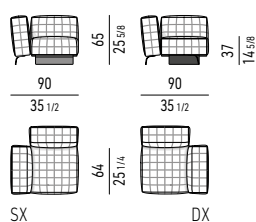

BASI BASES

ALLUMINIO LUCIDO POLISHED ALUMINIUM

ALLUMINIO SEMILUCIDO SEMI-POLISHED ALUMINIUM

POLTRONE | ARMCHAIRS

POLTRONA **SMALL** - PROFONDITÀ CM 90 SMALL ARMCHAIR - DEPTH CM 90

POLTRONA **LARGE** - PROFONDITÀ CM 90 LARGE ARMCHAIR - DEPTH CM 90

POLTRONA **DEEP** - PROFONDITÀ CM 110 DEEP ARMCHAIR - DEPTH CM 110

POLTRONA **SMALL CON BRACCIOLO** - PROFONDITÀ CM 90 SMALL ARMCHAIR WITH ARMREST - DEPTH CM 90

POLTRONA **LARGE CON BRACCIOLO** - PROFONDITÀ CM 90 LARGE ARMCHAIR WITH ARMREST - DEPTH CM 90