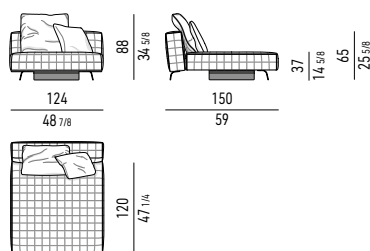

BASI BASES

ALLUMINIO LUCIDO POLISHED ALUMINIUM

ALLUMINIO SEMILUCIDO SEMI-POLISHED ALUMINIUM

POLTRONE | ARMCHAIRS

POLTRONA **SMALL** - PROFONDITÀ CM 90 SMALL ARMCHAIR - DEPTH CM 90

POLTRONA **LARGE** - PROFONDITÀ CM 90 LARGE ARMCHAIR - DEPTH CM 90

POLTRONA **DEEP** - PROFONDITÀ CM 110 DEEP ARMCHAIR - DEPTH CM 110

POLTRONA **SMALL CON BRACCIOLO** - PROFONDITÀ CM 90 SMALL ARMCHAIR WITH ARMREST - DEPTH CM 90

POLTRONA **LARGE CON BRACCIOLO** - PROFONDITÀ CM 90 LARGE ARMCHAIR WITH ARMREST - DEPTH CM 90

POLTRONA **DEEP CON BRACCIOLO** - PROFONDITÀ CM 110 DEEP ARMCHAIR WITH ARMREST - DEPTH CM 110

COUCH

COUCH CM **124X150** COUCH CM **124X150**

CHAISE-LONGUE

CHAISE-LONGUE CM **150X150** CHAISE-LONGUE CM **150X150**