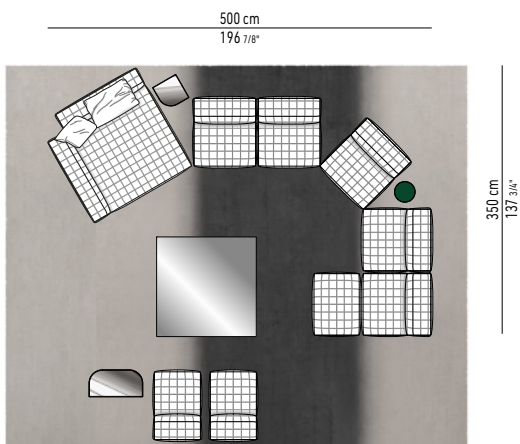

1. **C**
2. 1 Twigg - Chaise-longue sx cm 150x150 H89
   - 5 Twigg - poltrone Large cm 84x90 H66
   - 1 Twigg - panca cm 84x64 H38
   - 2 Twigg - poltrone Small cm 64x90 H66
   - 1 James - tavolino cm 70x35 H45
   - 1 James - tavolino cm 35x35 H45
   - 1 Solid Steel - tavolino cm 130x130 H25
   - 1 Pilotis - tavolino Ø cm 27 H45
   - 1 Landfield Stripes - tappeto cm 600x500
3. 1 Twigg - Chaise-longue sx cm 150x150 H89
   - 5 Twigg - Large Sessel cm 84x90 H66
   - 1 Twigg - Bank cm 84x64 H38
   - 2 Twigg - Small Sessel cm 64x90 H66
   - 1 James - Beistelltisch cm 70x35 H45
   - 1 James - Beistelltisch cm 35x35 H45
   - 1 Solid Steel - Beistelltisch cm 130x130 H25
   - 1 Pilotis - Beistelltisch Ø cm 27 H45
   - 1 Landfield Square - Teppich cm 600x500
4. 1 Twigg - Chaise-longue sx cm 150x150 H89
   - 5 Twigg - Large armchairs cm 84x90 H66
   - 1 Twigg - bench cm 84x64 H38
   - 2 Twigg - Small armchairs cm 64x90 H66
   - 1 James - side table cm 70x35 H45
   - 1 James - side table cm 35x35 H45
   - 1 Solid Steel - coffee table cm 130x130 H25
   - 1 Pilotis - side table Ø cm 27 H45
   - 1 Landfield Stripes - rug cm 600x500
5. 1 Twigg - Chaise-longue sx cm 150x150 H89
   - 5 Twigg - fauteuils Large cm 84x90 H66
   - 1 Twigg - banc cm 84x64 H38
   - 2 Twigg - fauteuils Small cm 64x90 H66
   - 1 James - petite table cm 70x35 H45
   - 1 James - petite table cm 35x35 H45
   - 1 Solid Steel - petite table cm 130x130 H25
   - 1 Pilotis - petite table Ø cm 27 H45
   - 1 Landfield Square - tapis cm 600x500