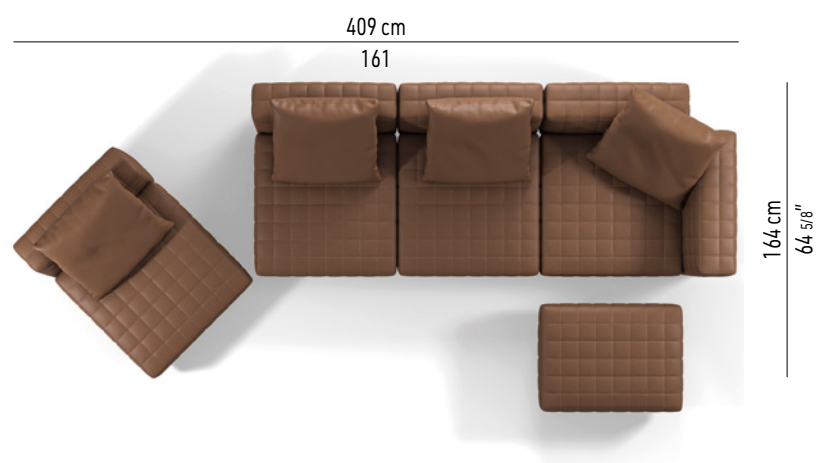

GLI ELEMENTI LARGE SONO STATI PROGETTATI PER SITUAZIONI RESIDENZIALI METROPOLITANE E COMPATTE.

LARGE ELEMENTS HAVE BEEN DESIGNED FOR METROPOLITAN AND COMPACT RESIDENTIAL ENVIRONMENTS.

DEEP ELEMENTS - DEPTH CM 110 / SEAT DEPTH CM 84 / SEAT WIDTH CM 84