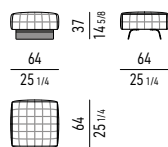

PANCHE | BENCHES

PANCA CM **64X64** BENCH CM **64X64**