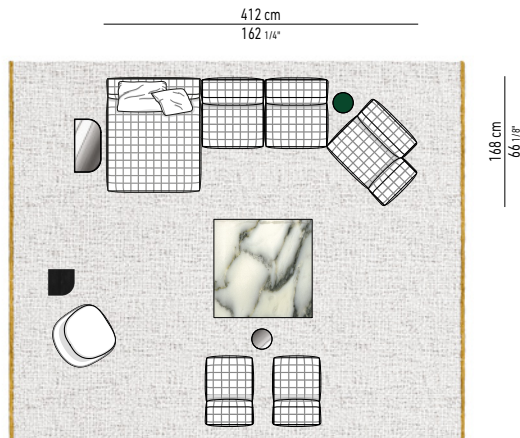

1. **B**
2. 1 Twigg - couch cm 124x150 H89
   - 2 Twigg - poltrone Large cm 84x90 H66
   - 1 Twigg - poltrona Large dx con bracciolo cm 110x90 H66
   - 2 Twigg - poltrone Small cm 64x90 H66
   - 1 Sendai - poltrona girevole cm 74x76 H68
   - 1 James - tavolino cm 35x35 H45
   - 1 James - tavolino cm 70x35 H45
   - 1 Solid Steel - tavolino cm 130x130 H25
   - 2 Pilotis - tavolini Ø cm 27 H45
   - 1 Cross - tappeto cm 600x500
3. 1 Twigg - couch cm 124x150 H89
   - 2 Twigg - Large Sessel cm 84x90 H66
   - 1 Twigg - Large Sessel dx mit 1 Armlehne cm 110x90 H66
   - 2 Twigg - Small Sessel cm 64x90 H66
   - 1 Sendai - drehbar Sessel cm 74x76 H68
   - 1 James - Beistelltisch cm 35x35 H45
   - 1 James - Beistelltisch cm 70x35 H45
   - 1 Solid Steel - Beistelltisch cm 130x130 H25
   - 2 Pilotis - Beistelltische Ø cm 27 H45
   - 1 Cross - Teppich cm 600x500
4. 1 Twigg - couch cm 124x150 H89
   - 2 Twigg - Large armchairs cm 84x90 H66
   - 1 Twigg - Large armchair dx with armrest cm 110x90 H66
   - 2 Twigg - Small armchairs cm 64x90 H66
   - 1 Sendai - swivel armchair cm 74x76 H68
   - 1 James - side table cm 35x35 H45
   - 1 James - side table cm 70x35 H45
   - 1 Solid Steel - coffee table cm 130x130 H25
   - 2 Pilotis - side tables Ø cm 27 H45
   - 1 Cross - rug cm 600x500
5. 1 Twigg - couch cm 124x150 H89
   - 2 Twigg - fauteuils Large cm 84x90 H66
   - 1 Twigg - fauteuil Large dx avec 1 accouider cm 110x90 H66
   - 2 Twigg - fauteuils Small cm 64x90 H66
   - 1 Sendai - fauteuil pivotante cm 74x76 H68
   - 1 James - petite table cm 35x35 H45
   - 1 James - petite table cm 70x35 H45
   - 1 Solid Steel - petite table cm 130x130 H25
   - 2 Pilotis - petites tables Ø cm 27 H45
   - 1 Cross - tapis cm 600x500