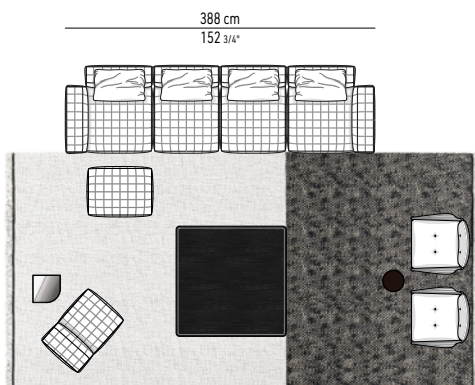

1. **D**

2 Twigg - poltrone Deep sx/dx con bracciolo cm 110x110 H89	2 Twigg - Deep Sessel sx/dx mit Armlehne cm 110x110 H89
2 Twigg - poltrone Deep cm 84x110 H89	2 Twigg - Deep Sessel cm 84x110 H89
1 Twigg - panca cm 84x64 H38	1 Twigg - Banc cm 84x64 H38
1 Twigg - poltrona Small cm 64x90 H66	1 Twigg - Small Sessel cm 64x90 H66
2 Yoko - poltrone cm 77x75 H73	2 Yoko - Sessel cm 77x75 H73
1 James - tavolino cm 35x35 H45	1 James - Beistelltisch cm 35x35 H45
1 Horizonte - tavolino cm 140x140 H21	1 Horizonte - Beistelltisch cm 140x140 H21
1 Pilotis Wood - tavolino Ø cm 25 H45	1 Pilotis Wood - Beistelltisch Ø cm 25 H45
1 Cross Flag - tappeto cm 600x300	1 Cross Flag - teppich cm 600x300

2 Twigg - Deep armchairs sx/dx with armrest cm 110x110 H89	2 Twigg - fauteils Deep sx/dx avec accouoir cm 110x110 H89
2 Twigg - Deep armchairs cm 84x110 H89	2 Twigg - fauteils Deep cm 84x110 H89
1 Twigg - bench cm 84x64 H38	1 Twigg - banc cm 84x64 H38
1 Twigg - Small armchair cm 64x90 H66	1 Twigg - fauteuil Small cm 64x90 H66
2 Yoko - armchairs cm 77x75 H73	2 Yoko - fauteils cm 77x75 H73
1 James - side table cm 35x35 H45	1 James - petite table cm 35x35 H45
1 Horizonte - coffee table cm 140x140 H21	1 Horizonte - petite table cm 140x140 H21
1 Pilotis Wood - side table Ø cm 25 H45	1 Pilotis Wood - petite table Ø cm 25 H45
1 Cross Flag - rug cm 600x300	1 Cross Flag - tapis cm 600x300