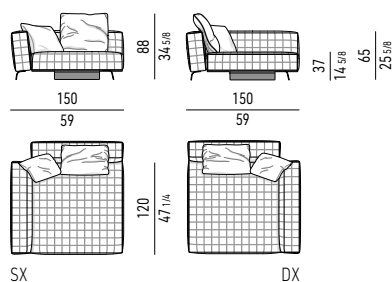

POLTRONA **DEEP** - PROFONDITÀ CM 110 DEEP ARMCHAIR - DEPTH CM 110

POLTRONA **SMALL CON BRACCIOLO** - PROFONDITÀ CM 90 SMALL ARMCHAIR WITH ARMREST - DEPTH CM 90

POLTRONA **LARGE CON BRACCIOLO** - PROFONDITÀ CM 90 LARGE ARMCHAIR WITH ARMREST - DEPTH CM 90

POLTRONA **DEEP CON BRACCIOLO** - PROFONDITÀ CM 110 DEEP ARMCHAIR WITH ARMREST - DEPTH CM 110

COUCH

COUCH CM **124X150** COUCH CM **124X150**

CHAISE-LONGUE

CHAISE-LONGUE CM **150X150** CHAISE-LONGUE CM **150X150**