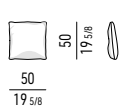

CUSCINO OPTIONAL CM **50X50** OPTIONAL CUSHION CM **50X50**