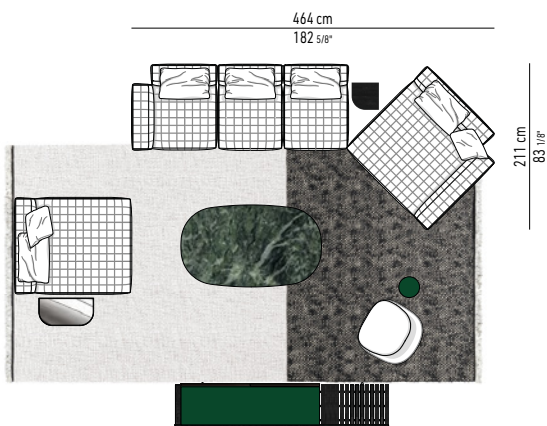

1. **E**

1 Twigg - poltrona Deep sx con bracciolo cm 110x110 H89	1 Twigg - Sessel Deep sx mit Armlehne cm 110x110 H89
2 Twigg - poltrone Deep cm 84x110 H89	2 Twigg - Sessel Deep cm 84x110 H89
1 Twigg - Chaise-Longue dx cm 150x150 H89	1 Twigg - Chaise-Longue dx cm 150x150 H89
1 Twigg - couch cm 124x150 H89	1 Twigg - couch cm 124x150 H89
1 Sendai - poltrona girevole cm 74x76 H68	1 Sendai - drehbar Sessel cm 74x76 H68
1 James - tavolino cm 70x35 H45	1 James - Beistelltisch cm 70x35 H45
1 Gladstone - tavolino cm 180x105 H25	1 Gladstone - Beistelltisch cm 180x105 H25
1 James - tavolino cm 35x35 H45	1 James - Beistelltisch cm 35x35 H45
1 Pilotis - tavolino Ø cm 27 H45	1 Pilotis - Beistelltisch Ø cm 27 H45
1 Superquadra - contenitore orizzontale Living/Tv sx cm 273,5x60 H48,5	1 Superquadra - Living/Tv horizontales Sideboard sx cm 273,5x60 H48,5
1 Cross Flag - tappeto cm 600x300	1 Cross Flag - Teppich cm 600x300

1 Twigg - Deep armchair sx with armrest cm 110x110 H89	1 Twigg - fauteils Deep sx avec accouoir cm 110x110 H89
2 Twigg - Deep armchairs cm 84x110 H89	2 Twigg - fauteils Deep cm 84x110 H89
1 Twigg - Chaise-Longue dx cm 150x150 H89	1 Twigg - Chaise-Longue dx cm 150x150 H89
1 Twigg - couch cm 124x150 H89	1 Twigg - couch cm 124x150 H89
1 Sendai - swivel armchair cm 74x76 H68	1 Sendai - fauteuil pivotante cm 74x76 H68
1 James - side table cm 70x35 H45	1 James - petite table cm 70x35 H45
1 Gladstone - coffee table cm 180x105 H25	1 Gladstone - petite table cm 180x105 H25
1 James - side table cm 35x35 H45	1 James - petite table cm 35x35 H45
1 Pilotis - side table Ø cm 27 H45	1 Pilotis - petite table Ø cm 27 H45
1 Superquadra - Living/Tv horizontal sideboard sx cm 273,5x60 H48,5	1 Superquadra - bahut horizontal Living/Tv sx cm 273,5x60 H48,5
1 Cross Flag - rug cm 600x300	1 Cross Flag - tapis cm 600x300