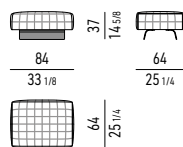

PANCA CM **84X64** BENCH CM **84X64**