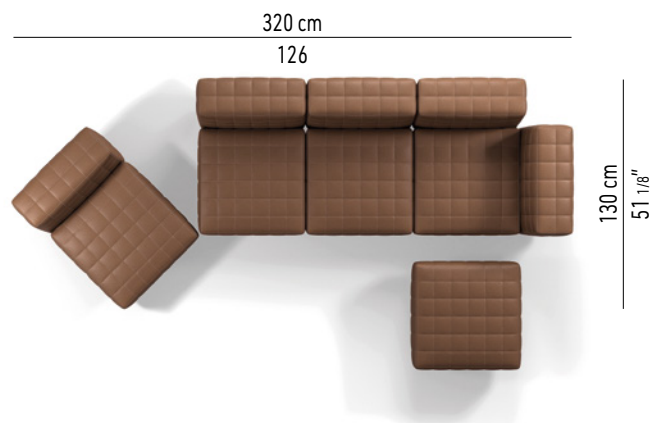

POLTRONA **DEEP CON BRACCIOLO** - PROFONDITÀ CM 110 DEEP ARMCHAIR WITH ARMREST - DEPTH CM 110

COUCH

COUCH CM **124X150** COUCH CM **124X150**

CHAISE-LONGUE

CHAISE-LONGUE CM **150X150** CHAISE-LONGUE CM **150X150**

PANCHE | BENCHES

PANCA CM **64X64** BENCH CM **64X64**

PANCA CM **84X64** BENCH CM **84X64**

PANCA CM **84X84** BENCH CM **84X84**

CUSCINI | CUSHIONS

CUSCINO SCHIENALE OPTIONAL CM **65X65** OPTIONAL BACKREST CUSHION CM **65X65**

CUSCINO OPTIONAL CM **50X50** OPTIONAL CUSHION CM **50X50**

THE TWIGGY SEATING SYSTEM

SMALL ELEMENTS - DEPTH CM 90 / SEAT DEPTH CM 64 / SEAT WIDTH CM 64

GLI ELEMENTI SMALL SONO STATI PROGETTATI PER SITUAZIONI HOSPITALITY COME PER ESEMPIO LOBBY, LOUNGE, BAR.