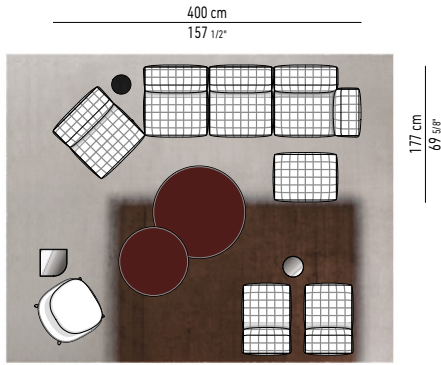

1. **A**
2. 3 Twigg - poltrone Large cm 84x90 H66
   - 1 Twigg - poltrona Large dx con bracciolo cm 110x90 H66
   - 1 Twigg - panca cm 84x64 H38
   - 2 Twigg - poltrone Small cm 64x90 H66
   - 1 Sendai - poltrona fissa cm 74x76 H72
   - 1 James - tavolino cm 35x35 H45
   - 1 Pilotis Wood - tavolino Ø cm 25 H45
   - 1 Lelong - tavolino Ø cm 90 H36
   - 1 Lelong - tavolino Ø cm 120 H27
   - 1 Pilotis - tavolino Ø cm 27 H45
   - 1 Landfield Square - tappeto cm 500x400
3. 3 Twigg - Large Sessel cm 84x90 H66
   - 1 Twigg - Large Sessel dx mit 1 Armlehne cm 110x90 H66
   - 1 Twigg - Bank cm 84x64 H38
   - 2 Twigg - Small Sessel cm 64x90 H66
   - 1 Sendai - fest Sessel cm 74x76 H72
   - 1 James - Beistelltisch cm 35x35 H45
   - 1 Pilotis Wood - Beistelltisch Ø cm 25 H45
   - 1 Lelong - Beistelltisch Ø cm 90 H36
   - 1 Lelong - Beistelltisch Ø cm 120 H27
   - 1 Pilotis - Beistelltisch Ø cm 27 H45
   - 1 Landfield Square - Teppich cm 500x400
4. 3 Twigg - Large armchairs cm 84x90 H66
   - 1 Twigg - Large armchair dx with armrest cm 110x90 H66
   - 1 Twigg - bench cm 84x64 H38
   - 2 Twigg - Small armchairs cm 64x90 H66
   - 1 Sendai - fixed armchair cm 74x76 H72
   - 1 James - side table cm 35x35 H45
   - 1 Pilotis Wood - side table Ø cm 25 H45
   - 1 Lelong - coffee table Ø cm 90 H36
   - 1 Lelong - coffee table Ø cm 120 H27
   - 1 Pilotis - side table Ø cm 27 H45
   - 1 Landfield Square - rug cm 500x400
5. 3 Twigg - fauteuils Large cm 84x90 H66
   - 1 Twigg - fauteuil Large dx avec accouider cm 110x90 H66
   - 1 Twigg - banc cm 84x64 H38
   - 2 Twigg - fauteuils Small cm 64x90 H66
   - 1 Sendai - fauteuil fixe cm 74x76 H72
   - 1 James - petite table cm 35x35 H45
   - 1 Pilotis Wood - petite table Ø cm 25 H45
   - 1 Lelong - petite table Ø cm 90 H36
   - 1 Lelong - petite table Ø cm 120 H27
   - 1 Pilotis - petite table Ø cm 27 H45
   - 1 Landfield Square - tapis cm 500x400