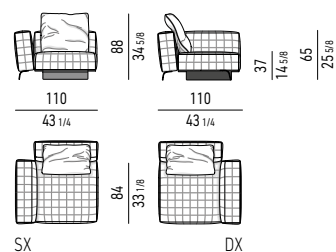

BASI BASES

ALLUMINIO LUCIDO POLISHED ALUMINIUM

ALLUMINIO SEMILUCIDO SEMI-POLISHED ALUMINIUM

POLTRONE | ARMCHAIRS

POLTRONA **SMALL** - PROFONDITÀ CM 90 SMALL ARMCHAIR - DEPTH CM 90

POLTRONA **LARGE** - PROFONDITÀ CM 90 LARGE ARMCHAIR - DEPTH CM 90

POLTRONA **DEEP** - PROFONDITÀ CM 110 DEEP ARMCHAIR - DEPTH CM 110

POLTRONA **SMALL CON BRACCIOLO** - PROFONDITÀ CM 90 SMALL ARMCHAIR WITH ARMREST - DEPTH CM 90

POLTRONA **LARGE CON BRACCIOLO** - PROFONDITÀ CM 90 LARGE ARMCHAIR WITH ARMREST - DEPTH CM 90

POLTRONA **DEEP CON BRACCIOLO** - PROFONDITÀ CM 110 DEEP ARMCHAIR WITH ARMREST - DEPTH CM 110

COUCH

COUCH CM **124X150** COUCH CM **124X150**

CHAISE-LONGUE

CHAISE-LONGUE CM **150X150** CHAISE-LONGUE CM **150X150**