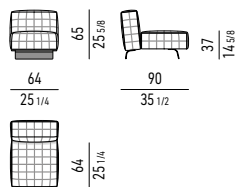

BASI BASES

ALLUMINIO LUCIDO POLISHED ALUMINIUM

ALLUMINIO SEMILUCIDO SEMI-POLISHED ALUMINIUM

POLTRONE | ARMCHAIRS

POLTRONA **SMALL** - PROFONDITÀ CM 90 SMALL ARMCHAIR - DEPTH CM 90

POLTRONA **LARGE** - PROFONDITÀ CM 90 LARGE ARMCHAIR - DEPTH CM 90

POLTRONA **DEEP** - PROFONDITÀ CM 110 DEEP ARMCHAIR - DEPTH CM 110

POLTRONA **SMALL CON BRACCIOLO** - PROFONDITÀ CM 90 SMALL ARMCHAIR WITH ARMREST - DEPTH CM 90

POLTRONA **LARGE CON BRACCIOLO** - PROFONDITÀ CM 90 LARGE ARMCHAIR WITH ARMREST - DEPTH CM 90

POLTRONA **DEEP CON BRACCIOLO** - PROFONDITÀ CM 110 DEEP ARMCHAIR WITH ARMREST - DEPTH CM 110

COUCH

COUCH CM **124X150** COUCH CM **124X150**

CHAISE-LONGUE

CHAISE-LONGUE CM **150X150** CHAISE-LONGUE CM **150X150**