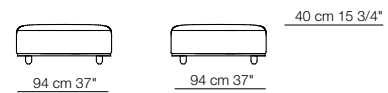

Elemento angolo
Corner unit

Arcolor

design Jaime Hayon 2017

Elementi isola senza braccioli
Isle units without armrests

Tavolino angolare
Corner small table

Elementi isola trapezio
Trapezoid isle units

Pouf

- IT STRUTTURA E PIEDINI : MDF laccato nero, grigio RAL 7036 o bordeaux arflex.
TOP "A" : MDF laccato nero, grigio RAL 7036, bordeaux arflex o oro.
TOP "B" : Marmo bianco Carrara, Emperador, nero Marquinia, verde Guatemala, Breccia medicea.
- EN STRUCTURE AND FEET : MDF, black, grey RAL 7036 or bordeaux arflex lacquered.
TOP "A" : MDF, black, grey RAL 7036, bordeaux arflex or golden lacquered.
TOP "B" : Marble white Carrara, Emperador, black Marquinia, green Guatemala, Breccia medicea.
- FR STRUCTURE ET PIEDS : MDF laqué noir, gris RAL 7036 ou arflex bordeaux.
TOP "B" : MDF laqué noir, gris RAL 7036 ou arflex bordeaux ou doré.
TOP "B" : Marbre blanc Carrara, Emperador, noir Marquinia, vert Guatemala, Breccia Medicea.
- DE STRUKTUR UND FÜßE : Schwarz, grau RAL 7036 oder bordeaux arflex lackiertes MDF.
PLATTE "A": Schwarz, grau RAL 7036, bordeaux arflex oder gold lackiertes MDF.
PLATTE "B": Marmor weiß Carrara, Emperador, schwarz Marquinia, grün Guatemala oder Breccia Medicea.