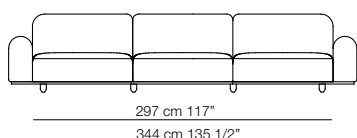

Arcolor

design Jaime Hayon 2017

Divani Sofas