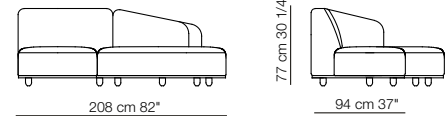

Elemento angolo
Corner unit

Arcolor

design Jaime Hayon 2017

Elementi isola senza braccioli
Isle units without armrests

Tavolino angolare
Corner small table

Elementi isola trapezio
Trapezoid isle units

Pouf

- IT STRUTTURA E PIEDINI : MDF laccato nero, grigio RAL 7036 o bordeaux arflex.
TOP "A" : MDF laccato nero, grigio RAL 7036, bordeaux arflex o oro.
TOP "B" : Marmo bianco Carrara, Emperador, nero Marquinia, verde Guatemala, Breccia medicea.
- EN STRUCTURE AND FEET : MDF, black, grey RAL 7036 or bordeaux arflex lacquered.
TOP "A" : MDF, black, grey RAL 7036, bordeaux arflex or golden lacquered.
TOP "B" : Marble white Carrara, Emperador, black Marquinia, green Guatemala, Breccia medicea.
- FR STRUCTURE ET PIEDS : MDF laqué noir, gris RAL 7036 ou arflex bordeaux.
TOP "B" : MDF laqué noir, gris RAL 7036 ou arflex bordeaux ou doré.
TOP "B" : Marbre blanc Carrara, Emperador, noir Marquinia, vert Guatemala, Breccia Medicea.
- DE STRUKTUR UND FÜßE : Schwarz, grau RAL 7036 oder bordeaux arflex lackiertes MDF.
PLATTE "A": Schwarz, grau RAL 7036, bordeaux arflex oder gold lackiertes MDF.
PLATTE "B": Marmor weiß Carrara, Emperador, schwarz Marquinia, grün Guatemala oder Breccia Medicea.