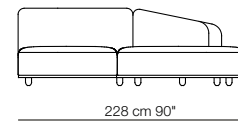

Elemento angolo
Corner unit

Arcolor

design Jaime Hayon 2017

Elementi isola senza braccioli
Isle units without armrests

Tavolino angolare
Corner small table

Elementi isola trapezio
Trapezoid isle units

Pouf

- IT STRUTTURA E PIEDINI : MDF laccato nero, grigio RAL 7036 o bordeaux arflex.
TOP "A" : MDF laccato nero, grigio RAL 7036, bordeaux arflex o oro.
TOP "B" : Marmo bianco Carrara, Emperador, nero Marquinia, verde Guatemala, Breccia medicea.
- EN STRUCTURE AND FEET : MDF, black, grey RAL 7036 or bordeaux arflex lacquered.
TOP "A" : MDF, black, grey RAL 7036, bordeaux arflex or golden lacquered.
TOP "B" : Marble white Carrara, Emperador, black Marquinia, green Guatemala, Breccia medicea.
- FR STRUCTURE ET PIEDS : MDF laqué noir, gris RAL 7036 ou arflex bordeaux.
TOP "B" : MDF laqué noir, gris RAL 7036 ou arflex bordeaux ou doré.
TOP "B" : Marbre blanc Carrara, Emperador, noir Marquinia, vert Guatemala, Breccia Medicea.
- DE STRUKTUR UND FÜßE : Schwarz, grau RAL 7036 oder bordeaux arflex lackiertes MDF.
PLATTE "A": Schwarz, grau RAL 7036, bordeaux arflex oder gold lackiertes MDF.
PLATTE "B": Marmor weiß Carrara, Emperador, schwarz Marquinia, grün Guatemala oder Breccia Medicea.