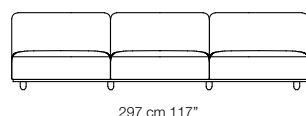

Arcolor

design Jaime Hayon 2017

Divani Sofas

Elementi con 1 bracciolo Units with 1 armrest

Arcolor

design Jaime Hayon 2017

Elementi senza braccioli
Units without armrests

Elementi isola con 1 bracciolo
Isle units with 1 armrest

Elemento angolo
Corner unit

Arcolor

design Jaime Hayon 2017

Elementi isola senza braccioli
Isle units without armrests

Tavolino angolare
Corner small table

Elementi isola trapezio
Trapezoid isle units

Pouf

- IT STRUTTURA E PIEDINI : MDF laccato nero, grigio RAL 7036 o bordeaux arflex.
TOP "A" : MDF laccato nero, grigio RAL 7036, bordeaux arflex o oro.
TOP "B" : Marmo bianco Carrara, Emperador, nero Marquinia, verde Guatemala, Breccia medicea.
- EN STRUCTURE AND FEET : MDF, black, grey RAL 7036 or bordeaux arflex lacquered.
TOP "A" : MDF, black, grey RAL 7036, bordeaux arflex or golden lacquered.
TOP "B" : Marble white Carrara, Emperador, black Marquinia, green Guatemala, Breccia medicea.
- FR STRUCTURE ET PIEDS : MDF laqué noir, gris RAL 7036 ou arflex bordeaux.
TOP "B" : MDF laqué noir, gris RAL 7036 ou arflex bordeaux ou doré.
TOP "B" : Marbre blanc Carrara, Emperador, noir Marquinia, vert Guatemala, Breccia Medicea.
- DE STRUKTUR UND FÜßE : Schwarz, grau RAL 7036 oder bordeaux arflex lackiertes MDF.
PLATTE "A": Schwarz, grau RAL 7036, bordeaux arflex oder gold lackiertes MDF.
PLATTE "B": Marmor weiß Carrara, Emperador, schwarz Marquinia, grün Guatemala oder Breccia Medicea.