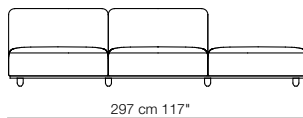

Arcolor

design Jaime Hayon 2017

Divani Sofas

Elementi con 1 bracciolo Units with 1 armrest

Arcolor

design Jaime Hayon 2017

Elementi senza braccioli
Units without armrests

Elementi isola con 1 bracciolo
Isle units with 1 armrest

Elemento angolo
Corner unit

Arcolor

design Jaime Hayon 2017

Elementi isola senza braccioli
Isle units without armrests

Tavolino angolare
Corner small table

Elementi isola trapezio
Trapezoid isle units

Pouf

- IT STRUTTURA E PIEDINI : MDF laccato nero, grigio RAL 7036 o bordeaux arflex.
TOP "A" : MDF laccato nero, grigio RAL 7036, bordeaux arflex o oro.
TOP "B" : Marmo bianco Carrara, Emperador, nero Marquinia, verde Guatemala, Breccia medicea.
- EN STRUCTURE AND FEET : MDF, black, grey RAL 7036 or bordeaux arflex lacquered.
TOP "A" : MDF, black, grey RAL 7036, bordeaux arflex or golden lacquered.
TOP "B" : Marble white Carrara, Emperador, black Marquinia, green Guatemala, Breccia medicea.
- FR STRUCTURE ET PIEDS : MDF laqué noir, gris RAL 7036 ou arflex bordeaux.
TOP "B" : MDF laqué noir, gris RAL 7036 ou arflex bordeaux ou doré.
TOP "B" : Marbre blanc Carrara, Emperador, noir Marquinia, vert Guatemala, Breccia Medicea.
- DE STRUKTUR UND FÜßE : Schwarz, grau RAL 7036 oder bordeaux arflex lackiertes MDF.
PLATTE "A": Schwarz, grau RAL 7036, bordeaux arflex oder gold lackiertes MDF.
PLATTE "B": Marmor weiß Carrara, Emperador, schwarz Marquinia, grün Guatemala oder Breccia Medicea.