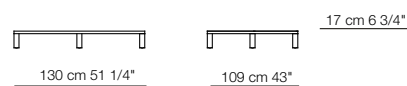

Tavolino
Small table