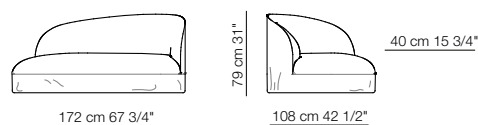

Divano con gonnella
Sofa with skirt

Tavolino
Small table