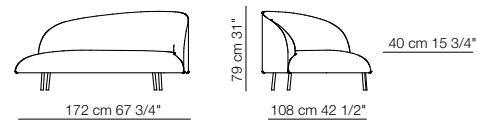

Divano con basamento in metallo
Sofa with metal base