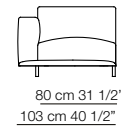

Claudine "M"

Divani
Sofas

Elementi con 1 bracciolo
Units with 1 armrest

Elementi senza braccioli
Units without armrests

80 cm 31 1/2"

95 cm 37 1/2"

110 cm 43 1/4"

Elemento angolo
Corner unit

60 cm 23 3/4"
90 cm 35 1/2"

Elemento terminale
Terminal unit

66 cm 26"
90 cm 35 1/2"

66 cm 26"
90 cm 35 1/2"

Elemento NON terminale
NOT terminal unit

Chaise longue con 1 bracciolo
Chaise longue with 1 armrest

80 cm 31 1/2"
103 cm 40 1/2"

95 cm 37 1/2"
118 cm 46 1/2"

110 cm 43 1/4"
133 cm 52 1/2"

Pouf

90 cm 35 1/2"

133 cm 52 1/2"

66 cm 26"
133 cm 52 1/2"
42 cm 16 1/2"

42 cm 16 1/2"
90 cm 35 1/2"

42 cm 16 1/2"
133 cm 52 1/2"

Claudine "L"

Divani
Sofas

Elementi con 1 bracciolo
Units with 1 armrest

Elementi senza braccioli
Units without armrests

Elemento angolo
Corner unit

Elemento terminale
Terminal unit