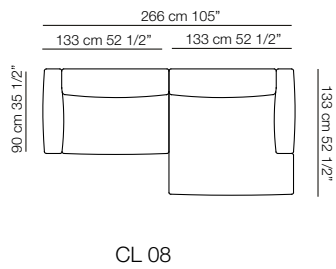

Claudine "M"

Divani
Sofas

Elementi con 1 bracciolo
Units with 1 armrest

Elementi senza braccioli
Units without armrests

80 cm 31 1/2"

95 cm 37 1/2"

110 cm 43 1/4"

Elemento angolo
Corner unit

80 cm 31 1/2"
103 cm 40 1/2"

95 cm 37 1/2"
118 cm 46 1/2"

110 cm 43 1/4"
133 cm 52 1/2"

Pouf

90 cm 35 1/2"

133 cm 52 1/2"

66 cm 26"
133 cm 52 1/2"
42 cm 16 1/2"

42 cm 16 1/2"
90 cm 35 1/2"

42 cm 16 1/2"
133 cm 52 1/2"

Claudine "L"

Divani
Sofas

Elementi con 1 bracciolo
Units with 1 armrest

Elementi senza braccioli
Units without armrests

Elemento angolo
Corner unit

Elemento terminale
Terminal unit

Elemento NON terminale
NOT terminal unit

Chaise longue con 1 bracciolo
Chaise longue with 1 armrest

Pouf

Composizioni
Compositions

All dimensions are expressed in centimeters and inches
File CAD 2D-3D available on www.arflex.com