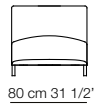

Claudine "M"

Divani
Sofas

Elementi con 1 bracciolo
Units with 1 armrest

Elementi senza braccioli
Units without armrests

80 cm 31 1/2"

95 cm 37 1/2"

110 cm 43 1/4"

Elemento angolo
Corner unit

80 cm 31 1/2"
103 cm 40 1/2"

95 cm 37 1/2"
118 cm 46 1/2"

110 cm 43 1/4"
133 cm 52 1/2"

Pouf

90 cm 35 1/2"

133 cm 52 1/2"

66 cm 26"
133 cm 52 1/2"
42 cm 16 1/2"

42 cm 16 1/2"
90 cm 35 1/2"

42 cm 16 1/2"
133 cm 52 1/2"

Claudine "L"

Divani
Sofas

Elementi con 1 bracciolo
Units with 1 armrest

Elementi senza braccioli
Units without armrests

Elemento angolo
Corner unit

Elemento terminale
Terminal unit

Elemento NON terminale
NOT terminal unit

Chaise longue con 1 bracciolo
Chaise longue with 1 armrest

Pouf

Composizioni
Compositions

All dimensions are expressed in centimeters and inches
File CAD 2D-3D available on www.arflex.com