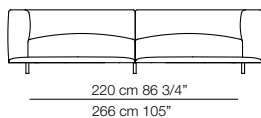

Claudine

design Claesson Koivisto Rune 2014

Claudine "M"

Versione con schienale basso e braccioli alti
Version with low backrest and high armrests

Claudine "L"

Versione con schienale alto e braccioli bassi
Version with high backrest and low armrests

Claudine "M"

Divani
Sofas

Elementi con 1 bracciolo
Units with 1 armrest

Elementi senza braccioli
Units without armrests

80 cm 31 1/2"

95 cm 37 1/2"

110 cm 43 1/4"

Elemento angolo
Corner unit

60 cm 23 3/4"
90 cm 35 1/2"

Elemento terminale
Terminal unit

66 cm 26"
90 cm 35 1/2"

66 cm 26"
90 cm 35 1/2"

Elemento NON terminale
NOT terminal unit

Chaise longue con 1 bracciolo
Chaise longue with 1 armrest

42 cm 16 1/2"
133 cm 52 1/2"

Claudine "L"

Divani
Sofas

Elementi con 1 bracciolo
Units with 1 armrest

Elementi senza braccioli
Units without armrests

Elemento angolo
Corner unit

Elemento terminale
Terminal unit