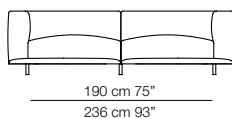

Claudine

design Claesson Koivisto Rune 2014

Claudine "M"

Versione con schienale basso e braccioli alti
Version with low backrest and high armrests

Claudine "L"

Versione con schienale alto e braccioli bassi
Version with high backrest and low armrests

Claudine "M"

Divani
Sofas

Elementi con 1 bracciolo
Units with 1 armrest

Elementi senza braccioli
Units without armrests

80 cm 31 1/2"

95 cm 37 1/2"

110 cm 43 1/4"

Elemento angolo
Corner unit

60 cm 23 3/4"
90 cm 35 1/2"

Elemento terminale
Terminal unit

66 cm 26"
90 cm 35 1/2"

66 cm 26"
90 cm 35 1/2"

Elemento NON terminale
NOT terminal unit

Chaise longue con 1 bracciolo
Chaise longue with 1 armrest

42 cm 16 1/2"
133 cm 52 1/2"

Claudine "L"

Divani
Sofas

Elementi con 1 bracciolo
Units with 1 armrest

Elementi senza braccioli
Units without armrests

Elemento angolo
Corner unit

Elemento terminale
Terminal unit