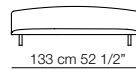

Claudine "M"

Divani
Sofas

Elementi con 1 bracciolo
Units with 1 armrest

Elementi senza braccioli
Units without armrests

80 cm 31 1/2"

95 cm 37 1/2"

110 cm 43 1/4"

Elemento angolo
Corner unit

60 cm 23 3/4"
90 cm 35 1/2"

Elemento terminale
Terminal unit

66 cm 26"
90 cm 35 1/2"

66 cm 26"
90 cm 35 1/2"

Elemento NON terminale
NOT terminal unit

Chaise longue con 1 bracciolo
Chaise longue with 1 armrest

80 cm 31 1/2"
103 cm 40 1/2"

95 cm 37 1/2"
118 cm 46 1/2"

110 cm 43 1/4"
133 cm 52 1/2"

Pouf

90 cm 35 1/2"

133 cm 52 1/2"

66 cm 26"
133 cm 52 1/2"
42 cm 16 1/2"

42 cm 16 1/2"
90 cm 35 1/2"

42 cm 16 1/2"
133 cm 52 1/2"

Claudine "L"

Divani
Sofas

Elementi con 1 bracciolo
Units with 1 armrest

Elementi senza braccioli
Units without armrests

Elemento angolo
Corner unit

Elemento terminale
Terminal unit