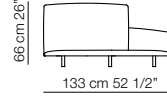

60 cm 23 3/4"
90 cm 35 1/2"

Elemento terminale
Terminal unit

66 cm 26"
90 cm 35 1/2"

66 cm 26"
90 cm 35 1/2"

Elemento NON terminale
NOT terminal unit

Chaise longue con 1 bracciolo
Chaise longue with 1 armrest

80 cm 31 1/2"
103 cm 40 1/2"

95 cm 37 1/2"
118 cm 46 1/2"

110 cm 43 1/4"
133 cm 52 1/2"

Pouf

90 cm 35 1/2"

133 cm 52 1/2"

66 cm 26"
133 cm 52 1/2"
42 cm 16 1/2"

42 cm 16 1/2"
90 cm 35 1/2"

42 cm 16 1/2"
133 cm 52 1/2"

Claudine "L"

Divani
Sofas

Elementi con 1 bracciolo
Units with 1 armrest

Elementi senza braccioli
Units without armrests

Elemento angolo
Corner unit

Elemento terminale
Terminal unit

Elemento NON terminale
NOT terminal unit

Chaise longue con 1 bracciolo
Chaise longue with 1 armrest

Pouf

Composizioni
Compositions

All dimensions are expressed in centimeters and inches
File CAD 2D-3D available on www.arflex.com