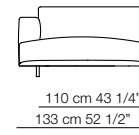

Claudine "M"

Divani
Sofas

Elementi con 1 bracciolo
Units with 1 armrest

Elementi senza braccioli
Units without armrests

80 cm 31 1/2"

95 cm 37 1/2"

110 cm 43 1/4"

Elemento angolo
Corner unit

80 cm 31 1/2"
103 cm 40 1/2"

95 cm 37 1/2"
118 cm 46 1/2"

110 cm 43 1/4"
133 cm 52 1/2"

Pouf

90 cm 35 1/2"

133 cm 52 1/2"

66 cm 26"
133 cm 52 1/2"
42 cm 16 1/2"

42 cm 16 1/2"
90 cm 35 1/2"

42 cm 16 1/2"
133 cm 52 1/2"

Claudine "L"

Divani
Sofas

Elementi con 1 bracciolo
Units with 1 armrest

Elementi senza braccioli
Units without armrests

Elemento angolo
Corner unit

Elemento terminale
Terminal unit

Elemento NON terminale
NOT terminal unit

Chaise longue con 1 bracciolo
Chaise longue with 1 armrest

Pouf

Composizioni
Compositions

All dimensions are expressed in centimeters and inches
File CAD 2D-3D available on www.arflex.com