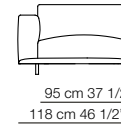

Claudine "M"

Divani
Sofas

Elementi con 1 bracciolo
Units with 1 armrest

Elementi senza braccioli
Units without armrests

80 cm 31 1/2"

95 cm 37 1/2"

110 cm 43 1/4"

Elemento angolo
Corner unit

60 cm 23 3/4"
90 cm 35 1/2"

Elemento terminale
Terminal unit

66 cm 26"
90 cm 35 1/2"

66 cm 26"
90 cm 35 1/2"

Elemento NON terminale
NOT terminal unit

Chaise longue con 1 bracciolo
Chaise longue with 1 armrest

80 cm 31 1/2"
103 cm 40 1/2"

95 cm 37 1/2"
118 cm 46 1/2"

110 cm 43 1/4"
133 cm 52 1/2"

Pouf

90 cm 35 1/2"

133 cm 52 1/2"

66 cm 26"
133 cm 52 1/2"
42 cm 16 1/2"

42 cm 16 1/2"
90 cm 35 1/2"

42 cm 16 1/2"
133 cm 52 1/2"

Claudine "L"

Divani
Sofas

Elementi con 1 bracciolo
Units with 1 armrest

Elementi senza braccioli
Units without armrests

Elemento angolo
Corner unit

Elemento terminale
Terminal unit