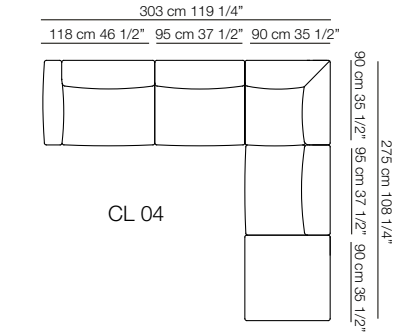

Claudine "M"

Divani
Sofas

Elementi con 1 bracciolo
Units with 1 armrest

Elementi senza braccioli
Units without armrests

80 cm 31 1/2"

95 cm 37 1/2"

110 cm 43 1/4"

Elemento angolo
Corner unit

80 cm 31 1/2"
103 cm 40 1/2"

95 cm 37 1/2"
118 cm 46 1/2"

110 cm 43 1/4"
133 cm 52 1/2"

Pouf

90 cm 35 1/2"

133 cm 52 1/2"

66 cm 26"
133 cm 52 1/2"
42 cm 16 1/2"

42 cm 16 1/2"
90 cm 35 1/2"

42 cm 16 1/2"
133 cm 52 1/2"

Claudine "L"

Divani
Sofas

Elementi con 1 bracciolo
Units with 1 armrest

Elementi senza braccioli
Units without armrests

Elemento angolo
Corner unit

Elemento terminale
Terminal unit

Elemento NON terminale
NOT terminal unit

Chaise longue con 1 bracciolo
Chaise longue with 1 armrest

Pouf

Composizioni
Compositions

All dimensions are expressed in centimeters and inches
File CAD 2D-3D available on www.arflex.com