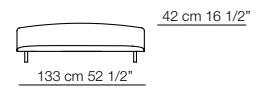

Claudine "M"

Divani
Sofas

Elementi con 1 bracciolo
Units with 1 armrest

Elementi senza braccioli
Units without armrests

80 cm 31 1/2"

95 cm 37 1/2"

110 cm 43 1/4"

Elemento angolo
Corner unit

80 cm 31 1/2"
103 cm 40 1/2"

95 cm 37 1/2"
118 cm 46 1/2"

110 cm 43 1/4"
133 cm 52 1/2"

Pouf

90 cm 35 1/2"

133 cm 52 1/2"

66 cm 26"
133 cm 52 1/2"
42 cm 16 1/2"

42 cm 16 1/2"
90 cm 35 1/2"

42 cm 16 1/2"
133 cm 52 1/2"

Claudine "L"

Divani
Sofas

Elementi con 1 bracciolo
Units with 1 armrest

Elementi senza braccioli
Units without armrests

Elemento angolo
Corner unit

Elemento terminale
Terminal unit

Elemento NON terminale
NOT terminal unit

Chaise longue con 1 bracciolo
Chaise longue with 1 armrest

Pouf

Composizioni
Compositions

All dimensions are expressed in centimeters and inches
File CAD 2D-3D available on www.arflex.com