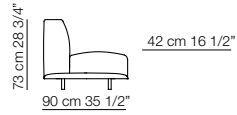

Claudine "M"

Divani
Sofas

Elementi con 1 bracciolo
Units with 1 armrest

Elementi senza braccioli
Units without armrests

80 cm 31 1/2"

95 cm 37 1/2"

110 cm 43 1/4"

Elemento angolo
Corner unit

80 cm 31 1/2"
103 cm 40 1/2"

95 cm 37 1/2"
118 cm 46 1/2"

110 cm 43 1/4"
133 cm 52 1/2"

Pouf

90 cm 35 1/2"

133 cm 52 1/2"

66 cm 26"
133 cm 52 1/2"
42 cm 16 1/2"

42 cm 16 1/2"
90 cm 35 1/2"

42 cm 16 1/2"
133 cm 52 1/2"

Claudine "L"

Divani
Sofas

Elementi con 1 bracciolo
Units with 1 armrest

Elementi senza braccioli
Units without armrests

Elemento angolo
Corner unit

Elemento terminale
Terminal unit

Elemento NON terminale
NOT terminal unit

Chaise longue con 1 bracciolo
Chaise longue with 1 armrest

Pouf

Composizioni
Compositions

All dimensions are expressed in centimeters and inches
File CAD 2D-3D available on www.arflex.com