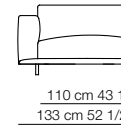

Claudine "M"

Divani
Sofas

Elementi con 1 bracciolo
Units with 1 armrest

Elementi senza braccioli
Units without armrests

80 cm 31 1/2"

95 cm 37 1/2"

110 cm 43 1/4"

Elemento angolo
Corner unit

60 cm 23 3/4"
90 cm 35 1/2"

Elemento terminale
Terminal unit

66 cm 26"
90 cm 35 1/2"

66 cm 26"
90 cm 35 1/2"

Elemento NON terminale
NOT terminal unit

Chaise longue con 1 bracciolo
Chaise longue with 1 armrest

80 cm 31 1/2"
103 cm 40 1/2"

95 cm 37 1/2"
118 cm 46 1/2"

110 cm 43 1/4"
133 cm 52 1/2"

Pouf

90 cm 35 1/2"

133 cm 52 1/2"

66 cm 26"
133 cm 52 1/2"
42 cm 16 1/2"

42 cm 16 1/2"
90 cm 35 1/2"

42 cm 16 1/2"
133 cm 52 1/2"

Claudine "L"

Divani
Sofas

Elementi con 1 bracciolo
Units with 1 armrest

Elementi senza braccioli
Units without armrests

Elemento angolo
Corner unit

Elemento terminale
Terminal unit