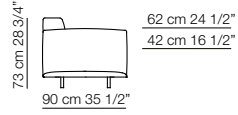

Claudine "M"

Divani
Sofas

Elementi con 1 bracciolo
Units with 1 armrest

Elementi senza braccioli
Units without armrests

80 cm 31 1/2"

95 cm 37 1/2"

110 cm 43 1/4"

Elemento angolo
Corner unit

60 cm 23 3/4"
90 cm 35 1/2"

Elemento terminale
Terminal unit

66 cm 26"
90 cm 35 1/2"

66 cm 26"
90 cm 35 1/2"

Elemento NON terminale
NOT terminal unit

Chaise longue con 1 bracciolo
Chaise longue with 1 armrest

80 cm 31 1/2"
103 cm 40 1/2"

95 cm 37 1/2"
118 cm 46 1/2"

110 cm 43 1/4"
133 cm 52 1/2"

Pouf

90 cm 35 1/2"

133 cm 52 1/2"

66 cm 26"
133 cm 52 1/2"
42 cm 16 1/2"

42 cm 16 1/2"
90 cm 35 1/2"

42 cm 16 1/2"
133 cm 52 1/2"

Claudine "L"

Divani
Sofas

Elementi con 1 bracciolo
Units with 1 armrest

Elementi senza braccioli
Units without armrests

Elemento angolo
Corner unit

Elemento terminale
Terminal unit