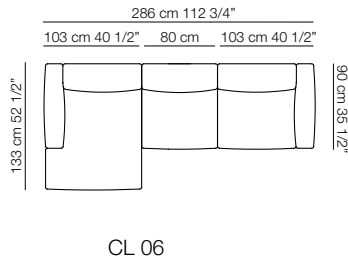

Claudine "M"

Divani
Sofas

Elementi con 1 bracciolo
Units with 1 armrest

Elementi senza braccioli
Units without armrests

80 cm 31 1/2"

95 cm 37 1/2"

110 cm 43 1/4"

Elemento angolo
Corner unit

80 cm 31 1/2"
103 cm 40 1/2"

95 cm 37 1/2"
118 cm 46 1/2"

110 cm 43 1/4"
133 cm 52 1/2"

Pouf

90 cm 35 1/2"

133 cm 52 1/2"

66 cm 26"
133 cm 52 1/2"
42 cm 16 1/2"

42 cm 16 1/2"
90 cm 35 1/2"

42 cm 16 1/2"
133 cm 52 1/2"

Claudine "L"

Divani
Sofas

Elementi con 1 bracciolo
Units with 1 armrest

Elementi senza braccioli
Units without armrests

Elemento angolo
Corner unit

Elemento terminale
Terminal unit

Elemento NON terminale
NOT terminal unit

Chaise longue con 1 bracciolo
Chaise longue with 1 armrest

Pouf

Composizioni
Compositions

All dimensions are expressed in centimeters and inches
File CAD 2D-3D available on www.arflex.com