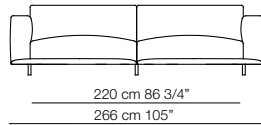

Claudine "M"

Divani
Sofas

Elementi con 1 bracciolo
Units with 1 armrest

Elementi senza braccioli
Units without armrests

80 cm 31 1/2"

95 cm 37 1/2"

110 cm 43 1/4"

Elemento angolo
Corner unit

60 cm 23 3/4"
90 cm 35 1/2"

Elemento terminale
Terminal unit

66 cm 26"
90 cm 35 1/2"

66 cm 26"
90 cm 35 1/2"

Elemento NON terminale
NOT terminal unit

Chaise longue con 1 bracciolo
Chaise longue with 1 armrest

80 cm 31 1/2"
103 cm 40 1/2"

95 cm 37 1/2"
118 cm 46 1/2"

110 cm 43 1/4"
133 cm 52 1/2"

Pouf

90 cm 35 1/2"

133 cm 52 1/2"

66 cm 26"
133 cm 52 1/2"
42 cm 16 1/2"

42 cm 16 1/2"
90 cm 35 1/2"

42 cm 16 1/2"
133 cm 52 1/2"

Claudine "L"

Divani
Sofas

Elementi con 1 bracciolo
Units with 1 armrest

Elementi senza braccioli
Units without armrests

Elemento angolo
Corner unit

Elemento terminale
Terminal unit