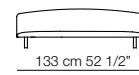

60 cm 23 3/4"
90 cm 35 1/2"

Elemento terminale
Terminal unit

66 cm 26"
90 cm 35 1/2"

66 cm 26"
90 cm 35 1/2"

Elemento NON terminale
NOT terminal unit

Chaise longue con 1 bracciolo
Chaise longue with 1 armrest

80 cm 31 1/2"
103 cm 40 1/2"

95 cm 37 1/2"
118 cm 46 1/2"

110 cm 43 1/4"
133 cm 52 1/2"

Pouf

90 cm 35 1/2"

133 cm 52 1/2"

66 cm 26"
133 cm 52 1/2"
42 cm 16 1/2"

42 cm 16 1/2"
90 cm 35 1/2"

42 cm 16 1/2"
133 cm 52 1/2"

Claudine "L"

Divani
Sofas

Elementi con 1 bracciolo
Units with 1 armrest

Elementi senza braccioli
Units without armrests

Elemento angolo
Corner unit

Elemento terminale
Terminal unit

Elemento NON terminale
NOT terminal unit

Chaise longue con 1 bracciolo
Chaise longue with 1 armrest

Pouf

Composizioni
Compositions

All dimensions are expressed in centimeters and inches
File CAD 2D-3D available on www.arflex.com