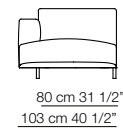

Claudine "M"

Divani
Sofas

Elementi con 1 bracciolo
Units with 1 armrest

Elementi senza braccioli
Units without armrests

80 cm 31 1/2"

95 cm 37 1/2"

110 cm 43 1/4"

Elemento angolo
Corner unit

80 cm 31 1/2"
103 cm 40 1/2"

95 cm 37 1/2"
118 cm 46 1/2"

110 cm 43 1/4"
133 cm 52 1/2"

Pouf

90 cm 35 1/2"

133 cm 52 1/2"

66 cm 26"
133 cm 52 1/2"
42 cm 16 1/2"

42 cm 16 1/2"
90 cm 35 1/2"

42 cm 16 1/2"
133 cm 52 1/2"

Claudine "L"

Divani
Sofas

Elementi con 1 bracciolo
Units with 1 armrest

Elementi senza braccioli
Units without armrests

Elemento angolo
Corner unit

Elemento terminale
Terminal unit

Elemento NON terminale
NOT terminal unit

Chaise longue con 1 bracciolo
Chaise longue with 1 armrest

Pouf

Composizioni
Compositions

All dimensions are expressed in centimeters and inches
File CAD 2D-3D available on www.arflex.com