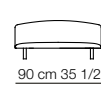

Claudine "M"

Divani
Sofas

Elementi con 1 bracciolo
Units with 1 armrest

Elementi senza braccioli
Units without armrests

80 cm 31 1/2"

95 cm 37 1/2"

110 cm 43 1/4"

Elemento angolo
Corner unit

60 cm 23 3/4"
90 cm 35 1/2"

Elemento terminale
Terminal unit

66 cm 26"
90 cm 35 1/2"

66 cm 26"
90 cm 35 1/2"

Elemento NON terminale
NOT terminal unit

Chaise longue con 1 bracciolo
Chaise longue with 1 armrest

80 cm 31 1/2"
103 cm 40 1/2"

95 cm 37 1/2"
118 cm 46 1/2"

110 cm 43 1/4"
133 cm 52 1/2"

Pouf

90 cm 35 1/2"

133 cm 52 1/2"

66 cm 26"
133 cm 52 1/2"
42 cm 16 1/2"

42 cm 16 1/2"
90 cm 35 1/2"

42 cm 16 1/2"
133 cm 52 1/2"

Claudine "L"

Divani
Sofas

Elementi con 1 bracciolo
Units with 1 armrest

Elementi senza braccioli
Units without armrests

Elemento angolo
Corner unit

Elemento terminale
Terminal unit