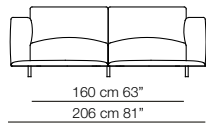

Claudine "M"

Divani
Sofas

Elementi con 1 bracciolo
Units with 1 armrest

Elementi senza braccioli
Units without armrests

80 cm 31 1/2"

95 cm 37 1/2"

110 cm 43 1/4"

Elemento angolo
Corner unit

60 cm 23 3/4"
90 cm 35 1/2"

Elemento terminale
Terminal unit

66 cm 26"
90 cm 35 1/2"

66 cm 26"
90 cm 35 1/2"

Elemento NON terminale
NOT terminal unit

Chaise longue con 1 bracciolo
Chaise longue with 1 armrest

80 cm 31 1/2"
103 cm 40 1/2"

95 cm 37 1/2"
118 cm 46 1/2"

110 cm 43 1/4"
133 cm 52 1/2"

Pouf

90 cm 35 1/2"

133 cm 52 1/2"

66 cm 26"
133 cm 52 1/2"
42 cm 16 1/2"

42 cm 16 1/2"
90 cm 35 1/2"

42 cm 16 1/2"
133 cm 52 1/2"

Claudine "L"

Divani
Sofas

Elementi con 1 bracciolo
Units with 1 armrest

Elementi senza braccioli
Units without armrests

Elemento angolo
Corner unit

Elemento terminale
Terminal unit