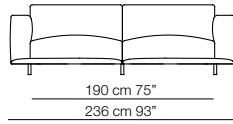

Claudine "M"

Divani
Sofas

Elementi con 1 bracciolo
Units with 1 armrest

Elementi senza braccioli
Units without armrests

80 cm 31 1/2"

95 cm 37 1/2"

110 cm 43 1/4"

Elemento angolo
Corner unit

60 cm 23 3/4"
90 cm 35 1/2"

Elemento terminale
Terminal unit

66 cm 26"
90 cm 35 1/2"

66 cm 26"
90 cm 35 1/2"

Elemento NON terminale
NOT terminal unit

Chaise longue con 1 bracciolo
Chaise longue with 1 armrest

80 cm 31 1/2"
103 cm 40 1/2"

95 cm 37 1/2"
118 cm 46 1/2"

110 cm 43 1/4"
133 cm 52 1/2"

Pouf

90 cm 35 1/2"

133 cm 52 1/2"

66 cm 26"
133 cm 52 1/2"
42 cm 16 1/2"

42 cm 16 1/2"
90 cm 35 1/2"

42 cm 16 1/2"
133 cm 52 1/2"

Claudine "L"

Divani
Sofas

Elementi con 1 bracciolo
Units with 1 armrest

Elementi senza braccioli
Units without armrests

Elemento angolo
Corner unit

Elemento terminale
Terminal unit