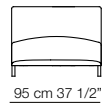

Claudine "M"

Divani
Sofas

Elementi con 1 bracciolo
Units with 1 armrest

Elementi senza braccioli
Units without armrests

80 cm 31 1/2"

95 cm 37 1/2"

110 cm 43 1/4"

Elemento angolo
Corner unit

80 cm 31 1/2"
103 cm 40 1/2"

95 cm 37 1/2"
118 cm 46 1/2"

110 cm 43 1/4"
133 cm 52 1/2"

Pouf

90 cm 35 1/2"

133 cm 52 1/2"

66 cm 26"
133 cm 52 1/2"
42 cm 16 1/2"

42 cm 16 1/2"
90 cm 35 1/2"

42 cm 16 1/2"
133 cm 52 1/2"

Claudine "L"

Divani
Sofas

Elementi con 1 bracciolo
Units with 1 armrest

Elementi senza braccioli
Units without armrests

Elemento angolo
Corner unit

Elemento terminale
Terminal unit

Elemento NON terminale
NOT terminal unit

Chaise longue con 1 bracciolo
Chaise longue with 1 armrest

Pouf

Composizioni
Compositions

All dimensions are expressed in centimeters and inches
File CAD 2D-3D available on www.arflex.com