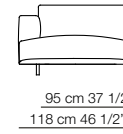

Claudine "M"

Divani
Sofas

Elementi con 1 bracciolo
Units with 1 armrest

Elementi senza braccioli
Units without armrests

80 cm 31 1/2"

95 cm 37 1/2"

110 cm 43 1/4"

Elemento angolo
Corner unit

80 cm 31 1/2"
103 cm 40 1/2"

95 cm 37 1/2"
118 cm 46 1/2"

110 cm 43 1/4"
133 cm 52 1/2"

Pouf

90 cm 35 1/2"

133 cm 52 1/2"

66 cm 26"
133 cm 52 1/2"
42 cm 16 1/2"

42 cm 16 1/2"
90 cm 35 1/2"

42 cm 16 1/2"
133 cm 52 1/2"

Claudine "L"

Divani
Sofas

Elementi con 1 bracciolo
Units with 1 armrest

Elementi senza braccioli
Units without armrests

Elemento angolo
Corner unit

Elemento terminale
Terminal unit

Elemento NON terminale
NOT terminal unit

Chaise longue con 1 bracciolo
Chaise longue with 1 armrest

Pouf

Composizioni
Compositions

All dimensions are expressed in centimeters and inches
File CAD 2D-3D available on www.arflex.com