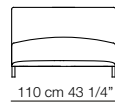

Claudine "M"

Divani
Sofas

Elementi con 1 bracciolo
Units with 1 armrest

Elementi senza braccioli
Units without armrests

80 cm 31 1/2"

95 cm 37 1/2"

110 cm 43 1/4"

Elemento angolo
Corner unit

80 cm 31 1/2"
103 cm 40 1/2"

95 cm 37 1/2"
118 cm 46 1/2"

110 cm 43 1/4"
133 cm 52 1/2"

Pouf

90 cm 35 1/2"

133 cm 52 1/2"

66 cm 26"
133 cm 52 1/2"
42 cm 16 1/2"

42 cm 16 1/2"
90 cm 35 1/2"

42 cm 16 1/2"
133 cm 52 1/2"

Claudine "L"

Divani
Sofas

Elementi con 1 bracciolo
Units with 1 armrest

Elementi senza braccioli
Units without armrests

Elemento angolo
Corner unit

Elemento terminale
Terminal unit

Elemento NON terminale
NOT terminal unit

Chaise longue con 1 bracciolo
Chaise longue with 1 armrest

Pouf

Composizioni
Compositions

All dimensions are expressed in centimeters and inches
File CAD 2D-3D available on www.arflex.com