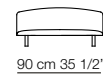

Claudine "M"

Divani
Sofas

Elementi con 1 bracciolo
Units with 1 armrest

Elementi senza braccioli
Units without armrests

80 cm 31 1/2"

95 cm 37 1/2"

110 cm 43 1/4"

Elemento angolo
Corner unit

80 cm 31 1/2"
103 cm 40 1/2"

95 cm 37 1/2"
118 cm 46 1/2"

110 cm 43 1/4"
133 cm 52 1/2"

Pouf

90 cm 35 1/2"

133 cm 52 1/2"

66 cm 26"
133 cm 52 1/2"
42 cm 16 1/2"

42 cm 16 1/2"
90 cm 35 1/2"

42 cm 16 1/2"
133 cm 52 1/2"

Claudine "L"

Divani
Sofas

Elementi con 1 bracciolo
Units with 1 armrest

Elementi senza braccioli
Units without armrests

Elemento angolo
Corner unit

Elemento terminale
Terminal unit

Elemento NON terminale
NOT terminal unit

Chaise longue con 1 bracciolo
Chaise longue with 1 armrest

Pouf

Composizioni
Compositions

All dimensions are expressed in centimeters and inches
File CAD 2D-3D available on www.arflex.com