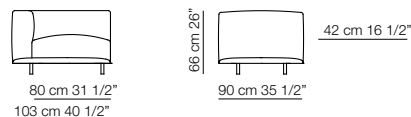

Claudine

design Claesson Koivisto Rune 2014

Claudine "M"

Versione con schienale basso e braccioli alti
Version with low backrest and high armrests

Claudine "L"

Versione con schienale alto e braccioli bassi
Version with high backrest and low armrests

Claudine "M"

Divani
Sofas

Elementi con 1 bracciolo
Units with 1 armrest

Elementi senza braccioli
Units without armrests

80 cm 31 1/2"

95 cm 37 1/2"

110 cm 43 1/4"

Elemento angolo
Corner unit

60 cm 23 3/4"
90 cm 35 1/2"

Elemento terminale
Terminal unit

66 cm 26"
90 cm 35 1/2"

66 cm 26"
90 cm 35 1/2"

Elemento NON terminale
NOT terminal unit

Chaise longue con 1 bracciolo
Chaise longue with 1 armrest

42 cm 16 1/2"
133 cm 52 1/2"

Claudine "L"

Divani
Sofas

Elementi con 1 bracciolo
Units with 1 armrest

Elementi senza braccioli
Units without armrests

Elemento angolo
Corner unit

Elemento terminale
Terminal unit