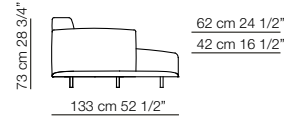

Claudine "M"

Divani
Sofas

Elementi con 1 bracciolo
Units with 1 armrest

Elementi senza braccioli
Units without armrests

80 cm 31 1/2"

95 cm 37 1/2"

110 cm 43 1/4"

Elemento angolo
Corner unit

80 cm 31 1/2"
103 cm 40 1/2"

95 cm 37 1/2"
118 cm 46 1/2"

110 cm 43 1/4"
133 cm 52 1/2"

Pouf

90 cm 35 1/2"

133 cm 52 1/2"

66 cm 26"
133 cm 52 1/2"
42 cm 16 1/2"

42 cm 16 1/2"
90 cm 35 1/2"

42 cm 16 1/2"
133 cm 52 1/2"

Claudine "L"

Divani
Sofas

Elementi con 1 bracciolo
Units with 1 armrest

Elementi senza braccioli
Units without armrests

Elemento angolo
Corner unit

Elemento terminale
Terminal unit

Elemento NON terminale
NOT terminal unit

Chaise longue con 1 bracciolo
Chaise longue with 1 armrest

Pouf

Composizioni
Compositions

All dimensions are expressed in centimeters and inches
File CAD 2D-3D available on www.arflex.com