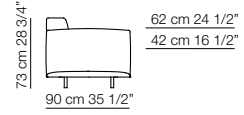

Claudine "M"

Divani
Sofas

Elementi con 1 bracciolo
Units with 1 armrest

Elementi senza braccioli
Units without armrests

80 cm 31 1/2"

95 cm 37 1/2"

110 cm 43 1/4"

Elemento angolo
Corner unit

60 cm 23 3/4"
90 cm 35 1/2"

Elemento terminale
Terminal unit

66 cm 26"
90 cm 35 1/2"

66 cm 26"
90 cm 35 1/2"

Elemento NON terminale
NOT terminal unit

Chaise longue con 1 bracciolo
Chaise longue with 1 armrest

80 cm 31 1/2"
103 cm 40 1/2"

95 cm 37 1/2"
118 cm 46 1/2"

110 cm 43 1/4"
133 cm 52 1/2"

Pouf

90 cm 35 1/2"

133 cm 52 1/2"

66 cm 26"
133 cm 52 1/2"
42 cm 16 1/2"

42 cm 16 1/2"
90 cm 35 1/2"

42 cm 16 1/2"
133 cm 52 1/2"

Claudine "L"

Divani
Sofas

Elementi con 1 bracciolo
Units with 1 armrest

Elementi senza braccioli
Units without armrests

Elemento angolo
Corner unit

Elemento terminale
Terminal unit