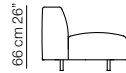

Claudine "M"

Divani
Sofas

Elementi con 1 bracciolo
Units with 1 armrest

Elementi senza braccioli
Units without armrests

80 cm 31 1/2"

95 cm 37 1/2"

110 cm 43 1/4"

Elemento angolo
Corner unit

60 cm 23 3/4"
90 cm 35 1/2"

Elemento terminale
Terminal unit

66 cm 26"
90 cm 35 1/2"

66 cm 26"
90 cm 35 1/2"

Elemento NON terminale
NOT terminal unit

Chaise longue con 1 bracciolo
Chaise longue with 1 armrest