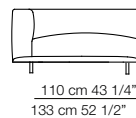

Claudine "M"

Divani
Sofas

Elementi con 1 bracciolo
Units with 1 armrest

Elementi senza braccioli
Units without armrests

80 cm 31 1/2"

95 cm 37 1/2"

110 cm 43 1/4"

Elemento angolo
Corner unit

60 cm 23 3/4"
90 cm 35 1/2"

Elemento terminale
Terminal unit

66 cm 26"
90 cm 35 1/2"

66 cm 26"
90 cm 35 1/2"

Elemento NON terminale
NOT terminal unit

Chaise longue con 1 bracciolo
Chaise longue with 1 armrest

80 cm 31 1/2"
103 cm 40 1/2"

95 cm 37 1/2"
118 cm 46 1/2"

110 cm 43 1/4"
133 cm 52 1/2"

Pouf

90 cm 35 1/2"

133 cm 52 1/2"

66 cm 26"
133 cm 52 1/2"
42 cm 16 1/2"

42 cm 16 1/2"
90 cm 35 1/2"

42 cm 16 1/2"
133 cm 52 1/2"

Claudine "L"

Divani
Sofas

Elementi con 1 bracciolo
Units with 1 armrest

Elementi senza braccioli
Units without armrests

Elemento angolo
Corner unit

Elemento terminale
Terminal unit