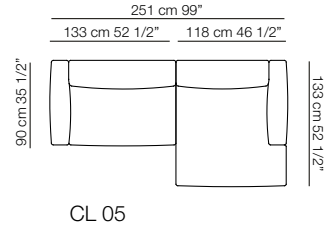

Claudine "M"

Divani
Sofas

Elementi con 1 bracciolo
Units with 1 armrest

Elementi senza braccioli
Units without armrests

80 cm 31 1/2"

95 cm 37 1/2"

110 cm 43 1/4"

Elemento angolo
Corner unit

80 cm 31 1/2"
103 cm 40 1/2"

95 cm 37 1/2"
118 cm 46 1/2"

110 cm 43 1/4"
133 cm 52 1/2"

Pouf

90 cm 35 1/2"

133 cm 52 1/2"

66 cm 26"
133 cm 52 1/2"
42 cm 16 1/2"

42 cm 16 1/2"
90 cm 35 1/2"

42 cm 16 1/2"
133 cm 52 1/2"

Claudine "L"

Divani
Sofas

Elementi con 1 bracciolo
Units with 1 armrest

Elementi senza braccioli
Units without armrests

Elemento angolo
Corner unit

Elemento terminale
Terminal unit

Elemento NON terminale
NOT terminal unit

Chaise longue con 1 bracciolo
Chaise longue with 1 armrest

Pouf

Composizioni
Compositions

All dimensions are expressed in centimeters and inches
File CAD 2D-3D available on www.arflex.com