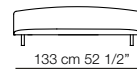

Claudine "M"

Divani
Sofas

Elementi con 1 bracciolo
Units with 1 armrest

Elementi senza braccioli
Units without armrests

80 cm 31 1/2"

95 cm 37 1/2"

110 cm 43 1/4"

Elemento angolo
Corner unit

60 cm 23 3/4"
90 cm 35 1/2"

Elemento terminale
Terminal unit

66 cm 26"
90 cm 35 1/2"

66 cm 26"
90 cm 35 1/2"

Elemento NON terminale
NOT terminal unit

Chaise longue con 1 bracciolo
Chaise longue with 1 armrest

80 cm 31 1/2"
103 cm 40 1/2"

95 cm 37 1/2"
118 cm 46 1/2"

110 cm 43 1/4"
133 cm 52 1/2"

Pouf

90 cm 35 1/2"

133 cm 52 1/2"

66 cm 26"
133 cm 52 1/2"
42 cm 16 1/2"

42 cm 16 1/2"
90 cm 35 1/2"

42 cm 16 1/2"
133 cm 52 1/2"

Claudine "L"

Divani
Sofas

Elementi con 1 bracciolo
Units with 1 armrest

Elementi senza braccioli
Units without armrests

Elemento angolo
Corner unit

Elemento terminale
Terminal unit