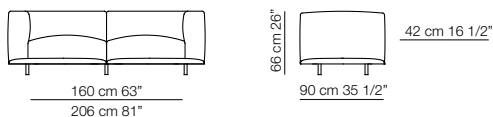

Claudine

design Claesson Koivisto Rune 2014

Claudine "M"

Versione con schienale basso e braccioli alti
Version with low backrest and high armrests

Claudine "L"

Versione con schienale alto e braccioli bassi
Version with high backrest and low armrests

Claudine "M"

Divani
Sofas

Elementi con 1 bracciolo
Units with 1 armrest

Elementi senza braccioli
Units without armrests

80 cm 31 1/2"

95 cm 37 1/2"

110 cm 43 1/4"

Elemento angolo
Corner unit

60 cm 23 3/4"
90 cm 35 1/2"

Elemento terminale
Terminal unit

66 cm 26"
90 cm 35 1/2"

66 cm 26"
90 cm 35 1/2"

Elemento NON terminale
NOT terminal unit

Chaise longue con 1 bracciolo
Chaise longue with 1 armrest

42 cm 16 1/2"
133 cm 52 1/2"

Claudine "L"

Divani
Sofas

Elementi con 1 bracciolo
Units with 1 armrest

Elementi senza braccioli
Units without armrests

Elemento angolo
Corner unit

Elemento terminale
Terminal unit