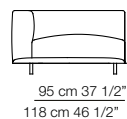

Claudine

design Claesson Koivisto Rune 2014

Claudine "M"

Versione con schienale basso e braccioli alti
Version with low backrest and high armrests

Claudine "L"

Versione con schienale alto e braccioli bassi
Version with high backrest and low armrests

Claudine "M"

Divani
Sofas

Elementi con 1 bracciolo
Units with 1 armrest

Elementi senza braccioli
Units without armrests

80 cm 31 1/2"

95 cm 37 1/2"

110 cm 43 1/4"

Elemento angolo
Corner unit

60 cm 23 3/4"
90 cm 35 1/2"

Elemento terminale
Terminal unit

66 cm 26"
90 cm 35 1/2"

66 cm 26"
90 cm 35 1/2"

Elemento NON terminale
NOT terminal unit

Chaise longue con 1 bracciolo
Chaise longue with 1 armrest

42 cm 16 1/2"
133 cm 52 1/2"

Claudine "L"

Divani
Sofas

Elementi con 1 bracciolo
Units with 1 armrest

Elementi senza braccioli
Units without armrests

Elemento angolo
Corner unit

Elemento terminale
Terminal unit