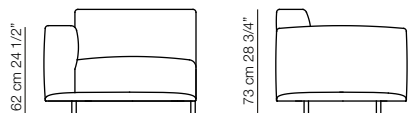

Claudine

design Claesson Koivisto Rune 2014

Claudine "M"

Versione con schienale basso e braccioli alti
Version with low backrest and high armrests

Claudine "L"

Versione con schienale alto e braccioli bassi
Version with high backrest and low armrests

Claudine "M"

Divani
Sofas

Elementi con 1 bracciolo
Units with 1 armrest

Elementi senza braccioli
Units without armrests

80 cm 31 1/2"

95 cm 37 1/2"

110 cm 43 1/4"

Elemento angolo
Corner unit

60 cm 23 3/4"
90 cm 35 1/2"

Elemento terminale
Terminal unit

66 cm 26"
90 cm 35 1/2"

66 cm 26"
90 cm 35 1/2"

Elemento NON terminale
NOT terminal unit

Chaise longue con 1 bracciolo
Chaise longue with 1 armrest

42 cm 16 1/2"
133 cm 52 1/2"

Claudine "L"

Divani
Sofas

Elementi con 1 bracciolo
Units with 1 armrest

Elementi senza braccioli
Units without armrests

Elemento angolo
Corner unit

Elemento terminale
Terminal unit