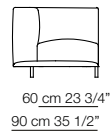

Claudine "M"

Divani
Sofas

Elementi con 1 bracciolo
Units with 1 armrest

Elementi senza braccioli
Units without armrests

80 cm 31 1/2"

95 cm 37 1/2"

110 cm 43 1/4"

Elemento angolo
Corner unit

80 cm 31 1/2"
103 cm 40 1/2"

95 cm 37 1/2"
118 cm 46 1/2"

110 cm 43 1/4"
133 cm 52 1/2"

Pouf

90 cm 35 1/2"

133 cm 52 1/2"

66 cm 26"
133 cm 52 1/2"
42 cm 16 1/2"

42 cm 16 1/2"
90 cm 35 1/2"

42 cm 16 1/2"
133 cm 52 1/2"

Claudine "L"

Divani
Sofas

Elementi con 1 bracciolo
Units with 1 armrest

Elementi senza braccioli
Units without armrests

Elemento angolo
Corner unit

Elemento terminale
Terminal unit

Elemento NON terminale
NOT terminal unit

Chaise longue con 1 bracciolo
Chaise longue with 1 armrest

Pouf

Composizioni
Compositions

All dimensions are expressed in centimeters and inches
File CAD 2D-3D available on www.arflex.com