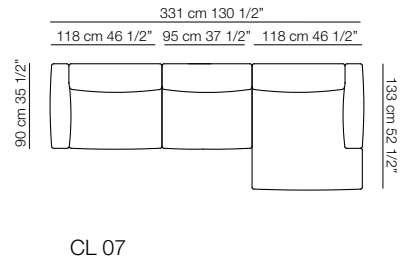

Claudine "M"

Divani
Sofas

Elementi con 1 bracciolo
Units with 1 armrest

Elementi senza braccioli
Units without armrests

80 cm 31 1/2"

95 cm 37 1/2"

110 cm 43 1/4"

Elemento angolo
Corner unit

80 cm 31 1/2"
103 cm 40 1/2"

95 cm 37 1/2"
118 cm 46 1/2"

110 cm 43 1/4"
133 cm 52 1/2"

Pouf

90 cm 35 1/2"

133 cm 52 1/2"

66 cm 26"
133 cm 52 1/2"
42 cm 16 1/2"

42 cm 16 1/2"
90 cm 35 1/2"

42 cm 16 1/2"
133 cm 52 1/2"

Claudine "L"

Divani
Sofas

Elementi con 1 bracciolo
Units with 1 armrest

Elementi senza braccioli
Units without armrests

Elemento angolo
Corner unit

Elemento terminale
Terminal unit

Elemento NON terminale
NOT terminal unit

Chaise longue con 1 bracciolo
Chaise longue with 1 armrest

Pouf

Composizioni
Compositions

All dimensions are expressed in centimeters and inches
File CAD 2D-3D available on www.arflex.com