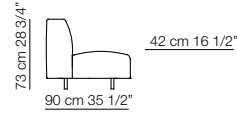

Claudine "M"

Divani
Sofas

Elementi con 1 bracciolo
Units with 1 armrest

Elementi senza braccioli
Units without armrests

80 cm 31 1/2"

95 cm 37 1/2"

110 cm 43 1/4"

Elemento angolo
Corner unit

80 cm 31 1/2"
103 cm 40 1/2"

95 cm 37 1/2"
118 cm 46 1/2"

110 cm 43 1/4"
133 cm 52 1/2"

Pouf

90 cm 35 1/2"

133 cm 52 1/2"

66 cm 26"
133 cm 52 1/2"
42 cm 16 1/2"

42 cm 16 1/2"
90 cm 35 1/2"

42 cm 16 1/2"
133 cm 52 1/2"

Claudine "L"

Divani
Sofas

Elementi con 1 bracciolo
Units with 1 armrest

Elementi senza braccioli
Units without armrests

Elemento angolo
Corner unit

Elemento terminale
Terminal unit

Elemento NON terminale
NOT terminal unit

Chaise longue con 1 bracciolo
Chaise longue with 1 armrest

Pouf

Composizioni
Compositions

All dimensions are expressed in centimeters and inches
File CAD 2D-3D available on www.arflex.com