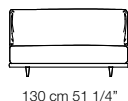

Frame

design Carlo Colombo 2009

Elementi senza braccioli Units without armrests