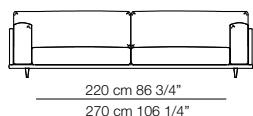

### Divani Sofas

77 cm 30 1/4"  
69 cm 27"

Versione in cuoio  
Cow hide version

### Elementi con 1 bracciolo Units with 1 armrest

77 cm 30 1/4"  
69 cm 27"

Versione in cuoio  
Cow hide version