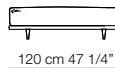

Frame

design Carlo Colombo 2009

Elementi senza braccioli Units without armrests

Pouf

Elementi angolo Corner unit

Versione in cuoio Cow hide version

Chaise longue

Versione in cuoio Cow hide version