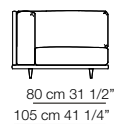

Elementi angolo Corner unit