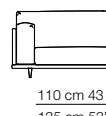

### Divani Sofas

77 cm 30 1/4"  
69 cm 27"

Versione in cuoio  
Cow hide version

### Elementi con 1 bracciolo Units with 1 armrest

77 cm 30 1/4"  
69 cm 27"

Versione in cuoio  
Cow hide version