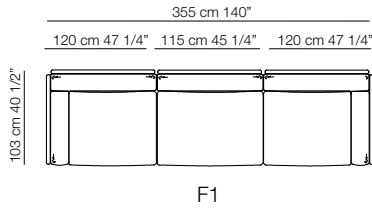

Composizioni
Compositions

F1