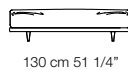

Frame

design Carlo Colombo 2009

Elementi senza braccioli Units without armrests

Pouf

Elementi angolo Corner unit

Versione in cuoio Cow hide version

Chaise longue

Versione in cuoio Cow hide version