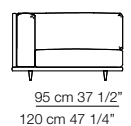

Elementi angolo Corner unit