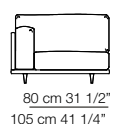

Chaise longue