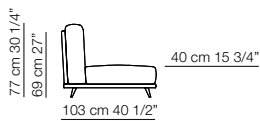

Frame

design Carlo Colombo 2009

Elementi senza braccioli Units without armrests

Pouf