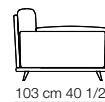

### Divani Sofas

77 cm 30 1/4"  
69 cm 27"

Versione in cuoio  
Cow hide version

### Elementi con 1 bracciolo Units with 1 armrest

77 cm 30 1/4"  
69 cm 27"

Versione in cuoio  
Cow hide version