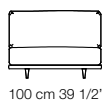

Frame

design Carlo Colombo 2009

Elementi senza braccioli Units without armrests