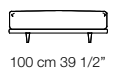

Frame

design Carlo Colombo 2009

Elementi senza braccioli Units without armrests

Pouf

Elementi angolo Corner unit

Versione in cuoio Cow hide version

Chaise longue

Versione in cuoio Cow hide version