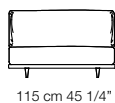

Frame

design Carlo Colombo 2009

Elementi senza braccioli Units without armrests