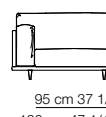

### Divani Sofas

77 cm 30 1/4"  
69 cm 27"

Versione in cuoio  
Cow hide version

### Elementi con 1 bracciolo Units with 1 armrest

77 cm 30 1/4"  
69 cm 27"

Versione in cuoio  
Cow hide version