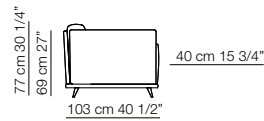

Elementi angolo Corner unit