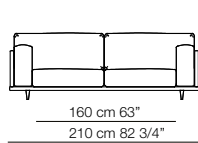

### Divani Sofas

77 cm 30 1/4"  
69 cm 27"

Versione in cuoio  
Cow hide version

### Elementi con 1 bracciolo Units with 1 armrest

77 cm 30 1/4"  
69 cm 27"

Versione in cuoio  
Cow hide version