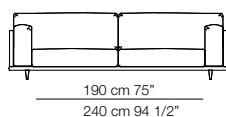

### Divani Sofas

77 cm 30 1/4"  
69 cm 27"

Versione in cuoio  
Cow hide version

### Elementi con 1 bracciolo Units with 1 armrest

77 cm 30 1/4"  
69 cm 27"

Versione in cuoio  
Cow hide version