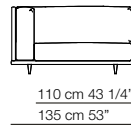

Elementi angolo Corner unit