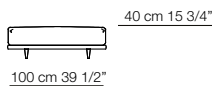

Frame

design Carlo Colombo 2009

Elementi senza braccioli Units without armrests

Pouf

Elementi angolo Corner unit

Versione in cuoio Cow hide version

Chaise longue

Versione in cuoio Cow hide version