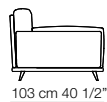

### Divani Sofas

77 cm 30 1/4"  
69 cm 27"

Versione in cuoio  
Cow hide version

### Elementi con 1 bracciolo Units with 1 armrest

77 cm 30 1/4"  
69 cm 27"

Versione in cuoio  
Cow hide version