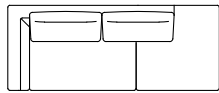

Elementi senza braccioli Units without armrests

Elementi isola senza bracciolo Isle units without armrest

Hollywood

design Claesson Koivisto Rune 2012

Elementi isola con angolo Isle units with corner

Chaise longue

Cuscino angolo Corner cushion

Elementi con 1 bracciolo P.120 Units with 1 armrest D.120

Elemento senza braccioli P.120 Unit without armrests D.120

Pouf

Composizioni
Compositions

H02-B

H04

H06

H08-B

H09

H10

H11

H12-B

H13

All dimensions are expressed in centimeters and inches
File CAD 2D-3D available on www.arflex.com