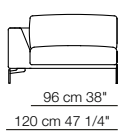

Elementi senza braccioli Units without armrests

Elementi isola senza bracciolo Isle units without armrest

Hollywood

design Claesson Koivisto Rune 2012

Elementi isola con angolo Isle units with corner

Chaise longue

Cuscino angolo Corner cushion

Elementi con 1 bracciolo P.120 Units with 1 armrest D.120

Elemento senza braccioli P.120 Unit without armrests D.120

Pouf

Composizioni
Compositions

H02-B

H04

H06

H08-B

H09

H10

H11

H12-B

H13

All dimensions are expressed in centimeters and inches
File CAD 2D-3D available on www.arflex.com