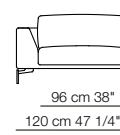

Elementi senza braccioli Units without armrests

Elementi isola senza bracciolo Isle units without armrest

Hollywood

design Claesson Koivisto Rune 2012

Elementi isola con angolo Isle units with corner

Chaise longue

Cuscino angolo Corner cushion

Elementi con 1 bracciolo P.120 Units with 1 armrest D.120

Elemento senza braccioli P.120 Unit without armrests D.120

Pouf

Composizioni
Compositions

H02-B

H04

H06

H08-B

H09

H10

H11

H12-B

H13

All dimensions are expressed in centimeters and inches
File CAD 2D-3D available on www.arflex.com