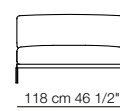

Elementi senza braccioli Units without armrests

Elementi isola senza bracciolo Isle units without armrest

Hollywood

design Claesson Koivisto Rune 2012

Elementi isola con angolo Isle units with corner

Chaise longue

Cuscino angolo Corner cushion

Elementi con 1 bracciolo P.120 Units with 1 armrest D.120

Elemento senza braccioli P.120 Unit without armrests D.120

Pouf

Composizioni
Compositions

H02-B

H04

H06

H08-B

H09

H10

H11

H12-B

H13

All dimensions are expressed in centimeters and inches
File CAD 2D-3D available on www.arflex.com