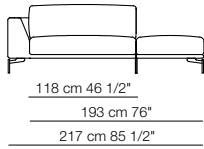

Elementi senza braccioli Units without armrests

Elementi isola senza bracciolo Isle units without armrest

Hollywood

design Claesson Koivisto Rune 2012

Elementi isola con angolo Isle units with corner

Chaise longue

Cuscino angolo Corner cushion

Elementi con 1 bracciolo P.120 Units with 1 armrest D.120

Elemento senza braccioli P.120 Unit without armrests D.120

Pouf

Composizioni
Compositions

H02-B

H04

H06

H08-B

H09

H10

H11

H12-B

H13

All dimensions are expressed in centimeters and inches
File CAD 2D-3D available on www.arflex.com