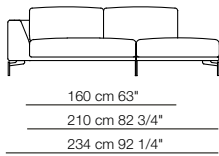

Elementi senza braccioli Units without armrests

Elementi isola senza bracciolo Isle units without armrest

Hollywood

design Claesson Koivisto Rune 2012

Elementi isola con angolo Isle units with corner

Chaise longue

Cuscino angolo Corner cushion

Elementi con 1 bracciolo P.120 Units with 1 armrest D.120

Elemento senza braccioli P.120 Unit without armrests D.120

Pouf

Composizioni
Compositions

H02-B

H04

H06

H08-B

H09

H10

H11

H12-B

H13

All dimensions are expressed in centimeters and inches
File CAD 2D-3D available on www.arflex.com