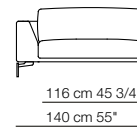

Elementi senza braccioli Units without armrests

Elementi isola senza bracciolo Isle units without armrest

Hollywood

design Claesson Koivisto Rune 2012

Elementi isola con angolo Isle units with corner

Chaise longue

Cuscino angolo Corner cushion

Elementi con 1 bracciolo P.120 Units with 1 armrest D.120

Elemento senza braccioli P.120 Unit without armrests D.120

Pouf

Composizioni
Compositions

H02-B

H04

H06

H08-B

H09

H10

H11

H12-B

H13

All dimensions are expressed in centimeters and inches
File CAD 2D-3D available on www.arflex.com