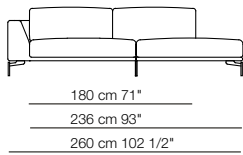

Elementi senza braccioli Units without armrests

Elementi isola senza bracciolo Isle units without armrest

Hollywood

design Claesson Koivisto Rune 2012

Elementi isola con angolo Isle units with corner

Chaise longue

Cuscino angolo Corner cushion

Elementi con 1 bracciolo P.120 Units with 1 armrest D.120

Elemento senza braccioli P.120 Unit without armrests D.120

Pouf

Composizioni
Compositions

H02-B

H04

H06

H08-B

H09

H10

H11

H12-B

H13

All dimensions are expressed in centimeters and inches
File CAD 2D-3D available on www.arflex.com