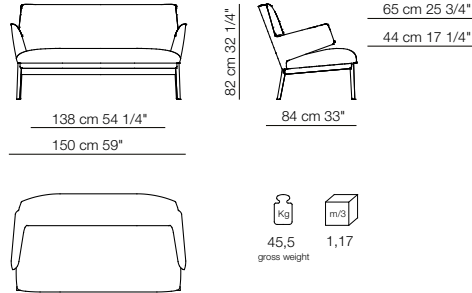

Hug love seat

design Claesson Koivisto Rune 2014

Divano
Sofa