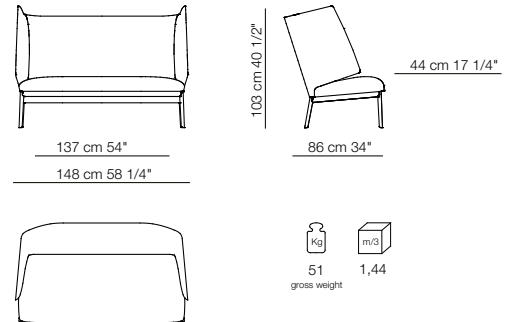

Divano con schienale alto
Sofa with high backrest