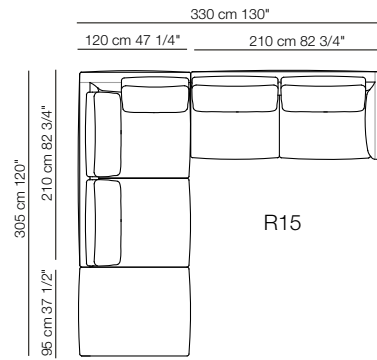

110 cm 43 1/4"

122 cm 48"

190 cm 75"

220 cm 86 3/4"

Elementi angolo con 1 bracciolo  
Corner units with 1 armrest

190 cm 75"

230 cm 90 3/4"

82 cm 32 1/4"  
67 cm 26 1/2"

120 cm 47 1/4"

220 cm 86 3/4"

260 cm 102 1/2"

244 cm 96"

284 cm 112"

Elementi isola senza braccioli  
Isle units without armrests

Chaise longue

Cuscino schienale per angolo

Elementi isola con angolo  
Isle units with corner

Pouf

Composizioni  
Compositions

### Composizioni Compositions

All dimensions are expressed in centimeters and inches  
File CAD 2D-3D available on [www.arflex.com](http://www.arflex.com)