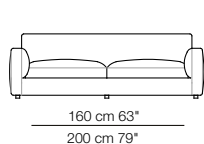

Sofa D. 95 cm with OPTIONAL  
backrest cushions

Sofa D. 120 cm with backrest cushions

### FEET OPTIONS

Standard feet

Optional board

H. 6 cm 2"

## Rendez-vous D. 95 cm

Divani  
Sofas

Divani con braccioli alti  
Sofas with high armrests

110 cm 43 1/4"

122 cm 48"

190 cm 75"

220 cm 86 3/4"

Elementi angolo con 1 bracciolo  
Corner units with 1 armrest

190 cm 75"

230 cm 90 3/4"

82 cm 32 1/4"  
67 cm 26 1/2"