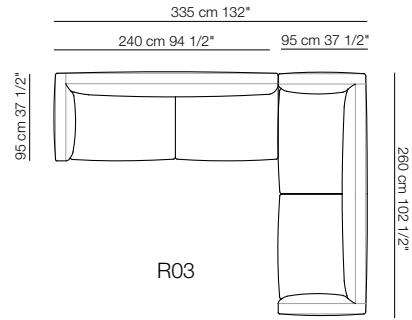

Composizioni
Compositions