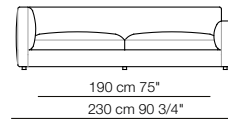

Sofa D. 95 cm with OPTIONAL  
backrest cushions

Sofa D. 120 cm with backrest cushions

## Rendez-vous D. 95 cm

Divani  
Sofas

Divani con braccioli alti  
Sofas with high armrests

## Rendez-vous

design Mauro Lipparini 2016

Elementi con 1 bracciolo  
Units with 1 armrest

Elementi angolo / Elementi con 1 bracciolo alto  
Corner units / Units with 1 high armrest

## Rendez-vous

design Mauro Lipparini 2016

Elementi senza braccioli  
Units without armrests

Elementi angolo con 1 bracciolo  
Corner units with 1 armrest