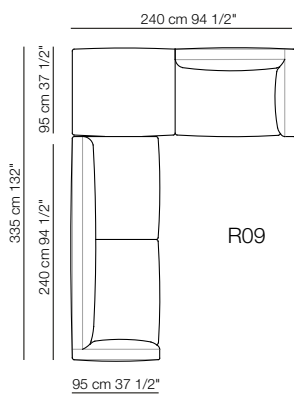

Composizioni
Compositions