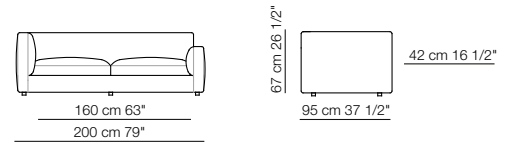

## Rendez-vous D. 95 cm

Divani  
Sofas

Divani con braccioli alti  
Sofas with high armrests

## Rendez-vous

design Mauro Lipparini 2016

Elementi con 1 bracciolo  
Units with 1 armrest

Elementi angolo / Elementi con 1 bracciolo alto  
Corner units / Units with 1 high armrest

## Rendez-vous

design Mauro Lipparini 2016

Elementi senza braccioli  
Units without armrests

Elementi angolo con 1 bracciolo  
Corner units with 1 armrest