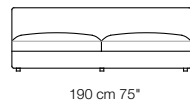

## Rendez-vous D. 95 cm

Divani  
Sofas

Divani con braccioli alti  
Sofas with high armrests

## Rendez-vous

design Mauro Lipparini 2016

Elementi con 1 bracciolo  
Units with 1 armrest

Elementi angolo / Elementi con 1 bracciolo alto  
Corner units / Units with 1 high armrest

## Rendez-vous

design Mauro Lipparini 2016

Elementi senza braccioli  
Units without armrests

Elementi angolo con 1 bracciolo  
Corner units with 1 armrest