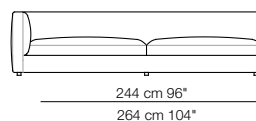

### FEET OPTIONS

Standard feet

Optional board

H. 6 cm 2"

## Rendez-vous D. 95 cm

Divani  
Sofas

Divani con braccioli alti  
Sofas with high armrests

## Rendez-vous

design Mauro Lipparini 2016

Elementi con 1 bracciolo  
Units with 1 armrest

Elementi angolo / Elementi con 1 bracciolo alto  
Corner units / Units with 1 high armrest