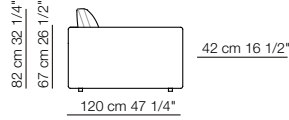

## Cuscini schienale angolo Backrest corner cushions

**Rendez-vous D. 120 cm**

Divani  
Sofas

Divani con braccioli alti  
Sofas with high armrests

Elementi con 1 bracciolo  
Units with 1 armrest

Elementi con 1 bracciolo alto  
Units with 1 high armrest

**Rendez-vous**

design Mauro Lipparini 2016

Elementi senza braccioli  
Units without armrests

95 cm 37 1/4"

82 cm 32 1/4"  
67 cm 26 1/2"

120 cm 47 1/4"

42 cm 16 1/2"

244 cm 96"