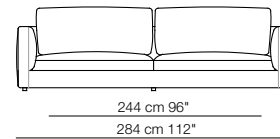

Sofa D. 95 cm with OPTIONAL  
backrest cushions

Sofa D. 120 cm with backrest cushions

## Cuscini schienale opzionali Optional backrest cushions

## Cuscini schienale angolo Backrest corner cushions

**Rendez-vous D. 120 cm**

Divani  
Sofas

Divani con braccioli alti  
Sofas with high armrests

Elementi con 1 bracciolo  
Units with 1 armrest

Elementi con 1 bracciolo alto  
Units with 1 high armrest

**Rendez-vous**

design Mauro Lipparini 2016

Elementi senza braccioli  
Units without armrests

95 cm 37 1/4"

82 cm 32 1/4"  
67 cm 26 1/2"

120 cm 47 1/4"

42 cm 16 1/2"

244 cm 96"