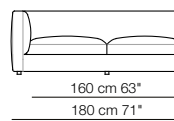

### FEET OPTIONS

Standard feet

Optional board

H. 6 cm 2"

## Rendez-vous D. 95 cm

Divani  
Sofas

Divani con braccioli alti  
Sofas with high armrests

## Rendez-vous

design Mauro Lipparini 2016

Elementi con 1 bracciolo  
Units with 1 armrest

Elementi angolo / Elementi con 1 bracciolo alto  
Corner units / Units with 1 high armrest