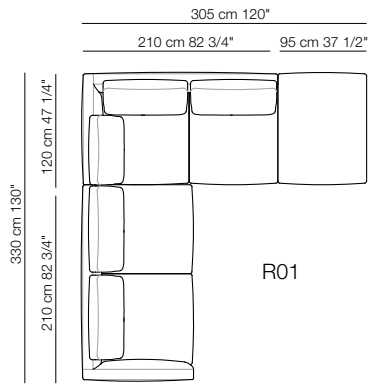

Composizioni
Compositions