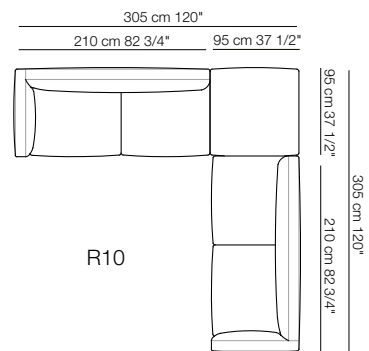

Composizioni
Compositions