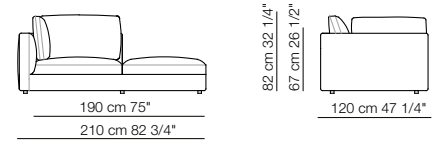

Cuscino schienale per angolo

Elementi isola con angolo
Isle units with corner