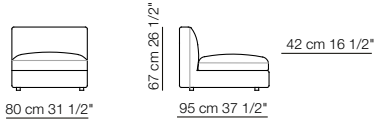

Rendez-vous

design Mauro Lipparini 2016

Elementi senza braccioli
Units without armrests