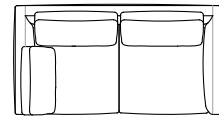

## Rendez-vous

design Mauro Lipparini 2016

Elementi con 1 bracciolo  
Units with 1 armrest

Elementi angolo / Elementi con 1 bracciolo alto  
Corner units / Units with 1 high armrest

110 cm 43 1/4"

122 cm 48"

190 cm 75"

220 cm 86 3/4"

Elementi angolo con 1 bracciolo  
Corner units with 1 armrest

190 cm 75"

230 cm 90 3/4"

82 cm 32 1/4"  
67 cm 26 1/2"

120 cm 47 1/4"

220 cm 86 3/4"

260 cm 102 1/2"

244 cm 96"

284 cm 112"

Elementi isola senza braccioli  
Isle units without armrests

Chaise longue

Cuscino schienale per angolo