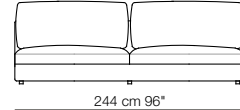

## Cuscini schienale angolo Backrest corner cushions

**Rendez-vous D. 120 cm**

Divani  
Sofas

Divani con braccioli alti  
Sofas with high armrests

Elementi con 1 bracciolo  
Units with 1 armrest

Elementi con 1 bracciolo alto  
Units with 1 high armrest

**Rendez-vous**

design Mauro Lipparini 2016

Elementi senza braccioli  
Units without armrests

95 cm 37 1/4"

82 cm 32 1/4"  
67 cm 26 1/2"

120 cm 47 1/4"

42 cm 16 1/2"

244 cm 96"

110 cm 43 1/4"

122 cm 48"

190 cm 75"

220 cm 86 3/4"

Elementi angolo con 1 bracciolo  
Corner units with 1 armrest

190 cm 75"

230 cm 90 3/4"

82 cm 32 1/4"  
67 cm 26 1/2"