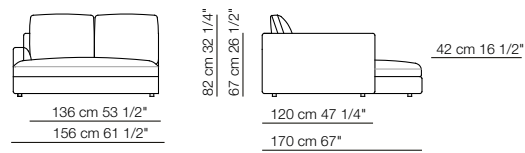

Sofa D. 95 cm with OPTIONAL  
backrest cushions

Sofa D. 120 cm with backrest cushions

**Rendez-vous**

design Mauro Lipparini 2016

Elementi senza braccioli  
Units without armrests

95 cm 37 1/4"

82 cm 32 1/4"  
67 cm 26 1/2"

120 cm 47 1/4"

42 cm 16 1/2"

244 cm 96"

110 cm 43 1/4"

122 cm 48"

190 cm 75"

220 cm 86 3/4"

Elementi angolo con 1 bracciolo  
Corner units with 1 armrest

190 cm 75"

230 cm 90 3/4"

82 cm 32 1/4"  
67 cm 26 1/2"

120 cm 47 1/4"

220 cm 86 3/4"

260 cm 102 1/2"

244 cm 96"

284 cm 112"

Elementi isola senza braccioli  
Isle units without armrests

Chaise longue

Cuscino schienale per angolo