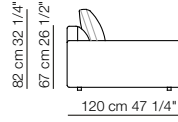

Rendez-vous D. 120 cm

Divani
Sofas