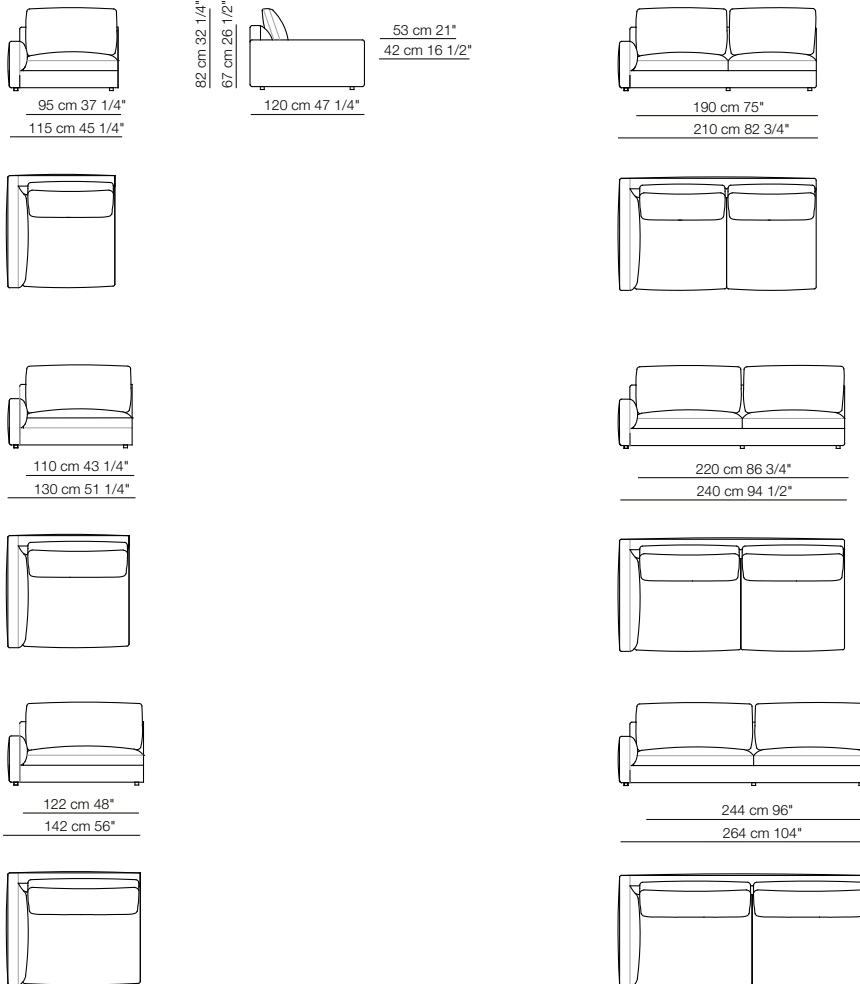

## Cuscini schienale opzionali Optional backrest cushions

## Cuscini schienale angolo Backrest corner cushions

**Rendez-vous D. 120 cm**

Divani  
Sofas

Divani con braccioli alti  
Sofas with high armrests

Elementi con 1 bracciolo  
Units with 1 armrest

Elementi con 1 bracciolo alto  
Units with 1 high armrest

**Rendez-vous**

design Mauro Lipparini 2016

Elementi senza braccioli  
Units without armrests

95 cm 37 1/4"

82 cm 32 1/4"  
67 cm 26 1/2"

120 cm 47 1/4"

42 cm 16 1/2"

244 cm 96"