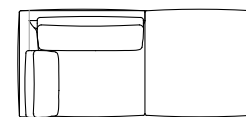

Elementi isola con angolo
Isle units with corner