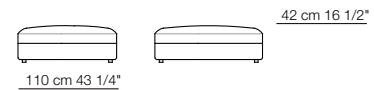

Elementi isola senza braccioli
Isle units without armrests

Chaise longue

Cuscino schienale per angolo

Elementi isola con angolo
Isle units with corner

Pouf