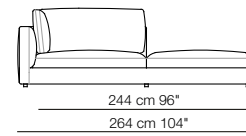

Elementi isola con angolo
Isle units with corner