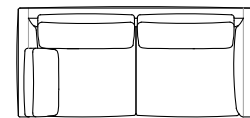

## Rendez-vous

design Mauro Lipparini 2016

Elementi con 1 bracciolo  
Units with 1 armrest

Elementi angolo / Elementi con 1 bracciolo alto  
Corner units / Units with 1 high armrest

110 cm 43 1/4"

122 cm 48"

190 cm 75"

220 cm 86 3/4"

Elementi angolo con 1 bracciolo  
Corner units with 1 armrest

190 cm 75"

230 cm 90 3/4"

82 cm 32 1/4"  
67 cm 26 1/2"

120 cm 47 1/4"

220 cm 86 3/4"

260 cm 102 1/2"

244 cm 96"

284 cm 112"

Elementi isola senza braccioli  
Isle units without armrests

Chaise longue

Cuscino schienale per angolo