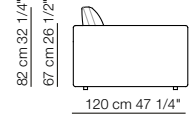

## Cuscini schienale angolo Backrest corner cushions

**Rendez-vous D. 120 cm**

Divani  
Sofas

Divani con braccioli alti  
Sofas with high armrests

Elementi con 1 bracciolo  
Units with 1 armrest

Elementi con 1 bracciolo alto  
Units with 1 high armrest

**Rendez-vous**

design Mauro Lipparini 2016

Elementi senza braccioli  
Units without armrests

95 cm 37 1/4"

82 cm 32 1/4"  
67 cm 26 1/2"

120 cm 47 1/4"

42 cm 16 1/2"

244 cm 96"