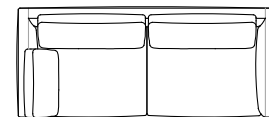

## Rendez-vous

design Mauro Lipparini 2016

Elementi con 1 bracciolo  
Units with 1 armrest

Elementi angolo / Elementi con 1 bracciolo alto  
Corner units / Units with 1 high armrest

120 cm 47 1/4"

220 cm 86 3/4"

260 cm 102 1/2"

244 cm 96"

284 cm 112"

Elementi isola senza braccioli  
Isle units without armrests

Chaise longue

Cuscino schienale per angolo