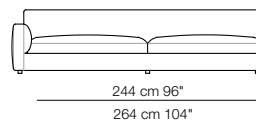

### FEET OPTIONS

Standard feet

Optional board

H. 6 cm 2"

## Rendez-vous D. 95 cm

Divani  
Sofas

Divani con braccioli alti  
Sofas with high armrests

## Rendez-vous

design Mauro Lipparini 2016

Elementi con 1 bracciolo  
Units with 1 armrest

Elementi angolo / Elementi con 1 bracciolo alto  
Corner units / Units with 1 high armrest