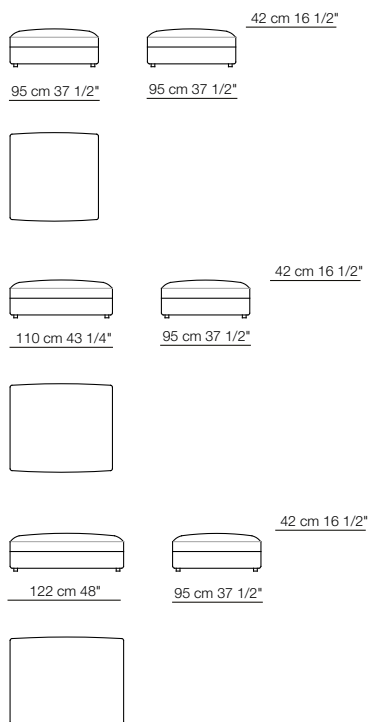

Rendez-vous

design Mauro Lipparini 2016

Elementi isola senza bracciolo Isle units without armrest

Elementi isola con angolo Isle units with corner

Pouf

Chaise longue

Cuscini schienale opzionali Optional backrest cushions

Cuscini schienale angolo Backrest corner cushions