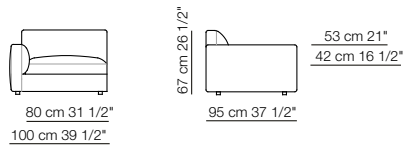

Sofa D. 95 cm with OPTIONAL  
backrest cushions

Sofa D. 120 cm with backrest cushions

### FEET OPTIONS

Standard feet

Optional board

H. 6 cm 2"

## Rendez-vous D. 95 cm

Divani  
Sofas

Divani con braccioli alti  
Sofas with high armrests

## Rendez-vous

design Mauro Lipparini 2016

Elementi con 1 bracciolo  
Units with 1 armrest

Elementi angolo / Elementi con 1 bracciolo alto  
Corner units / Units with 1 high armrest