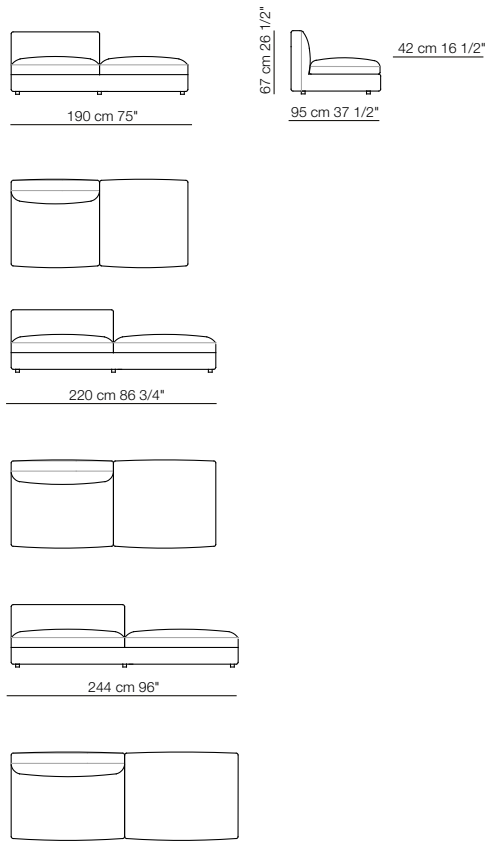

Rendez-vous

design Mauro Lipparini 2016

Elementi isola senza bracciolo Isle units without armrest