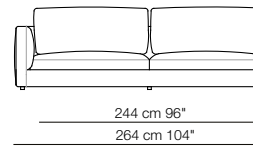

Sofa D. 95 cm with OPTIONAL  
backrest cushions

Sofa D. 120 cm with backrest cushions

## Cuscini schienale angolo Backrest corner cushions

**Rendez-vous D. 120 cm**

Divani  
Sofas

Divani con braccioli alti  
Sofas with high armrests

Elementi con 1 bracciolo  
Units with 1 armrest

Elementi con 1 bracciolo alto  
Units with 1 high armrest

**Rendez-vous**

design Mauro Lipparini 2016

Elementi senza braccioli  
Units without armrests

95 cm 37 1/4"

82 cm 32 1/4"  
67 cm 26 1/2"

120 cm 47 1/4"

42 cm 16 1/2"

244 cm 96"