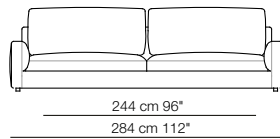

Sofa D. 95 cm with OPTIONAL  
backrest cushions

Sofa D. 120 cm with backrest cushions

## Chaise longue

## Cuscini schienale opzionali Optional backrest cushions

## Cuscini schienale angolo Backrest corner cushions

**Rendez-vous D. 120 cm**

Divani  
Sofas

Divani con braccioli alti  
Sofas with high armrests

Elementi con 1 bracciolo  
Units with 1 armrest

Elementi con 1 bracciolo alto  
Units with 1 high armrest