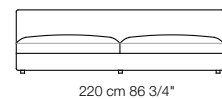

## Rendez-vous D. 95 cm

Divani  
Sofas

Divani con braccioli alti  
Sofas with high armrests

## Rendez-vous

design Mauro Lipparini 2016

Elementi con 1 bracciolo  
Units with 1 armrest

Elementi angolo / Elementi con 1 bracciolo alto  
Corner units / Units with 1 high armrest

## Rendez-vous

design Mauro Lipparini 2016

Elementi senza braccioli  
Units without armrests

Elementi angolo con 1 bracciolo  
Corner units with 1 armrest