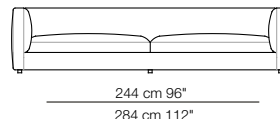

Sofa D. 95 cm with OPTIONAL  
backrest cushions

Sofa D. 120 cm with backrest cushions

### FEET OPTIONS

Standard feet

Optional board

H. 6 cm 2"

## Rendez-vous D. 95 cm

Divani  
Sofas

Divani con braccioli alti  
Sofas with high armrests

## Rendez-vous

design Mauro Lipparini 2016

Elementi con 1 bracciolo  
Units with 1 armrest

Elementi angolo / Elementi con 1 bracciolo alto  
Corner units / Units with 1 high armrest