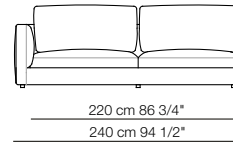

Sofa D. 95 cm with OPTIONAL  
backrest cushions

Sofa D. 120 cm with backrest cushions

## Cuscini schienale angolo Backrest corner cushions

**Rendez-vous D. 120 cm**

Divani  
Sofas

Divani con braccioli alti  
Sofas with high armrests

Elementi con 1 bracciolo  
Units with 1 armrest

Elementi con 1 bracciolo alto  
Units with 1 high armrest

**Rendez-vous**

design Mauro Lipparini 2016

Elementi senza braccioli  
Units without armrests

95 cm 37 1/4"

82 cm 32 1/4"  
67 cm 26 1/2"

120 cm 47 1/4"

42 cm 16 1/2"

244 cm 96"