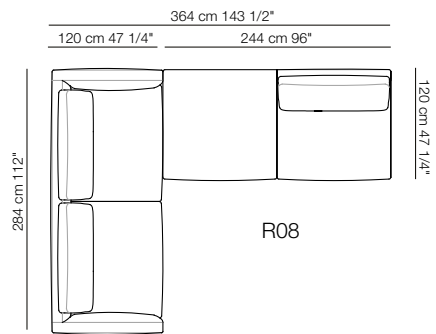

Composizioni
Compositions