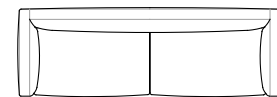

## Rendez-vous D. 95 cm

Divani  
Sofas

Divani con braccioli alti  
Sofas with high armrests

## Rendez-vous

design Mauro Lipparini 2016

Elementi con 1 bracciolo  
Units with 1 armrest

Elementi angolo / Elementi con 1 bracciolo alto  
Corner units / Units with 1 high armrest

## Rendez-vous

design Mauro Lipparini 2016

Elementi senza braccioli  
Units without armrests

Elementi angolo con 1 bracciolo  
Corner units with 1 armrest