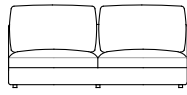

Sofa D. 95 cm with OPTIONAL  
backrest cushions

Sofa D. 120 cm with backrest cushions

## Cuscini schienale angolo Backrest corner cushions

**Rendez-vous D. 120 cm**

Divani  
Sofas

Divani con braccioli alti  
Sofas with high armrests

Elementi con 1 bracciolo  
Units with 1 armrest

Elementi con 1 bracciolo alto  
Units with 1 high armrest

**Rendez-vous**

design Mauro Lipparini 2016

Elementi senza braccioli  
Units without armrests

95 cm 37 1/4"

82 cm 32 1/4"  
67 cm 26 1/2"

120 cm 47 1/4"

42 cm 16 1/2"

244 cm 96"

110 cm 43 1/4"

122 cm 48"

190 cm 75"

220 cm 86 3/4"

Elementi angolo con 1 bracciolo  
Corner units with 1 armrest

190 cm 75"

230 cm 90 3/4"

82 cm 32 1/4"  
67 cm 26 1/2"