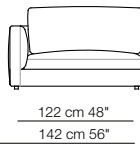

Sofa D. 95 cm with OPTIONAL  
backrest cushions

Sofa D. 120 cm with backrest cushions

## Cuscini schienale angolo Backrest corner cushions

**Rendez-vous D. 120 cm**

Divani  
Sofas

Divani con braccioli alti  
Sofas with high armrests

Elementi con 1 bracciolo  
Units with 1 armrest

Elementi con 1 bracciolo alto  
Units with 1 high armrest

**Rendez-vous**

design Mauro Lipparini 2016

Elementi senza braccioli  
Units without armrests

95 cm 37 1/4"

82 cm 32 1/4"  
67 cm 26 1/2"

120 cm 47 1/4"

42 cm 16 1/2"

244 cm 96"

110 cm 43 1/4"

122 cm 48"

190 cm 75"

220 cm 86 3/4"

Elementi angolo con 1 bracciolo  
Corner units with 1 armrest

190 cm 75"

230 cm 90 3/4"

82 cm 32 1/4"  
67 cm 26 1/2"