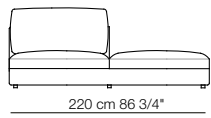

Sofa D. 95 cm with OPTIONAL  
backrest cushions

Sofa D. 120 cm with backrest cushions

110 cm 43 1/4"

122 cm 48"

190 cm 75"

220 cm 86 3/4"

Elementi angolo con 1 bracciolo  
Corner units with 1 armrest

190 cm 75"

230 cm 90 3/4"

82 cm 32 1/4"  
67 cm 26 1/2"

120 cm 47 1/4"

220 cm 86 3/4"

260 cm 102 1/2"

244 cm 96"

284 cm 112"

Elementi isola senza braccioli  
Isle units without armrests

Chaise longue

Cuscino schienale per angolo