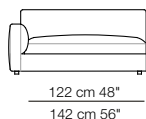

### FEET OPTIONS

Standard feet

Optional board

H. 6 cm 2"

## Rendez-vous D. 95 cm

Divani  
Sofas

Divani con braccioli alti  
Sofas with high armrests

## Rendez-vous

design Mauro Lipparini 2016

Elementi con 1 bracciolo  
Units with 1 armrest

Elementi angolo / Elementi con 1 bracciolo alto  
Corner units / Units with 1 high armrest