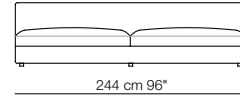

## Rendez-vous D. 95 cm

Divani  
Sofas

Divani con braccioli alti  
Sofas with high armrests

## Rendez-vous

design Mauro Lipparini 2016

Elementi con 1 bracciolo  
Units with 1 armrest

Elementi angolo / Elementi con 1 bracciolo alto  
Corner units / Units with 1 high armrest

## Rendez-vous

design Mauro Lipparini 2016

Elementi senza braccioli  
Units without armrests

Elementi angolo con 1 bracciolo  
Corner units with 1 armrest