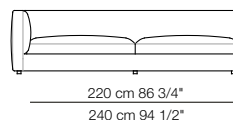

### FEET OPTIONS

Standard feet

Optional board

H. 6 cm 2"

## Rendez-vous D. 95 cm

Divani  
Sofas

Divani con braccioli alti  
Sofas with high armrests

## Rendez-vous

design Mauro Lipparini 2016

Elementi con 1 bracciolo  
Units with 1 armrest

Elementi angolo / Elementi con 1 bracciolo alto  
Corner units / Units with 1 high armrest