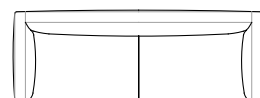

### FEET OPTIONS

Standard feet

Optional board

H. 6 cm 2"

## Rendez-vous D. 95 cm

Divani  
Sofas

Divani con braccioli alti  
Sofas with high armrests

## Rendez-vous

design Mauro Lipparini 2016

Elementi con 1 bracciolo  
Units with 1 armrest

Elementi angolo / Elementi con 1 bracciolo alto  
Corner units / Units with 1 high armrest

## Rendez-vous

design Mauro Lipparini 2016

Elementi senza braccioli  
Units without armrests

Elementi angolo con 1 bracciolo  
Corner units with 1 armrest