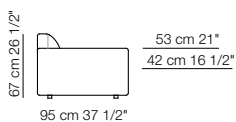

### FEET OPTIONS

Standard feet

Optional board

H. 6 cm 2"

## Rendez-vous D. 95 cm

Divani  
Sofas

Divani con braccioli alti  
Sofas with high armrests