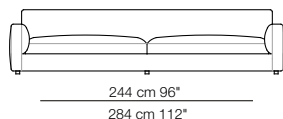

Sofa D. 95 cm with OPTIONAL  
backrest cushions

Sofa D. 120 cm with backrest cushions

### FEET OPTIONS

Standard feet

Optional board

H. 6 cm 2"

## Rendez-vous D. 95 cm

Divani  
Sofas

Divani con braccioli alti  
Sofas with high armrests

## Rendez-vous

design Mauro Lipparini 2016

Elementi con 1 bracciolo  
Units with 1 armrest

Elementi angolo / Elementi con 1 bracciolo alto  
Corner units / Units with 1 high armrest