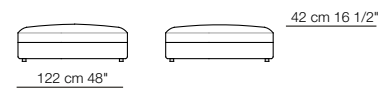

Elementi isola senza braccioli
Isle units without armrests

Chaise longue

Cuscino schienale per angolo

Elementi isola con angolo
Isle units with corner

Pouf