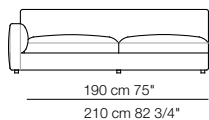

Sofa D. 95 cm with OPTIONAL  
backrest cushions

Sofa D. 120 cm with backrest cushions

### FEET OPTIONS

Standard feet

Optional board

H. 6 cm 2"

## Rendez-vous D. 95 cm

Divani  
Sofas

Divani con braccioli alti  
Sofas with high armrests

## Rendez-vous

design Mauro Lipparini 2016

Elementi con 1 bracciolo  
Units with 1 armrest

Elementi angolo / Elementi con 1 bracciolo alto  
Corner units / Units with 1 high armrest