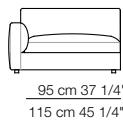

Sofa D. 95 cm with OPTIONAL  
backrest cushions

Sofa D. 120 cm with backrest cushions

### FEET OPTIONS

Standard feet

Optional board

H. 6 cm 2"

## Rendez-vous D. 95 cm

Divani  
Sofas

Divani con braccioli alti  
Sofas with high armrests

## Rendez-vous

design Mauro Lipparini 2016

Elementi con 1 bracciolo  
Units with 1 armrest

Elementi angolo / Elementi con 1 bracciolo alto  
Corner units / Units with 1 high armrest