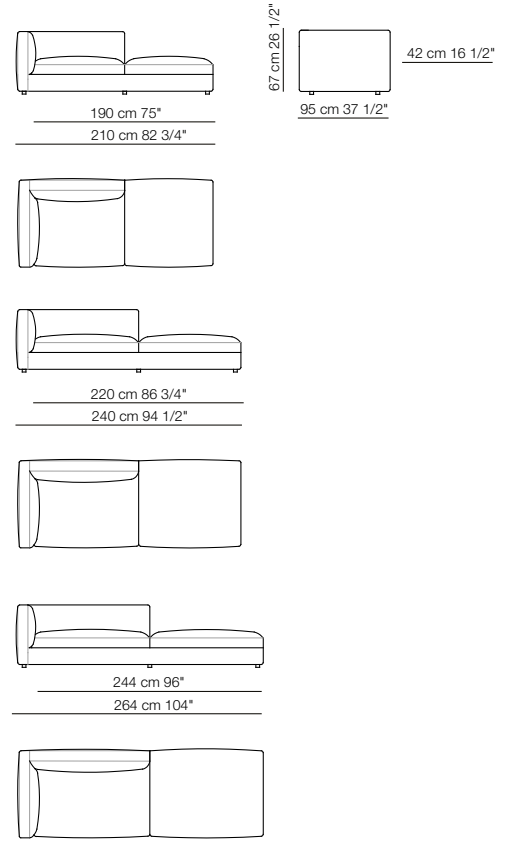

Elementi isola con angolo Isle units with corner