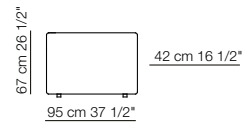

### FEET OPTIONS

Standard feet

Optional board

H. 6 cm 2"

## Rendez-vous D. 95 cm

Divani  
Sofas

Divani con braccioli alti  
Sofas with high armrests