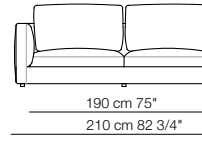

Sofa D. 95 cm with OPTIONAL  
backrest cushions

Sofa D. 120 cm with backrest cushions

## Cuscini schienale angolo Backrest corner cushions

**Rendez-vous D. 120 cm**

Divani  
Sofas

Divani con braccioli alti  
Sofas with high armrests

Elementi con 1 bracciolo  
Units with 1 armrest

Elementi con 1 bracciolo alto  
Units with 1 high armrest

**Rendez-vous**

design Mauro Lipparini 2016

Elementi senza braccioli  
Units without armrests

95 cm 37 1/4"

82 cm 32 1/4"  
67 cm 26 1/2"

120 cm 47 1/4"

42 cm 16 1/2"

244 cm 96"

110 cm 43 1/4"

122 cm 48"

190 cm 75"

220 cm 86 3/4"

Elementi angolo con 1 bracciolo  
Corner units with 1 armrest

190 cm 75"

230 cm 90 3/4"

82 cm 32 1/4"  
67 cm 26 1/2"