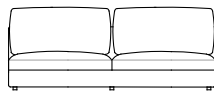

## Rendez-vous

design Mauro Lipparini 2016

Elementi con 1 bracciolo  
Units with 1 armrest

Elementi angolo / Elementi con 1 bracciolo alto  
Corner units / Units with 1 high armrest

## Cuscini schienale angolo Backrest corner cushions

**Rendez-vous D. 120 cm**

Divani  
Sofas

Divani con braccioli alti  
Sofas with high armrests

Elementi con 1 bracciolo  
Units with 1 armrest

Elementi con 1 bracciolo alto  
Units with 1 high armrest

**Rendez-vous**

design Mauro Lipparini 2016

Elementi senza braccioli  
Units without armrests

95 cm 37 1/4"

82 cm 32 1/4"  
67 cm 26 1/2"

120 cm 47 1/4"

42 cm 16 1/2"

244 cm 96"

110 cm 43 1/4"

122 cm 48"

190 cm 75"

220 cm 86 3/4"

Elementi angolo con 1 bracciolo  
Corner units with 1 armrest

190 cm 75"

230 cm 90 3/4"

82 cm 32 1/4"  
67 cm 26 1/2"