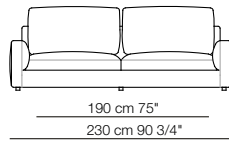

Sofa D. 95 cm with OPTIONAL  
backrest cushions

Sofa D. 120 cm with backrest cushions

## Chaise longue

## Cuscini schienale angolo Backrest corner cushions

**Rendez-vous D. 120 cm**

Divani  
Sofas

Divani con braccioli alti  
Sofas with high armrests

Elementi con 1 bracciolo  
Units with 1 armrest

Elementi con 1 bracciolo alto  
Units with 1 high armrest

**Rendez-vous**

design Mauro Lipparini 2016

Elementi senza braccioli  
Units without armrests

95 cm 37 1/4"

82 cm 32 1/4"  
67 cm 26 1/2"

120 cm 47 1/4"

42 cm 16 1/2"

244 cm 96"