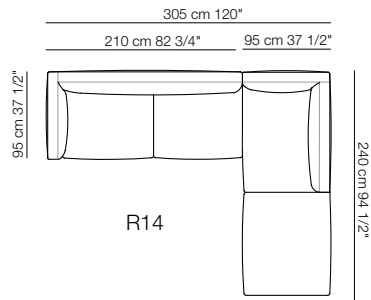

110 cm 43 1/4"

122 cm 48"

190 cm 75"

220 cm 86 3/4"

Elementi angolo con 1 bracciolo  
Corner units with 1 armrest

190 cm 75"

230 cm 90 3/4"

82 cm 32 1/4"  
67 cm 26 1/2"

120 cm 47 1/4"

220 cm 86 3/4"

260 cm 102 1/2"

244 cm 96"

284 cm 112"

Elementi isola senza braccioli  
Isle units without armrests

Chaise longue

Cuscino schienale per angolo

Elementi isola con angolo  
Isle units with corner

Pouf

Composizioni  
Compositions

### Composizioni Compositions

All dimensions are expressed in centimeters and inches  
File CAD 2D-3D available on [www.arflex.com](http://www.arflex.com)