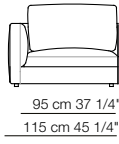

Sofa D. 95 cm with OPTIONAL  
backrest cushions

Sofa D. 120 cm with backrest cushions

## Cuscini schienale angolo Backrest corner cushions

**Rendez-vous D. 120 cm**

Divani  
Sofas

Divani con braccioli alti  
Sofas with high armrests

Elementi con 1 bracciolo  
Units with 1 armrest

Elementi con 1 bracciolo alto  
Units with 1 high armrest

**Rendez-vous**

design Mauro Lipparini 2016

Elementi senza braccioli  
Units without armrests

95 cm 37 1/4"

82 cm 32 1/4"  
67 cm 26 1/2"

120 cm 47 1/4"

42 cm 16 1/2"

244 cm 96"

110 cm 43 1/4"

122 cm 48"

190 cm 75"

220 cm 86 3/4"

Elementi angolo con 1 bracciolo  
Corner units with 1 armrest

190 cm 75"

230 cm 90 3/4"

82 cm 32 1/4"  
67 cm 26 1/2"