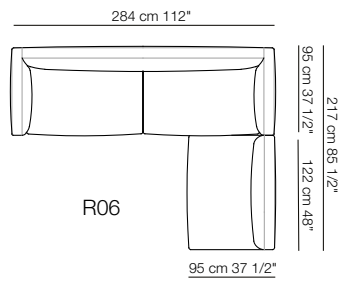

Composizioni
Compositions