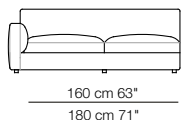

Sofa D. 95 cm with OPTIONAL  
backrest cushions

Sofa D. 120 cm with backrest cushions

### FEET OPTIONS

Standard feet

Optional board

H. 6 cm 2"

## Rendez-vous D. 95 cm

Divani  
Sofas

Divani con braccioli alti  
Sofas with high armrests

## Rendez-vous

design Mauro Lipparini 2016

Elementi con 1 bracciolo  
Units with 1 armrest

Elementi angolo / Elementi con 1 bracciolo alto  
Corner units / Units with 1 high armrest