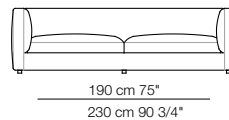

Sofa D. 95 cm with OPTIONAL  
backrest cushions

Sofa D. 120 cm with backrest cushions

### FEET OPTIONS

Standard feet

Optional board

H. 6 cm 2"

## Rendez-vous D. 95 cm

Divani  
Sofas

Divani con braccioli alti  
Sofas with high armrests