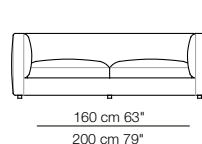

Sofa D. 95 cm with OPTIONAL  
backrest cushions

Sofa D. 120 cm with backrest cushions

### FEET OPTIONS

Standard feet

Optional board

H. 6 cm 2"

## Rendez-vous D. 95 cm

Divani  
Sofas

Divani con braccioli alti  
Sofas with high armrests