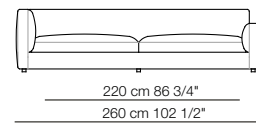

Sofa D. 95 cm with OPTIONAL  
backrest cushions

Sofa D. 120 cm with backrest cushions

## Rendez-vous D. 95 cm

Divani  
Sofas

Divani con braccioli alti  
Sofas with high armrests

## Rendez-vous

design Mauro Lipparini 2016

Elementi con 1 bracciolo  
Units with 1 armrest

Elementi angolo / Elementi con 1 bracciolo alto  
Corner units / Units with 1 high armrest

## Rendez-vous

design Mauro Lipparini 2016

Elementi senza braccioli  
Units without armrests

Elementi angolo con 1 bracciolo  
Corner units with 1 armrest