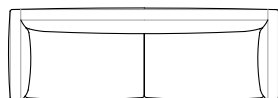

### FEET OPTIONS

Standard feet

Optional board

H. 6 cm 2"

## Rendez-vous D. 95 cm

Divani  
Sofas

Divani con braccioli alti  
Sofas with high armrests

## Rendez-vous

design Mauro Lipparini 2016

Elementi con 1 bracciolo  
Units with 1 armrest

Elementi angolo / Elementi con 1 bracciolo alto  
Corner units / Units with 1 high armrest