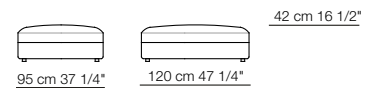

Elementi isola senza braccioli
Isle units without armrests

Chaise longue

Cuscino schienale per angolo

Elementi isola con angolo
Isle units with corner

Pouf