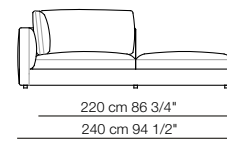

Elementi isola con angolo
Isle units with corner