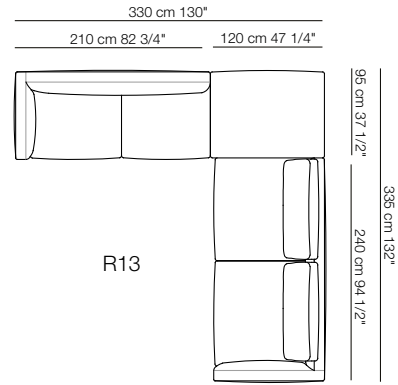

110 cm 43 1/4"

122 cm 48"

190 cm 75"

220 cm 86 3/4"

Elementi angolo con 1 bracciolo  
Corner units with 1 armrest

190 cm 75"

230 cm 90 3/4"

82 cm 32 1/4"  
67 cm 26 1/2"

120 cm 47 1/4"

220 cm 86 3/4"

260 cm 102 1/2"

244 cm 96"

284 cm 112"

Elementi isola senza braccioli  
Isle units without armrests

Chaise longue

Cuscino schienale per angolo

Elementi isola con angolo  
Isle units with corner

Pouf

Composizioni  
Compositions

### Composizioni Compositions

All dimensions are expressed in centimeters and inches  
File CAD 2D-3D available on [www.arflex.com](http://www.arflex.com)