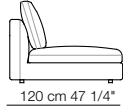

Sofa D. 95 cm with OPTIONAL  
backrest cushions

Sofa D. 120 cm with backrest cushions

## Cuscini schienale angolo Backrest corner cushions

**Rendez-vous D. 120 cm**

Divani  
Sofas

Divani con braccioli alti  
Sofas with high armrests

Elementi con 1 bracciolo  
Units with 1 armrest

Elementi con 1 bracciolo alto  
Units with 1 high armrest

**Rendez-vous**

design Mauro Lipparini 2016

Elementi senza braccioli  
Units without armrests

95 cm 37 1/4"

82 cm 32 1/4"  
67 cm 26 1/2"

120 cm 47 1/4"

42 cm 16 1/2"

244 cm 96"

110 cm 43 1/4"

122 cm 48"

190 cm 75"

220 cm 86 3/4"

Elementi angolo con 1 bracciolo  
Corner units with 1 armrest

190 cm 75"

230 cm 90 3/4"

82 cm 32 1/4"  
67 cm 26 1/2"