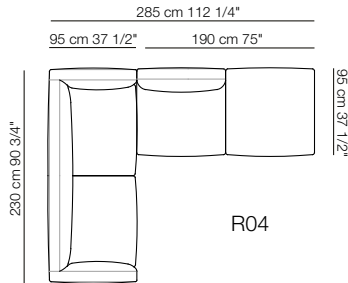

Composizioni
Compositions