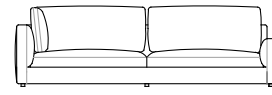

## Rendez-vous

design Mauro Lipparini 2016

Elementi con 1 bracciolo  
Units with 1 armrest

Elementi angolo / Elementi con 1 bracciolo alto  
Corner units / Units with 1 high armrest

110 cm 43 1/4"

122 cm 48"

190 cm 75"

220 cm 86 3/4"

Elementi angolo con 1 bracciolo  
Corner units with 1 armrest

190 cm 75"

230 cm 90 3/4"

82 cm 32 1/4"  
67 cm 26 1/2"

120 cm 47 1/4"

220 cm 86 3/4"

260 cm 102 1/2"

244 cm 96"

284 cm 112"

Elementi isola senza braccioli  
Isle units without armrests

Chaise longue

Cuscino schienale per angolo