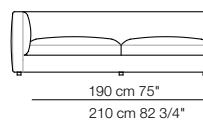

### FEET OPTIONS

Standard feet

Optional board

H. 6 cm 2"

## Rendez-vous D. 95 cm

Divani  
Sofas

Divani con braccioli alti  
Sofas with high armrests

## Rendez-vous

design Mauro Lipparini 2016

Elementi con 1 bracciolo  
Units with 1 armrest

Elementi angolo / Elementi con 1 bracciolo alto  
Corner units / Units with 1 high armrest