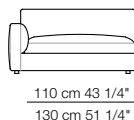

Rendez-vous

design Mauro Lipparini 2016

Elementi con 1 bracciolo
Units with 1 armrest