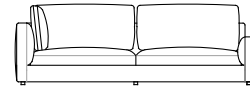

Sofa D. 95 cm with OPTIONAL  
backrest cushions

Sofa D. 120 cm with backrest cushions

## Rendez-vous

design Mauro Lipparini 2016

Elementi con 1 bracciolo  
Units with 1 armrest

Elementi angolo / Elementi con 1 bracciolo alto  
Corner units / Units with 1 high armrest

110 cm 43 1/4"

122 cm 48"

190 cm 75"

220 cm 86 3/4"

Elementi angolo con 1 bracciolo  
Corner units with 1 armrest

190 cm 75"

230 cm 90 3/4"

82 cm 32 1/4"  
67 cm 26 1/2"

120 cm 47 1/4"

220 cm 86 3/4"

260 cm 102 1/2"

244 cm 96"

284 cm 112"

Elementi isola senza braccioli  
Isle units without armrests

Chaise longue

Cuscino schienale per angolo