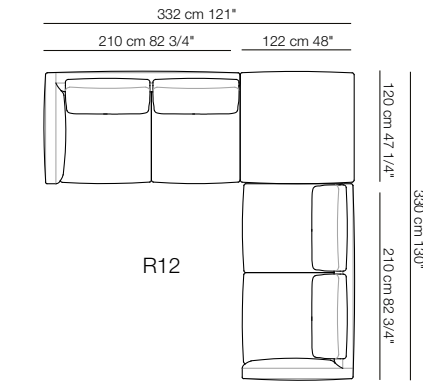

110 cm 43 1/4"

122 cm 48"

190 cm 75"

220 cm 86 3/4"

Elementi angolo con 1 bracciolo  
Corner units with 1 armrest

190 cm 75"

230 cm 90 3/4"

82 cm 32 1/4"  
67 cm 26 1/2"

120 cm 47 1/4"

220 cm 86 3/4"

260 cm 102 1/2"

244 cm 96"

284 cm 112"

Elementi isola senza braccioli  
Isle units without armrests

Chaise longue

Cuscino schienale per angolo

Elementi isola con angolo  
Isle units with corner

Pouf

Composizioni  
Compositions

### Composizioni Compositions

All dimensions are expressed in centimeters and inches  
File CAD 2D-3D available on [www.arflex.com](http://www.arflex.com)