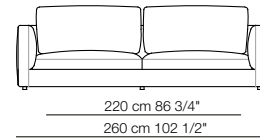

Sofa D. 95 cm with OPTIONAL  
backrest cushions

Sofa D. 120 cm with backrest cushions

## Cuscini schienale opzionali Optional backrest cushions

## Cuscini schienale angolo Backrest corner cushions

**Rendez-vous D. 120 cm**

Divani  
Sofas

Divani con braccioli alti  
Sofas with high armrests

Elementi con 1 bracciolo  
Units with 1 armrest

Elementi con 1 bracciolo alto  
Units with 1 high armrest

**Rendez-vous**

design Mauro Lipparini 2016

Elementi senza braccioli  
Units without armrests

95 cm 37 1/4"

82 cm 32 1/4"  
67 cm 26 1/2"

120 cm 47 1/4"

42 cm 16 1/2"

244 cm 96"