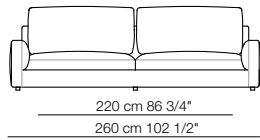

Sofa D. 95 cm with OPTIONAL  
backrest cushions

Sofa D. 120 cm with backrest cushions

## Chaise longue

## Cuscini schienale opzionali Optional backrest cushions

## Cuscini schienale angolo Backrest corner cushions

**Rendez-vous D. 120 cm**

Divani  
Sofas

Divani con braccioli alti  
Sofas with high armrests

Elementi con 1 bracciolo  
Units with 1 armrest

Elementi con 1 bracciolo alto  
Units with 1 high armrest