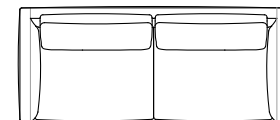

## Cuscini schienale opzionali Optional backrest cushions

## Cuscini schienale angolo Backrest corner cushions

**Rendez-vous D. 120 cm**

Divani  
Sofas

Divani con braccioli alti  
Sofas with high armrests

Elementi con 1 bracciolo  
Units with 1 armrest

Elementi con 1 bracciolo alto  
Units with 1 high armrest

**Rendez-vous**

design Mauro Lipparini 2016

Elementi senza braccioli  
Units without armrests

95 cm 37 1/4"

82 cm 32 1/4"  
67 cm 26 1/2"

120 cm 47 1/4"

42 cm 16 1/2"

244 cm 96"