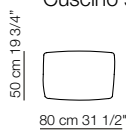

**Rendez-vous**

design Mauro Lipparini 2016

Elementi senza braccioli  
Units without armrests

95 cm 37 1/4"

82 cm 32 1/4"  
67 cm 26 1/2"

120 cm 47 1/4"

42 cm 16 1/2"

244 cm 96"

110 cm 43 1/4"

122 cm 48"

190 cm 75"

220 cm 86 3/4"

Elementi angolo con 1 bracciolo  
Corner units with 1 armrest

190 cm 75"

230 cm 90 3/4"

82 cm 32 1/4"  
67 cm 26 1/2"

120 cm 47 1/4"

220 cm 86 3/4"

260 cm 102 1/2"

244 cm 96"

284 cm 112"

Elementi isola senza braccioli  
Isle units without armrests

Chaise longue

Cuscino schienale per angolo