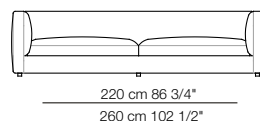

### FEET OPTIONS

Standard feet

Optional board

H. 6 cm 2"

## Rendez-vous D. 95 cm

Divani  
Sofas

Divani con braccioli alti  
Sofas with high armrests

## Rendez-vous

design Mauro Lipparini 2016

Elementi con 1 bracciolo  
Units with 1 armrest

Elementi angolo / Elementi con 1 bracciolo alto  
Corner units / Units with 1 high armrest