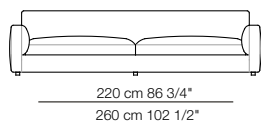

Sofa D. 95 cm with OPTIONAL  
backrest cushions

Sofa D. 120 cm with backrest cushions

### FEET OPTIONS

Standard feet

Optional board

H. 6 cm 2"

## Rendez-vous D. 95 cm

Divani  
Sofas

Divani con braccioli alti  
Sofas with high armrests