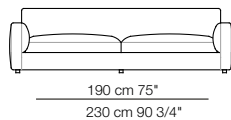

Sofa D. 95 cm with OPTIONAL  
backrest cushions

Sofa D. 120 cm with backrest cushions

### FEET OPTIONS

Standard feet

Optional board

H. 6 cm 2"

## Rendez-vous D. 95 cm

Divani  
Sofas

Divani con braccioli alti  
Sofas with high armrests

## Rendez-vous

design Mauro Lipparini 2016

Elementi con 1 bracciolo  
Units with 1 armrest

Elementi angolo / Elementi con 1 bracciolo alto  
Corner units / Units with 1 high armrest