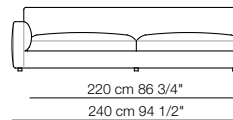

### FEET OPTIONS

Standard feet

Optional board

H. 6 cm 2"

## Rendez-vous D. 95 cm

Divani  
Sofas

Divani con braccioli alti  
Sofas with high armrests

## Rendez-vous

design Mauro Lipparini 2016

Elementi con 1 bracciolo  
Units with 1 armrest

Elementi angolo / Elementi con 1 bracciolo alto  
Corner units / Units with 1 high armrest