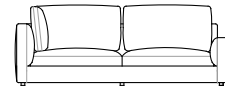

Sofa D. 95 cm with OPTIONAL  
backrest cushions

Sofa D. 120 cm with backrest cushions

## Rendez-vous

design Mauro Lipparini 2016

Elementi con 1 bracciolo  
Units with 1 armrest

Elementi angolo / Elementi con 1 bracciolo alto  
Corner units / Units with 1 high armrest

110 cm 43 1/4"

122 cm 48"

190 cm 75"

220 cm 86 3/4"

Elementi angolo con 1 bracciolo  
Corner units with 1 armrest

190 cm 75"

230 cm 90 3/4"

82 cm 32 1/4"  
67 cm 26 1/2"

120 cm 47 1/4"

220 cm 86 3/4"

260 cm 102 1/2"

244 cm 96"

284 cm 112"

Elementi isola senza braccioli  
Isle units without armrests

Chaise longue

Cuscino schienale per angolo