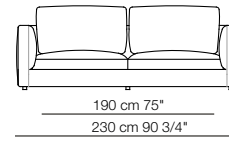

Sofa D. 95 cm with OPTIONAL  
backrest cushions

Sofa D. 120 cm with backrest cushions

## Cuscini schienale angolo Backrest corner cushions

**Rendez-vous D. 120 cm**

Divani  
Sofas

Divani con braccioli alti  
Sofas with high armrests

Elementi con 1 bracciolo  
Units with 1 armrest

Elementi con 1 bracciolo alto  
Units with 1 high armrest

**Rendez-vous**

design Mauro Lipparini 2016

Elementi senza braccioli  
Units without armrests

95 cm 37 1/4"

82 cm 32 1/4"  
67 cm 26 1/2"

120 cm 47 1/4"

42 cm 16 1/2"

244 cm 96"