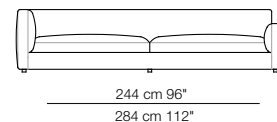

## Rendez-vous D. 95 cm

Divani  
Sofas

Divani con braccioli alti  
Sofas with high armrests

## Rendez-vous

design Mauro Lipparini 2016

Elementi con 1 bracciolo  
Units with 1 armrest

Elementi angolo / Elementi con 1 bracciolo alto  
Corner units / Units with 1 high armrest

## Rendez-vous

design Mauro Lipparini 2016

Elementi senza braccioli  
Units without armrests

Elementi angolo con 1 bracciolo  
Corner units with 1 armrest