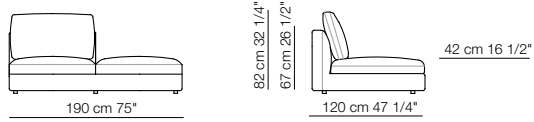

Sofa D. 95 cm with OPTIONAL  
backrest cushions

Sofa D. 120 cm with backrest cushions

110 cm 43 1/4"

122 cm 48"

190 cm 75"

220 cm 86 3/4"

Elementi angolo con 1 bracciolo  
Corner units with 1 armrest

190 cm 75"

230 cm 90 3/4"

82 cm 32 1/4"  
67 cm 26 1/2"

120 cm 47 1/4"

220 cm 86 3/4"

260 cm 102 1/2"

244 cm 96"

284 cm 112"

Elementi isola senza braccioli  
Isle units without armrests

Chaise longue

Cuscino schienale per angolo