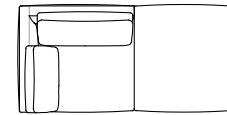

Elementi isola con angolo
Isle units with corner