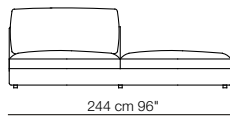

110 cm 43 1/4"

122 cm 48"

190 cm 75"

220 cm 86 3/4"

Elementi angolo con 1 bracciolo  
Corner units with 1 armrest

190 cm 75"

230 cm 90 3/4"

82 cm 32 1/4"  
67 cm 26 1/2"

120 cm 47 1/4"

220 cm 86 3/4"

260 cm 102 1/2"

244 cm 96"

284 cm 112"

Elementi isola senza braccioli  
Isle units without armrests

Chaise longue

Cuscino schienale per angolo