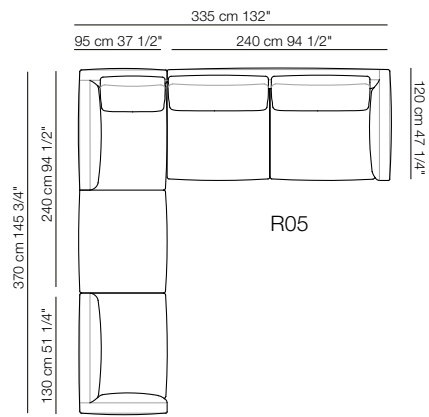

Composizioni
Compositions