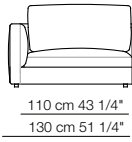

Sofa D. 95 cm with OPTIONAL  
backrest cushions

Sofa D. 120 cm with backrest cushions

## Cuscini schienale angolo Backrest corner cushions

**Rendez-vous D. 120 cm**

Divani  
Sofas

Divani con braccioli alti  
Sofas with high armrests

Elementi con 1 bracciolo  
Units with 1 armrest

Elementi con 1 bracciolo alto  
Units with 1 high armrest

**Rendez-vous**

design Mauro Lipparini 2016

Elementi senza braccioli  
Units without armrests

95 cm 37 1/4"

82 cm 32 1/4"  
67 cm 26 1/2"

120 cm 47 1/4"

42 cm 16 1/2"

244 cm 96"

110 cm 43 1/4"

122 cm 48"

190 cm 75"

220 cm 86 3/4"

Elementi angolo con 1 bracciolo  
Corner units with 1 armrest

190 cm 75"

230 cm 90 3/4"

82 cm 32 1/4"  
67 cm 26 1/2"