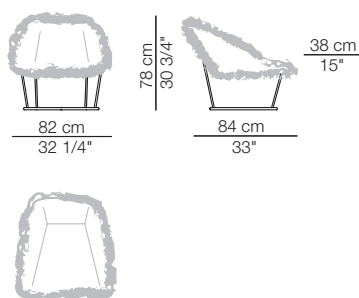

KATRIN

BY **CARLO COLOMBO**

2010

Categoria	Poltrone.
Struttura	Metallo laccato bianco o nero e scivolanti protettivi in polietilene nero.
Molleggio	Seduta e schienale cinghie elastiche.
Rivestimento	Pelliccia nei colori naturale, nero, blu o rosa. Non sfoderabile.
Category	Armchairs.
Structure	White or black lacquered metal and protective polyethylene black glides.
Springing	Seat and backrest elastic straps.
Cover	Natural or black or blue or pink fur. Not removable.
Catégorie	Fauteuils.
Structure	Métal laqué blanc ou noir et patins de protection en polyéthylène noir.
Suspension	Assise et dossier sangles élastiques.
Revêtement	Fourrure naturel ou noir ou bleu ou rose. Pas déhoussable.
Kategorie	Sessel.
Struktur	Weiss oder schwarz lackiertes Metall und schwarze Polyethylene Gleiter.
Federung	Sitz und Rückenlehne elastische Bänder.
Bezug	Natur oder schwarz oder blau oder rose Fell. Nicht abziehbar.

KATRIN

Poltrona
Armchair

I colori sono da considerarsi puramente indicativi / Colors are to be considered as purely indicative 2020 - Rev. 0.0 - Seven Salotti S.p.A - All rights reserved

Sizes, weights and finishes may change without previous notice. All dimensions are expressed in centimeters and inches. File CAD 2D-3D available on www.arflex.com For more information on product visit www.arflex.com, or contact us at : info@arflex.it