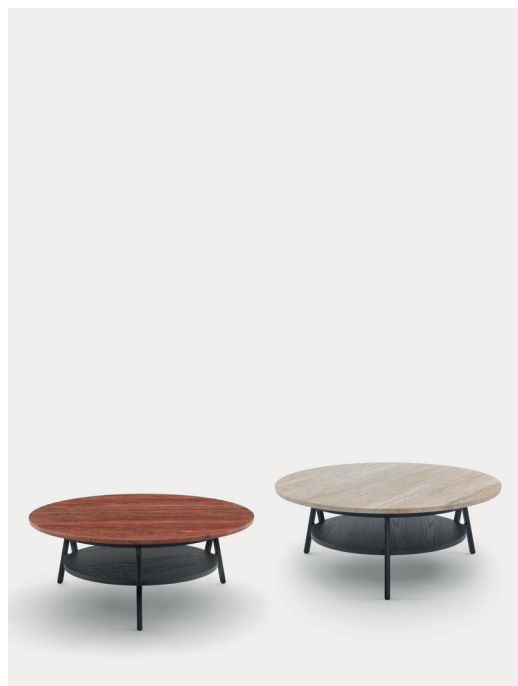

CRADLE

BY NERI&HU

2018

Categorie

Piano "A"

Piano "B"

Sotto-piano

Piedini

Categories

Top "A"

Top "B"

Under top support

Feet

Catégories

Plateau "A"

Plateau "B"

Dessous-plateau

Pieds

Kategorien

Tischplatte "A"

Tischplatte "B"

Unterplatte

Füße

Tavolini, divani, poltrone, accessori.

Marmo Carrara, Emperador, Guatemala, Travertino rosso o Travertino romano.

Frassino tinto cioccolato.

MDF laccato nero.

Fusione di alluminio verniciato nero e scivolanti protettivi in SEBS nero.

Small tables, sofas, armchairs, accessories.

Marble Carrara, Emperador, Guatemala, Travertino rosso or Travertino romano.

Chocolate stained ash.

Black lacquered MDF.

Black painted aluminium fusion and black protective SEBS glides.

Petites tables, canapés, fauteuils, accessoires.

Marbre Carrara, Emperador, Guatemala, Travertino rosso ou Travertino romano.

Frêne teinté chocolat.

MDF lacqué noir.

Fonte d'aluminium teinté noir et patins de protection en SEBS noir.

Beistelltische, Sofas, Sessel, Zubehör.

Marmor Carrara, Emperador, Guatemala, Travertino rosso oder Travertino romano.

Schokolade gebeizte Esche.

Schwarz lackiertes MDF.

Schwarz lackierter Aluminiumguss und schwarze schützende SEBS-Gleiter.