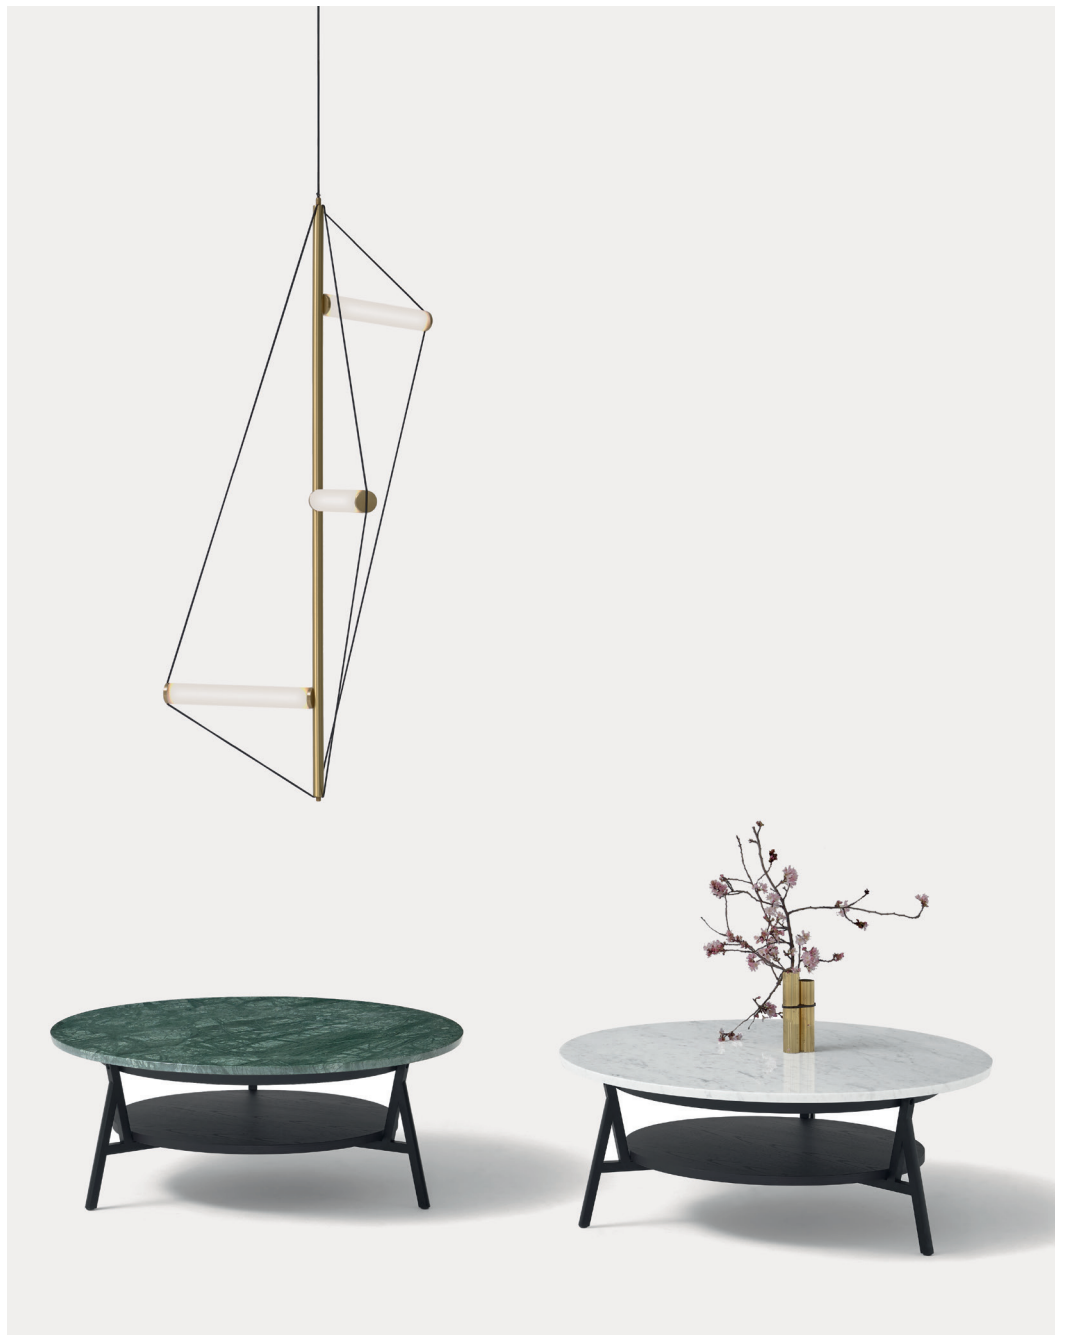

CRADLE

Tavolino
Small table

I colori sono da considerarsi puramente indicativi / Colors are to be considered as purely indicative 2020 - Rev. 0.0 - Seven Salotti S.p.A - All rights reserved

Sizes, weights and finishes may change without previous notice. All dimensions are expressed in centimeters and inches. File CAD 2D-3D available on www.arflex.com For more information on product visit www.arflex.com, or contact us at : info@arflex.it

arflex