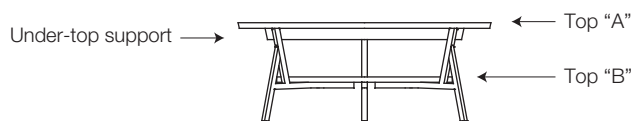

CRADLE

BY NERI&HU

2018

Categorie

Piano "A"

Piano "B"

Sotto-piano

Piedini

Categories

Top "A"

Top "B"

Under top support

Feet

Catégories

Plateau "A"

Plateau "B"

Dessous-plateau

Pieds

Kategorien

Tischplatte "A"

Tischplatte "B"

Unterplatte

Füße

Tavolini, divani, poltrone, accessori.

Marmo Carrara, Emperador, Guatemala, Travertino rosso o Travertino romano.

Frassino tinto cioccolato.

MDF laccato nero.

Fusione di alluminio verniciato nero e scivolanti protettivi in SEBS nero.

Small tables, sofas, armchairs, accessories.

Marble Carrara, Emperador, Guatemala, Travertino rosso or Travertino romano.

Chocolate stained ash.

Black lacquered MDF.

Black painted aluminium fusion and black protective SEBS glides.

Petites tables, canapés, fauteuils, accessoires.

Marbre Carrara, Emperador, Guatemala, Travertino rosso ou Travertino romano.

Frêne teinté chocolat.

MDF lacqué noir.

Fonte d'aluminium teinté noir et patins de protection en SEBS noir.

Beistelltische, Sofas, Sessel, Zubehör.

Marmor Carrara, Emperador, Guatemala, Travertino rosso oder Travertino romano.

Schokolade gebeizte Esche.

Schwarz lackiertes MDF.

Schwarz lackierter Aluminiumguss und schwarze schützende SEBS-Gleiter.