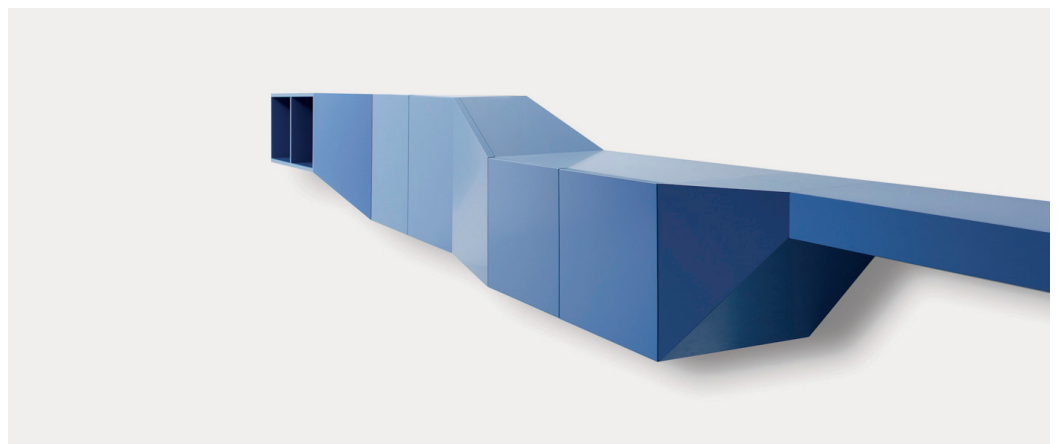

HILLSIDE AIR

BY CLAESSON KOIVISTO RUNE

2009

Categorie

Librerie, contenitori.

Struttura

MDF laccato bianco, nero, rosso rubino RAL 3003, giallo RAL 1032, laguna RAL 6034, blu RAL 5010, blu notte RAL 5011.

Categories

Bookcases, sideboards.

Structure

White, black, ruby red RAL 3003, yellow RAL 1032, lagoon RAL 6034, blue RAL 5010, night blue RAL 5011 lacquered MDF.

Catégories

Bibliothèques, meubles.

Structure

MDF laqué blanc, noir, rouge rubis RAL 3003, jaune RAL 1032, lagon RAL 6034, bleu RAL 5010, bleu nuit RAL 5011.

Kategorien

Bücherregale, Behälter.

Struktur

Weiß, schwarz, rubinrot RAL 3003, gelb RAL 1032, Lagune RAL 6034, blau RAL 5010, nachtblau RAL 5011 lackiertes MDF.

HILLSIDE AIR

Mensola 120 cm
Shelf 120 cm

Mensola 160 cm
Shelf 160 cm