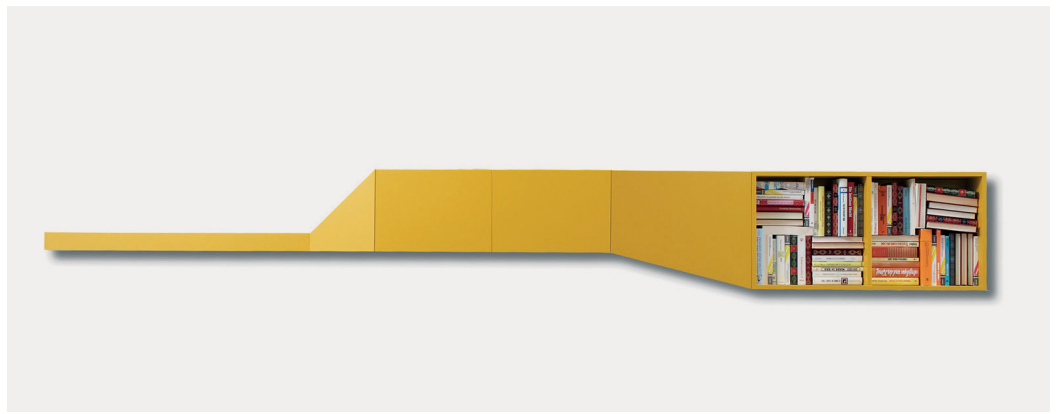

Bookcases, sideboards.

Structure

White, black, ruby red RAL 3003, yellow RAL 1032, lagoon RAL 6034, blue RAL 5010, night blue RAL 5011 lacquered MDF.

Catégories

Bibliothèques, meubles.

Structure

MDF laqué blanc, noir, rouge rubis RAL 3003, jaune RAL 1032, lagon RAL 6034, bleu RAL 5010, bleu nuit RAL 5011.

Kategorien

Bücherregale, Behälter.

Struktur

Weiß, schwarz, rubinrot RAL 3003, gelb RAL 1032, Lagune RAL 6034, blau RAL 5010, nachtblau RAL 5011 lackiertes MDF.

HILLSIDE AIR

Mensola 120 cm
Shelf 120 cm

Mensola 160 cm
Shelf 160 cm