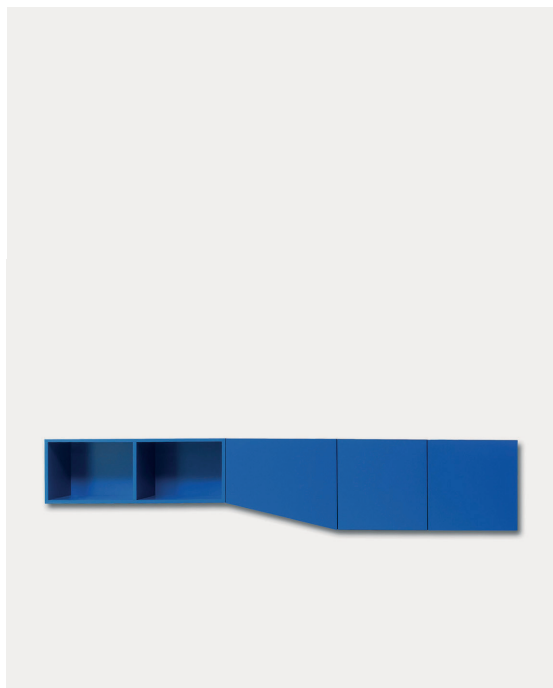

HILLSIDE AIR

BY CLAESSON KOIVISTO RUNE

2009

Categorie

Librerie, contenitori.

Struttura

MDF laccato bianco, nero, rosso rubino RAL 3003, giallo RAL 1032, laguna RAL 6034, blu RAL 5010, blu notte RAL 5011.

Categories

Bookcases, sideboards.

Structure

White, black, ruby red RAL 3003, yellow RAL 1032, lagoon RAL 6034, blue RAL 5010, night blue RAL 5011 lacquered MDF.

Catégories

Bibliothèques, meubles.

Structure

MDF laqué blanc, noir, rouge rubis RAL 3003, jaune RAL 1032, lagon RAL 6034, bleu RAL 5010, bleu nuit RAL 5011.

Kategorien

Bücherregale, Behälter.

Struktur

Weiß, schwarz, rubinrot RAL 3003, gelb RAL 1032, Lagune RAL 6034, blau RAL 5010, nachtblau RAL 5011 lackiertes MDF.

HILLSIDE AIR

Mensola 120 cm
Shelf 120 cm

Mensola 160 cm
Shelf 160 cm