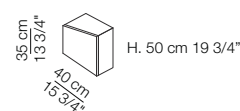

Kategorien

Bücherregale, Behälter.

Struktur

Weiß, schwarz, rubinrot RAL 3003, gelb RAL 1032, Lagune RAL 6034, blau RAL 5010, nachtblau RAL 5011 lackiertes MDF.

HILLSIDE AIR

Mensola 120 cm
Shelf 120 cm

Mensola 160 cm
Shelf 160 cm

Box H.35 cm senza antine
Box H. 35 cm without doors

Box H.35 cm con antine
Box H.35 cm with doors

Box H.50 cm senza antine
Box H.50 cm without doors

Box H.50 cm con antine
Box H.50 cm with doors

Elemento di raccordo 20 cm
Joining element 20 cm

Elemento di raccordo 30 cm
Joining element 30 cm

Elemento di raccordo con anta 40 cm
Joining element with door 40 cm

Elemento di raccordo con anta 60 cm
Joining element with door 60 cm

I colori sono da considerarsi puramente indicativi / Colors are to be considered as purely indicative 2020 - Rev. 0.0 - Seven Salotti S.p.A - All rights reserved