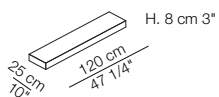

Kategorien

Bücherregale, Behälter.

Struktur

Weiß, schwarz, rubinrot RAL 3003, gelb RAL 1032, Lagune RAL 6034, blau RAL 5010, nachtblau RAL 5011 lackiertes MDF.

HILLSIDE AIR

Mensola 120 cm
Shelf 120 cm

Mensola 160 cm
Shelf 160 cm

Box H.35 cm senza antine
Box H. 35 cm without doors

Box H.35 cm con antine
Box H.35 cm with doors

Box H.50 cm senza antine
Box H.50 cm without doors

Box H.50 cm con antine
Box H.50 cm with doors

Elemento di raccordo 20 cm
Joining element 20 cm