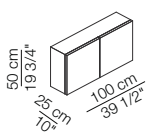

Kategorien

Bücherregale, Behälter.

Struktur

Weiß, schwarz, rubinrot RAL 3003, gelb RAL 1032, Lagune RAL 6034, blau RAL 5010, nachtblau RAL 5011 lackiertes MDF.

HILLSIDE AIR

Mensola 120 cm
Shelf 120 cm

Mensola 160 cm
Shelf 160 cm

Box H.35 cm senza antine
Box H. 35 cm without doors

Box H.35 cm con antine
Box H.35 cm with doors

Box H.50 cm senza antine
Box H.50 cm without doors

Box H.50 cm con antine
Box H.50 cm with doors

Elemento di raccordo 20 cm
Joining element 20 cm

Elemento di raccordo 30 cm
Joining element 30 cm

Elemento di raccordo con anta 40 cm
Joining element with door 40 cm

Elemento di raccordo con anta 60 cm
Joining element with door 60 cm

I colori sono da considerarsi puramente indicativi / Colors are to be considered as purely indicative 2020 - Rev. 0.0 - Seven Salotti S.p.A - All rights reserved