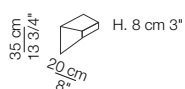

Box H.35 cm senza antine
Box H. 35 cm without doors

Box H.35 cm con antine
Box H.35 cm with doors

Box H.50 cm senza antine
Box H.50 cm without doors

Box H.50 cm con antine
Box H.50 cm with doors

Elemento di raccordo 20 cm
Joining element 20 cm

Elemento di raccordo 30 cm
Joining element 30 cm

Elemento di raccordo con anta 40 cm
Joining element with door 40 cm

Elemento di raccordo con anta 60 cm
Joining element with door 60 cm

I colori sono da considerarsi puramente indicativi / Colors are to be considered as purely indicative 2020 - Rev. 0.0 - Seven Salotti S.p.A - All rights reserved