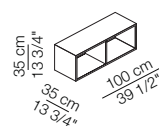

Kategorien

Bücherregale, Behälter.

Struktur

Weiß, schwarz, rubinrot RAL 3003, gelb RAL 1032, Lagune RAL 6034, blau RAL 5010, nachtblau RAL 5011 lackiertes MDF.

HILLSIDE AIR

Mensola 120 cm
Shelf 120 cm

Mensola 160 cm
Shelf 160 cm

Box H.35 cm senza antine
Box H. 35 cm without doors

Box H.35 cm con antine
Box H.35 cm with doors

Box H.50 cm senza antine
Box H.50 cm without doors

Box H.50 cm con antine
Box H.50 cm with doors

Elemento di raccordo 20 cm
Joining element 20 cm