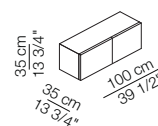

Kategorien

Bücherregale, Behälter.

Struktur

Weiß, schwarz, rubinrot RAL 3003, gelb RAL 1032, Lagune RAL 6034, blau RAL 5010, nachtblau RAL 5011 lackiertes MDF.

HILLSIDE AIR

Mensola 120 cm
Shelf 120 cm

Mensola 160 cm
Shelf 160 cm

Box H.35 cm senza antine
Box H. 35 cm without doors

Box H.35 cm con antine
Box H.35 cm with doors

Box H.50 cm senza antine
Box H.50 cm without doors

Box H.50 cm con antine
Box H.50 cm with doors

Elemento di raccordo 20 cm
Joining element 20 cm