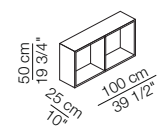

Kategorien

Bücherregale, Behälter.

Struktur

Weiß, schwarz, rubinrot RAL 3003, gelb RAL 1032, Lagune RAL 6034, blau RAL 5010, nachtblau RAL 5011 lackiertes MDF.

HILLSIDE AIR

Mensola 120 cm
Shelf 120 cm

Mensola 160 cm
Shelf 160 cm

Box H.35 cm senza antine
Box H. 35 cm without doors

Box H.35 cm con antine
Box H.35 cm with doors

Box H.50 cm senza antine
Box H.50 cm without doors

Box H.50 cm con antine
Box H.50 cm with doors

Elemento di raccordo 20 cm
Joining element 20 cm