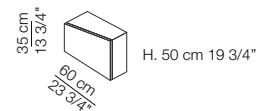

Kategorien

Bücherregale, Behälter.

Struktur

Weiß, schwarz, rubinrot RAL 3003, gelb RAL 1032, Lagune RAL 6034, blau RAL 5010, nachtblau RAL 5011 lackiertes MDF.

HILLSIDE AIR

Mensola 120 cm
Shelf 120 cm

Mensola 160 cm
Shelf 160 cm

Box H.35 cm senza antine
Box H. 35 cm without doors

Box H.35 cm con antine
Box H.35 cm with doors

Box H.50 cm senza antine
Box H.50 cm without doors

Box H.50 cm con antine
Box H.50 cm with doors

Elemento di raccordo 20 cm
Joining element 20 cm

Elemento di raccordo 30 cm
Joining element 30 cm

Elemento di raccordo con anta 40 cm
Joining element with door 40 cm

Elemento di raccordo con anta 60 cm
Joining element with door 60 cm

I colori sono da considerarsi puramente indicativi / Colors are to be considered as purely indicative 2020 - Rev. 0.0 - Seven Salotti S.p.A - All rights reserved