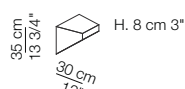

Box H.35 cm senza antine
Box H. 35 cm without doors

Box H.35 cm con antine
Box H.35 cm with doors

Box H.50 cm senza antine
Box H.50 cm without doors

Box H.50 cm con antine
Box H.50 cm with doors

Elemento di raccordo 20 cm
Joining element 20 cm

Elemento di raccordo 30 cm
Joining element 30 cm

Elemento di raccordo con anta 40 cm
Joining element with door 40 cm

Elemento di raccordo con anta 60 cm
Joining element with door 60 cm

I colori sono da considerarsi puramente indicativi / Colors are to be considered as purely indicative 2020 - Rev. 0.0 - Seven Salotti S.p.A - All rights reserved