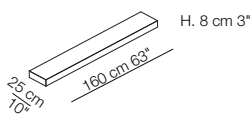

Kategorien

Bücherregale, Behälter.

Struktur

Weiß, schwarz, rubinrot RAL 3003, gelb RAL 1032, Lagune RAL 6034, blau RAL 5010, nachtblau RAL 5011 lackiertes MDF.

HILLSIDE AIR

Mensola 120 cm
Shelf 120 cm

Mensola 160 cm
Shelf 160 cm

Box H.35 cm senza antine
Box H. 35 cm without doors

Box H.35 cm con antine
Box H.35 cm with doors

Box H.50 cm senza antine
Box H.50 cm without doors

Box H.50 cm con antine
Box H.50 cm with doors

Elemento di raccordo 20 cm
Joining element 20 cm