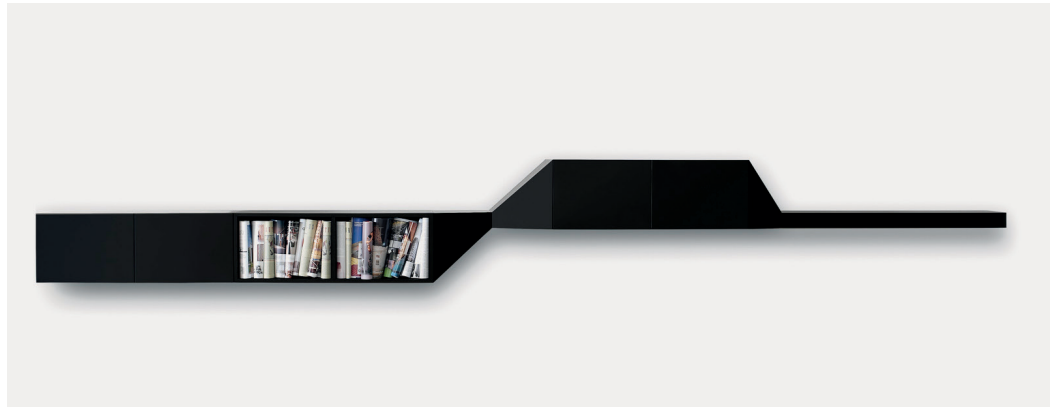

Bookcases, sideboards.

Structure

White, black, ruby red RAL 3003, yellow RAL 1032, lagoon RAL 6034, blue RAL 5010, night blue RAL 5011 lacquered MDF.

Catégories

Bibliothèques, meubles.

Structure

MDF laqué blanc, noir, rouge rubis RAL 3003, jaune RAL 1032, lagon RAL 6034, bleu RAL 5010, bleu nuit RAL 5011.

Kategorien

Bücherregale, Behälter.

Struktur

Weiß, schwarz, rubinrot RAL 3003, gelb RAL 1032, Lagune RAL 6034, blau RAL 5010, nachtblau RAL 5011 lackiertes MDF.

HILLSIDE AIR

Mensola 120 cm
Shelf 120 cm

Mensola 160 cm
Shelf 160 cm