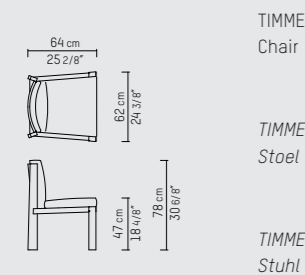

PIETBOON

TIMME DINING SERIES

ENGLISH

The TIMME makes a straight forward addition to the Piet Boon outdoor collection. Inspired by elegant simplicity, the studio deliberately chose to expose all elements and refined joints. This series uses a less bulky design for greater convenience and flexibility, and consists of a teak dining table in various sizes, a dining chair and a dining bench for a more playful dining setting. Due to its light and refined appearance, the collection fits well in smaller outdoor spaces like terraces and patios.

TIMME
Chair

TIMME
Stoel

TIMME
Stuhl