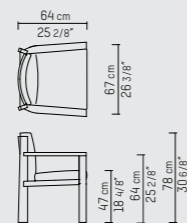

TIMME
Arm chair

TIMME
Stoel met arm

TIMME
Stuhl mit arm