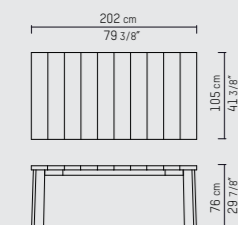

TIMME
2 Sitzer
Bank

TIMME
3 Seater
Bench

TIMME
3 Zitter
Bank

TIMME
3 Sitzer
Bank

TIMME
2 Seater
Dining sofa

TIMME
2 Zitter
Eetbank

TIMME
2 Sitzer
Essbank

Seat depth / zitdiepte / Sitztiefe: 46 cm / 18 1/8" inch

TIMME
Dining table
202 cm

TIMME
Eettafel
202 cm

TIMME
Esstisch
202 cm

TIMME
Dining table
269 cm

TIMME
Eettafel
269 cm

TIMME
Esstisch
269 cm

TIMME
Dining table
336 cm

TIMME
Eettafel
336 cm