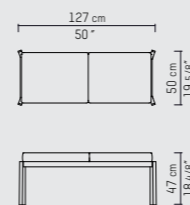

TIMME
2 Seater
Bench

TIMME
2 Zitter
Bank

TIMME
2 Sitzer
Bank