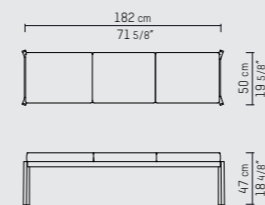

TIMME
2 Sitzer
Bank

TIMME
3 Seater
Bench

TIMME
3 Zitter
Bank

TIMME
3 Sitzer
Bank

TIMME
2 Seater
Dining sofa

TIMME
2 Zitter
Eetbank

TIMME
2 Sitzer
Essbank

Seat depth / zitdiepte / Sitztiefe: 46 cm / 18 1/8" inch

TIMME
Dining table
202 cm

TIMME
Eettafel
202 cm

TIMME
Esstisch
202 cm

TIMME
Dining table
269 cm

TIMME
Eettafel
269 cm

TIMME
Esstisch
269 cm

TIMME
Dining table
336 cm

TIMME
Eettafel
336 cm