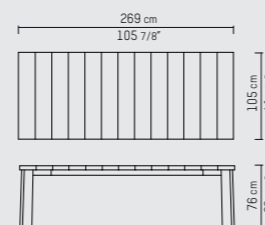

TIMME
2 Sitzer
Bank

TIMME
3 Seater
Bench

TIMME
3 Zitter
Bank

TIMME
3 Sitzer
Bank

TIMME
2 Seater
Dining sofa

TIMME
2 Zitter
Eetbank

TIMME
2 Sitzer
Essbank

Seat depth / zitdiepte / Sitztiefe: 46 cm / 18 1/8" inch

TIMME
Dining table
202 cm

TIMME
Eettafel
202 cm

TIMME
Esstisch
202 cm

TIMME
Dining table
269 cm

TIMME
Eettafel
269 cm

TIMME
Esstisch
269 cm

TIMME
Dining table
336 cm

TIMME
Eettafel
336 cm