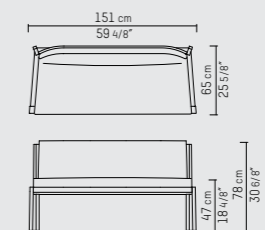

TIMME
2 Sitzer
Bank

TIMME
3 Seater
Bench

TIMME
3 Zitter
Bank

TIMME
3 Sitzer
Bank

TIMME
2 Seater
Dining sofa

TIMME
2 Zitter
Eetbank

TIMME
2 Sitzer
Essbank

Seat depth / zitdiepte / Sitztiefe: 46 cm / 18 1/8" inch

TIMME
Dining table
202 cm

TIMME
Eettafel
202 cm

TIMME
Esstisch
202 cm

TIMME
Dining table
269 cm

TIMME
Eettafel
269 cm

TIMME
Esstisch
269 cm

TIMME
Dining table
336 cm

TIMME
Eettafel
336 cm