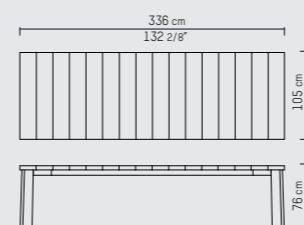

TIMME
Dining table
202 cm

TIMME
Eettafel
202 cm

TIMME
Esstisch
202 cm

TIMME
Dining table
269 cm

TIMME
Eettafel
269 cm

TIMME
Esstisch
269 cm

TIMME
Dining table
336 cm

TIMME
Eettafel
336 cm