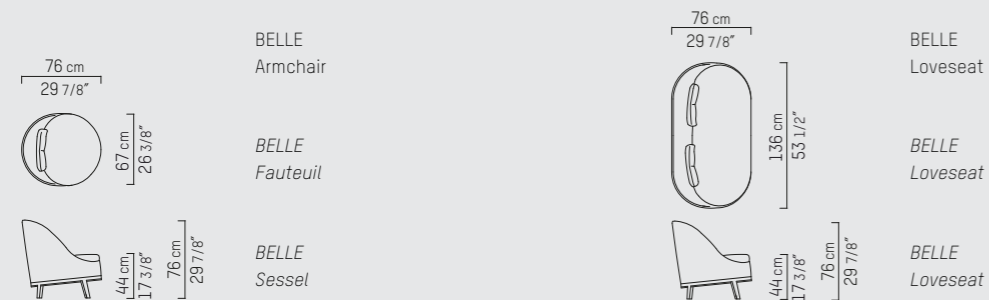

BELLE ARMCHAIR & LOVESEAT

ENGLISH

The BELLE armchair. This lush low seater is modest in size and unstinting in proportion, making it the perfect addition to any interior. Its rounded shape, smooth lining and layered elements gives the BELLE it's friendly and flexible character, ready to socialize whatever the setting may be.

Seat depth / zitdiepte / Sitztiefe: 51 cm / 20 1/8" inch

NEDERLANDS

Met haar ronde eigentijdse vorm en bescheiden formaat voegt de BELLE fauteuil zich moeiteloos naar iedere ruimte, wat haar een perfecte toevoeging maakt voor elk interieur. De glooiende contouren en de gelaagdheid van de verschillende elementen geven de BELLE haar vriendelijke en flexibele karakter.

DEUTSCH

Mit seiner runden zeitgenössischen Form und seinem bescheidenen Format fügt sich der BELLE-Sessel mühelos in jedem Raum ein, wodurch er eine ideale Ergänzung für jede Inneneinrichtung bildet. Die welligen Konturen und die verschiedenen mehrschichtigen Elemente verleihen dem BELLE seinen freundlichen und flexiblen Charakter.

DEUTSCH

Polster	Piet Boon Stoffe Kat.P und High Performance. Piet Boon Leder Kat.D, S und R.	
Farbe	Schwarze Eiche (BL), Eiche taupe (TP), Grau Eiche (GR), Staubgrau Eiche (DG).	
Material	Untergestell: Massive lackierter Eiche. Sitzkissen: Kaltschaum und einer oberen Schicht aus Gänsedaunen. Sitzkörper: Holzgestell mit Kaltschaum und Polyester Fasern gepolstert. Rückenkissen: Gefüllt mit Gänsedaunen.	
Gewicht / CBM	Sessel	23,0 kg / 0,47 m ³
	Loveseat	42,7 kg / 0,93 m ³