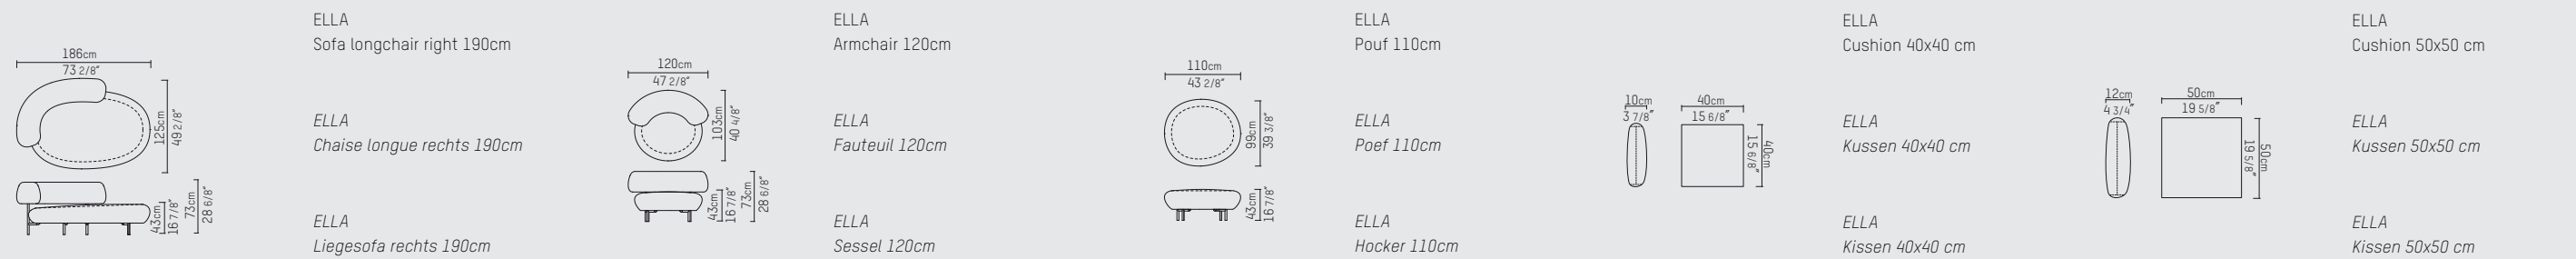

Seat depth / zitdiepte / Sitztiefe: 64 cm / 25 2/8" inch

PIETBOON

ELLA  
SOFA & ARMCHAIR

SPECIFICATION

SPECIFICATIE

SPEZIFIKATION

ENGLISH

Upholstery Piet Boon fabrics cat.P and High Performance.  
Piet Boon leathers cat.D, S and R.

|               |                |                             |
|---------------|----------------|-----------------------------|
| Gewicht / CBM | Sofa groß l/r  | 88 kg / 4,82 m <sup>3</sup> |
|               | Sofa klein l/r | 65 kg / 3,69 m <sup>3</sup> |
|               | Liegesofa l/r  | 48 kg / 2,16 m <sup>3</sup> |
|               | Sessel         | 32 kg / 1,18 m <sup>3</sup> |
|               | Hocker         | 24 kg / 0,76 m <sup>3</sup> |