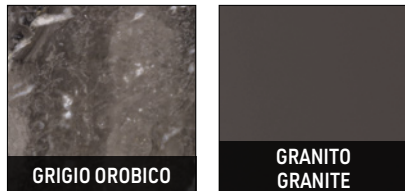

Sous-plateau en MDF allégé, 80 mm d'épaisseur, laqué de la même couleur que le piètement ; le plateau en marbre Nero Marquina a un sous-plateau laqué mat couleur Moka anti-rayures.

Base : contreplaqué cintré laqué mat anti-rayures dans les couleurs Saugé, Bordeaux ou Granit, ou laqué brillant couleur Moka.

Patins glisseurs en feutre noir et embouts de pieds réglables en ABS.

PIANO TOP

QUARZITE QUARTZITE

BASE E SOTTOPIANO BASE AND UNDERPANEL

LACCATO OPACO ANTIGRAFFIO MATT SCRATCH-PROOF LACQUERED

PIANO TOP

MARMO MARBLE

BASE E SOTTOPIANO BASE AND UNDERPANEL

LACCATO OPACO ANTIGRAFFIO MATT SCRATCH-PROOF LACQUERED

PIANO TOP

MARMO MARBLE

BASE E SOTTOPIANO BASE AND UNDERPANEL

LACCATO OPACO ANTIGRAFFIO MATT SCRATCH-PROOF LACQ.

PIANO TOP

MARMO MARBLE

BASE BASE

LACCATO LUCIDO GLOSSY LACQUERED

SOTTOPIANO UNDERPANEL

LACCATO OPACO ANTIGRAFFIO MATT SCRATCH-PROOF LACQ.

QUARZITE AVOCADUS | QUARTZITE AVOCADUS

MARMO GRIGIO OROBICO | GRIGIO OROBICO MARBLE