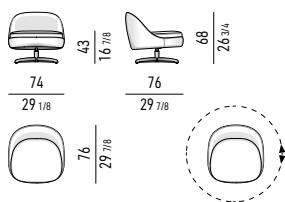

GIREVOLE | SWIVEL

MOVIMENTO GIREVOLE 360° CON RITORNO
360° SWIVEL MOVEMENT WITH RETURN

POGGIAPIEDI | FOOTSTOOL

FISSO | FIXED

POLTRONA | ARMCHAIR

FISSA | FIXED

GIREVOLE | SWIVEL

MOVIMENTO GIREVOLE 360° CON RITORNO
360° SWIVEL MOVEMENT WITH RETURN

POLTRONA LOUNGE | LOUNGE ARMCHAIR

FISSA | FIXED

GIREVOLE | SWIVEL

MOVIMENTO GIREVOLE 360° CON RITORNO
360° SWIVEL MOVEMENT WITH RETURN

POLTRONCINA LOUNGE | LOUNGE LITTLE ARMCHAIR

FISSA | FIXED

POLTRONCINA DINING | DINING LITTLE ARMCHAIR