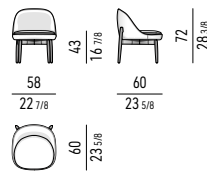

POLTRONA LOUNGE | LOUNGE ARMCHAIR

FISSA | FIXED

GIREVOLE | SWIVEL

MOVIMENTO GIREVOLE 360° CON RITORNO
360° SWIVEL MOVEMENT WITH RETURN

POLTRONCINA LOUNGE | LOUNGE LITTLE ARMCHAIR

FISSA | FIXED

POLTRONCINA DINING | DINING LITTLE ARMCHAIR