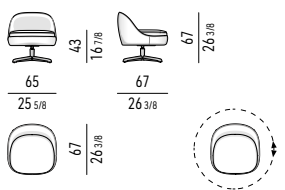

GIREVOLE | SWIVEL

MOVIMENTO GIREVOLE 360° CON RITORNO
360° SWIVEL MOVEMENT WITH RETURN

POGGIAPIEDI | FOOTSTOOL

FISSO | FIXED

POLTRONA | ARMCHAIR

FISSA | FIXED

GIREVOLE | SWIVEL

MOVIMENTO GIREVOLE 360° CON RITORNO
360° SWIVEL MOVEMENT WITH RETURN

POLTRONA LOUNGE | LOUNGE ARMCHAIR

FISSA | FIXED

GIREVOLE | SWIVEL

MOVIMENTO GIREVOLE 360° CON RITORNO
360° SWIVEL MOVEMENT WITH RETURN

POLTRONCINA LOUNGE | LOUNGE LITTLE ARMCHAIR

FISSA | FIXED

POLTRONCINA DINING | DINING LITTLE ARMCHAIR