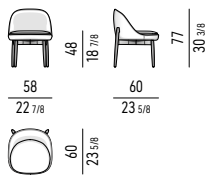

POLTRONCINA DINING | DINING LITTLE ARMCHAIR

FISSA | FIXED