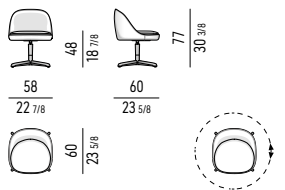

GIREVOLE | SWIVEL