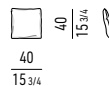

CUSCINO OPTIONAL | OPTIONAL CUSHION