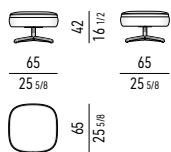

GIREVOLE | SWIVEL

MOVIMENTO GIREVOLE 360° CON RITORNO
360° SWIVEL MOVEMENT WITH RETURN

POGGIAPIEDI | FOOTSTOOL

FISSO | FIXED

POLTRONA | ARMCHAIR

FISSA | FIXED

GIREVOLE | SWIVEL

MOVIMENTO GIREVOLE 360° CON RITORNO
360° SWIVEL MOVEMENT WITH RETURN