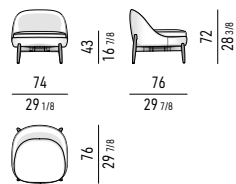

GIREVOLE | SWIVEL

MOVIMENTO GIREVOLE 360° CON RITORNO
360° SWIVEL MOVEMENT WITH RETURN

POGGIAPIEDI | FOOTSTOOL

FISSO | FIXED

POLTRONA | ARMCHAIR

FISSA | FIXED

GIREVOLE | SWIVEL

MOVIMENTO GIREVOLE 360° CON RITORNO
360° SWIVEL MOVEMENT WITH RETURN

POLTRONA LOUNGE | LOUNGE ARMCHAIR

FISSA | FIXED

GIREVOLE | SWIVEL

MOVIMENTO GIREVOLE 360° CON RITORNO
360° SWIVEL MOVEMENT WITH RETURN

POLTRONCINA LOUNGE | LOUNGE LITTLE ARMCHAIR

FISSA | FIXED

POLTRONCINA DINING | DINING LITTLE ARMCHAIR