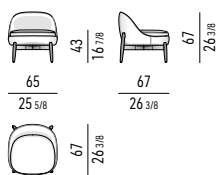

GIREVOLE | SWIVEL

MOVIMENTO GIREVOLE 360° CON RITORNO
360° SWIVEL MOVEMENT WITH RETURN

POGGIAPIEDI | FOOTSTOOL

FISSO | FIXED

POLTRONA | ARMCHAIR

FISSA | FIXED

GIREVOLE | SWIVEL

MOVIMENTO GIREVOLE 360° CON RITORNO
360° SWIVEL MOVEMENT WITH RETURN

POLTRONA LOUNGE | LOUNGE ARMCHAIR

FISSA | FIXED

GIREVOLE | SWIVEL

MOVIMENTO GIREVOLE 360° CON RITORNO
360° SWIVEL MOVEMENT WITH RETURN

POLTRONCINA LOUNGE | LOUNGE LITTLE ARMCHAIR

FISSA | FIXED

POLTRONCINA DINING | DINING LITTLE ARMCHAIR