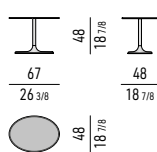

Piano: in alluminio, spessore mm 12, verniciato lucido color Bronzo.

Base: in fusione di alluminio verniciato lucido color Bronzo, con montante tubolare in acciaio, Ø mm 35 - per il tavolino H55 - e Ø mm 40 - per il tavolino H48 -.

Scivolate protettivo in feltro. In dotazione piedini sostitutivi DELRIN®, H 15 mm, suggeriti per appoggio su tappeto.

Top: in aluminium, 12 mm thick, varnished polished Bronze colour finish.

Base: in cast aluminium, varnished polished Bronze colour finish, with tubular steel upright, 35 mm Ø - for the H55 coffee table - and 40 mm Ø - for the H48 coffee table.

Protective felt glides. Also included are DELRIN® 15 mm H replacement foot pads, recommended for use on rugs.

Tischplatte: aus Aluminium, Stärke 12 mm, mit glänzender Lackierung in der Farbe Bronze.

Basis: aus Aluminiumguss mit glänzender Lackierung in der Farbe Bronze, mit Stahlsäule Ø 35 mm beim Beistelltische H55 und Ø 40 mm beim Beistelltische H48.

Schutzgleiter aus Filz. Mitgeliefert werden Ersatzfüße aus DELRIN® H 15 mm für die Auflage auf dem Teppich.

Plateau : en aluminium, épaisseur 12 mm, peint couleur Bronze brillant.

Piètement : en fonte d'aluminium montant tubulaire en acier, Ø 35 mm - pour la table basse H55 - et Ø 40 mm - pour la table basse H48 -.

Patins glisseurs en feutre. Livré avec des embouts de pieds de rechange DELRIN® H 15 mm, conseillés pour les tapis.