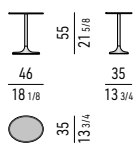

Piano: in alluminio, spessore mm 12, verniciato lucido color Bronzo.

Base: in fusione di alluminio verniciato lucido color Bronzo, con montante tubolare in acciaio, Ø mm 35 - per il tavolino H55 - e Ø mm 40 - per il tavolino H48 -.

Scivolate protettivo in feltro. In dotazione piedini sostitutivi DELRIN®, H 15 mm, suggeriti per appoggio su tappeto.

Top: in aluminium, 12 mm thick, varnished polished Bronze colour finish.

Base: in cast aluminium, varnished polished Bronze colour finish, with tubular steel upright, 35 mm Ø - for the H55 coffee table - and 40 mm Ø - for the H48 coffee table.

Protective felt glides. Also included are DELRIN® 15 mm H replacement foot pads, recommended for use on rugs.

Tischplatte: aus Aluminium, Stärke 12 mm, mit glänzender Lackierung in der Farbe Bronze.

Basis: aus Aluminiumguss mit glänzender Lackierung in der Farbe Bronze, mit Stahlsäule Ø 35 mm beim Beistelltische H55 und Ø 40 mm beim Beistelltische H48.

Schutzgleiter aus Filz. Mitgeliefert werden Ersatzfüße aus DELRIN® H 15 mm für die Auflage auf dem Teppich.

Plateau : en aluminium, épaisseur 12 mm, peint couleur Bronze brillant.

Piètement : en fonte d'aluminium montant tubulaire en acier, Ø 35 mm - pour la table basse H55 - et Ø 40 mm - pour la table basse H48 -.

Patins glisseurs en feutre. Livré avec des embouts de pieds de rechange DELRIN® H 15 mm, conseillés pour les tapis.