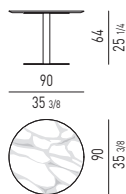

Top finishes:

- in MDF, 30 mm thick, beveled, Sand and Mud glossy lacquer finish;
- in MDF, 30 mm thick, beveled, composite ebony veneer with glossy transparent polyester finish;
- in Calacatta marble, 20 mm thick, beveled.

Gestell: Aus glänzend zinnfarbig lackiertem Metallrohr, Ø 80 mm, (Variante Ø 120 cm ausgenommen, wo das Metallrohr Ø 100 mm ist), mit hochglänzendem Anti-Touch-Finish. Gleitschutz aus Filz.

Ausführung der Platte:

- MDF-Platte, Stärke 30 mm, abgerundete Kante, glänzend in den Farben Sand und Schlamm erhältlich;
- MDF-Platte, Stärke 30 mm, abgerundete Kante, mit Ebenholzkomposit furniert und mit glänzend transparentem Polyesterlack überzogen;
- aus Calacatta Marmor, Stärke 20 mm, abgerundete Kante.

Structure : en tube de métal, Ø 80 mm, (exclusion faite pour la version Ø 120 cm avec plateau en marbre, où le tube en métal a Ø 100 mm), peint couleur Étain finition extra brillante anti-trace. Patins de protection en feutre.

Finitions du plateau :

- en MDF, épaisseur 30 mm, arrondi, laqué brillant couleurs Sable et Boue ;
- en MDF, épaisseur 30 mm, arrondi, plaqué bois composite ébène verni au polyester transparent brillant ;
- en marbre Calacatta, épaisseur 20 mm, arrondi.

BELLAGIO "LOUNGE" Ø 90 CM

**PIANO MARMO
MARBLE TOP**