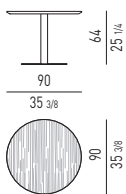

**Finitions du plateau :**

- en MDF, épaisseur 30 mm, arrondi, laqué brillant couleurs Sable et Boue ;
- en MDF, épaisseur 30 mm, arrondi, plaqué bois composite ébène verni au polyester transparent brillant ;
- en marbre Calacatta, épaisseur 20 mm, arrondi.

### BELLAGIO "LOUNGE" Ø 90 CM

**PIANO MARMO  
MARBLE TOP**

**PIANO EBANO  
EBONY TOP**

**PIANO LACCATO LUCIDO  
GLOSSY LACQUERED TOP**