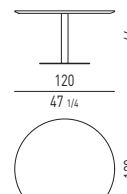

### BELLAGIO "LOUNGE" Ø 90 CM

**PIANO MARMO  
MARBLE TOP**

**PIANO EBANO  
EBONY TOP**

**PIANO LACCATO LUCIDO  
GLOSSY LACQUERED TOP**

### BELLAGIO "LOUNGE" Ø 120 CM

**PIANO MARMO  
MARBLE TOP**

**PIANO EBANO  
EBONY TOP**

**PIANO LACCATO LUCIDO  
GLOSSY LACQUERED TOP**

**FINITURA STRUTTURA  
STRUCTURE FINISH**

**METALLO | METAL**

PELTRO | PEWTER