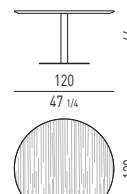

### BELLAGIO "LOUNGE" Ø 90 CM

**PIANO MARMO  
MARBLE TOP**

**PIANO EBANO  
EBONY TOP**

**PIANO LACCATO LUCIDO  
GLOSSY LACQUERED TOP**

### BELLAGIO "LOUNGE" Ø 120 CM

**PIANO MARMO  
MARBLE TOP**

**PIANO EBANO  
EBONY TOP**

**PIANO LACCATO LUCIDO  
GLOSSY LACQUERED TOP**

**FINITURA STRUTTURA  
STRUCTURE FINISH**

**METALLO | METAL**

PELTRO | PEWTER