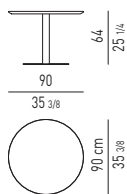

### BELLAGIO "LOUNGE" Ø 90 CM

**PIANO MARMO  
MARBLE TOP**

**PIANO EBANO  
EBONY TOP**

**PIANO LACCATO LUCIDO  
GLOSSY LACQUERED TOP**

### BELLAGIO "LOUNGE" Ø 120 CM

**PIANO MARMO  
MARBLE TOP**

**PIANO EBANO  
EBONY TOP**

**PIANO LACCATO LUCIDO  
GLOSSY LACQUERED TOP**

**FINITURA STRUTTURA  
STRUCTURE FINISH**

**METALLO | METAL**

PELTRO | PEWTER