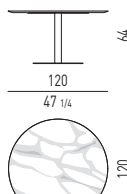

### BELLAGIO "LOUNGE" Ø 90 CM

**PIANO MARMO  
MARBLE TOP**

**PIANO EBANO  
EBONY TOP**

**PIANO LACCATO LUCIDO  
GLOSSY LACQUERED TOP**

### BELLAGIO "LOUNGE" Ø 120 CM

**PIANO MARMO  
MARBLE TOP**

**PIANO EBANO  
EBONY TOP**

**PIANO LACCATO LUCIDO  
GLOSSY LACQUERED TOP**

**FINITURA STRUTTURA  
STRUCTURE FINISH**

**METALLO | METAL**

PELTRO | PEWTER