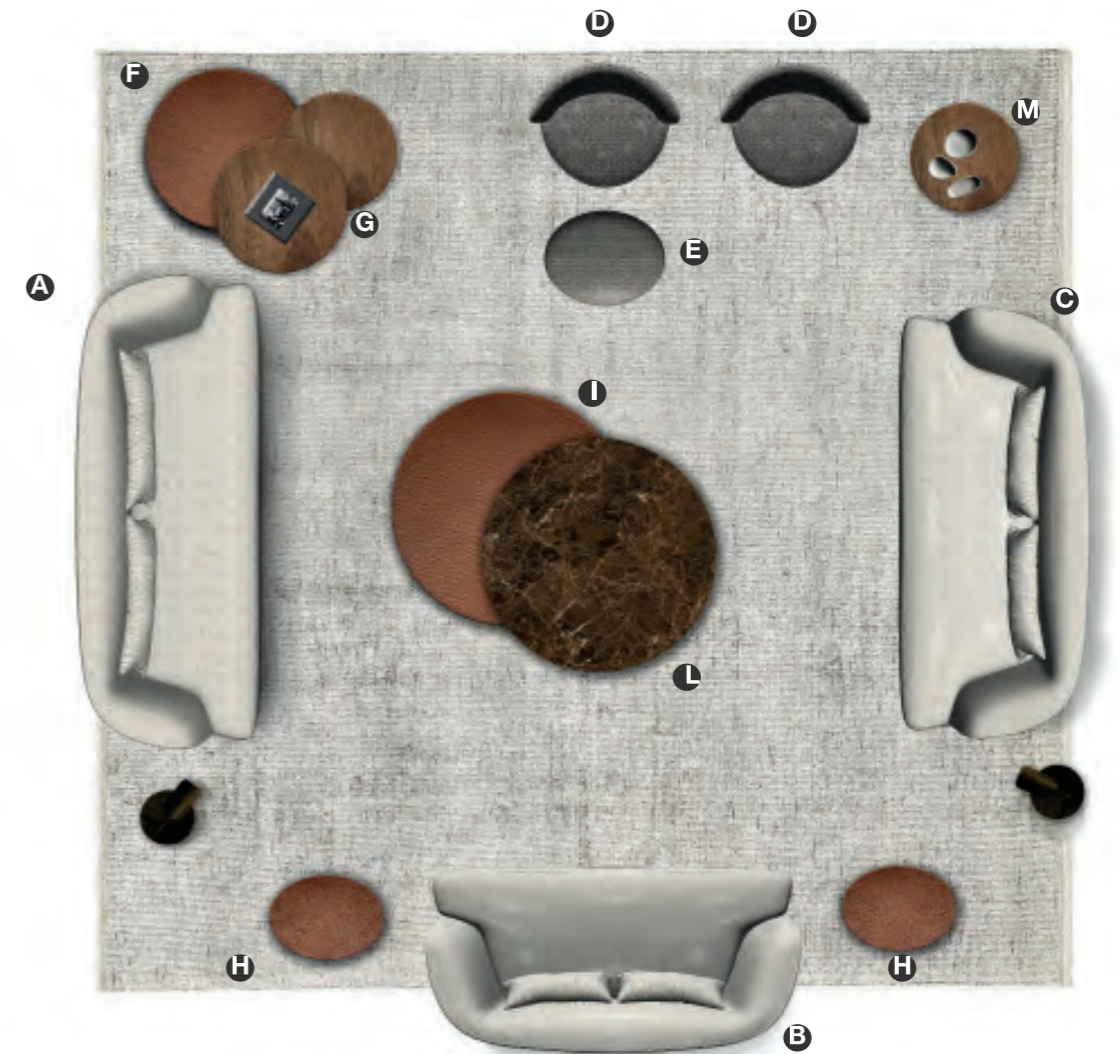

Club Coffee Table 45 marmo Emperador, Coffee Table 69 marble Emperador
Club Coffee Table 45 marble Emperador, Coffee Table 69 marble Emperador

Davos Divano 175 (2 cuscini schienale 40x25)
 Davos Sofa 175 (2 lumbar cushion 40x25)

Davos Divano 205 (2 cuscini schienale 56x25)
 Davos Sofa 205 (2 lumbar cushion 56x25)

Davos Divano 235 (2 cuscini schienale 72x25)
 Davos Sofa 235 (2 lumbar cushion 72x25)

Davos Divano 270 (2 cuscini schienale 86x25)
 Davos Sofa 270 (2 lumbar cushion 86x25)

INSPIRING BOARD

A Davos Divano 270 (2 cuscini schienale 86x25) Fuji 19028 cat. Top
 A Davos Sofa 270 (2 lumbar cushion 86x25) Fuji 19028 cat. Top

B Davos Divano 205 (2 cuscini schienale 56x25) Fuji 19028 cat. Top
 B Davos Sofa 205 (2 lumbar cushion 56x25) Fuji 19028 cat. Top