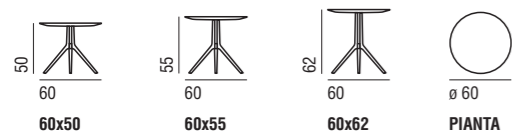

ROBIN TAVOLINO Ø 60