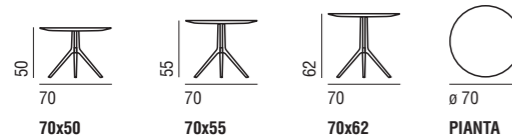

ROBIN TAVOLINO Ø 70

made in italy

Verzelloni S.r.l.
Strada Langhirano, 215
43124 Parma Italy
ph. +39 0521 648111
www.verzelloni.it
verzelloni@verzelloni.it