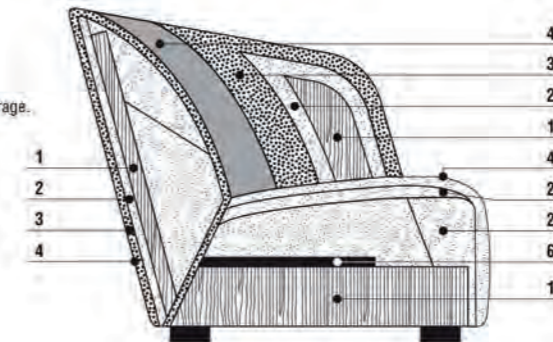

Eigenschaften: Davos ist eine Kollektion mit Rundungen und einem eleganten und strengen Design, das sich, dank der Höhe der Rückenlehne, durch hohen Komfort auszeichnet. Davos ist in 4 Sofa- und zwei Hockergößen erhältlich. Die Sofas beinhalten zwei dekorative und ergonomische Lendenkissen, die, wenn sie mit demselben Stoff und derselben Farbe wie das Sofa konfektioniert werden, im Preis inbegriffen sind. Werden die beiden Lendenkissen in einem anderen Bezug oder einer anderen Farbe als das Sofa gewünscht, ist ein Aufpreis (siehe Preisliste) zu berücksichtigen. Davos kann auch mit 100% Federkissen unterschiedlicher Größe ausgestattet werden. Der Bezug ist, mit Ausnahme der Lederversion, komplett abnehmbar. **Struktur - Polsterung:** Korpus aus Sperrholz, gepolstert mit formstabilem Polyurethan unterschiedlicher Dichte, Federung mit geflochtenen elastischen Gurten. Schonbezug mit Velfodera gekoppelt mit Polyesterfaser. Die Standardfüße sind zylindrisch, aus bronzefarben lackiertem Aluminium, 4 cm hoch oder, auf Anfrage, schwarz lackiert. Ebenfalls auf Anfrage und ohne Aufpreis sind diese Fußvarianten auch in einer Höhe von 6 cm erhältlich.

PIEDE FOOT FUSS

Cilindrico alluminio verniciato color bronzo o nero su richiesta.
Cylindrical bronzed or upon request black painted aluminium cast.
Aluminiumguss zylinderförmig, lackiert in Bronze oder Schwarz auf Anfrage.

SEZIONE SECTION SEKTION

- 1: Fusto in legno massello e multistrato.
  Frame in solid wood and plywood.
  Korpus aus Massivholz, und schichtverleimt.
- 2: Poliuretano a densità differenziata.
  Differentiated density polyurethane.
  Polyurethan unterschiedlicher Dichte.
- 3: Fibra poliestere. Polyester Fibre.
  Polyesterfaser.
- 4: Velfodera. Velfodera. Velfodera.
- 5: Poliuretano. Polyurethane. Polyurethan.
- 6: Nastri elastici. Elastic belts. Elastische Gurte.

Disegni Tecnici
Technical drawing