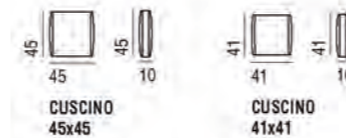

Caratteristiche: Davos è una collezione dalla linea arrotondata e dal design elegante e rigoroso, caratterizzata da un'elevata comodità grazie all'altezza dello schienale. Davos è disponibile in 4 misure di divani e due pouf. I divani comprendono due poggiatesta decorativi ed ergonomici che, se confezionati nello stesso rivestimento e colore del divano, sono inclusi nel prezzo. Se si desiderano i due poggiatesta in un rivestimento o colore differente dal divano occorre considerare un supplemento come indicato nel listino. Davos può essere corredato anche da cuscinetti in piuma 100% di diverse misure. Il rivestimento, ad eccezione della versione in pelle, è completamente sfoderabile. **Struttura-Imbottitura:** Fusto in legno multistrato, imbottito in poliuretano espanso indeformabile a densità differenziata, molleggio con nastri elastici intrecciati. Prerivestimento con velfodera accoppiata con fibra poliestere. Di serie il piede è cilindrico in alluminio alto cm.4 verniciato color bronzo oppure, su richiesta e senza supplemento, verniciato di colore nero. In alternativa, su richiesta e senza supplemento, alto cm. 6 verniciato color bronzo oppure verniciato di colore nero.