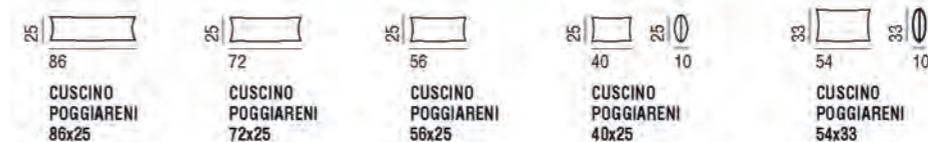

Disegni Tecnici
Technical drawing

CUSCINI 100% PIUMA

CUSCINI POGGIARENI 100% PIUMA

Caratteristiche: Collezione di tavolini disponibili in due misure di diametro e tre altezze accostabili e sovrapponibili. **Struttura e finiture:** Piano noce massello finitura olio naturale spessore 30 mm. Base in pressofusione di alluminio verniciato colore bronzo.