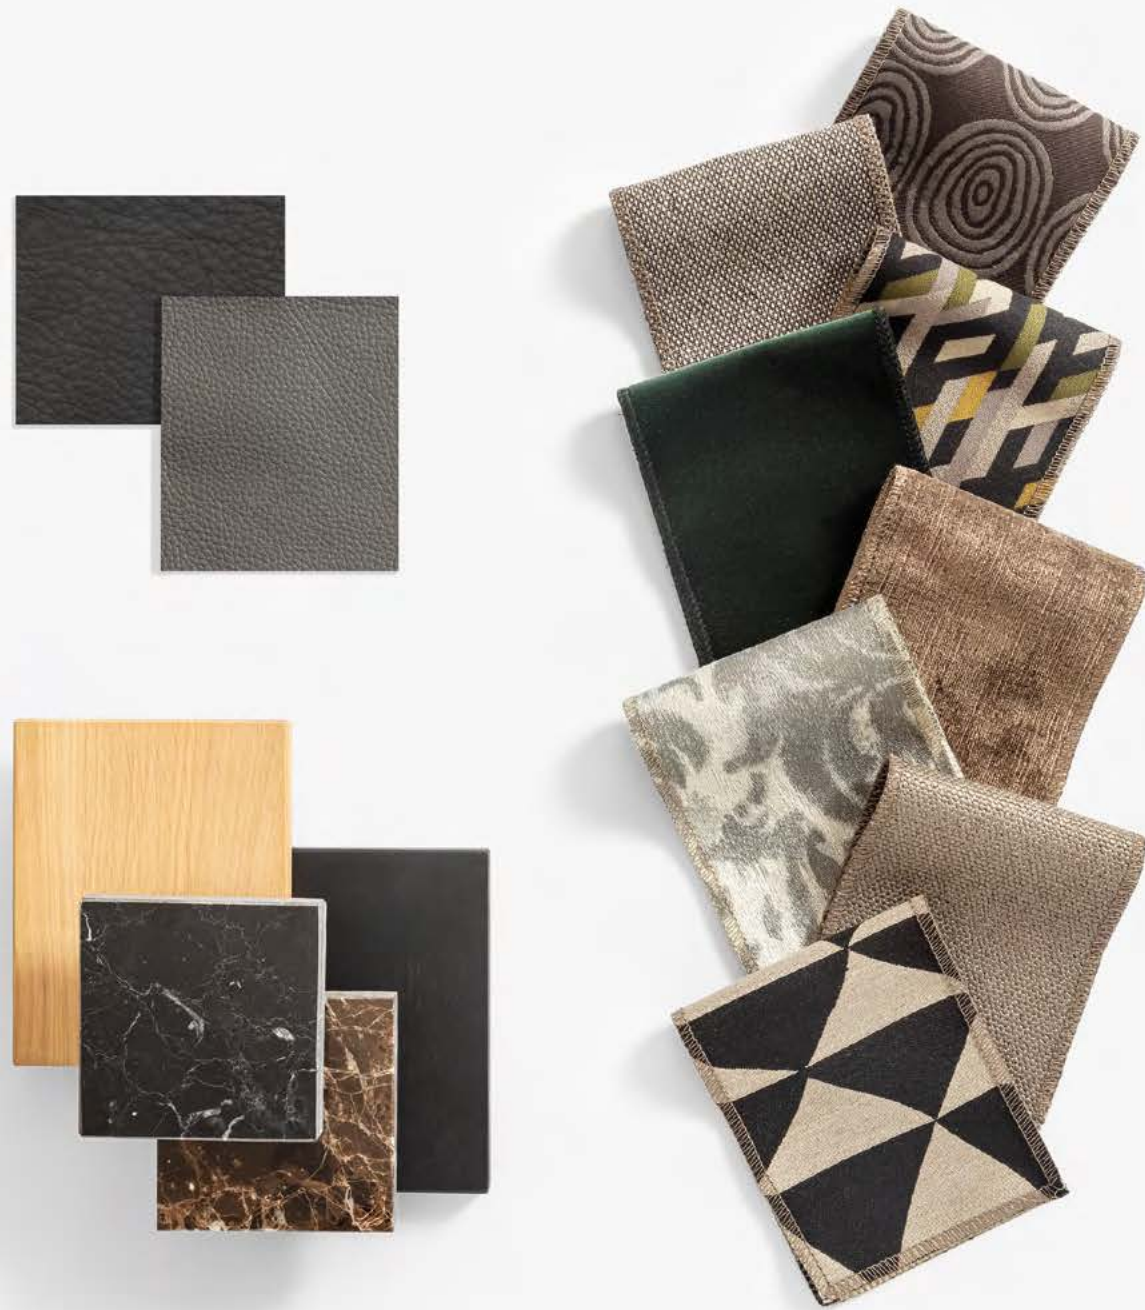

Lyndon design CRD Verzelloni_ Lyndon è un sistema di sedute caratterizzato da un cuscino di seduta dallo spessore elevato in contrapposizione con la base sottile che conferisce leggerezza alla struttura.

Lyndon is a seating system characterized by a thick seat cushion in contrast with the thin base that gives lightness to the structure.

Lyndon ist ein Sitzsystem, das sich durch ein dickes Sitzkissen auszeichnet, im Gegensatz zu der dünnen Basis, die der Struktur Leichtigkeit verleiht.

Rivestimenti. Dal pellame al tessuto si fondono col vivere quotidiano. **Coatings.** From leather to fabric they merge with daily living. **Bezüge.** Vom Leder zum Stoff, sie verschmelzen mit dem täglichen Leben.