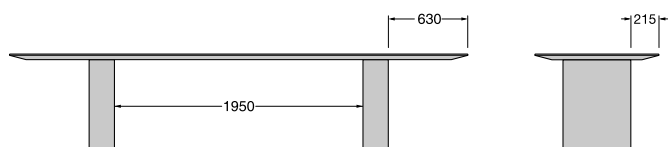

Dettagli
\\ Details

L. 2600

Per questa misura è possibile scegliere in fase di montaggio tra due posizioni per la gamba come da disegno.
For this measure two different leg positions are possible, as per design.

L. 3000

L. 3600

Ø. 1600

Ø. 1800

L. 2000 x P.1200

L. 2450 x P.1350

Materiali
\ Materials

Piano / Top