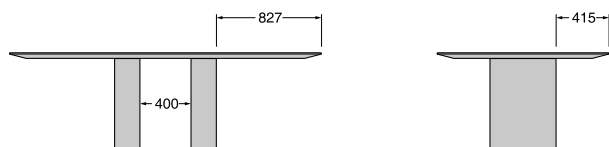

Dettagli
\\ Details

L. 2600

Per questa misura è possibile scegliere in fase di montaggio tra due posizioni per la gamba come da disegno.
For this measure two different leg positions are possible, as per design.

L. 3000

L. 3600

Ø. 1600

Ø. 1800

L. 2000 x P.1200

L. 2450 x P.1350

Materiali
\ Materials

Piano / Top

Gambe / Legs

Stampo in Hyrek

Mold in Hyrek

Pesi e volumi
\ Weights and volumes

	PESO WEIGHT	VOLUME VOLUME
Tavolo in legno / Wooden table L. 2600 x H. 750 x P. 950	127	0,68
Tavolo in massello di castagno / Solid chestnut table L. 2600 x H. 750 x P. 950	127	0,68
Tavolo in legno / Wooden table L. 300 x H. 750 x P. 950	133	0,73
Tavolo in massello di castagno / Solid chestnut table L. 3000 x H. 750 x P. 950	133	0,73
Tavolo in massello di castagno / Solid chestnut table L. 3600 x H. 750 x P. 950	140	0,81
Tavolo in legno / Wooden table Ø 1600 x H. 750	92	0,69
Tavolo in massello di castagno / Solid chestnut table Ø 1600 x H. 750	92	0,69
Tavolo in legno / Wooden table Ø 1800 x H. 750	107	0,77
Tavolo in massello di castagno / Solid chestnut table Ø 1800 x H. 750	107	0,77
Tavolo in legno / Wooden table L. 2000 x H. 750 x P. 1200	82	0,67
Tavolo in massello di castagno / Solid chestnut table L. 2000 x H. 750 x P. 1200	82	0,67
Tavolo in legno / Wooden table L. 2450 x H. 750 x P. 1350	102	0,78
Tavolo in massello di castagno / Solid chestnut table L. 2450 x H. 750 x P. 1350	102	0,78