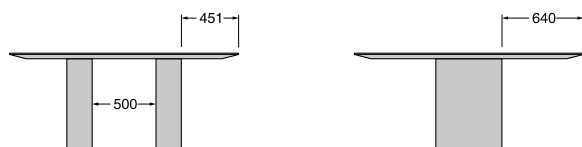

Dettagli
\\ Details

L. 2600

Per questa misura è possibile scegliere in fase di montaggio tra due posizioni per la gamba come da disegno.
For this measure two different leg positions are possible, as per design.

L. 3000

L. 3600

Ø. 1600

Ø. 1800

L. 2000 x P.1200

L. 2450 x P.1350

Materiali
\ Materials

Piano / Top

Gambe / Legs

Stampo in Hyrek

Mold in Hyrek

Pesi e volumi
\ Weights and volumes

	PESO WEIGHT	VOLUME VOLUME
Tavolo in legno / Wooden table L. 2600 x H. 750 x P. 950	127	0,68
Tavolo in massello di castagno / Solid chestnut table L. 2600 x H. 750 x P. 950	127	0,68
Tavolo in legno / Wooden table L. 300 x H. 750 x P. 950	133	0,73
Tavolo in massello di castagno / Solid chestnut table L. 3000 x H. 750 x P. 950	133	0,73
Tavolo in massello di castagno / Solid chestnut table L. 3600 x H. 750 x P. 950	140	0,81
Tavolo in legno / Wooden table Ø 1600 x H. 750	92	0,69
Tavolo in massello di castagno / Solid chestnut table Ø 1600 x H. 750	92	0,69
Tavolo in legno / Wooden table Ø 1800 x H. 750	107	0,77
Tavolo in massello di castagno / Solid chestnut table Ø 1800 x H. 750	107	0,77
Tavolo in legno / Wooden table L. 2000 x H. 750 x P. 1200	82	0,67
Tavolo in massello di castagno / Solid chestnut table L. 2000 x H. 750 x P. 1200	82	0,67
Tavolo in legno / Wooden table L. 2450 x H. 750 x P. 1350	102	0,78
Tavolo in massello di castagno / Solid chestnut table L. 2450 x H. 750 x P. 1350	102	0,78