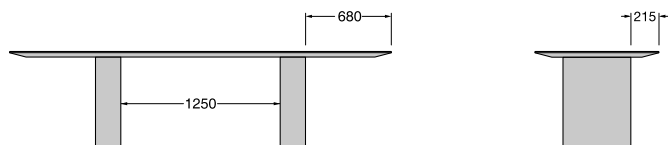

Dettagli
\\ Details

L. 2600

Per questa misura è possibile scegliere in fase di montaggio tra due posizioni per la gamba come da disegno.
For this measure two different leg positions are possible, as per design.

L. 3000

L. 3600

Ø. 1600

Ø. 1800

L. 2000 x P.1200

L. 2450 x P.1350

Materiali
\ Materials

Piano / Top