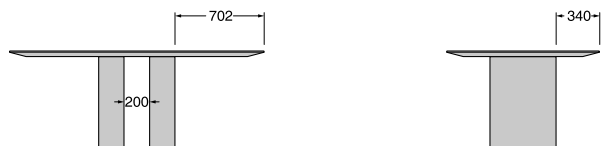

Dettagli
\\ Details

L. 2600

Per questa misura è possibile scegliere in fase di montaggio tra due posizioni per la gamba come da disegno.
For this measure two different leg positions are possible, as per design.

L. 3000

L. 3600

Ø. 1600

Ø. 1800

L. 2000 x P.1200

L. 2450 x P.1350

Materiali
\ Materials

Piano / Top

Gambe / Legs

Stampo in Hyrek

Mold in Hyrek

Pesi e volumi
\ Weights and volumes

	PESO WEIGHT	VOLUME VOLUME
Tavolo in legno / Wooden table L. 2600 x H. 750 x P. 950	127	0,68
Tavolo in massello di castagno / Solid chestnut table L. 2600 x H. 750 x P. 950	127	0,68
Tavolo in legno / Wooden table L. 300 x H. 750 x P. 950	133	0,73
Tavolo in massello di castagno / Solid chestnut table L. 3000 x H. 750 x P. 950	133	0,73
Tavolo in massello di castagno / Solid chestnut table L. 3600 x H. 750 x P. 950	140	0,81
Tavolo in legno / Wooden table Ø 1600 x H. 750	92	0,69
Tavolo in massello di castagno / Solid chestnut table Ø 1600 x H. 750	92	0,69
Tavolo in legno / Wooden table Ø 1800 x H. 750	107	0,77
Tavolo in massello di castagno / Solid chestnut table Ø 1800 x H. 750	107	0,77
Tavolo in legno / Wooden table L. 2000 x H. 750 x P. 1200	82	0,67
Tavolo in massello di castagno / Solid chestnut table L. 2000 x H. 750 x P. 1200	82	0,67
Tavolo in legno / Wooden table L. 2450 x H. 750 x P. 1350	102	0,78
Tavolo in massello di castagno / Solid chestnut table L. 2450 x H. 750 x P. 1350	102	0,78