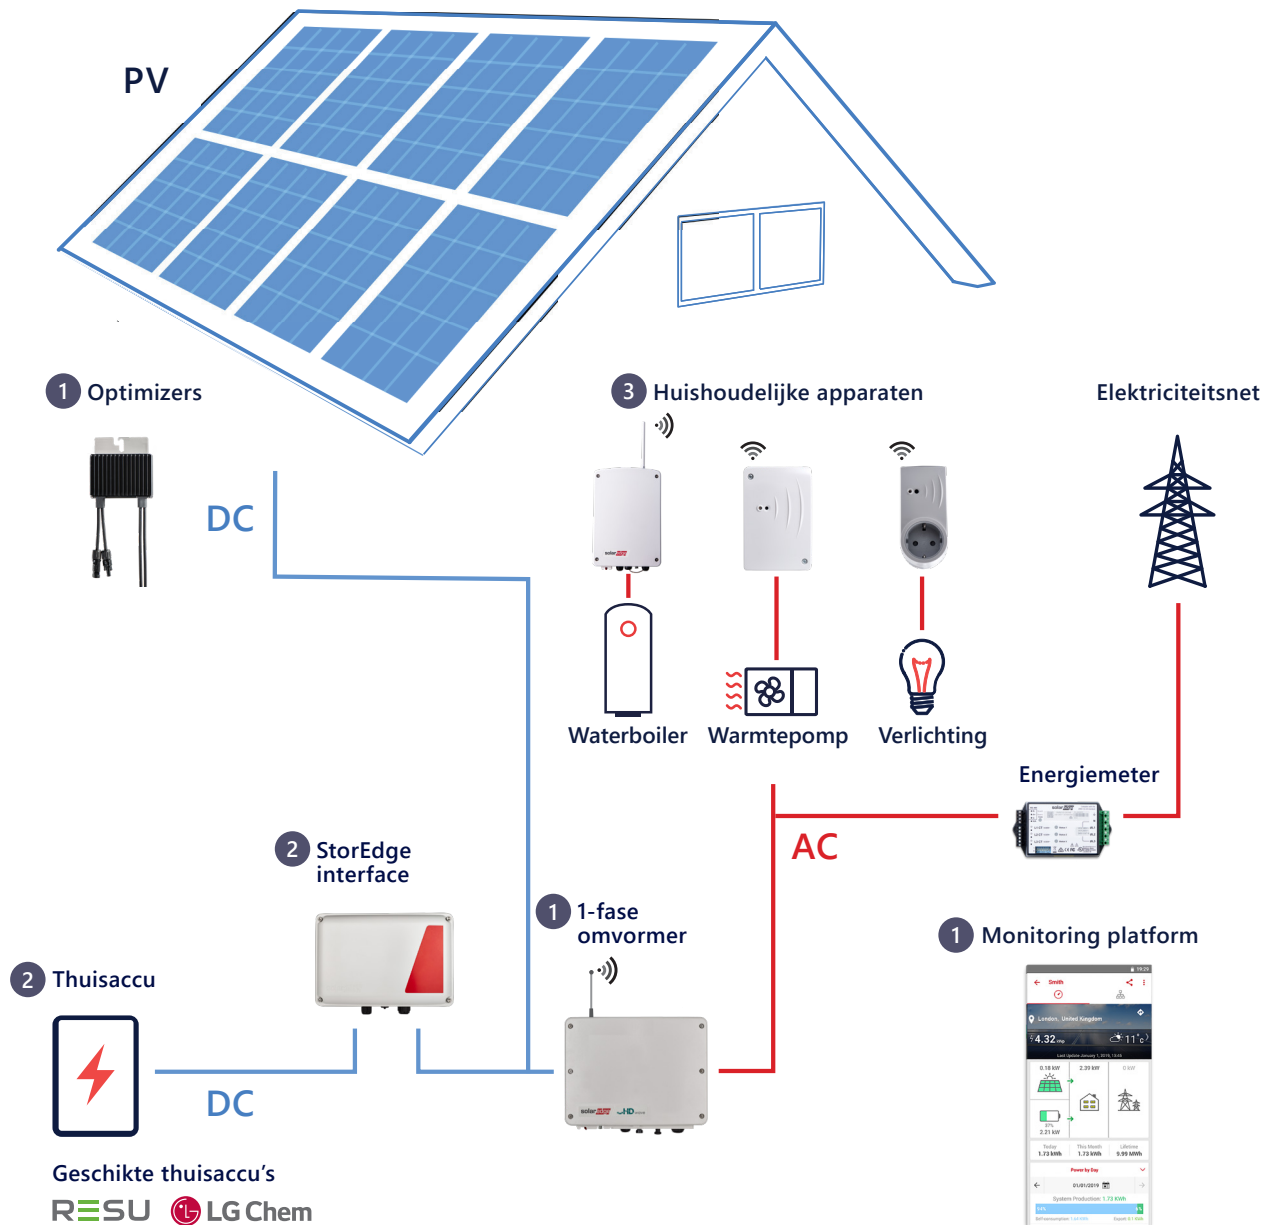

Met smart  
energy haalt  
u meer uit uw  
PV-systeem

solar**edge**

## 1 Geoptimaliseerde PV-productie

- / Power optimizers verhogen de opbrengst van de zonnepanelen.
- / Eén enkele omvormer beheert alle toepassingen van PV en opslag tot smart energy management.
- / Het monitoring platform biedt inzicht in de prestaties op paneelniveau.

## 2 Energieopslag met thuisaccu

Met de StorEdge™ oplossing wordt ongebruikt PV-vermogen in een thuisaccu opgeslagen en gebruikt wanneer het nodig is om het eigen verbruik van zonne-energie te verhogen.

## / Smart energy toepassingen

De smart energy producten van SolarEdge zijn voorzien van draadloze communicatie met de omvormer en zijn ideaal geschikt voor een reeks aan smart home automation toepassingen.