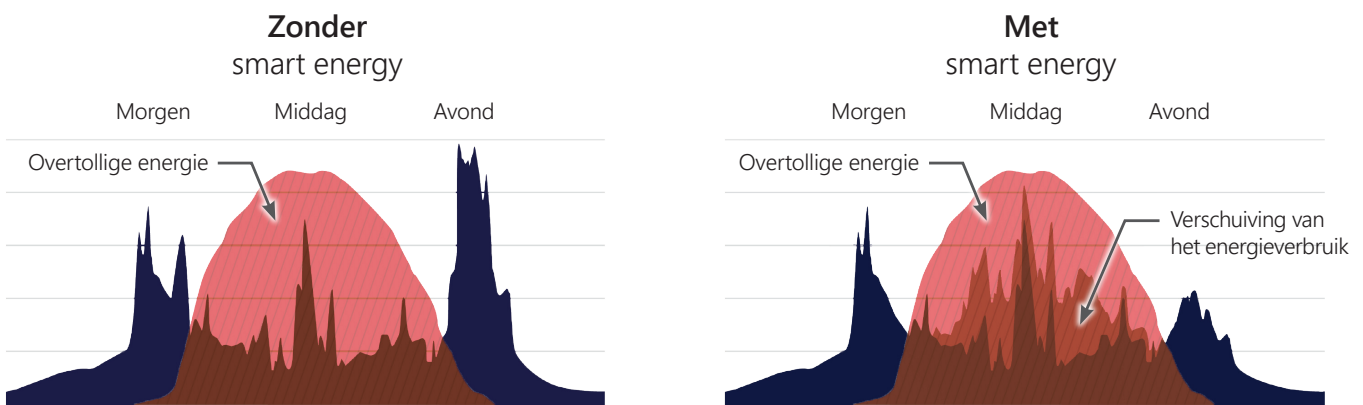

/ Stimuleert energie-efficiëntie en besparingen voor huiseigenaren

De smart energy management oplossing van SolarEdge verhoogt het eigen verbruik van zonne-energie, verlaagt de elektriciteitsrekening en biedt een hogere energieonafhankelijkheid. Dit wordt allemaal overzichtelijk beheerd door slechts één enkele, slimme omvormer; het brein van het smart energy systeem.

Het verbruik van zonne-energie kan gemaximaliseerd worden door het apparatenverbruik aan te passen aan de PV-productie en door energie op te slaan en te gebruiken wanneer het nodig is. De huishoudelijke apparaten worden op een vooraf ingestelde tijd voorzien van ongebruikte PV-energie of gevoed vanuit de thuisaccu. Netvermogen wordt alleen gebruikt als beide niet beschikbaar zijn.

/ Smart energy toepassingen

De smart energy producten van SolarEdge zijn voorzien van draadloze communicatie met de omvormer en zijn ideaal geschikt voor een reeks aan smart home automation toepassingen.

Smart energy boilerregelaar

Een draadloze regelaar die overtollige zonne-energie gebruikt t.b.v. warmwatervoorziening en daarbij zorgt voor een zeer kosteneffectieve opslag van energie in een elektrische boiler.

Smart energy schakelaar en contactdoos

Draadloze schakelaars voor het schakelen van zwembadpompen, ventilatoren, verlichting en andere huishoudelijke apparaten.

Smart energy relais

Een draadloze potentiaalvrije schakelaar voor het aansturen van grote apparaten met behulp van een externe besturingsinterface, bijvoorbeeld warmtepompen die ondersteund worden door een smart grid.