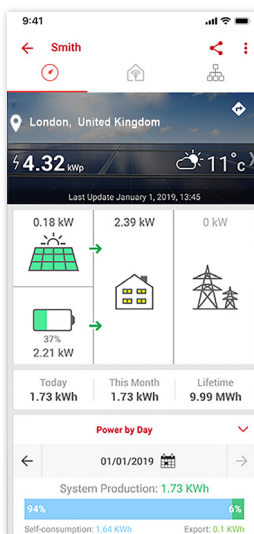

/ Faites davantage d'économie grâce à la gestion intelligente de l'énergie

Le coût de chauffage de l'eau est considérable ; il peut représenter jusqu'à 22 % de la facture d'électricité d'un foyer européen moyen¹. En ajoutant cette solution de stockage économique à votre système SolarEdge, vous pouvez augmenter votre consommation d'énergie solaire et réduire ainsi vos factures d'électricité.

L'appareil de gestion intelligente de l'eau chaude est simple à installer et à gérer depuis l'onduleur SolarEdge grâce à la plateforme de supervision SolarEdge.

Comment fonctionne-t-il ?

L'appareil communique sans fil avec votre onduleur SolarEdge pour dévier automatiquement le surplus de production d'énergie solaire vers votre système d'eau chaude, réchauffant ainsi votre eau à moindre coût.

¹ Source: www.eea.europa.eu et analyse de marché SolarEdge

/ Un contrôle du bout des doigts

L'application de supervision SolarEdge peut être utilisée pour visualiser les performances du système et vous permettre de contrôler facilement votre système de chauffage de l'eau à tout moment et n'importe où.

Grâce à la visibilité du système en temps réel, vous pouvez programmer manuellement ou automatiquement le fonctionnement de l'appareil en utilisant l'un des modes conviviaux, ce qui garantit une utilisation maximale de l'énergie solaire disponible.

Vérifiez la performance du système via l'application