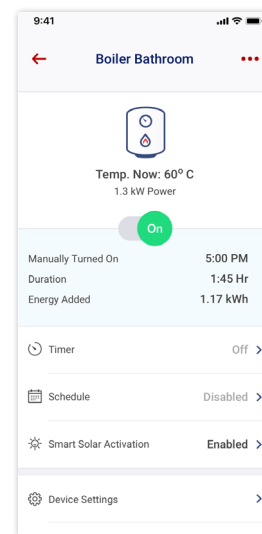

Surveillez en temps réel votre chauffe-eau

À propos de SolarEdge

SolarEdge est un leader mondial des technologies de gestion intelligente de l'énergie. En s'appuyant sur des ressources d'ingénierie de premier plan au niveau mondial et en misant sans cesse sur l'innovation, SolarEdge développe les solutions énergétiques intelligentes qui alimentent nos vies et suscitent les progrès futurs.

f SolarEdge
@SolarEdgePV
@SolarEdgePV
SolarEdgePV
SolarEdge
info@solaredge.fr

solaredge
solaredge.com

©Tous droits réservés.
Rév. : 02/2020/V01/FR
Sous réserve de modifications sans préavis.