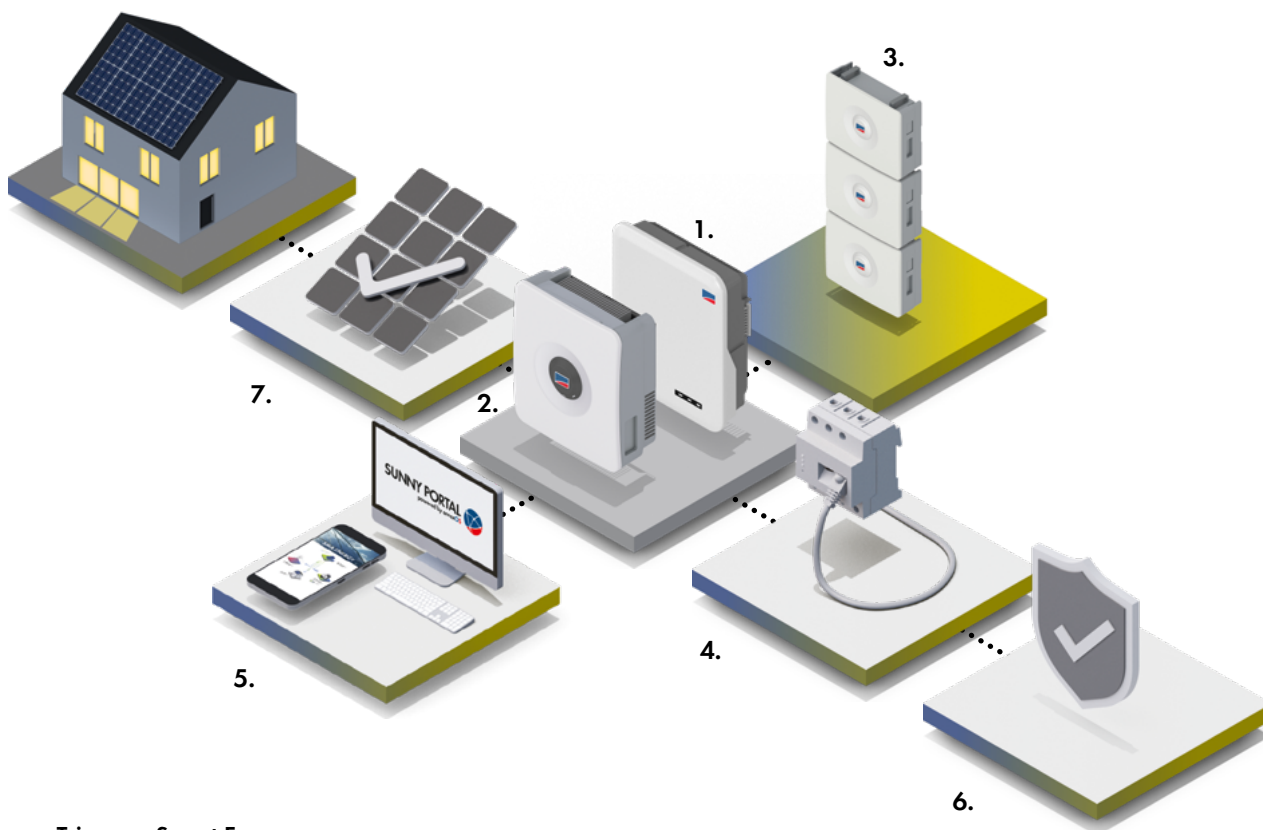

Een nieuwe oplossing voor meer mogelijkheden

Hoogwaardige componenten, ontworpen in Europa. Slim energiebeheer, flexibiliteit en effectieve service – samengebracht in één oplossing.

De SMA Home Storage Solution is de ultieme oplossing voor de huidige en de toekomstige energievraag van uw klanten. SMA biedt u de flexibiliteit om een energieoplossing op maat voor ieder huishouden voor te stellen. De modulaire opbouw maakt de instap gemakkelijk. Uitbreiden gaat probleemloos. U stemt het systeem eenvoudigweg flexibel af op het budget en de energievraag van uw klant. Ervaar zelf hoe onze complete

oplossing uw werk aanzienlijk versnelt. SMA biedt ondersteuning van de planning tot aan de inbedrijfstelling. Aanvullende componenten kunnen op een later tijdstip heel eenvoudig worden geïntegreerd, bijvoorbeeld eMobility of verwarming op zonne-energie. Met SMA kan alles. En het ziet er nog mooi uit ook. Ons nieuwe design geeft ieder huis een moderne uitstraling.

1. Sunny Tripower Smart Energy

Kies bij **driefasige** installaties voor de 2-in-1 hybride Sunny Tripower Smart Energy met ingebouwde automatische back-upfunctie. Hij laadt de batterij tot twee keer zo snel met zowel zonnestroom als netstroom en is eenvoudig in installatie en onderhoud.

2. Sunny Boy Smart Energy

Breid uw aanbod vanaf 2024 uit met de nieuwe **monofasige** 2-in-1 hybride omvormer met 3 MPP trackers voor flexibiliteit in het designontwerp en lage opstartspanning. Hij laadt snel en haalt zo het maximum uit elk uurtje zon voor nog meer autoconsumptie.

3. SMA Home Storage

Voeg een krachtige batterij toe met ongeëvenaarde flexibiliteit, vlotte installatie en modulair design. Zo breidt u installaties naadloos uit om aan de toekomstige vraag tegemoet te komen.

4. Sunny Home Manager

Zorg voor optimale energievoorziening met deze intelligente duizendpoot. Op basis van verbruiks- en weersvoorspelling stuurt hij alle energiestromen aan. Meet en stuur de energieprestaties van uw klanten met één toestel.

5. Sunny Portal powered by ennexOS

Volg de systemen van uw klanten op met toegang tot cruciale data, pas parameters aan en scherp de efficiëntie aan voor optimale resultaten.

6. SMA Smart Connected

Beperk uitvaltijden van het systeem met deze gratis, automatische storingsmonitoring.

7. SMA ShadeFix

Zorg voor maximale opbrengst van PV-installaties in elke situatie, zelfs bij schaduw, met de geïntegreerde software van SMA ShadeFix.