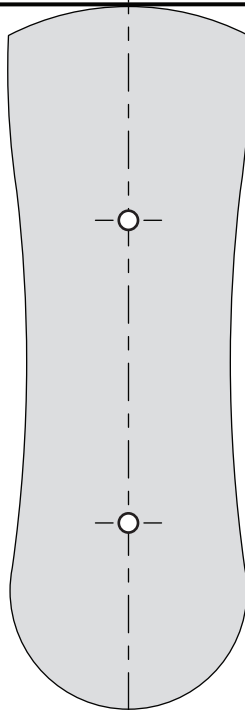

GILCHRIST & SOAMES®

www.gilchristsoames.com

隐形迷你支架 - ABS
可重复使用的螺丝安装模板

支架顶部 | 中心线

请使用智能手机摄像头
扫描二维码
获取详细说明。

[https://hoteliers.gilchristsoames.com/
mini-bracket-abs/](https://hoteliers.gilchristsoames.com/mini-bracket-abs/)

支架底部