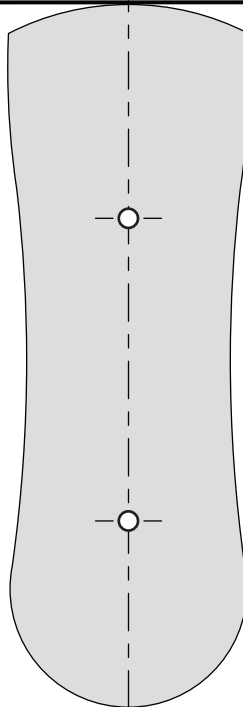

GILCHRIST & SOAMES®

www.gilchristsoames.com

DISAPPEARING MINI-BRACKET - ABS**REUSABLE SCREW INSTALLATION TEMPLATE****BRACKET TOP** | **CENTER LINE**

Scan code with
smartphone camera for
instructions.

—

Scanner le code avec
l'appareil-photo d'un
téléphone pour obtenir les
instructions.

—

Escanee el código con la
cámara del teléfono
inteligente para ver las
instrucciones

[https://hoteliers.gilchristsoames.com/
mini-bracket-abs/](https://hoteliers.gilchristsoames.com/mini-bracket-abs/)

BRACKET BOTTOM