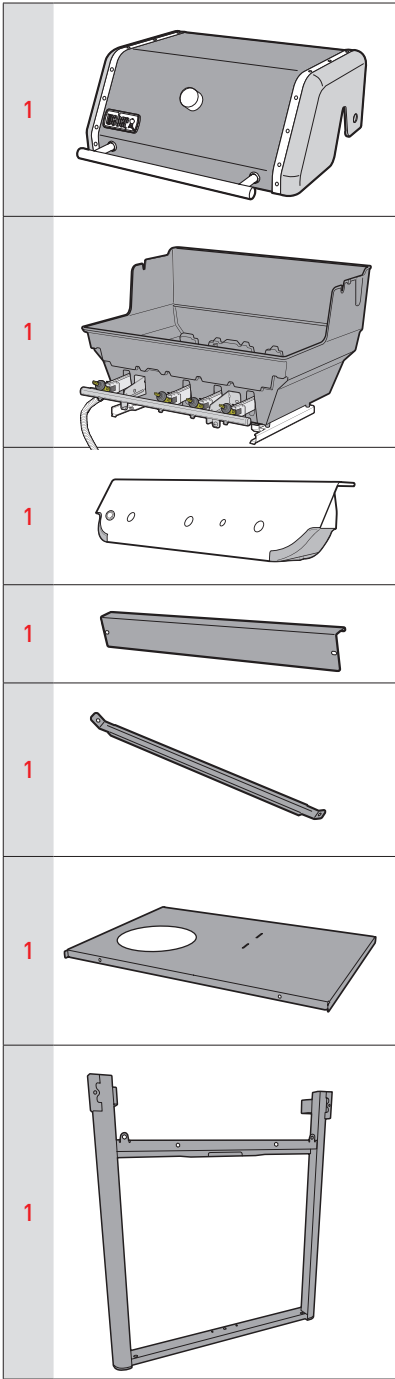

**ES**

- △ Corte las cuatro esquinas de la caja y despliegue los lados.
  - △ Arme el asador sobre una superficie llana, nivelada y lisa.
  - △ Retire la película protectora de las partes de acero inoxidable antes de llevar a cabo la instalación.
  - △ No use herramientas eléctricas para armar el asador.
  - △ Se requieren dos personas para armar el asador.
  - △ Puede que aprecie diferencias visuales entre las ilustraciones y el modelo adquirido.
  - △ Siempre mantenga la tapa cerrada al armar o trasladar el asador.
- 

**FC**

- △ Coupez les quatre coins de la boîte et repliez les côtés vers le bas.
- △ Assemblez le barbecue sur une surface plane, à niveau et souple.
- △ Avant de procéder à l'assemblage, retirez le film protecteur qui recouvre les pièces en acier inoxydable.
- △ N'utilisez pas d'outil électrique pour assembler le barbecue.
- △ Il faut deux personnes pour assembler le barbecue.
- △ Le modèle de barbecue que vous avez acheté peut différer des illustrations.
- △ Gardez toujours le couvercle fermé lorsque vous assemblez ou déplacez votre barbecue.

**TOOLS INCLUDED:  
HERRAMIENTAS INCLUIDAS:  
OUTILS INCLUS :**

**TOOLS REQUIRED:  
HERRAMIENTAS NECESARIAS:  
OUTILS NÉCESSAIRES :**

⚠ Save hardware.

⚠ Conserve las partes.

⚠ Conservez ces pièces.

3	 
2	
2	
1	
1	
1	
1	
1	
1	 * 325
3	 * 315  * 325
4	 * 415

**E**

**J**

**F**

**G**

**△ 315/325 MODELS ONLY:**  
**△ SOLO MODELOS 315/325:**  
**△ MODÈLES 315/325**  
**UNIQUEMENT :**

**△ 415 MODELS ONLY:**  
**△ SOLO MODELOS 415:**  
**△ MODÈLES 415 UNIQUEMENT :**