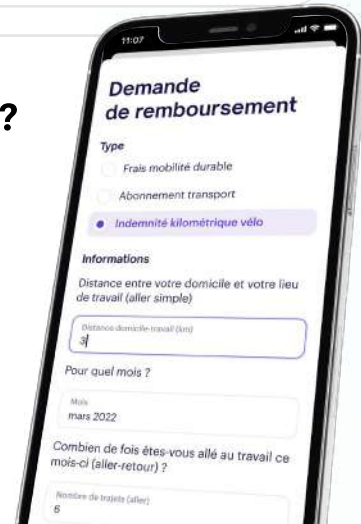

swile

Pédalez, vous êtes récompensé·e

**0.5 tonne
de CO² ?**

C'est la différence annuelle entre un trajet domicile-travail de 15 km fait en voiture et ce même trajet fait à vélo.

L'IKV ?

Indemnité
Kilométrique Vélo

C'est une 2ème bonne raison de pédaler jusqu'à votre bureau.
Votre entreprise vous indemnise 0,25€* par km parcouru entre votre domicile et votre travail.

Comment obtenir votre indemnité ?

1. Rendez-vous sur votre compte et cliquez sur *Demander un remboursement*.
2. Sélectionnez *Indemnité kilométrique vélo* et suivez le guide ! Nous nous chargeons de calculer le montant de votre IKV.
3. Votre IKV est débitée de votre compte mobilité pour créditer votre **compte perso Swile**.