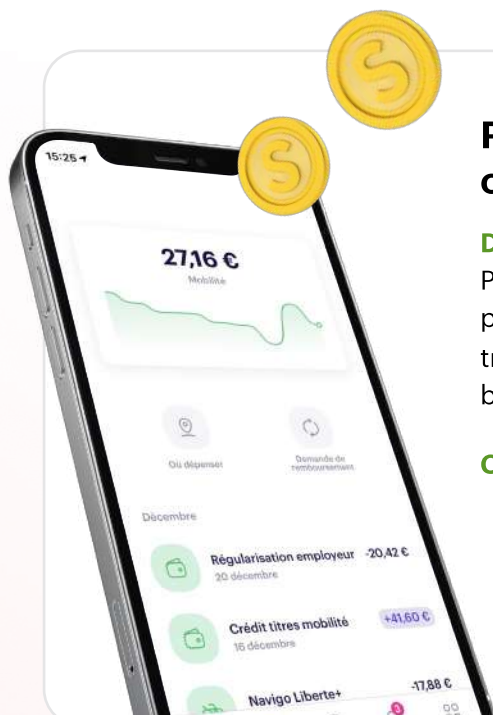

Payez avec votre CB, on vous rembourse

Dans quel cas ?

Pour les frais avancés avec votre CB personnelle, ou pour vos abonnements de transport prélevés sur votre compte bancaire.

Comment ça marche ?

- Téléchargez votre justificatif sur la Swile App
- Le montant de votre achat est débité de votre compte mobilité, puis crédité sur votre compte perso Swile.

Cas particulier : les abonnements de transport en commun

Votre entreprise ne finance qu'une partie de votre abonnement.

Vous devrez associer votre CB perso à votre Swile Card pour payer votre abonnement avec. La part employeur sera alors prélevée sur votre compte mobilité, et le reste sur votre compte bancaire.