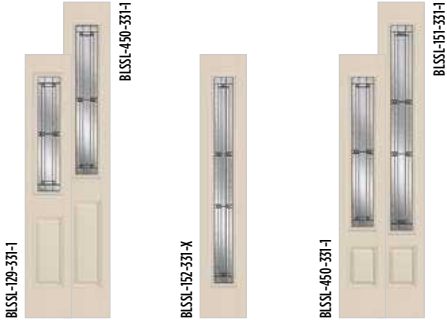

BELLEVILLE. SMOOTH DOORS