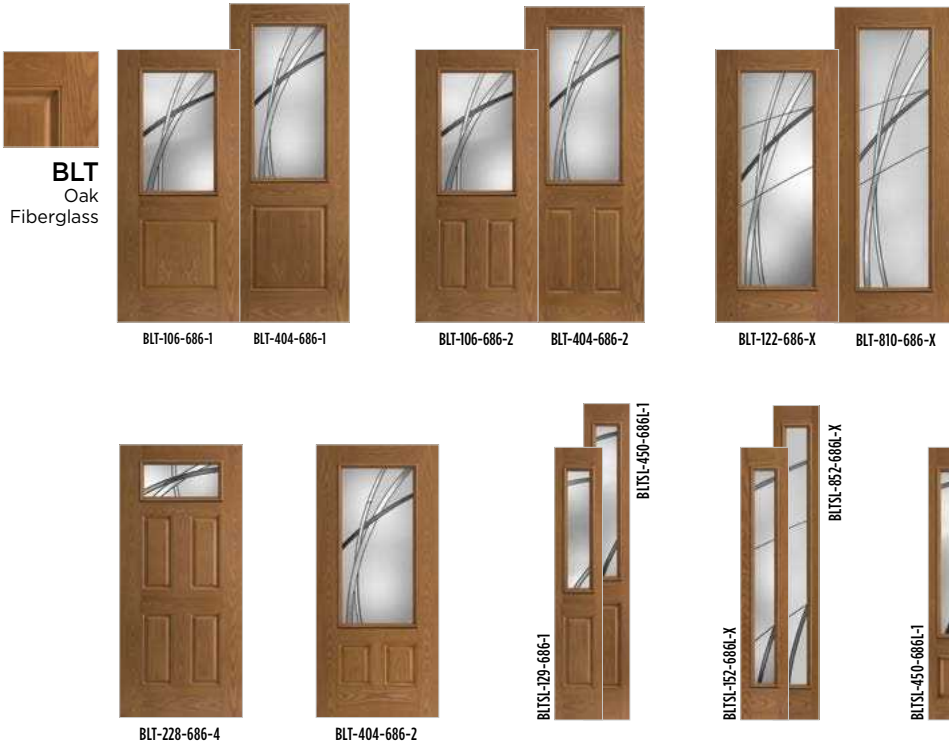

Please specify door height when ordering.

BELLEVILLE. TEXTURED DOORS

8'0"									
	122-1	122-2	404-1	404-1P	404-2	810-X	151-1	450-1	852-X
AB	122-686-1	122-686-2	404-686-1	404-686-1P	404-686-2	810-686-X	151-686-1	450-686-1	852-686-X
BMT	•				•	•	•	•	•
BFT									
BLT			•		•	•	•	•	•
BLS	•		•	•	•	•	•	•	•
MHD		•	•		•	•	•	•	•
SHD		•			•	•	•	•	•