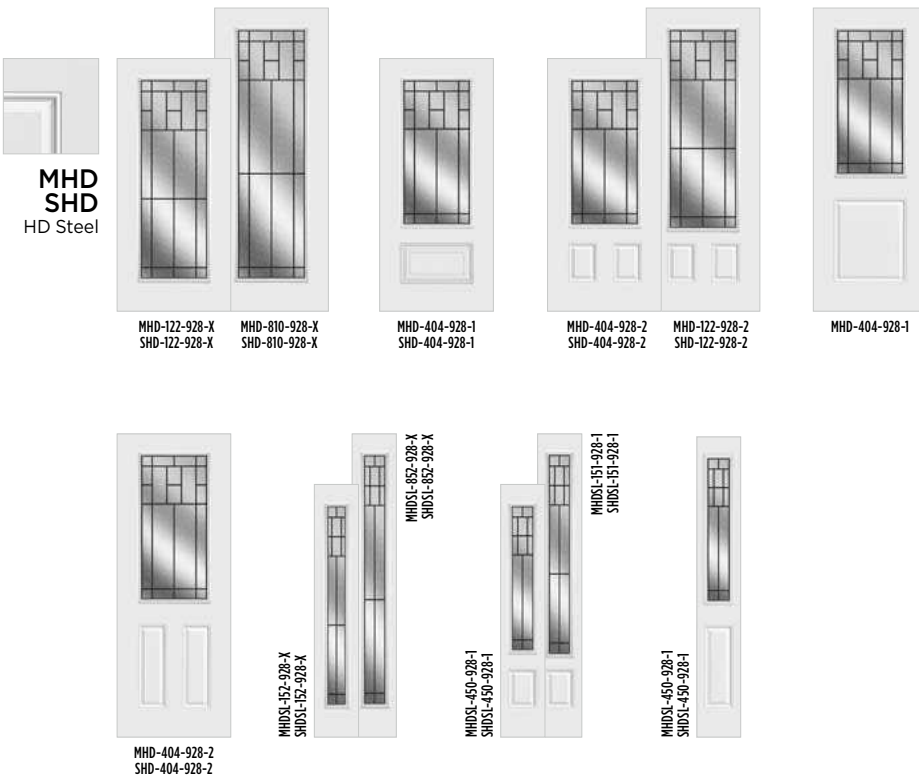

EXPO

IRON

CLASSIC

TEXTURES

LINEA

ESSENTIA

**BELLEVILLE. SMOOTH DOORS**

**HD STEEL DOORS**