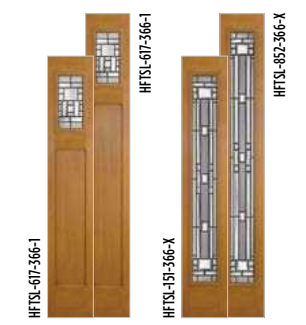

HFTSL-607-366-1 HFTSL-607-366-1
HFTSL-151-366-X HFTSL-151-366-X
HFTSL-852-366-X HFTSL-852-366-X