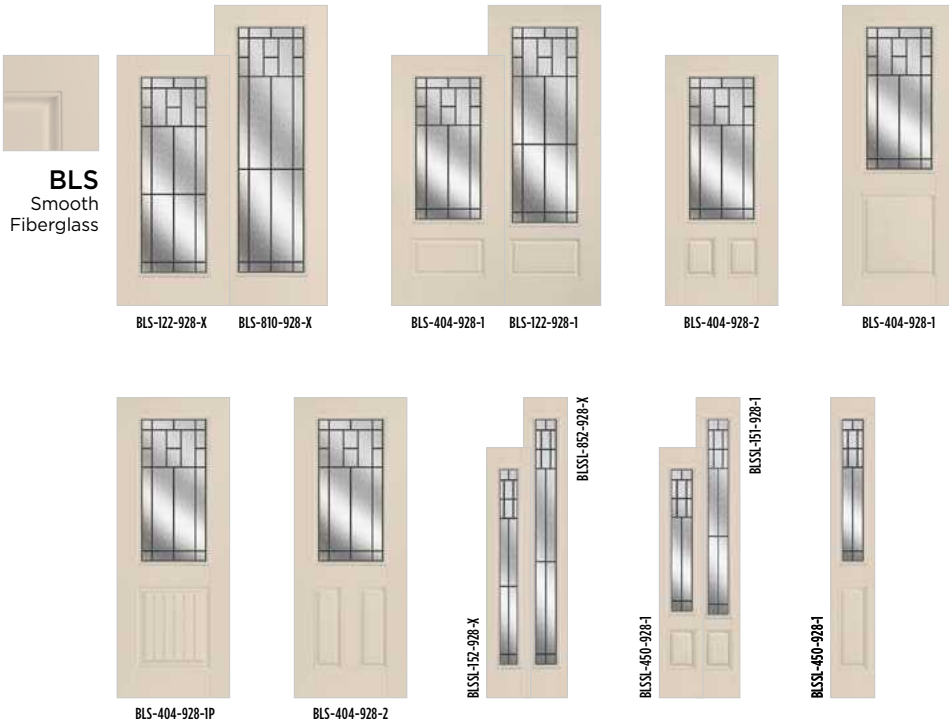

EXPO

IRON

CLASSIC

TEXTURES

LINEA

ESSENTIA

**BELLEVILLE. SMOOTH DOORS**

**HD STEEL DOORS**