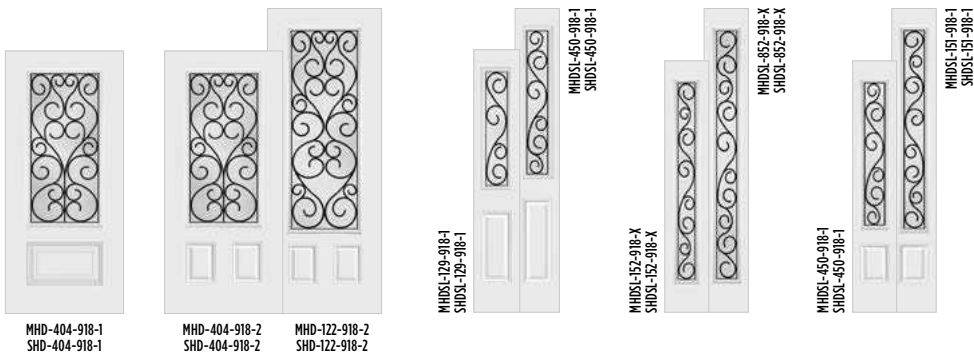

MHD-404-918-1   MHD-404-918-2   MHD-122-918-2
SHD-404-918-1   SHD-404-918-2   SHD-122-918-2

I-816-129-918-1   I-816-09-133T8
MHD-129-918-1   MHD-09-133T8
I-816-151-133T8
MHD-151-133T8
I-816-258-918-X   I-816-258-133T8
MHD-258-918-X   MHD-258-133T8
MHD-450-918-1   MHD-450-918-1
SHD-450-918-1   SHD-450-918-1