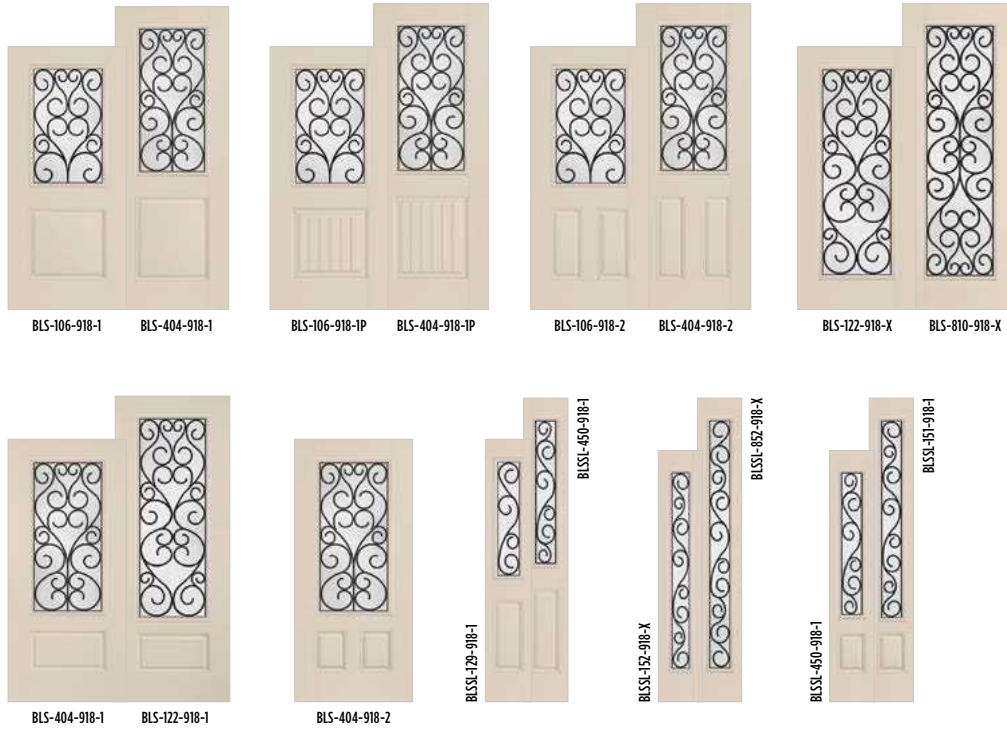

Please specify door height when ordering. / Belleville, smooth doors shown painted beige.

**BELLEVILLE. SMOOTH DOORS**

**BLS**  
Smooth  
Fiberglass

BLS-106-918-1    BLS-404-918-1    BLS-106-918-1P    BLS-404-918-1P    BLS-106-918-2    BLS-404-918-2    BLS-122-918-X    BLS-810-918-X