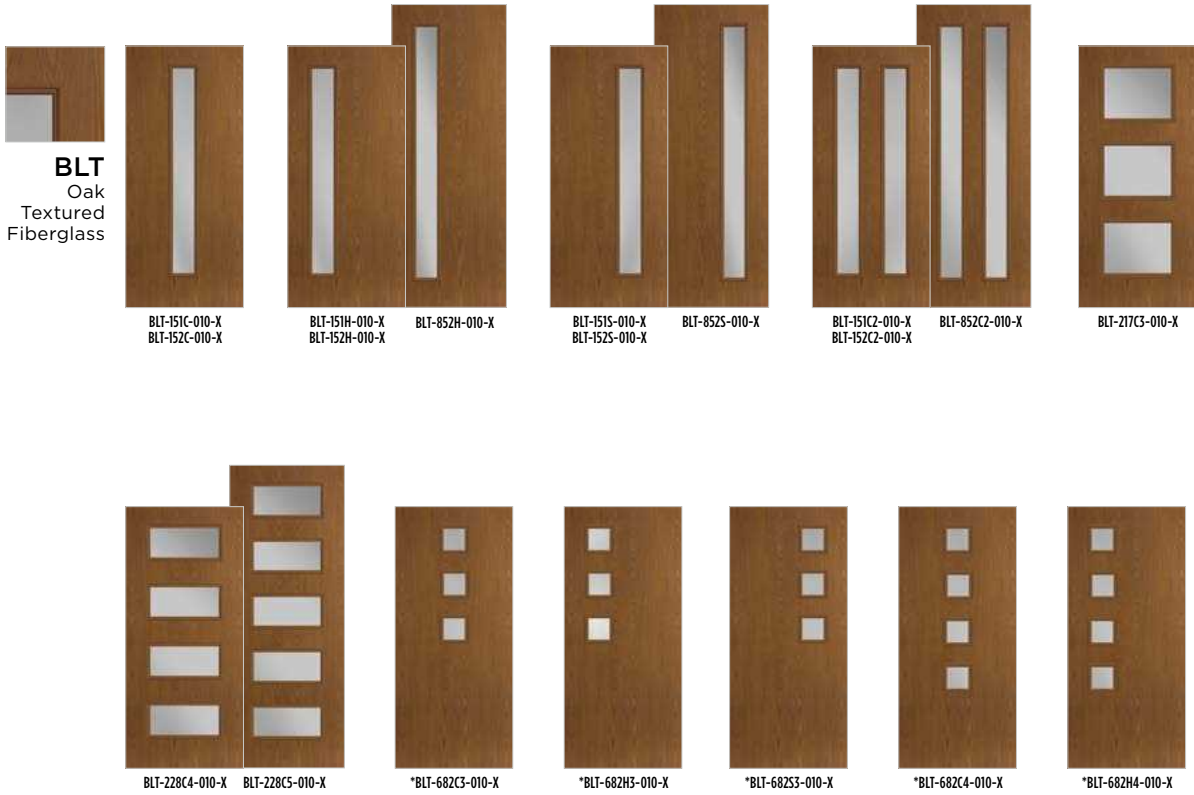

MODERN DOOR

BELLEVILLE, OAK TEXTURED FIBERGLASS / SHOWN WITH CLEAR GLASS

6'8"																	
Clear	151H-010-X	152H-010-X	151C-010-X	152C-010-X	151S-010-X	152S-010-X	151C2-010-X	152C2-010-X	217C3-010-X	228C4-010-X	682H3-010-X	682S3-010-X	682C3-010-X	682H4-010-X	682S4-010-X	682C4-010-X	682H5-010-X
Chord	151H-115-X	152H-115-X	151C-115-X	152C-115-X	151S-115-X	152S-115-X	151C2-115-X	152C2-115-X	217C3-115-X	228C4-115-X	682H3-115-X	682S3-115-X	682C3-115-X	682H4-115-X	682S4-115-X	682C4-115-X	682H5-115-X
Cross Reed	151H-118-X	152H-118-X	151C-118-X	152C-118-X	151S-118-X	152S-118-X	151C2-118-X	152C2-118-X	217C3-118-X	228C4-118-X	682H3-118-X	682S3-118-X	682C3-118-X	682H4-118-X	682S4-118-X	682C4-118-X	682H5-118-X
Double Water	151H-113-X	152H-113-X	151C-113-X	152C-113-X	151S-113-X	152S-113-X	151C2-113-X	152C2-113-X	217C3-113-X	228C4-113-X	682H3-113-X	682S3-113-X	682C3-113-X	682H4-113-X	682S4-113-X	682C4-113-X	682H5-113-X
Pearl	151H-116-X	152H-116-X	151C-116-X	152C-116-X	151S-116-X	152S-116-X	151C2-116-X	152C2-116-X	217C3-116-X	228C4-116-X	682H3-116-X	682S3-116-X	682C3-116-X	682H4-116-X	682S4-116-X	682C4-116-X	682H5-116-X
Pearl.	151H-140-X	152H-140-X	151C-140-X	152C-140-X	151S-140-X	152S-140-X	151C2-140-X	152C2-140-X	217C3-140-X	228C4-140-X	682H3-140-X	682S3-140-X	682C3-140-X	682H4-140-X	682S4-140-X	682C4-140-X	682H5-140-X
Quill.	151H-119-X	152H-119-X	151C-119-X	152C-119-X	151S-119-X	152S-119-X	151C2-119-X	152C2-119-X	217C3-119-X	228C4-119-X	682H3-119-X	682S3-119-X	682C3-119-X	682H4-119-X	682S4-119-X	682C4-119-X	682H5-119-X
BLT	•	•	•	•	•	•	•	•	•	•	•	•	•	•	•	•	•
BLS	•	•	•	•	•	•	•	•	•	•	•	•	•	•	•	•	•
MHD	•	•	•	•	•	•	•	•	•	•	•	•	•	•	•	•	•
SHD	•	•	•	•	•	•	•	•	•	•	•	•	•	•	•	•	•

Please specify door height when ordering. / *Belleville, Oak textured Modern door lite frames come unfinished.
When ordering Modern doors, please indicate orientation Hinge side (H), Strike side (S), or Center (C).