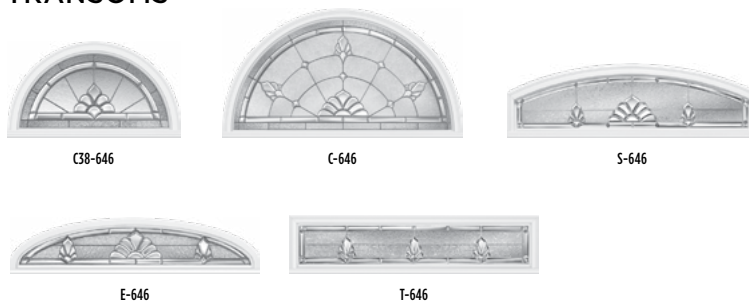

### TRANSOMS

C38-646

C-646

S-646

E-646

T-646

► Belleville. Smooth with Madrid. Glass  
Door BLS-106-900-2 / Sidelites BLSSL-129-900-1 / Transom T-900