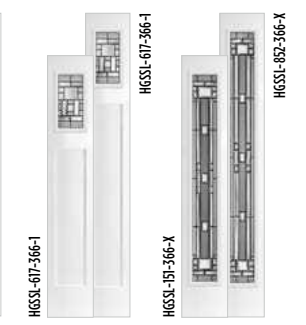

HGS-217-366-2C HGS-217-366-2C

HGSSL-617-366-1
HGSSL-617-366-1
HGSSL-151-366-X
HGSSL-151-366-X
HGSSL-852-366-X
HGSSL-852-366-X