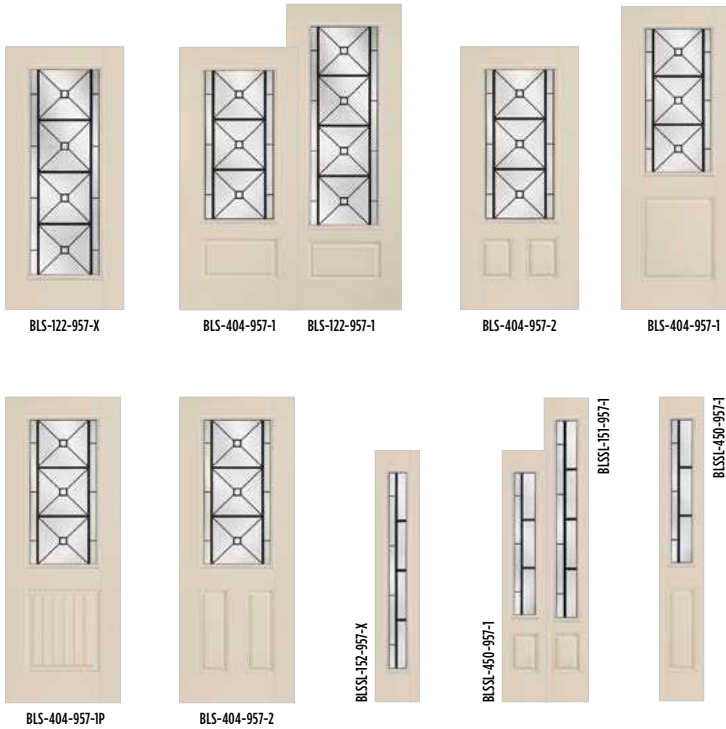

BELLEVILLE. SMOOTH DOORS