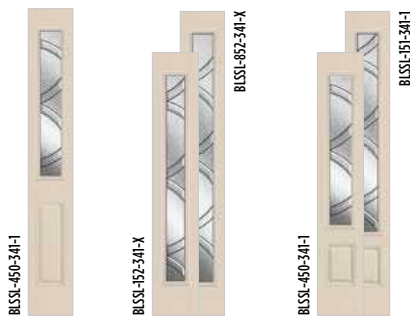

BLS-122-341-X   BLS-810-341-X   BLS-404-341-1   BLS-122-341-1   BLS-404-341-2   BLS-404-341-1   BLS-404-341-2   BLS-404-341-1P

BLSL-450-341-1   BLSL-152-341-X   BLSL-852-341-X
L-142-151-13STB
BLSL-450-341-1