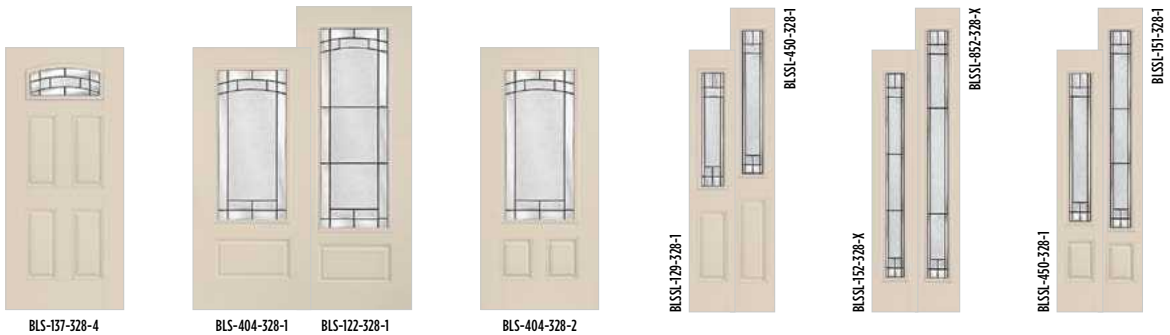

Element. Glass

BELLEVILLE. SMOOTH DOORS