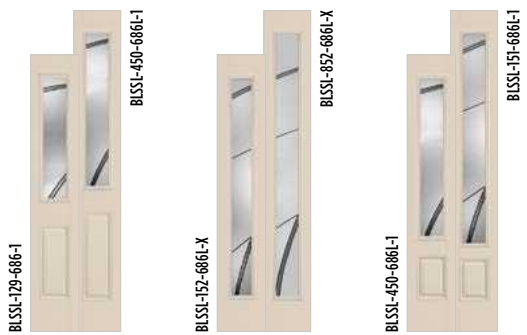

Kordella. Glass

BELLEVILLE. SMOOTH DOORS