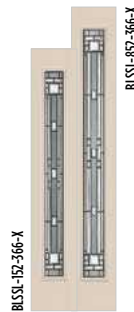

BLSL-450-366-1

BLSL-450-366-1

BLSL-832-366-X

BLSL-152-366-X