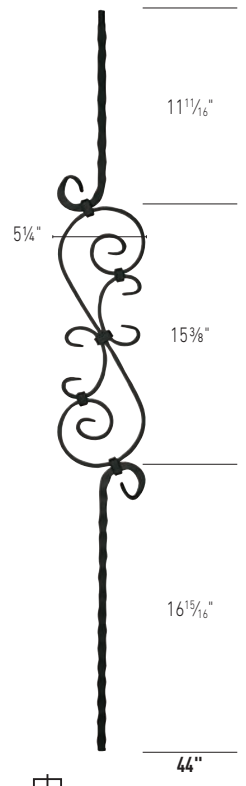

453 | 9/16" Hammered Edge Scroll

EMPIRE SKU #	CSP #
Z 453 44 IRON ☐	453-ORB
M 453 44 IRON ☐	453-SB