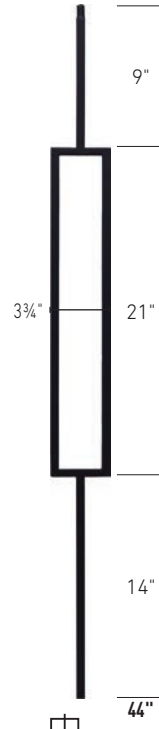

# Iron Balusters

Hollow Square

**1661 44** 1/2" Contempo

EMPIRE SKU #	LJ SKU #
M 1661 44 HIRON <input type="checkbox"/>	LIH-HOL166144-LSB

**1662 44** 1/2" Contempo Oval

EMPIRE SKU #	LJ SKU #
M 1662 44 HIRON <input type="checkbox"/>	LIH-HOL166244-LSB