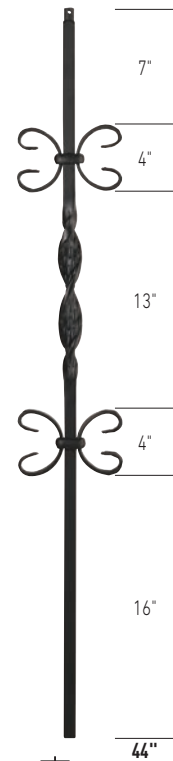

L741 | 3/4" XL Double Butterfly & Ribbon Twist

EMPIRE SKU #	CSP #
M L741 44 IRON	☐ L741-SB
R L741 44 IRON	☐ L741-ORB