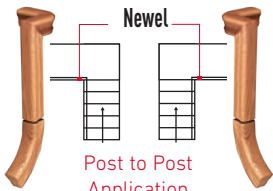

Handrail Fittings

EMPIRE SKU #	LJ SKU #
7009 MAPLE	S-7009-M
7009 OAK	S-7009-O
7009 POPLR	S-7009-P
7209 MAPLE	S-7209-M
7209 OAK	S-7209-O

EMPIRE SKU #	LJ SKU #
7010 MAPLE	S-7010-M
7010 OAK	S-7010-O
7010 POPLR	S-7010-P
7210 MAPLE	S-7210-M
7210 OAK	S-7210-O
7210 POPLR	S-7210-P

EMPIRE SKU #	LJ SKU #
7011 MAPLE	S-7011-M
7011 OAK	S-7011-O
7011 POPLR	S-7011-P
7211 MAPLE	S-7211-M
7211 OAK	S-7211-O
7211 POPLR	S-7211-P

EMPIRE SKU #	LJ SKU #
7012 MAPLE	S-7012-M
7012 OAK	S-7012-O
7012 POPLR	S-7012-P
7212 MAPLE	S-7212-M
7212 OAK	S-7212-O
7212 POPLR	S-7212-P

EMPIRE SKU #	LJ SKU #
7013 MAPLE	S-7013-M
7013 OAK	S-7013-O
7013 POPLR	S-7013-P

EMPIRE SKU #	LJ SKU #
7014 POPLR	S-7014-P
7214 OAK	S-7214-O

EMPIRE SKU #	LJ SKU #
7019 MAPLE	S-7019-M
7019 OAK	S-7019-O
7019 POPLR	S-7019-P
7219 MAPLE	S-7219-M
7219 OAK	S-7219-O

EMPIRE SKU #	LJ SKU #
7020 OAK	S-7020-O
7220 OAK	S-7220-O

EMPIRE SKU #	LJ SKU #
7021 MAPLE	S-7021-M
7021 OAK	S-7021-O
7221 MAPLE	S-7221-M
7221 OAK	S-7221-O
7221 POPLR	S-7221-P

Left-hand 2 Riser No Cap   Right-hand 2 Riser No Cap

EMPIRE SKU #	LJ SKU #
7071 OAK	S-7071-O (LEFT)
7076 OAK	S-7076-O (RIGHT)