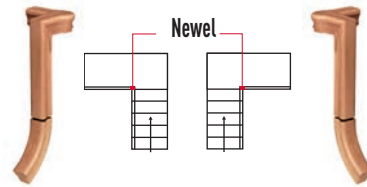

Tandem Cap

EMPIRE SKU #	LJ SKU #
7020 OAK	S-7020-O
7220 OAK	S-7220-O

90° Level Quarter Turn Cap

EMPIRE SKU #	LJ SKU #
7021 MAPLE	S-7021-M
7021 OAK	S-7021-O
7221 MAPLE	S-7221-M
7221 OAK	S-7221-O
7221 POPLR	S-7221-P

Left-hand 2 Riser No Cap      Right-hand 2 Riser No Cap

EMPIRE SKU #	LJ SKU #
7071 OAK	S-7071-O (LEFT)
7076 OAK	S-7076-O (RIGHT)

Left-hand 2 Riser With Cap      Right-hand 2 Riser With Cap

EMPIRE SKU #	LJ SKU #	EMPIRE SKU #	LJ SKU #
7081 POPLR	S-7081-P	7086 POPLR	S-7086-P
7281 OAK	S-7281-O	7286 OAK	S-7286-O