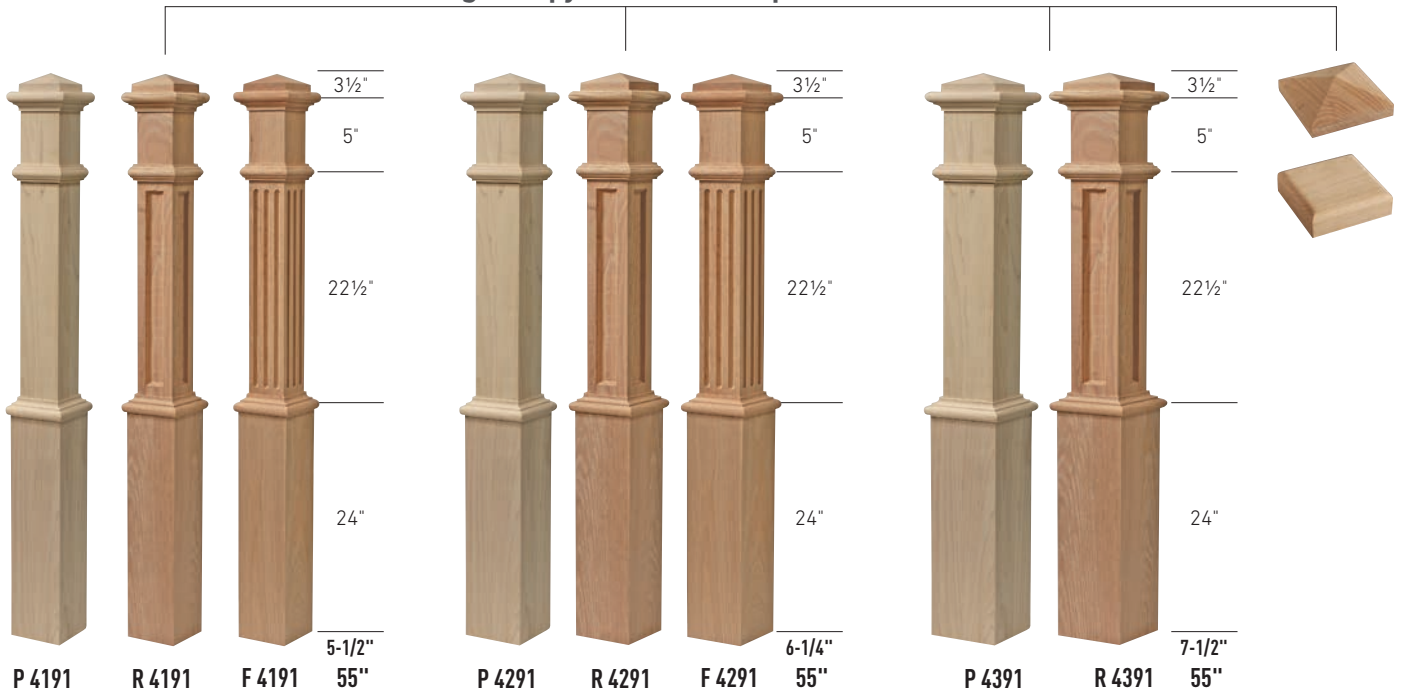

Interchangeable pyramid and flat caps included with each box newel

EMPIRE SKU #	LJ SKU #	(L)
P 4191 MAPLE	LJP-4491-M	55"
P 4191 OAK	LJP-4491-O	
P 4191 POPLR	LJP-4491-P	
R 4191 MAPLE	LJRC-4491-M	
R 4191 OAK	LJRC-4491-O	
R 4191 POPLR	LJRC-4491-P	
F 4191 MAPLE	LJF-4491-M	
F 4191 OAK	LJF-4491-O	
F 4191 POPLR	LJF-4491-P	

EMPIRE SKU #	LJ SKU #	(L)
P 4291 MAPLE	LJP-4591-M	55"
P 4291 OAK	LJP-4591-O	
P 4291 POPLR	LJP-4591-P	
R 4291 MAPLE	LJRC-4591-M	
R 4291 OAK	LJRC-4591-O	
R 4291 POPLR	LJRC-4591-P	
F 4291 OAK	LJF-4591-O	
F 4291 POPLR	LJF-4591-P	

EMPIRE SKU #	LJ SKU #	(L)
P 4391 MAPLE	LJP-4691-M	55"
P 4391 OAK	LJP-4691-O	
P 4391 POPLR	LJP-4691-P	
R 4391 MAPLE	LJRC-4691-M	
R 4391 OAK	LJRC-4691-O	
R 4391 POPLR	LJRC-4691-P