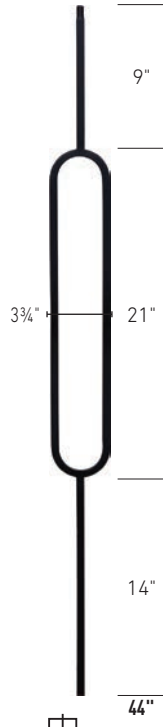

300 | 1/2" Oval Craftsman

EMPIRE SKU #	CSP #
M 300 44 IRON ☐	300-SB
Y 300 44 IRON ☐	300-Y