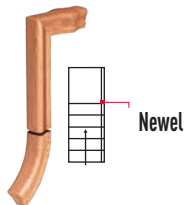

Tandem Cap

EMPIRE SKU #	LJ SKU #
7020 OAK	S-7020-O
7220 OAK	S-7220-O

90° Level Quarter Turn Cap

EMPIRE SKU #	LJ SKU #
7021 MAPLE	S-7021-M
7021 OAK	S-7021-O
7221 MAPLE	S-7221-M
7221 OAK	S-7221-O
7221 POPLR	S-7221-P

Left-hand 2 Riser No Cap      Right-hand 2 Riser No Cap

EMPIRE SKU #	LJ SKU #
7071 OAK	S-7071-O (LEFT)
7076 OAK	S-7076-O (RIGHT)

Left-hand 2 Riser With Cap      Right-hand 2 Riser With Cap

EMPIRE SKU #	LJ SKU #	EMPIRE SKU #	LJ SKU #
7081 POPLR	S-7081-P	7086 POPLR	S-7086-P
7281 OAK	S-7281-O	7286 OAK	S-7286-O