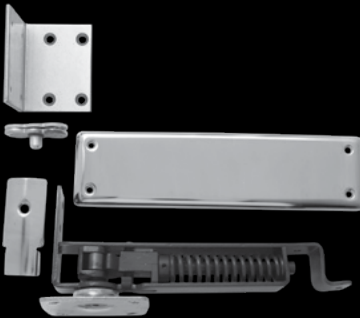

ITEM#	DESCRIPTION	CODES	REFERENCE
☐ M19087	ANTIQU BRASS	US5	MMSP-AB-120 JAMB
☐ M22054	BLACK PRIMED	US1D	MMSP-BP-120 JAMB
☐ M11499	BRIGHT BRASS	US3	MMSP-BB-120 JAMB
☐ M14129	BRIGHT CHROME	US26	MMSP-CM-120 JAMB
☐ M19574	COLONIAL BRONZE - DARK	US10BD	MMSP-CB-120 JAMB
☐ M11505	DULL BRASS	US4	MMSP-DB-120 JAMB
☐ M11509	DULL CHROME	US26D	MMSP-DC-120 JAMB
☐ M18383	OIL RUBBED BRONZE - LIGHT	US10B	MMSP-OB-120 JAMB
☐ M18893	SATIN NICKEL	US15	MMSP-SN-120 JAMB