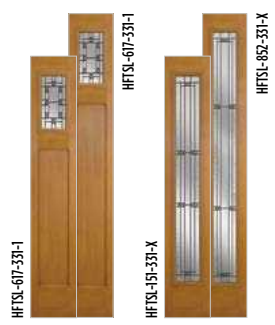

HFTSL-607-331-1 HFTSL-607-331-1
HFTSL-151-331-X HFTSL-151-331-X
HFTSL-852-331-X HFTSL-852-331-X