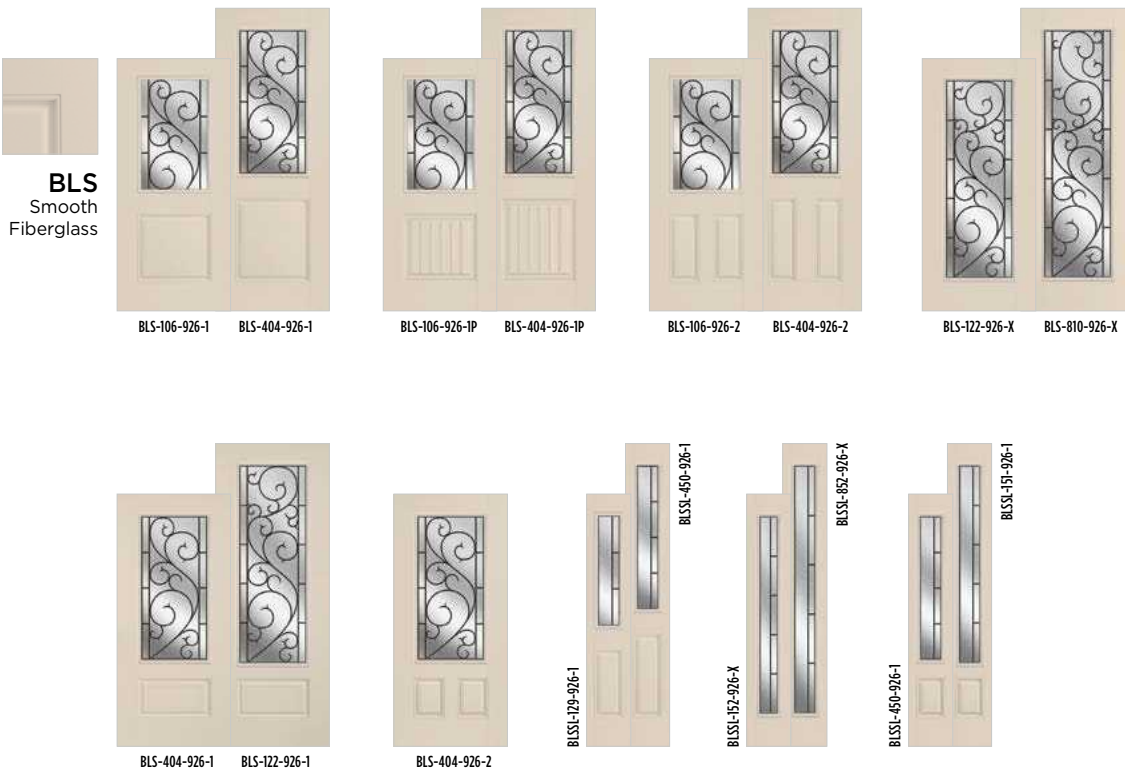

BELLEVILLE. SMOOTH DOORS