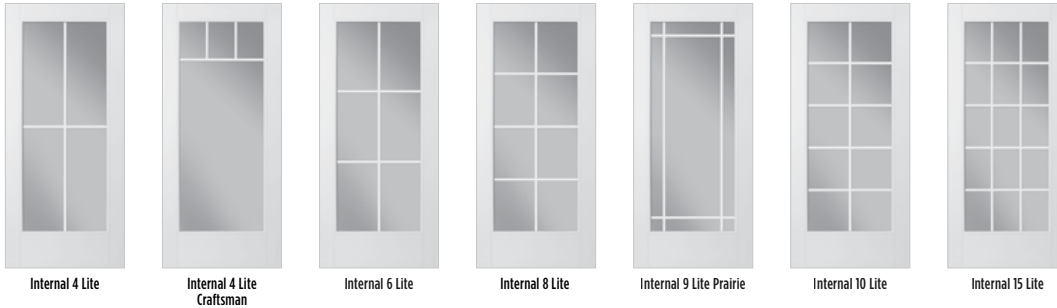

VISTAGRANDE. SMOOTH FLUSH-GLAZED DOORS / INTERNAL GRIDS

VSG
Smooth
Fiberglass

8'0"																	
	926-041-1	926-061-1	926-081-1	926-091-1	926-101-1	926-121-1	926-151-1	151-021-1	151-031-1	151-041-1	151-051-1	151-061-1	852-021-X	852-031-X	852-041-X	852-051-X	852-061-X
VFT	•	•	•	•	•	•	•	•	•	•	•	•	•	•	•	•	•
VSG	•	•	•	•	•	•	•	•	•	•	•	•	•	•	•	•	•

CRAFTSMAN GRIDS

6'8"																			
	106-03C-1	106-04C-1	126-03C-1	126-04C-1	114-03C-X	120-03C-X	120-04C-X	122-03C-X	122-04C-X	404-03C-1	404-04C-1	420-03C-1	420-04C-1	426-03C-1	426-04C-1	926-03C-X	926-04C-X	152-03C-X	450-03C-1
VFT	•	•	•	•	•	•	•	•	•	•	•	•	•	•	•	•	•	•	•
VSG	•	•	•	•	•	•	•	•	•	•	•	•	•	•	•	•	•	•	•

8'0"															
	120-03C-1	120-04C-1	122-03C-1	122-04C-1	810-03C-X	810-04 C-X	814-03C-X	820-03C-X	820-04C-X	826-03C-X	826-04C-X	926-03C-1	926-04C-1	151-03C-1	852-03C-X
VFT	•	•	•	•	•	•	•	•	•	•	•	•	•	•	
VSG	•	•	•	•	•	•	•	•	•	•	•	•	•	•	

PRAIRIE GRIDS

6'8"										8'0"									
	106-09P-1	126-09P-1	120-09P-X	122-09P-X	404-09P-1	420-09P-1	426-09P-1	926-09P-X	152-06P-X		450-06P-1	120-09P-1	122-09P-1	810-09P-X	820-09P-X	826-09P-X	926-09P-1	151-06P-1	852-06P-X
VFT	•	•	•	•	•	•	•	•	•	•	•	•	•	•	•	•	•	•	•
VSG	•	•	•	•	•	•	•	•	•	•	•	•	•	•	•	•	•	•	•