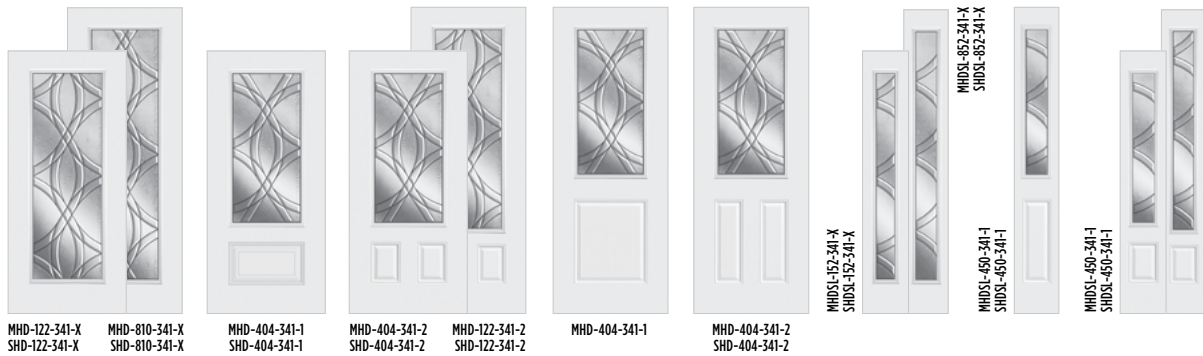

MHD-122-341-X   MHD-810-341-X   MHD-404-341-1   MHD-404-341-2   MHD-122-341-2   MHD-404-341-1   MHD-404-341-2
SHD-122-341-X   SHD-810-341-X   SHD-404-341-1   SHD-404-341-2   SHD-122-341-2   SHD-404-341-1   SHD-404-341-2
MHDL-152-341-X   MHDL-152-341-X   MHDL-450-341-X   MHDL-450-341-X
SHDL-152-341-X   SHDL-152-341-X   SHDL-450-341-X   SHDL-450-341-X
L-142-151-13S1B   L-142-151-13S1B

HD STEEL DOORS