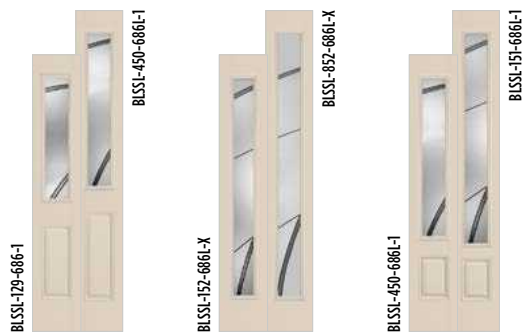

Kordella. Glass

BELLEVILLE. SMOOTH DOORS

When ordering Kordella. sidelites, please indicate right or left.