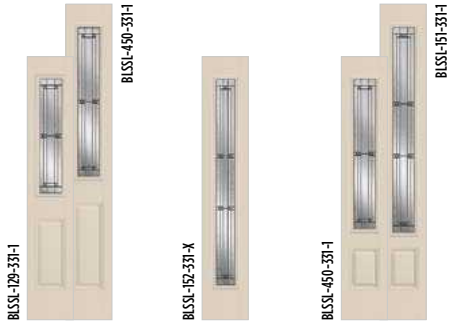

BELLEVILLE. SMOOTH DOORS

HD STEEL DOORS

MHD
SHD
HD Steel

MHD-106-331-1
SHD-106-331-1 MHD-404-331-1

MHD-106-331-1P
SHD-106-331-1P

MHD-106-331-2
SHD-106-331-2 MHD-404-331-2
SHD-404-331-2

MHD-217-331-2C
SHD-217-331-2C
Shown w/Optional Dentil Shelf