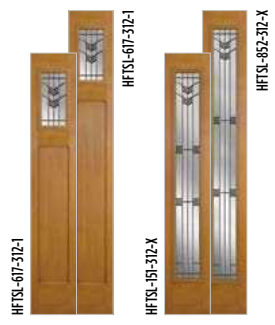

HFTSL-607-312-1 HFTSL-607-312-1
HFTSL-151-312-X HFTSL-151-312-X
HFTSL-852-312-X HFTSL-852-312-X