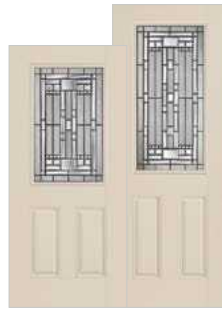

BLS-106-366-2   BLS-404-366-2