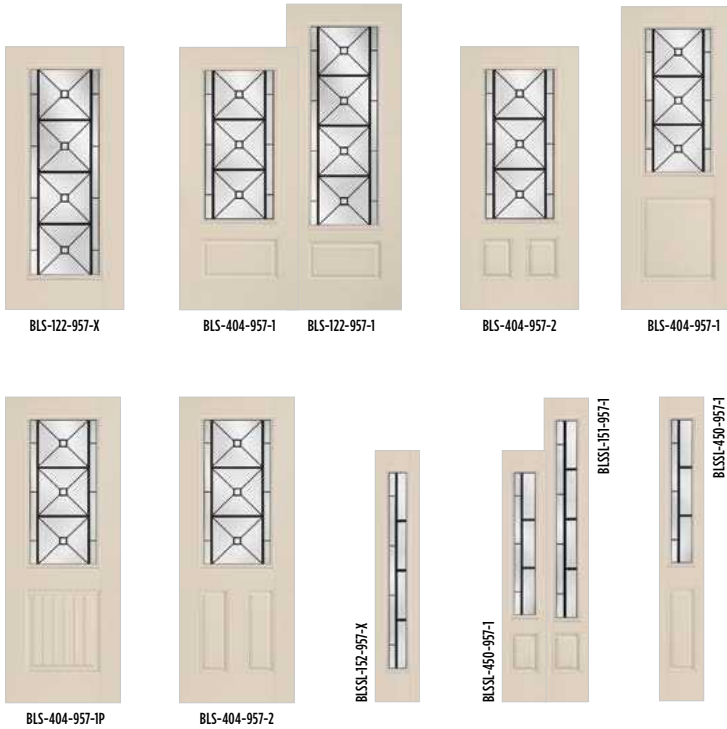

BELLEVILLE. SMOOTH DOORS