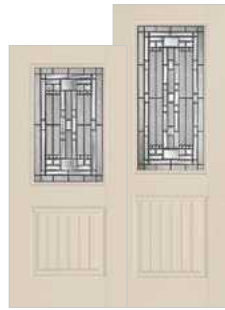

BLS-106-366-1P   BLS-404-366-1P