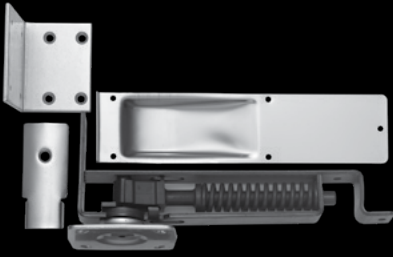

## 35 POUND JAMB MOUNTED SPRING PIVOTS

PACKED 1 PIECE PER INNER AND 8 PIECES PER MASTER  
WITH SCREWS, SIDE PLATES AND JAMB BRACKET

Special order

ITEM#	DESCRIPTION	CODES	REFERENCE
<input type="checkbox"/> M11501	BRIGHT BRASS	US3	MMSP-BB-35 JAMB
<input type="checkbox"/> M11507	DULL BRASS	US4	MMSP-DB-35 JAMB
<input type="checkbox"/> M24433	OIL RUBBED BRONZE - LIGHT	US10B	MMSP-OB-35 JAMB
<input type="checkbox"/> M24404	PRIMED	USP	MMSP-PR-35 JAMB
<input type="checkbox"/> M18769	SATIN NICKEL	US15	MMSP-SN-35 JAMB