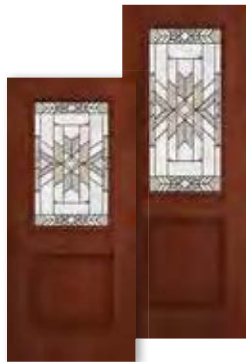

1/2 View 1-Panel

Door	2'8"	2'10"	3'0"
DM-684MOH-1P	•	•	•
DM7-684MOH-1P	•	•	•
DM8-684MOH-1P	•	•	•