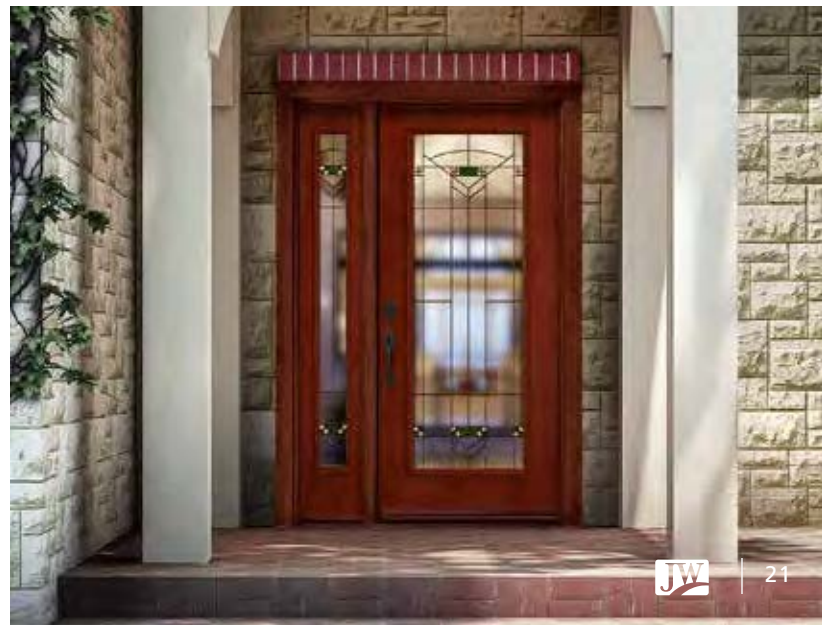

Greenfield (GRF)

Glass Textures:

- Thin Reed Glass
- Small Hammered Glass
- Pale Amber & Olive Soft Wave Glass

Privacy Rating | 7

Transoms - "Direct Set"

Rectangular 521GRF

(Fits above 3'-0" door w/ (2) 12" sidelights) —
13-1/2" frame height

Craftsman

6'8", 7'0"

Doors and Sidelights

Door	2'8"	2'10"	3'0"
DMC-866GRF	•	•	•
DMC7-866GRF	•	•	•

Sidelight	1'0"	1'2"
DMC-820GRF	•	•
DMC7-820GRF	•	•

Sidelight	1'0"	1'2"
DMC-819GRF	•	•
DMC7-819GRF	•	•

6'8", 7'0" and 8'0" Doors and Sidelights

Door	2'8"	2'10"	3'0"
DM-686GRF	•	•	•
DM7-686GRF	•	•	•
DM8-686GRF	•	•	•

Door	2'8"	2'10"	3'0"
DM-607GRF	•	•	•

Door	2'8"	2'10"	3'0"
DM-607GRF-1P	•	•	•
DM8-607GRF-1P	•	•	•

Door	2'8"	2'10"	3'0"
DM-684GRF	•	•	•
DM7-684GRF	•	•	•
DM8-684GRF	•	•	•

Door	2'8"	2'10"	3'0"
DM-684GRF-1P	•	•	•
DM7-684GRF-1P	•	•	•
DM8-684GRF-1P	•	•	•

Sidelight	1'0"	1'2"
DM-690GRF	•	•
DM7-690GRF	•	•
DM8-690GRF	•	•

Sidelight	1'0"	1'2"
DM-422GRF	•	•
DM8-422GRF	•	•

Sidelight	1'0"	1'2"
DM8-692GRF	•	•