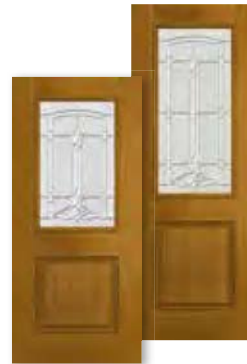

1/2 View 1-Panel Plank

Door	2'8"	2'10"	3'0"
DF-684BT-1PL	•	•	•
DF7-684BT-1PL	•	•	•
DF8-684BT-1PL	•	•	•

Sidelight	1'0"	1'2"
DF-690BT	•	•
DF7-690BT	•	•
DF8-690BT	•	•