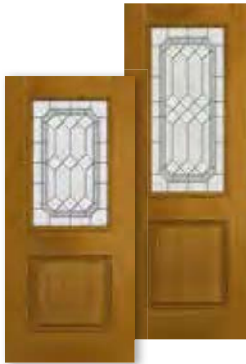

1/2 View 1-Panel Plank