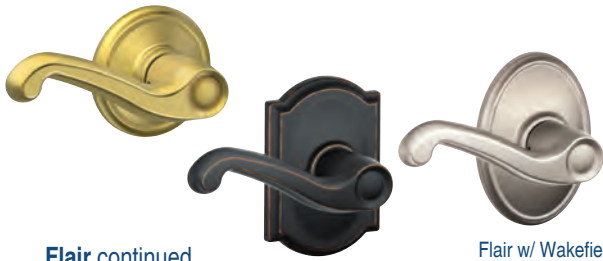

Flair continued...

Flair w/ Camelot

Flair w/ Wakefield

Jeske no.	Item no.	Description	Case Pack	Retail
-----------	----------	-------------	-----------	--------

Antique Pewter boxpack

SJ067111	F10FLA620	Passage	8	\$61.00
SJ067161	F40FLA620	Privacy	8	\$64.00
SJ5305051	F51AFLA620 K4	Entry	8	\$116.00
SJ06725	F170FLA620 LH	Dummy	20	\$31.00
SJ06726	F170FLA620 RH	Dummy	20	\$31.00
● SJ5305059	F59FLA620 LH	F58 Handleset Trim	1	\$117.00
● SJ5305060	F59FLA620 RH	F58 Handleset Trim	1	\$117.00