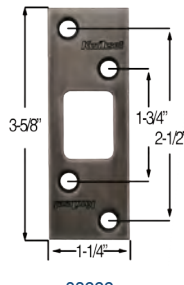

Full Lip Square Corner Deadbolt Strike

KW846381	84638 3	Polished Brass	10	$3.90
KW846382	84638 5	Antique Brass	10	$3.90
KW846384	84638 15	Satin Nickel	10	$3.90
KW846383	84638 690	Dark Bronze	10	$3.90
KW846388	84638 26	Chrome	10	$3.90
KW846387	84638-514	Matte Black	10	$3.90

1-1/4" x 3-5/8" Square Corner Deadbolt Strike

KW832221	83222 3	Polished Brass	10	$4.60
KW832222	83222 5	Antique Brass	10	$4.60
KW832223	83222 10B	Oil-Rubbed Bronze	10	$4.60
KW832224	83222 15	Satin Nickel	10	$4.60
KW832225	83222 15A	Antique Nickel	10	$4.60
KW832228	83222 26	Chrome	10	$4.60

Weiser Deadbolt Strike

WE946105	820050-5	Antique Brass	10	$4.60
WE946111	820050-690	Venetian Bronze	10	$4.60
WE946115	820050-15	Satin Nickel	10	$4.60
WE946126	820050-26	Chrome	10	$4.60