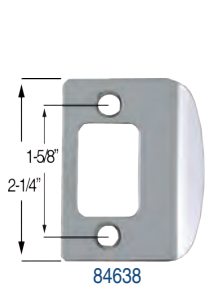

Full Lip Square Corner Deadbolt Strike

KW846381	84638 3	Polished Brass	10	$3.90
KW846382	84638 5	Antique Brass	10	$3.90
KW846384	84638 15	Satin Nickel	10	$3.90
KW846383	84638 690	Dark Bronze	10	$3.90
KW846388	84638 26	Chrome	10	$3.90
KW846387	84638-514	Matte Black	10	$3.90

1-1/4" x 3-5/8" Square Corner Deadbolt Strike

KW832221	83222 3	Polished Brass	10	$4.60
KW832222	83222 5	Antique Brass	10	$4.60
KW832223	83222 10B	Oil-Rubbed Bronze	10	$4.60
KW832224	83222 15	Satin Nickel	10	$4.60
KW832225	83222 15A	Antique Nickel	10	$4.60
KW832228	83222 26	Chrome	10	$4.60

Weiser Deadbolt Strike

WE946105	820050-5	Antique Brass	10	$4.60
WE946111	820050-690	Venetian Bronze	10	$4.60
WE946115	820050-15	Satin Nickel	10	$4.60
WE946126	820050-26	Chrome	10	$4.60