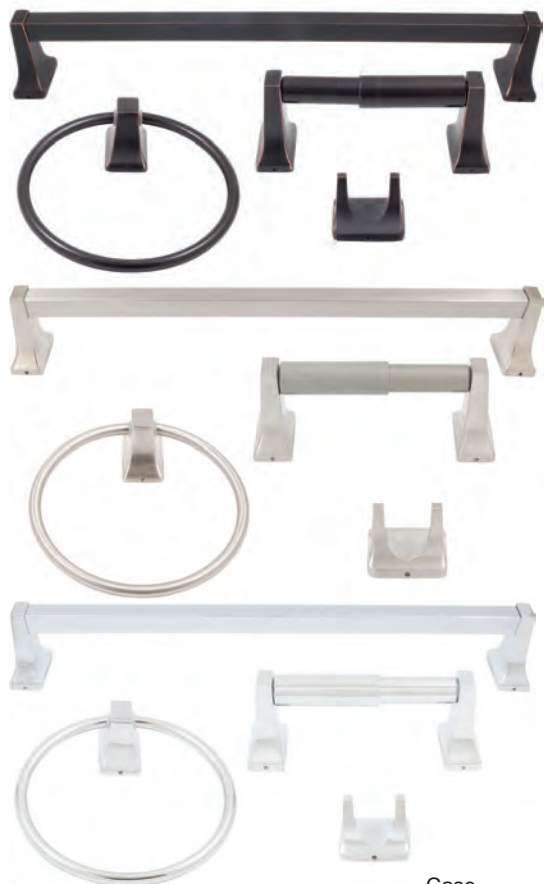

Lakewood Collection

Item no.	Description	Case Pack	Retail
----------	-------------	-----------	--------

Vintage Bronze

4200-11P	Towel Ring	50	\$9.60
4218-11P	18" Towel Bar	20	\$21.80
4224-11P	24" Towel Bar	20	\$22.40
4230-11P	30" Towel Bar	20	\$24.90
4206-11P	Paper Holder	50	\$15.00
4202-11P	Robe Hook	50	\$9.30