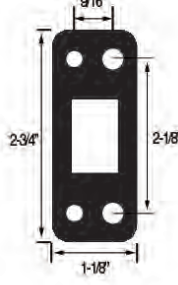

Full Lip Square Corner Deadbolt Strike

KW846381	84638 3	Polished Brass	10	$3.90
KW846382	84638 5	Antique Brass	10	$3.90
KW846384	84638 15	Satin Nickel	10	$3.90
KW846383	84638 690	Dark Bronze	10	$3.90
KW846388	84638 26	Chrome	10	$3.90
KW846387	84638-514	Matte Black	10	$3.90

1-1/4" x 3-5/8" Square Corner Deadbolt Strike

KW832221	83222 3	Polished Brass	10	$4.60
KW832222	83222 5	Antique Brass	10	$4.60
KW832223	83222 10B	Oil-Rubbed Bronze	10	$4.60
KW832224	83222 15	Satin Nickel	10	$4.60
KW832225	83222 15A	Antique Nickel	10	$4.60
KW832228	83222 26	Chrome	10	$4.60

Weiser Deadbolt Strike

WE946105	820050-5	Antique Brass	10	$4.60
WE946111	820050-690	Venetian Bronze	10	$4.60
WE946115	820050-15	Satin Nickel	10	$4.60
WE946126	820050-26	Chrome	10	$4.60