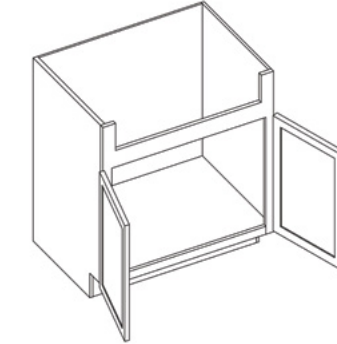

Easy Reach

Item Code	Outer Dimensions				
	W	H	D	P	B
ER33	33	34.5	24	•	-
ER36	36	34.5	24	•	•

Cooking Center

Item Code	Outer Dimensions				
	W	H	D	P	B
CC30	30	34.5	24	•	-

36" Farm Sink Base

Item Code	Outer Dimensions				
	W	H	D	P	B
FSB36	36	34.5	24	•	-