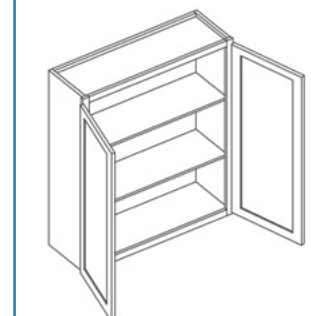

30" - 36" High Double Door Wall

*Premier line drawing shown.
Builder is a partial overlay.

Item Code	Outer Dimensions				
	W	H	D	P	B
W2430-2	39	18	12	•	•
W2730	39	24	12	•	•
W2430-2	24	30	12	•	•
W2730	27	30	12	•	•
W3030	30	30	12	•	•
W3330	33	30	12	•	•
W3630	36	30	12	•	•
W3930	39	30	12	•	•
W2436-2	24	36	12	•	•
W2736	27	36	12	•	•
W3036	30	36	12	•	•
W3336	33	36	12	•	•
W3636	36	36	12	•	•
W3936	39	36	12	•	•