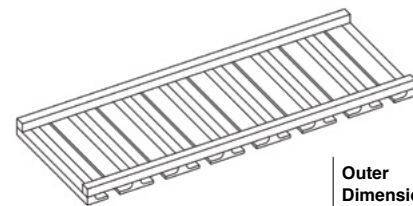

Stemware Rack

Item Code	Outer Dimensions				
	W	H	D	P	B
SWR3012	28.5	1.5	10.5	•	•