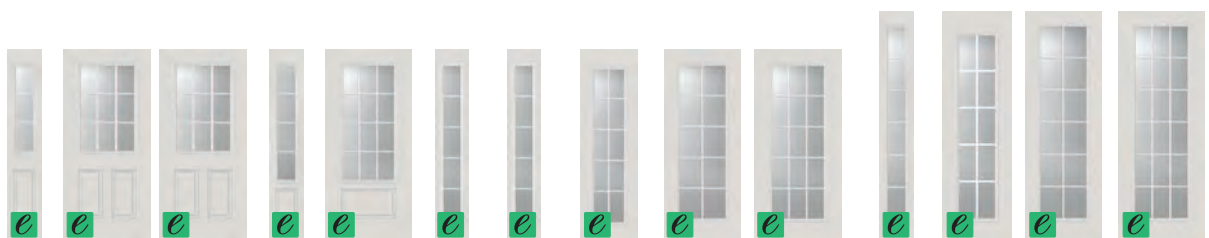

Everyday
Collection

SIZE	8x36 3L	20x36 9L	22x36 9L	8x48 4L	22x48 12L	7x64 5L	8x64 5L	14x64 10L	20x64 10L&15L	22x64 10L&15L	8x80 6L	14x80 12L	20x80 12L & 18L	22x80 12L & 18L
BAR WIDTH	11/16"	11/16"	11/16"	11/16"	11/16"	11/16"	11/16"	11/16"	11/16"	11/16"	11/16"	11/16"	11/16"	11/16"
CHAMPAGNE	■	■	■	■	■	■	■	■	■	■	■	■	■	■
WHITE	■	■	■	■	■	■	■	■	■	■	■	■	■	■