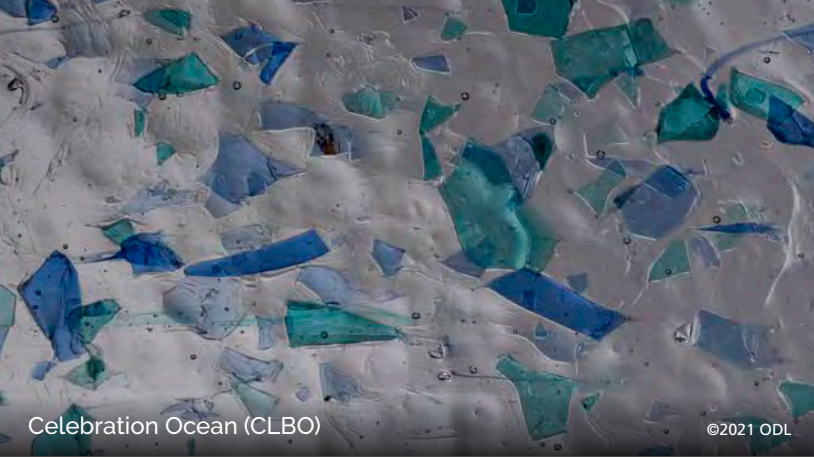

Opticks  
Textured Glass

Decorative  
Doorglass

Everyday  
Collection

2236-AUR • 0836-AUR

2248-AUR • 0848-AUR

0864-AUR • 2264-AUR • 0764-AUR

Celebration Ocean (CLBO)

©2021 ODL