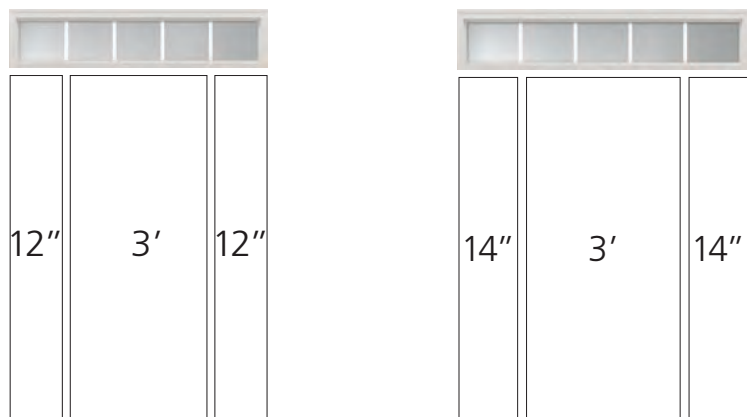

Transoms

Size	13-5/8 x 63-1/2 5L	13-5/8 x 64-1/2 5L	13-5/8 x 68-1/2 5L
Bar Width	5/8"	5/8"	5/8"
White	■	■	■

Clear only

Frames

Spotlights®
Doorglass

Opticks
Textured Glass

Decorative
Doorglass

Everyday
Collection