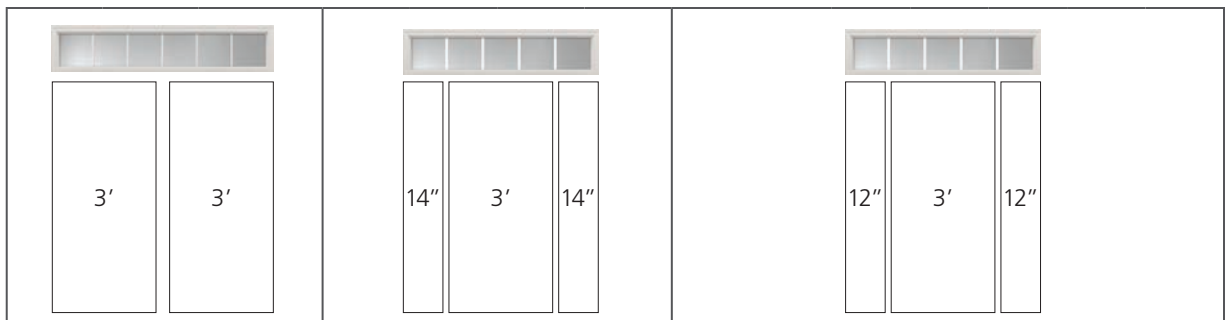

SIZE	72⁵/₈ x 11⁷/₈ 6L			66⁷/₈ x 13⁷/₈ 5L		66⁷/₈ x 9³/₈ 5L		62⁷/₈ x 13⁷/₈ 5L	62⁷/₈ x 11⁷/₈ 5L			62⁷/₈ x 9³/₈ 5L	
BAR WIDTH	7/8"	11/16"	5/8"	11/16"	5/8"	7/8"	5/8"	5/8"	7/8"	11/16"	5/8"	7/8"	5/8"
TAN	■								■				
WHITE		■	■	■	■	■	■	■	■	■	■	■	■

Available in Clear only
*Contoured Bar