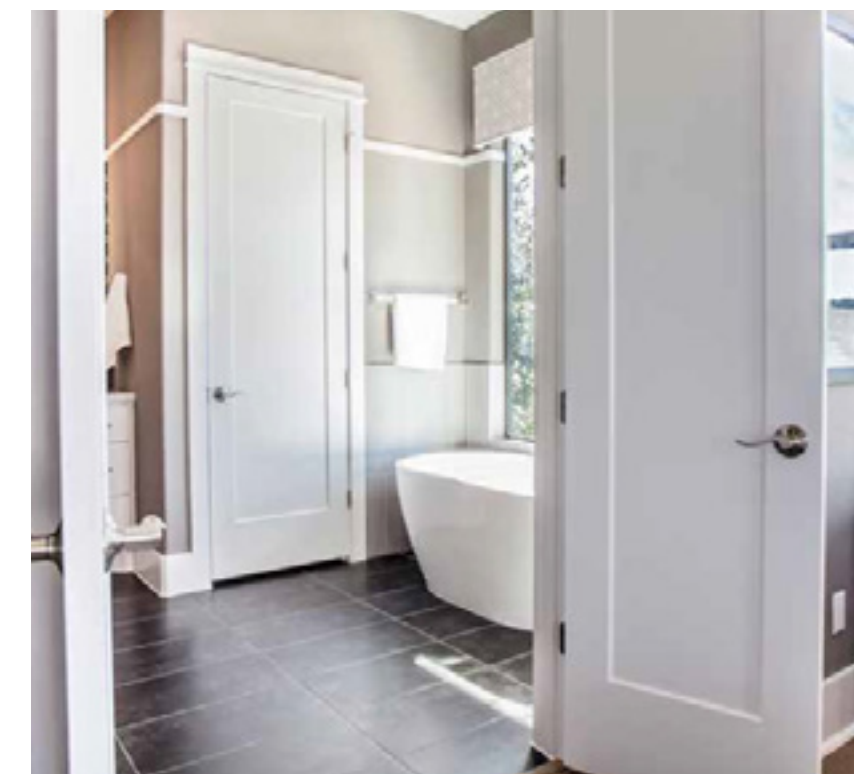

DRZWI PŁYTKOWE PODNOSZONE I DESKI Z KLEJENIEM OVOLO

CECHY I ZALETY

- Niestandardowe rozmiary drzwi i gatunki drewna
- 23 opcje paneli szklanych
- Opcje blatów kwadratowych i łukowych
- Przyklejenie bloku stożkowego
- Dostępne 20-, 60-, 90-minutowe ognioodporne (dostępne tylko w wersji 1-3/4")