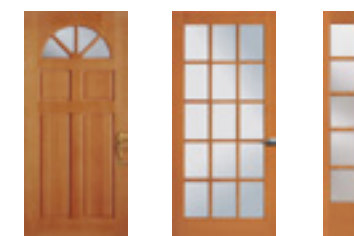

CECHY I ZALETY

- Ciesz się pięknem przyrody na świeżym powietrzu, jednocześnie ciesząc się komfortem w pomieszczeniach
- Zaktualizuj za pomocą UltraBlock® technologia
- W przypadku trudnych ekspozycji ulepsz za pomocą WaterBarrier® technologia

Popularne style

37120 (SDL) 7015 7705