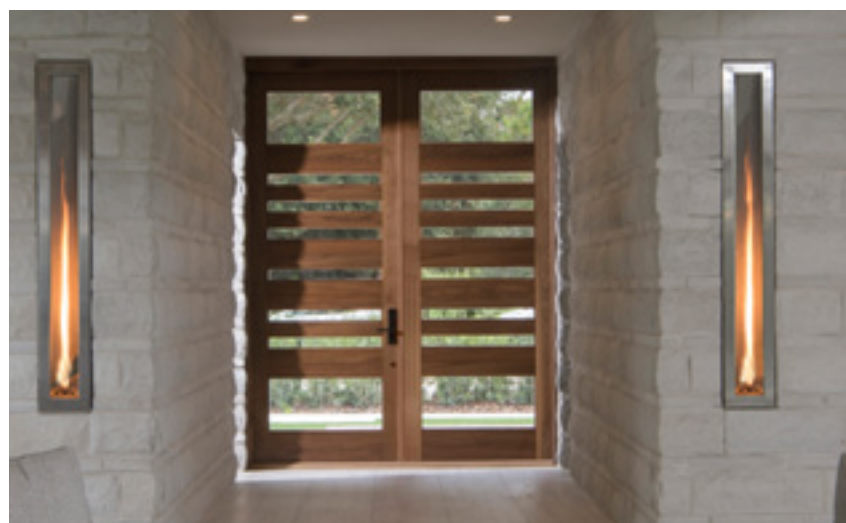

WSPÓŁCZESNY

Współczesne drzwi charakteryzują się najlepszym nowoczesnym wzornictwem bez poświęcania ciepła i trwałości drewna. Ciesz się czystymi liniami, uporządkowanym wyglądem i charakterystycznymi stylami.

CECHY I ZALETY

- Dostępne w dowolnej wysokości, szerokości i gatunku drewna
- Bogate opcje szkła
- Wszystkie drzwi dostępne z WaterBarrier i UltraBlock® ulepszenia technologii

KOLEKCJA MASTERMARK

Piękny. Wytrzymały. Charakterystyczny. Te drzwi zostały zaprojektowane tak, aby były odporne na wypaczenie i skręcanie. Potrójnie przeszklone wkładki ze szkła ołowiowego zmniejszają utratę ciepła i poprawiają wygląd.

CECHY I ZALETY

- Dostępne w dowolnej wysokości, szerokości i gatunku drewna
- Bogate opcje szkła
- Ultrablock® technologia w cenie (5 lat gwarancji)
- Ulepsz za pomocą WaterBarrier® technologia

WYBIERA SERIĘ

Select Series obejmuje szereg charyzmatycznych drzwi, które zapewniają doskonałą wartość, podkreśloną przez szereg gustownych konfiguracji szkła dekoracyjnego.

CECHY I ZALETY

- Dostępne w 15 standardowych wzorach z dopasowanymi doświetlami bocznymi i naświetlami
- Ultrablock® technologia w cenie (5 lat gwarancji)
- Ulepsz za pomocą WaterBarrier® technologia