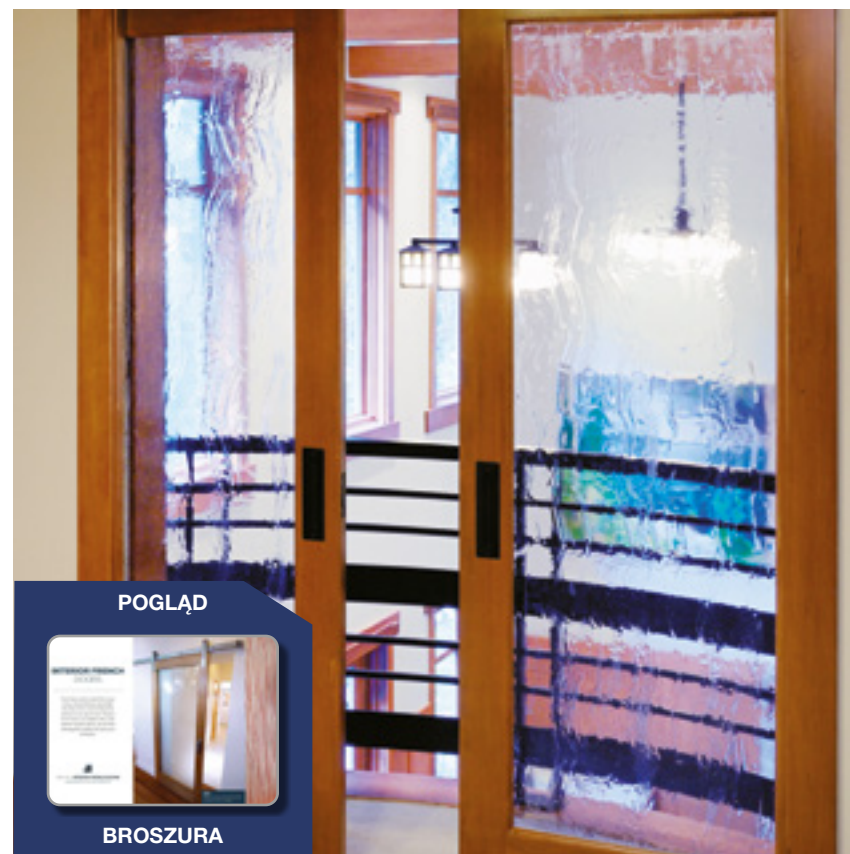

POGLĄD

BROSZURA

DRZWI REDI-PRIME

Najpopularniejsze wzory drzwi wewnętrznych dostępne dla malowanych drzwi wewnętrznych, te drzwi są fabrycznie dwukrotnie zagruntowane i piaskowane. Dostępne są dziesiątki rodzajów szkła.

CECHY I ZALETY

- Zaprojektowane ramiaki i szyny z fornirem MDF o grubości 1/8 cala na drewnianym rdzeniu łączonym na mikrowczepy
- Dostępne we wszystkich szerokościach
- Wybierz wysokość 6'8", 7'0" i 8'0".
- Wybieraj spośród płaskich drzwi panelowych, podnoszonych, stołowych i francuskich, Ovolo lub naklejanych na shaker
- 10 lat gwarancji