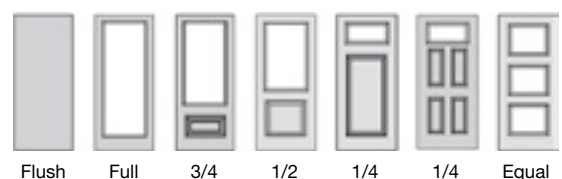

Symetryczne i dekoracyjne wzory paneli