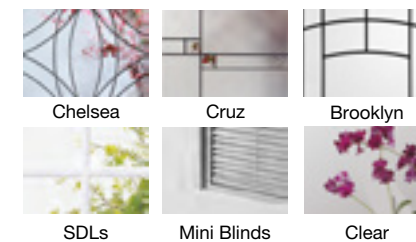

SZKLANE DRZWI

Rozjaśnij swój dom, wprowadzając piękne przednie i tylne drzwi ze szkłem.

Szkoło dekoracyjne można skonfigurować dla wielu różnych kształtów i rozmiarów.

Popularne opcje szkła

KOLEKCJA NANTUCKET™