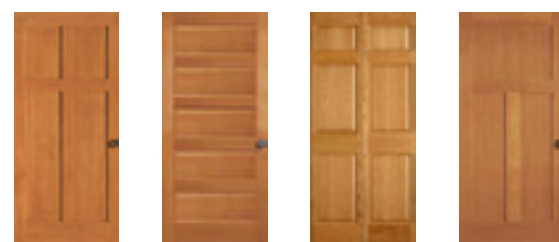

Opcje projektowe

Flat Panel   Raised Panel   Raised Panel Bi-fold   Shaker Style Flat Panel

INTERIOR FRENCH DOORS

Each stile and rail door is expertly constructed with natural, beautiful wood components. But the real appeal of French doors lies in the wide selection of glass options.

FEATURES & BENEFITS

- Available in any size and wood species
- A wide selection of glass designs
- Tempered glass or resin panel insert
- Allows light to pass through
- 10-year warranty