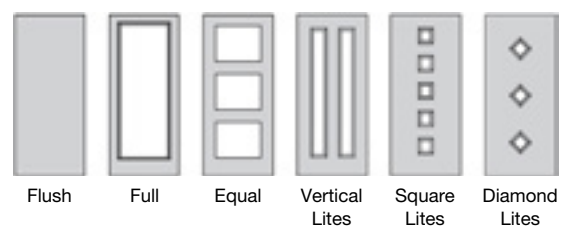

PSymetryczne projekty paneli