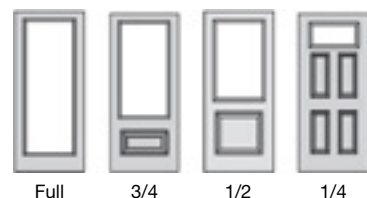

PSymetryczne projekty paneli

KLASYCZNY STYL

Styl klasyczny to wyważona elegancja inspirowana historycznymi detalami.

Stwórz wielkie wejście z drzwiami, które służą jako deklaracje architektoniczne.

Symetryczne i dekoracyjne wzory paneli