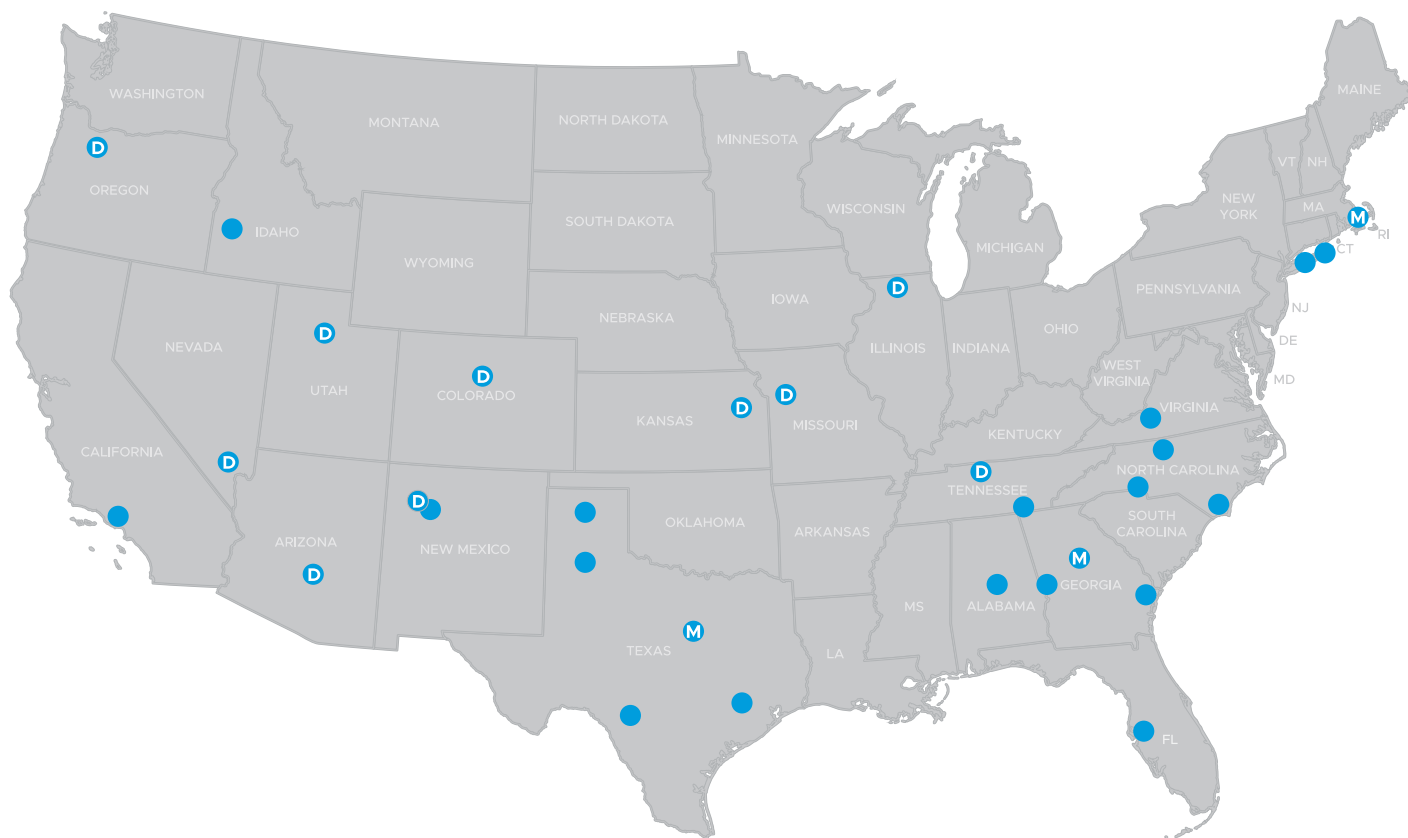

Servicing America

D DOOR MANUFACTURING   **M** MOULDING AND MILLWORK MANUFACTURING

Albuquerque, NM
505-924-2270

Carlstadt, NJ
201-807-9701

Houston, TX
713-692-3388

Nashville, TN
615-885-0355

Rockford, IL
815-965-9439

Amarillo, TX
806-352-2382

Charlotte, NC
704-494-0703

Kansas City, MO
816-531-0161

Olathe, KS
913-738-8074

Salt Lake City, UT
801-972-9393

Atlanta, GA
404-699-3900

Chattanooga, TN
423-332-1377

Kernersville, NC
336-993-8686

NY Metro – Long Island
631-242-4369

San Antonio, TX
210-657-5944

Birmingham, AL
404-792-2290

Columbus, GA
706-565-5337

Las Vegas, NV
702-248-0050

Phoenix, AZ
602-252-3696

Savannah, GA
912-965-1061

Boise, ID
208-336-3911

Dallas, TX
214-638-5161

Los Angeles, CA
909-466-7315

Portland, OR
503-692-3322

Tampa, FL
813-888-6824

Boston Metro - Stoughton
781-341-9255

Denver, CO
303-296-7260

Lubbock, TX
806-778-8902

Roanoke, VA
540-857-0425

Wilmington, NC
910-794-7225

Toll-Free: 1-855-650-3265

www.rugbyabp.com

www.iShopRugby.com