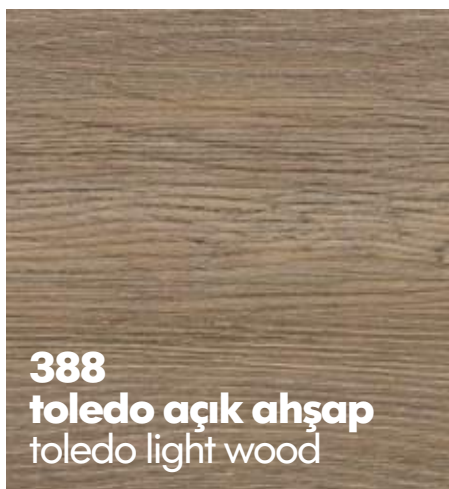

390
mat stone gri
matt stone grey

388
toledo açık ahşap
toledo light wood