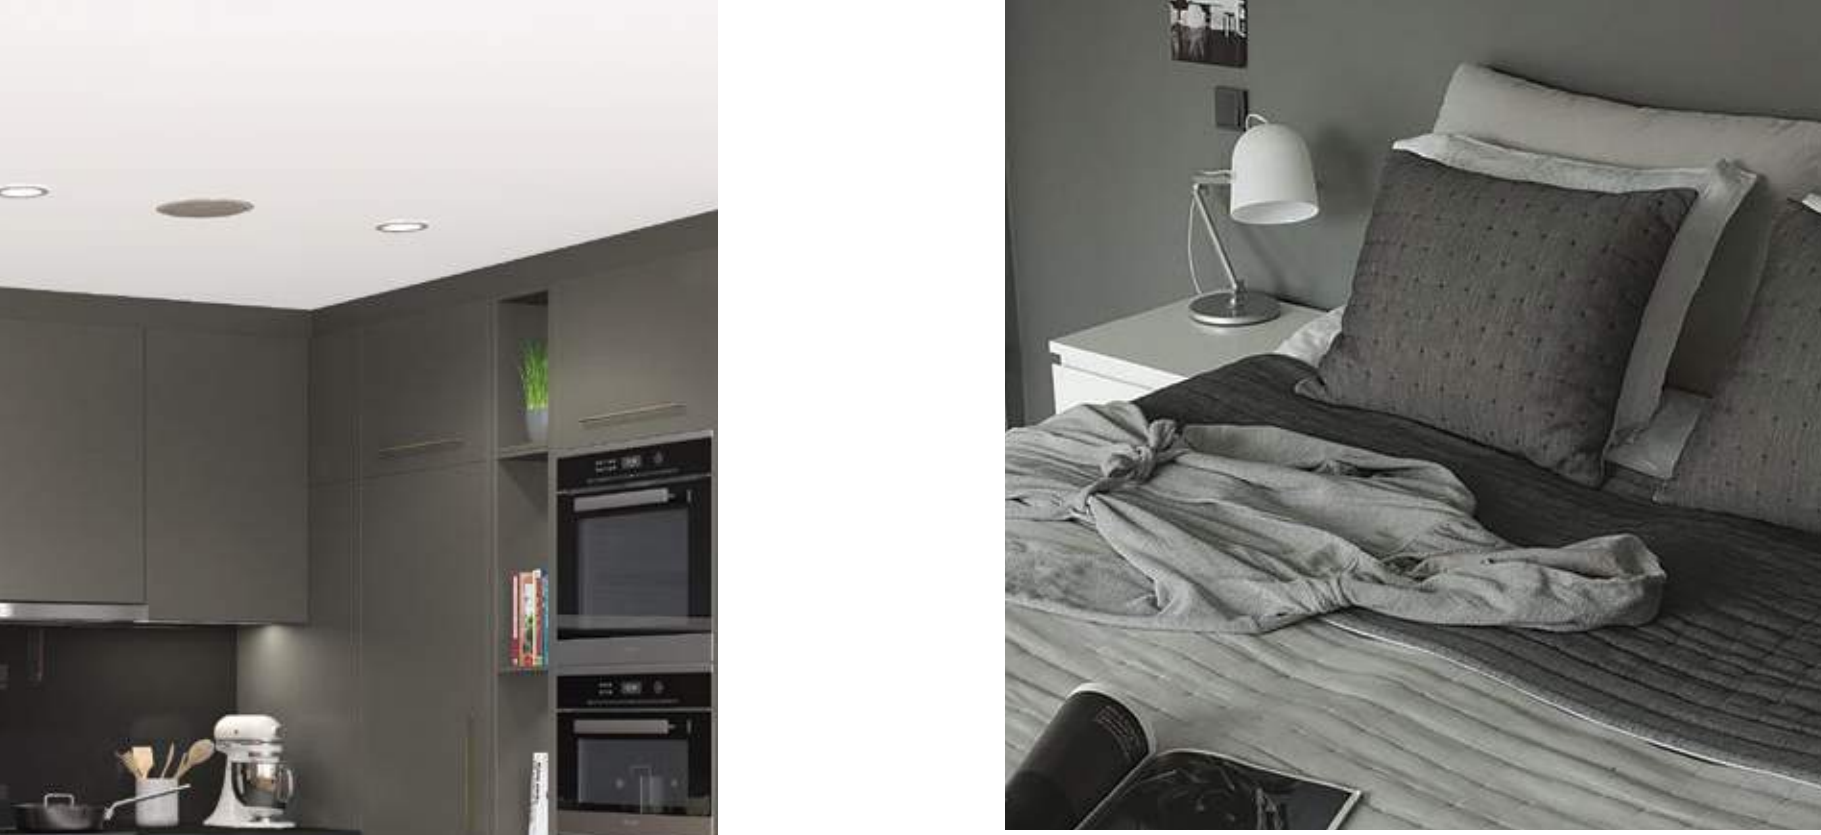

6001
hg pera
hg pera