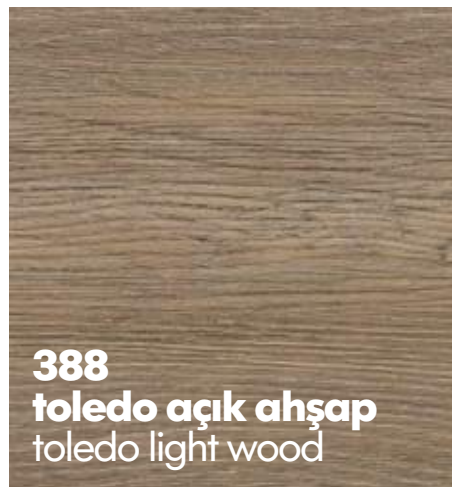

Farklı tonlar, zarif tasarımlarla bir arada. Görünüşü ve dokusuyla hayran bırakan AGT panelleri mutfağınıza iddialı bir zarafet getirecek.

Different tones are together with elegant designs. Riveting agt panels will bring an assertive elegance to your kitchen.