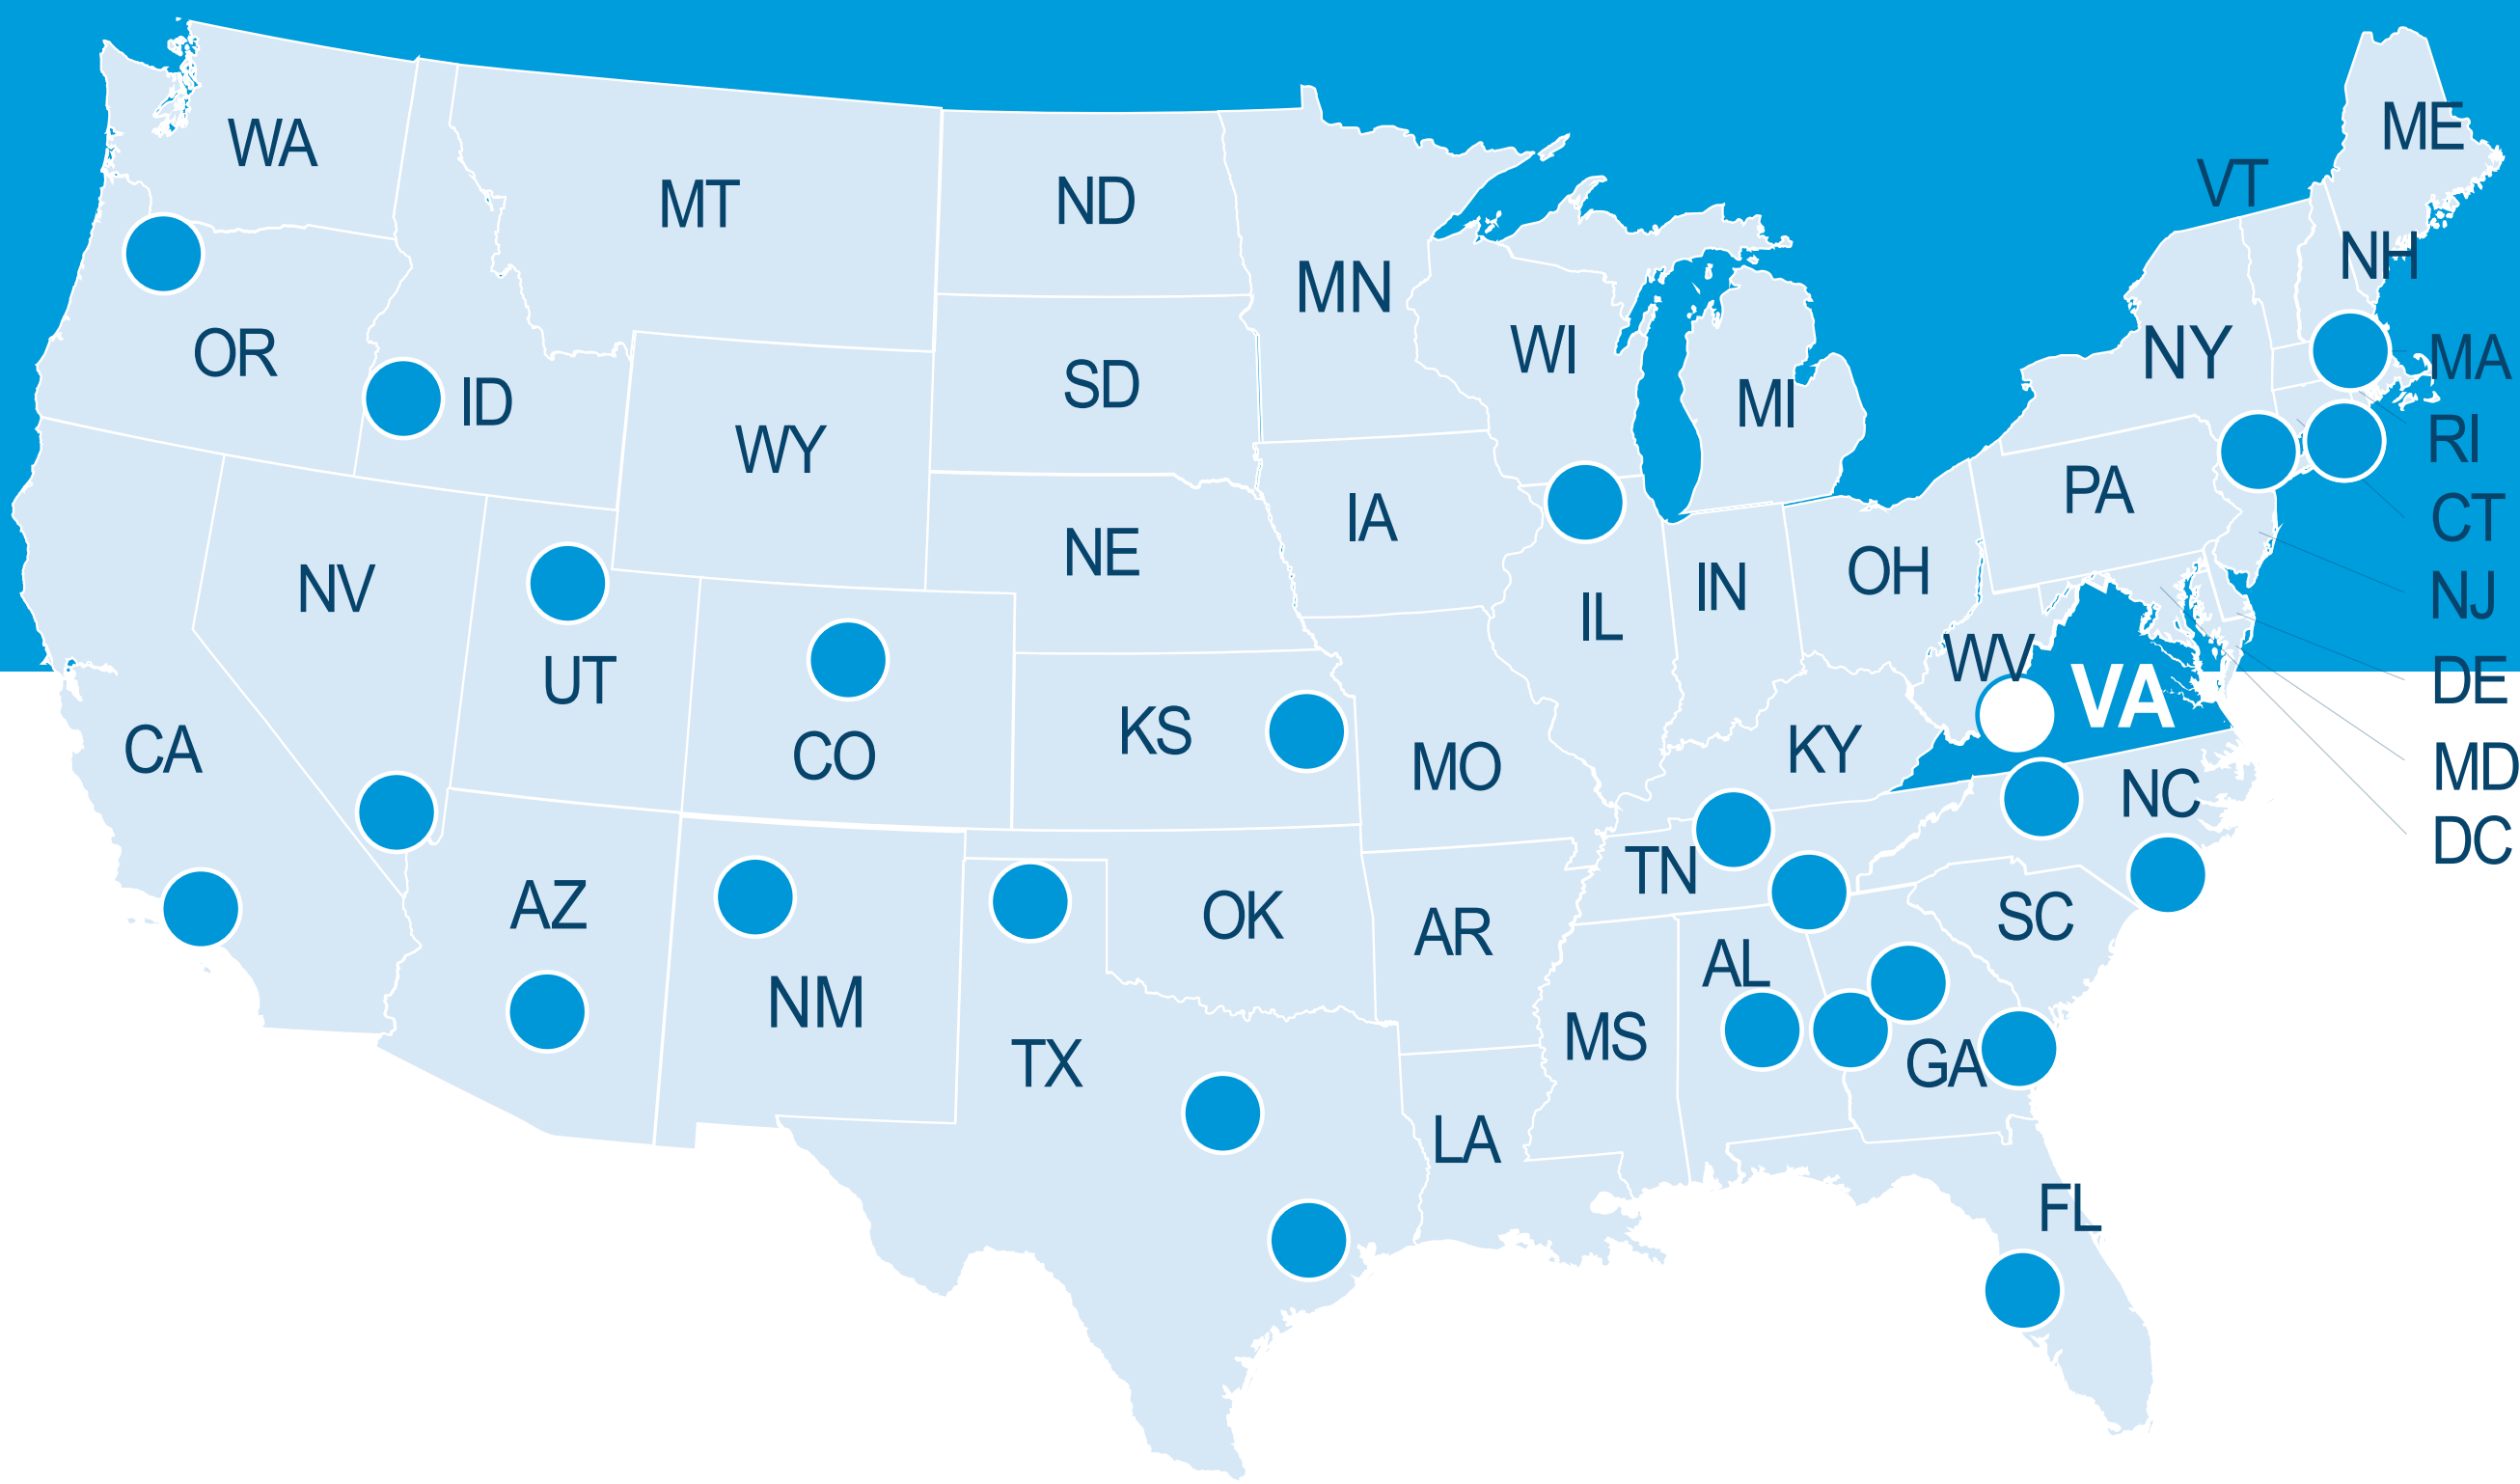

Servicing America

Roanoke, VA

540-857-0425

Albuquerque, NM
505-924-2270

Chattanooga, TN
423-332-1377

Nashville, TN
615-885-0355

Savannah, GA
912-965-1061

Amarillo, TX
806-352-2382

Columbus, GA
706-565-5337

NY Metro
631-242-4369

Tampa, FL
813-888-6824

Atlanta, GA
404-699-3900

Dallas, TX
214-638-5161

Olathe, KS
913-738-8074

Wilmington, NC
910-794-7225

Birmingham, AL
205-664-0224

Denver, CO
303-296-7260

Phoenix, AZ
602-252-3696

Winston-Salem, NC
336-993-8686

Boise, ID
208-336-3911

Houston, TX
713-692-3388

Portland, OR
503-692-3322

**Boston Metro -
Stoughton**
781-341-9255

Las Vegas, NV
702-248-0050

Rockford, IL
815-965-9439

Carlstadt, NJ
201-807-9701

Los Angeles, CA
909-466-7315

Salt Lake City, UT
801-972-9393