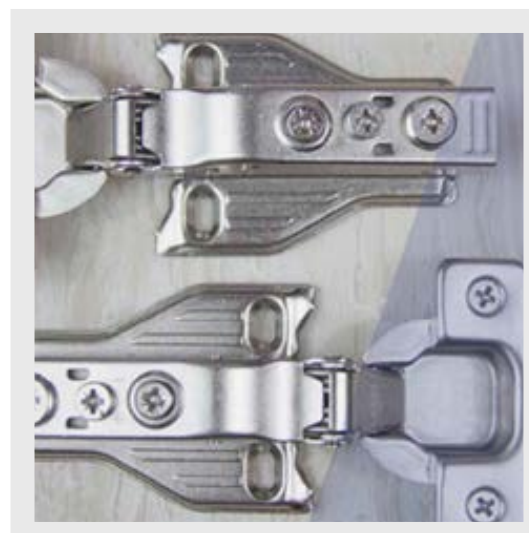

Herrajes
Funcionales

VER FOLLETO

Contenido

540.857.0425

iShop **RUGBY**.com

Sitio web