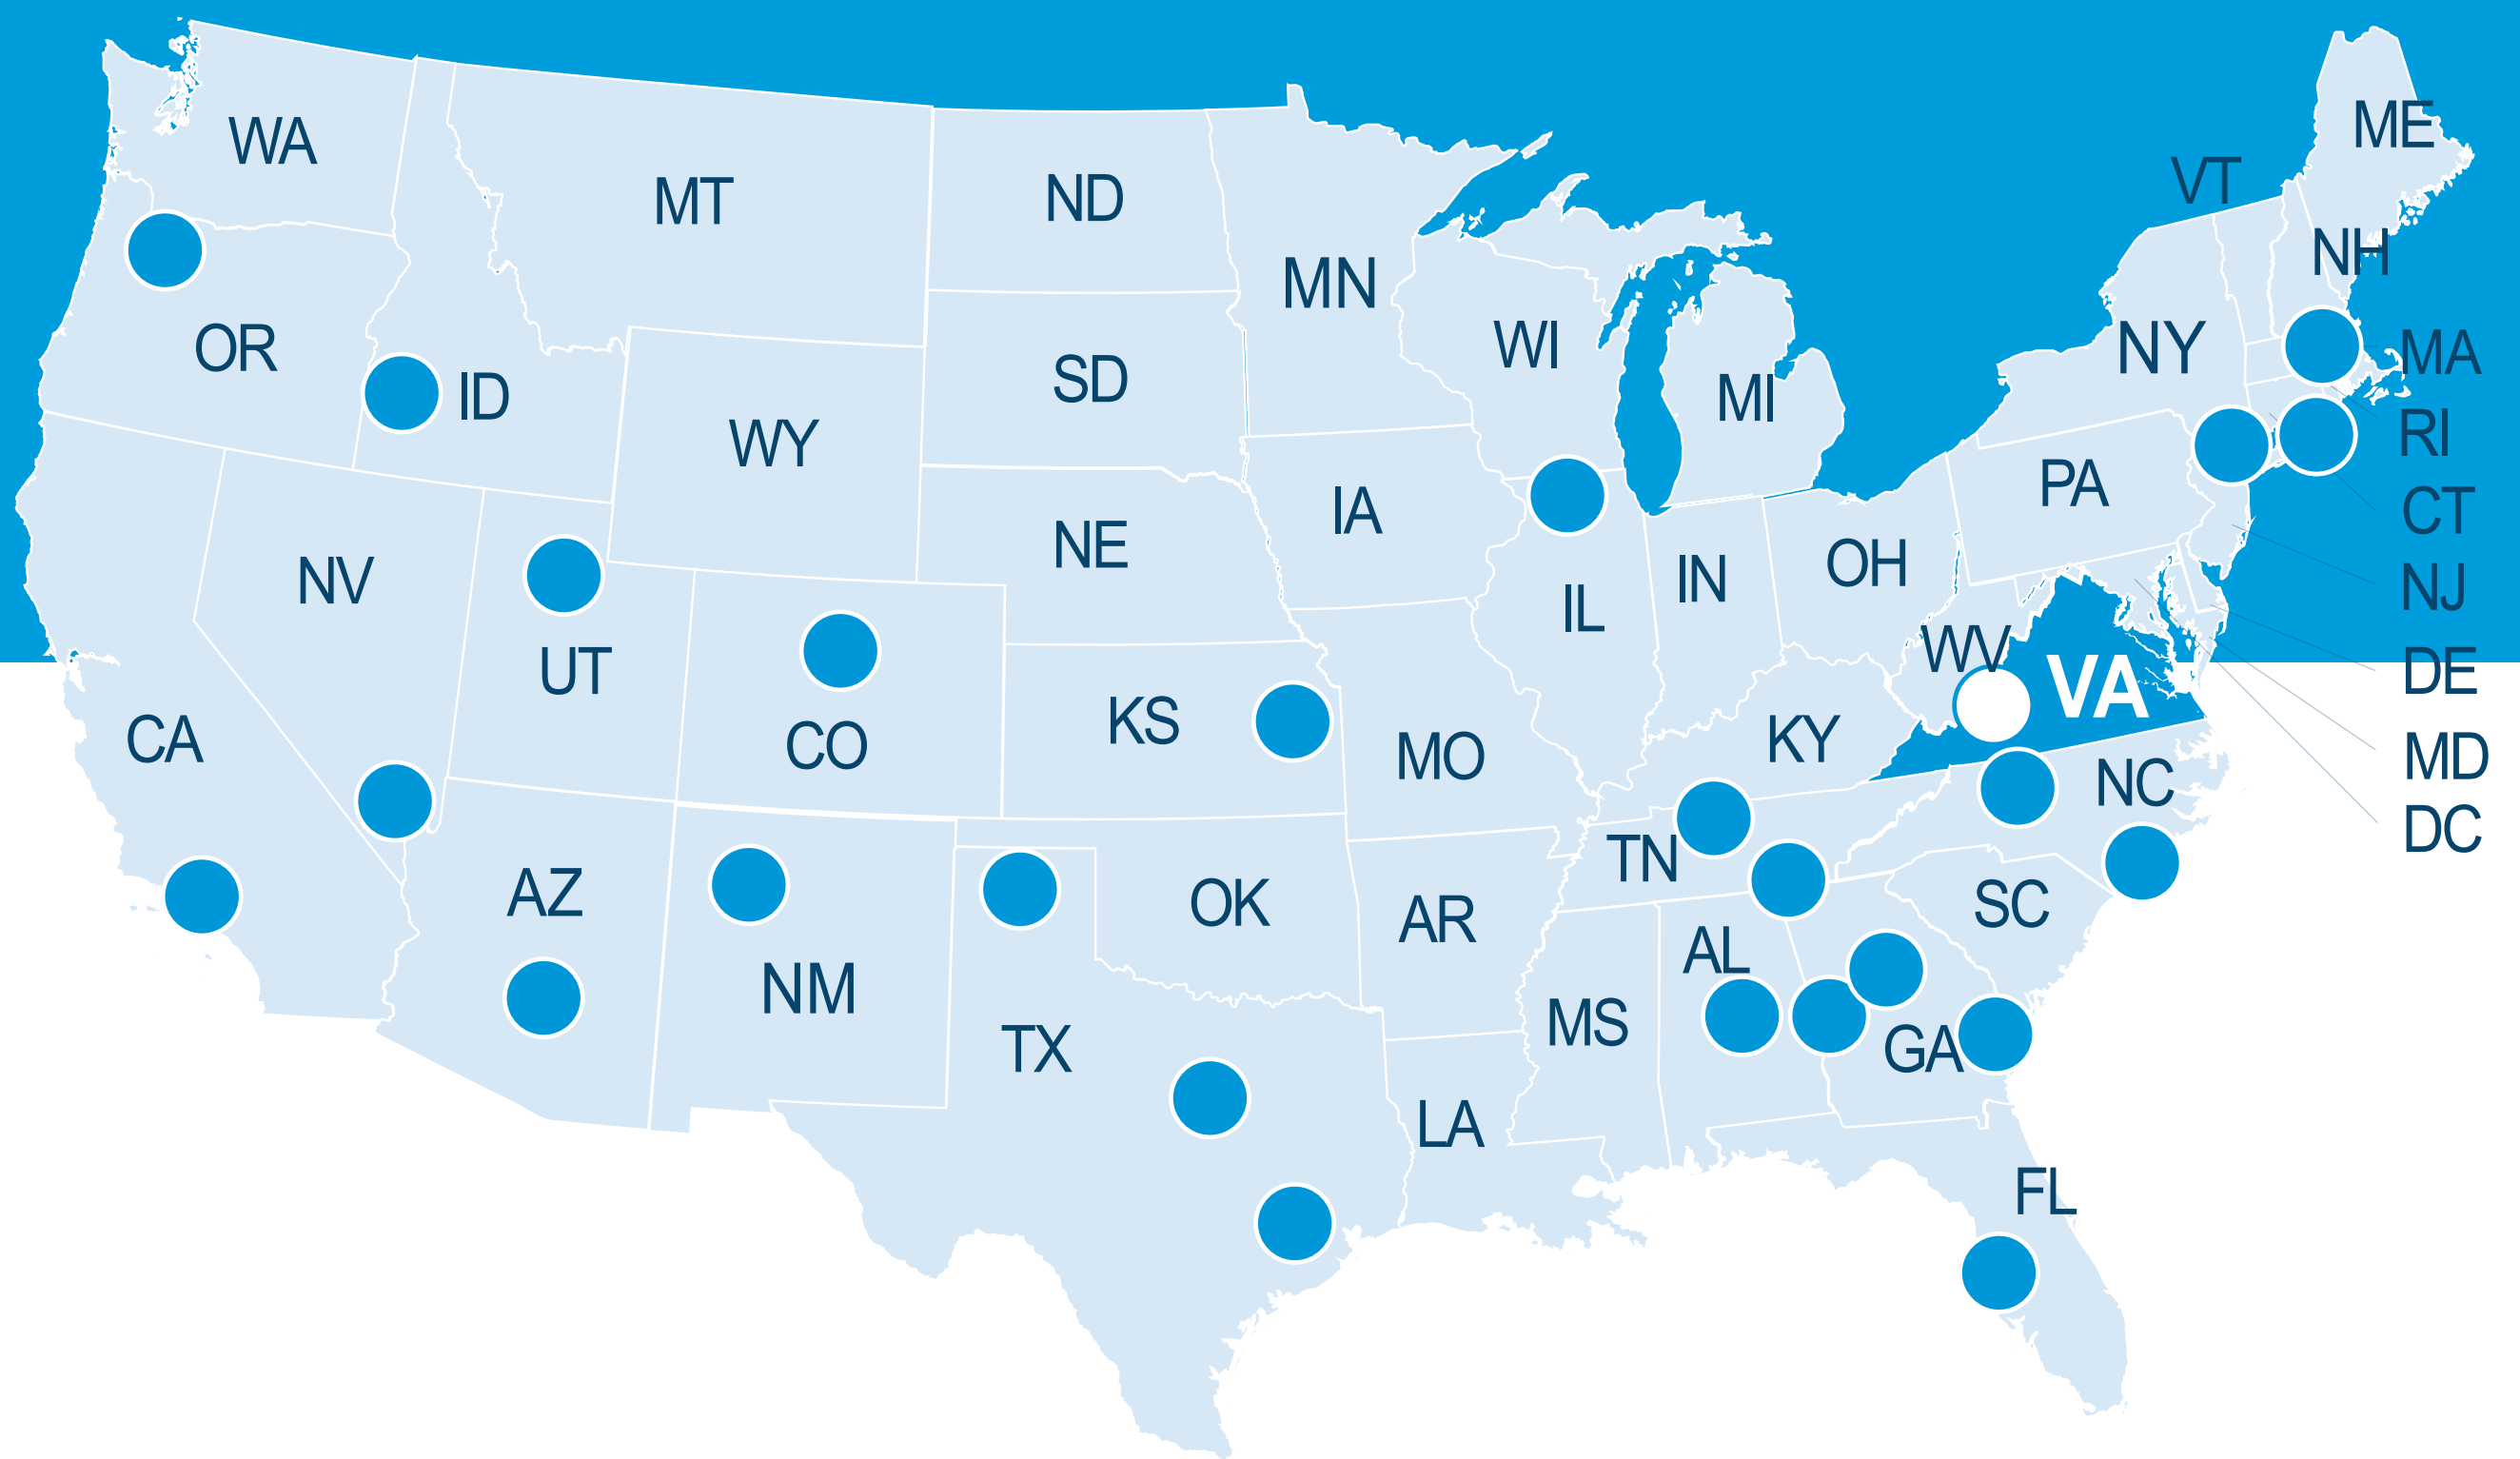

Utile (Sipo)

Wenge

Zebrawood

Iroko

Teak

Tigerwood

Jatoba

Al Servicio de América