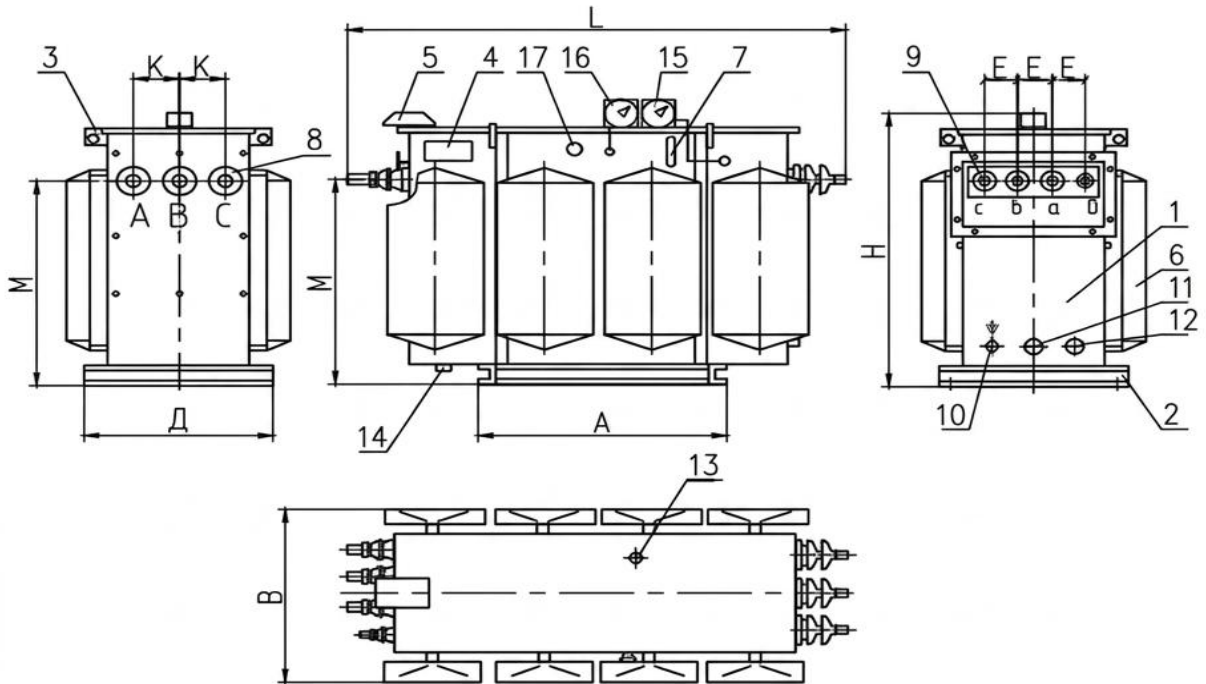

Габаритні, приєднувальні розміри і маса трансформаторів ТМЗ-630-2500/10 У1 (правий)

Тип трансформатора	Розміри, мм								Маса, масла, кг	Маса, кг
	L	B	H	K	E	M	A	D		
ТМЗ-630/10 У1	1710	1180	1880	170	130	1215	860	860	680	2040
ТМЗ-1000/10 У1	1890	1230	1640	170	130	1320	860	860	755	3070
ТМЗ-1600/10 У1	2020	1270	1900	185	140	1560	1112	1160	1155	4900
ТМЗ-2500/10 У1	2440	1360	1980	185	140	1580	1112	1160	2000	6700

- 1– Бак 2– Рама; 3– Гак для підйому; 4– Заводський щиток;
 5– Запобіжна дафрагма; 6– Радіатор; 7– Масловказівник;
 8– Ввод ВН; 9– Ввод НН; 10– Бобишка заземлення; 11– Зливний крає;
 12– Пробка відбору проби масла; 13– Привод перемикача;
 14– Пробка для зливу залишків масла; 15– ТКП; 16– Мановакуумметр;
 17– Пробка для продуву азотом.