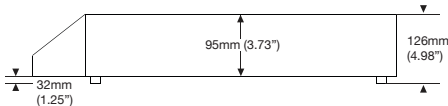

### TECHNICAL DATA:

<b>Dimensions (W x D x H):</b>	352 x 773 x 126	
<b>Feet Height:</b>	32mm	
<b>Total Weight:</b>	14.2Kg	
<b>Wall Clearance:</b>	51mm	
<b>Max Ambient Temperature:</b>	50°C	
<b>Model:</b>	<b>MC2502FG</b>	<b>MC3502FG</b>
<b>Total Connected Load:</b>	4.8kW	7.0kW
<b>Volts (Single Phase):</b>	220-240 V	220-240 V
<b>Amps</b>	20A	30A