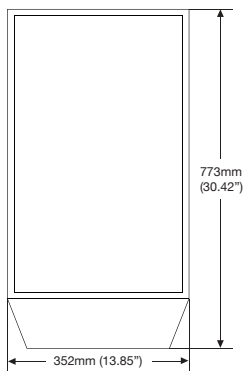

### TECHNICAL DATA:

<b>Dimensions (W x D x H):</b>	352 x 773 x 126	
<b>Feet Height:</b>	32mm	
<b>Total Weight:</b>	14.2Kg	
<b>Wall Clearance:</b>	51mm	
<b>Max Ambient Temperature:</b>	50°C	
<b>Model:</b>	<b>MC2502FG</b>	<b>MC3502FG</b>
<b>Total Connected Load:</b>	4.8kW	7.0kW
<b>Volts (Single Phase):</b>	220-240 V	220-240 V
<b>Amps</b>	20A	30A