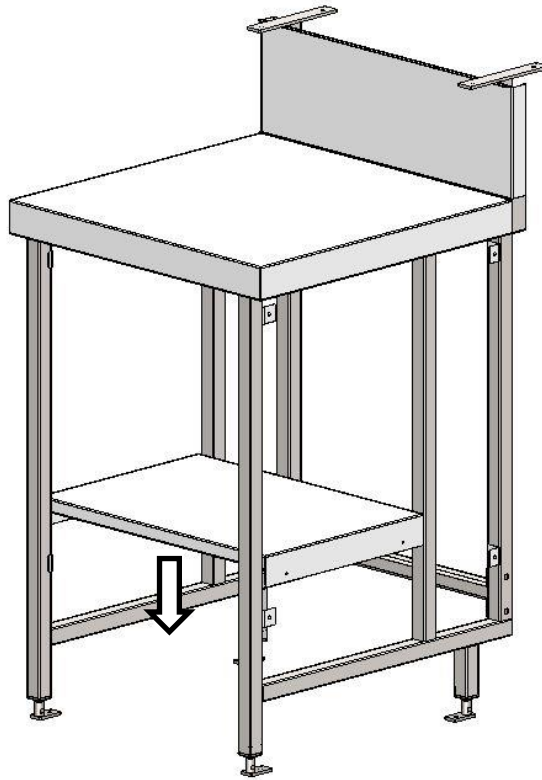

# BAR MODULE UNDERSHELF

600 SERIES :

- 6-0600
- 6-0900
- 6-1036
- 6-1186
- 6-1200
- 6-1500
- 6-1800
- 6-2100
- 6-2400

700 SERIES :

- 7-0600
- 7-0900
- 7-1036
- 7-1186
- 7-1200
- 7-1500
- 7-1800
- 7-2100
- 7-2400

CONTENT :

x1

PTO

01

02