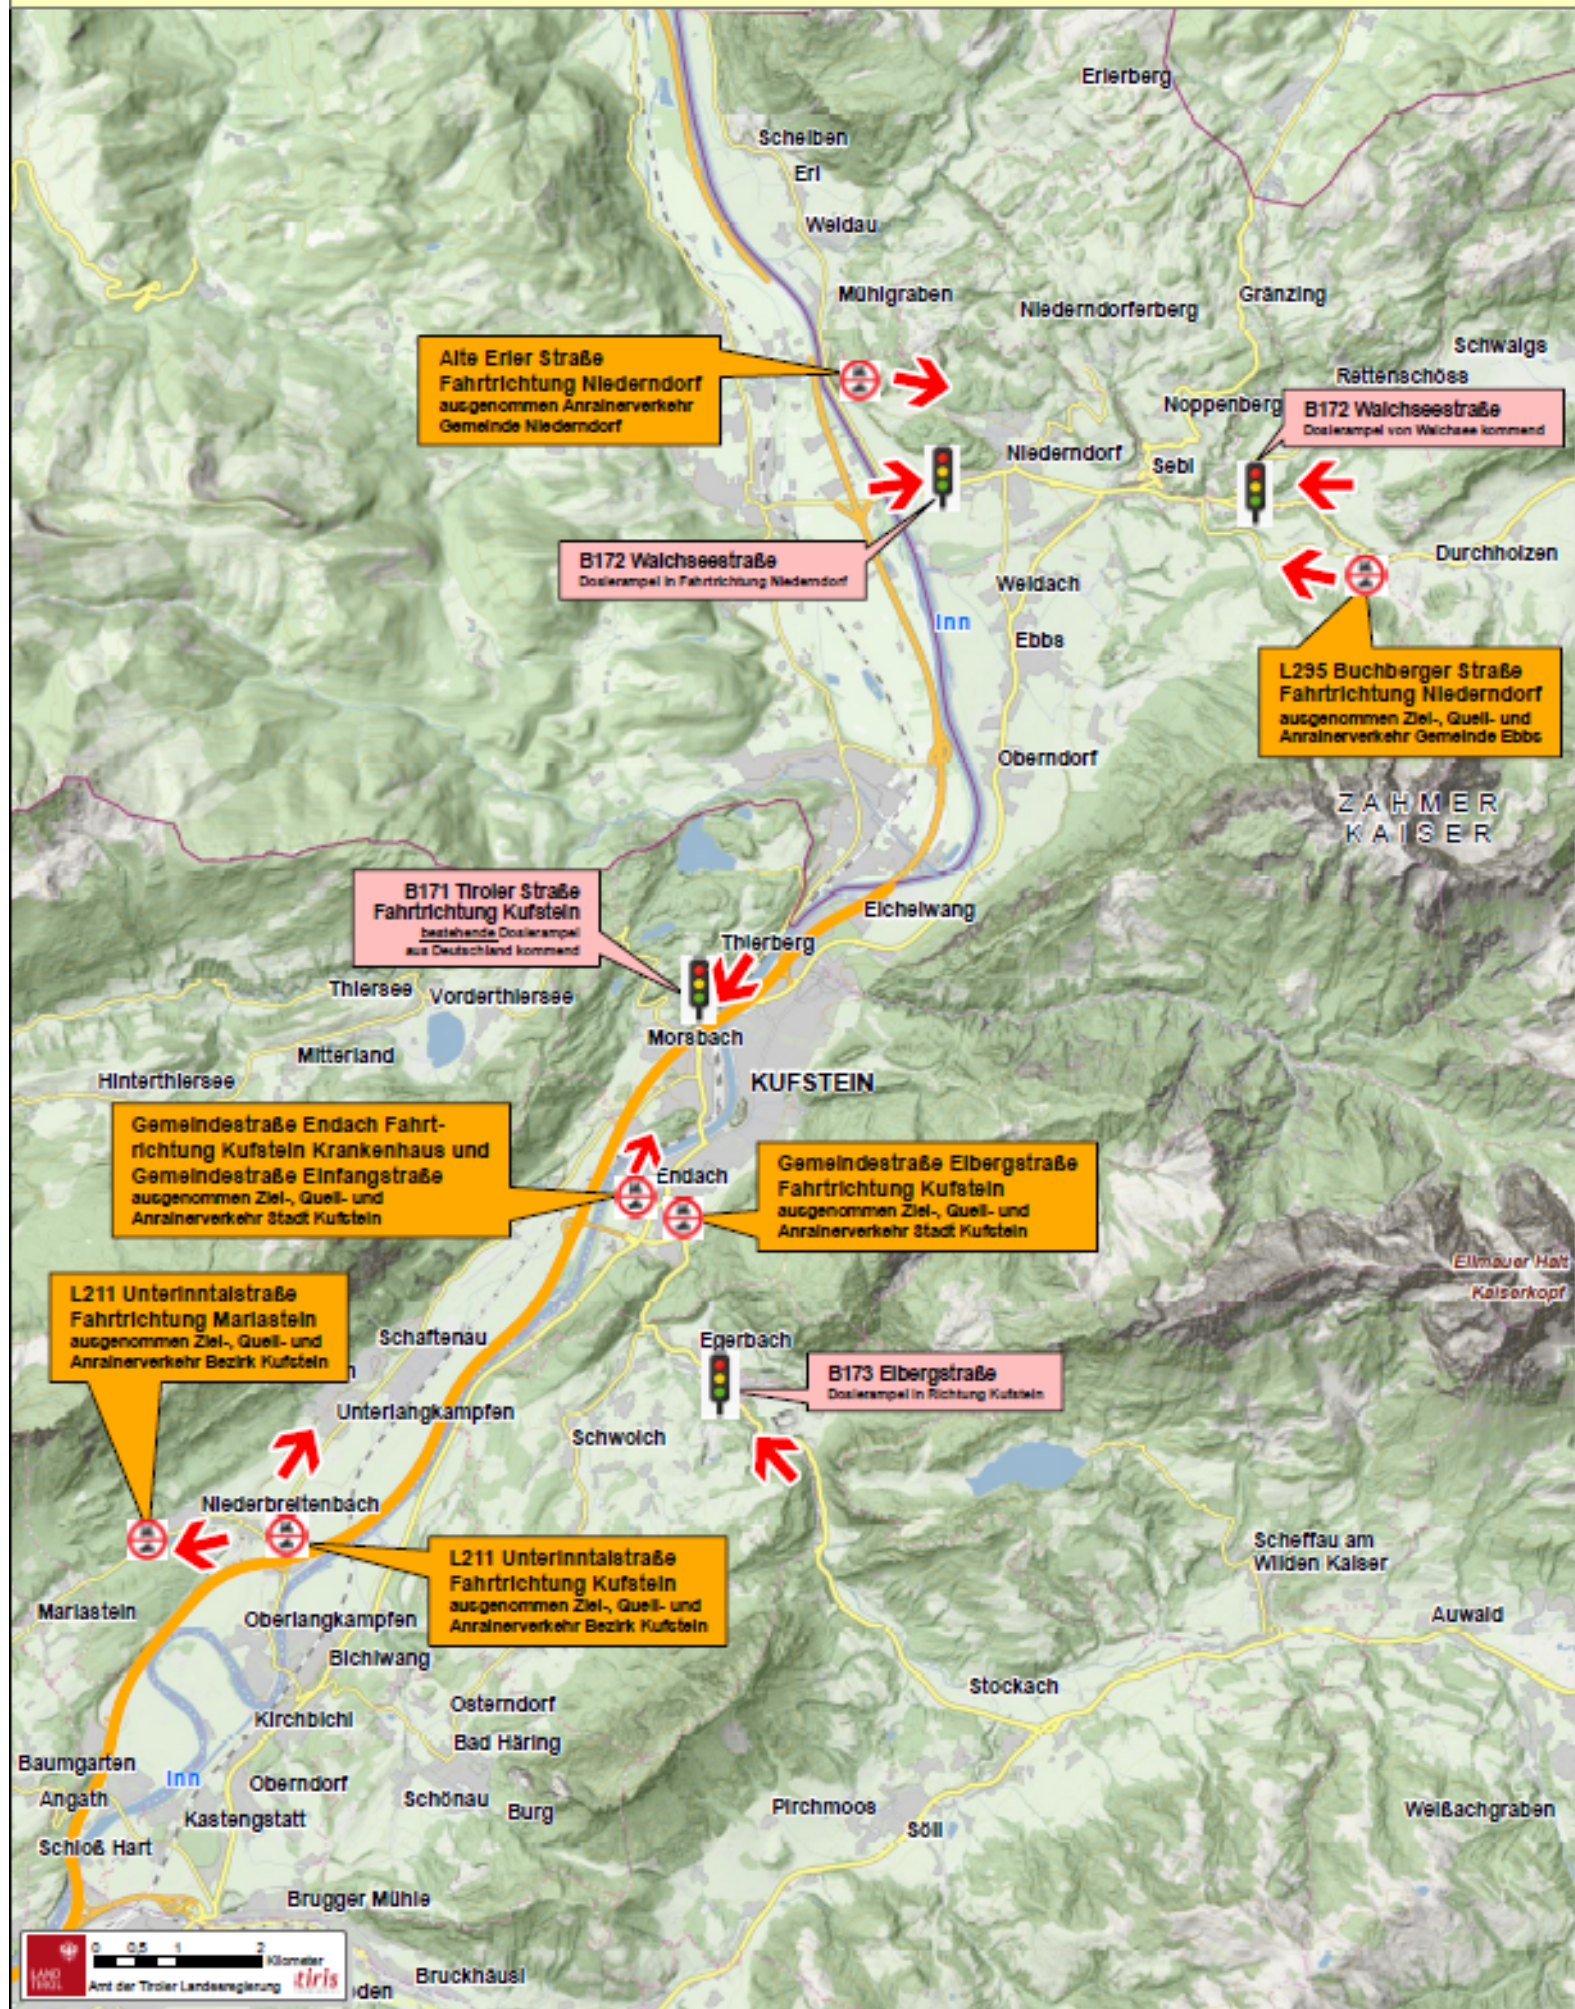

# Verkehrsbeschränkende Maßnahmen an starken Reisetagen im Raum Kufstein

Maßnahmen aufrecht von Samstag 24.12.2022 bis Montag 10.04.2023 jeweils an Samstagen von 07:00 bis 19:00 Uhr sowie an Sonn- und Feiertagen von 08:00 bis 17:00 Uhr

# Verkehrsbeschränkende Maßnahmen an starken Reisetagen im Raum Reutte

Maßnahmen aufrecht von Samstag 24.12.2022 bis Montag 10.04.2023 jeweils an Samstagen von 07:00 bis 19:00 Uhr sowie an Sonn- und Feiertagen von 08:00 bis 17:00 Uhr

# Verkehrsbeschränkende Maßnahmen an starken Reisetagen im Raum Schwaz

Maßnahmen aufrecht von Samstag 24.12.2022 bis Montag 10.04.2023 jeweils an  
Samstagen von 07:00 bis 19:00 Uhr sowie am 30.12.2022 und am 10.04.2023 von 07:00 bis 19:00 Uhr